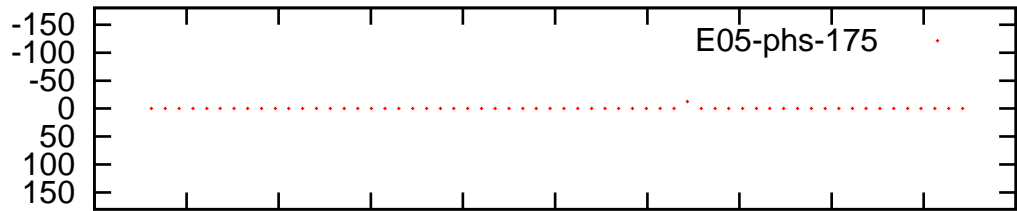

# /gwbifrddata/27mar/test\_27mar2018\_400gablo.lta

Phase

(Ref: C09 Ch: 900)

Amplitude

33.9 33.9 34.0 34.0 34.0 34.0 34.1 34.1 34.1 34.1

Time (IST)

Page # 1

33.9 33.9 34.0 34.0 34.0 34.0 34.1 34.1 34.1 34.1