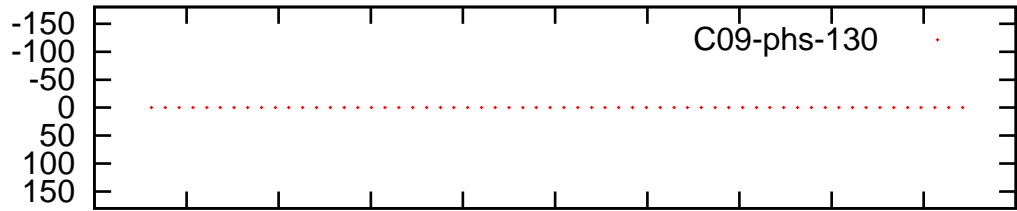

# /gwbifrddata/27mar/test\_27mar2018\_400gablo.lta

Phase

(Ref: C09 Ch: 900)

Amplitude

33.9 33.9 34.0 34.0 34.0 34.0 34.1 34.1 34.1 34.1

Time (IST)

Page # 1

33.9 33.9 34.0 34.0 34.0 34.0 34.1 34.1 34.1 34.1