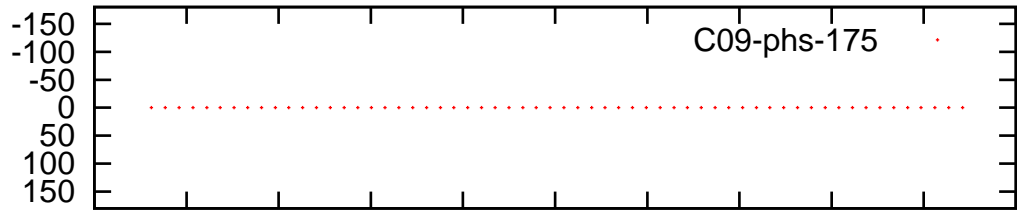

# /gwbifrddata/27mar/test\_27mar2018\_400gablo.lta

Phase

(Ref: C09 Ch: 900)

Amplitude

33.9 33.9 34.0 34.0 34.0 34.0 34.1 34.1 34.1 34.1

Time (IST)

Page # 1

33.9 33.9 34.0 34.0 34.0 34.0 34.1 34.1 34.1 34.1