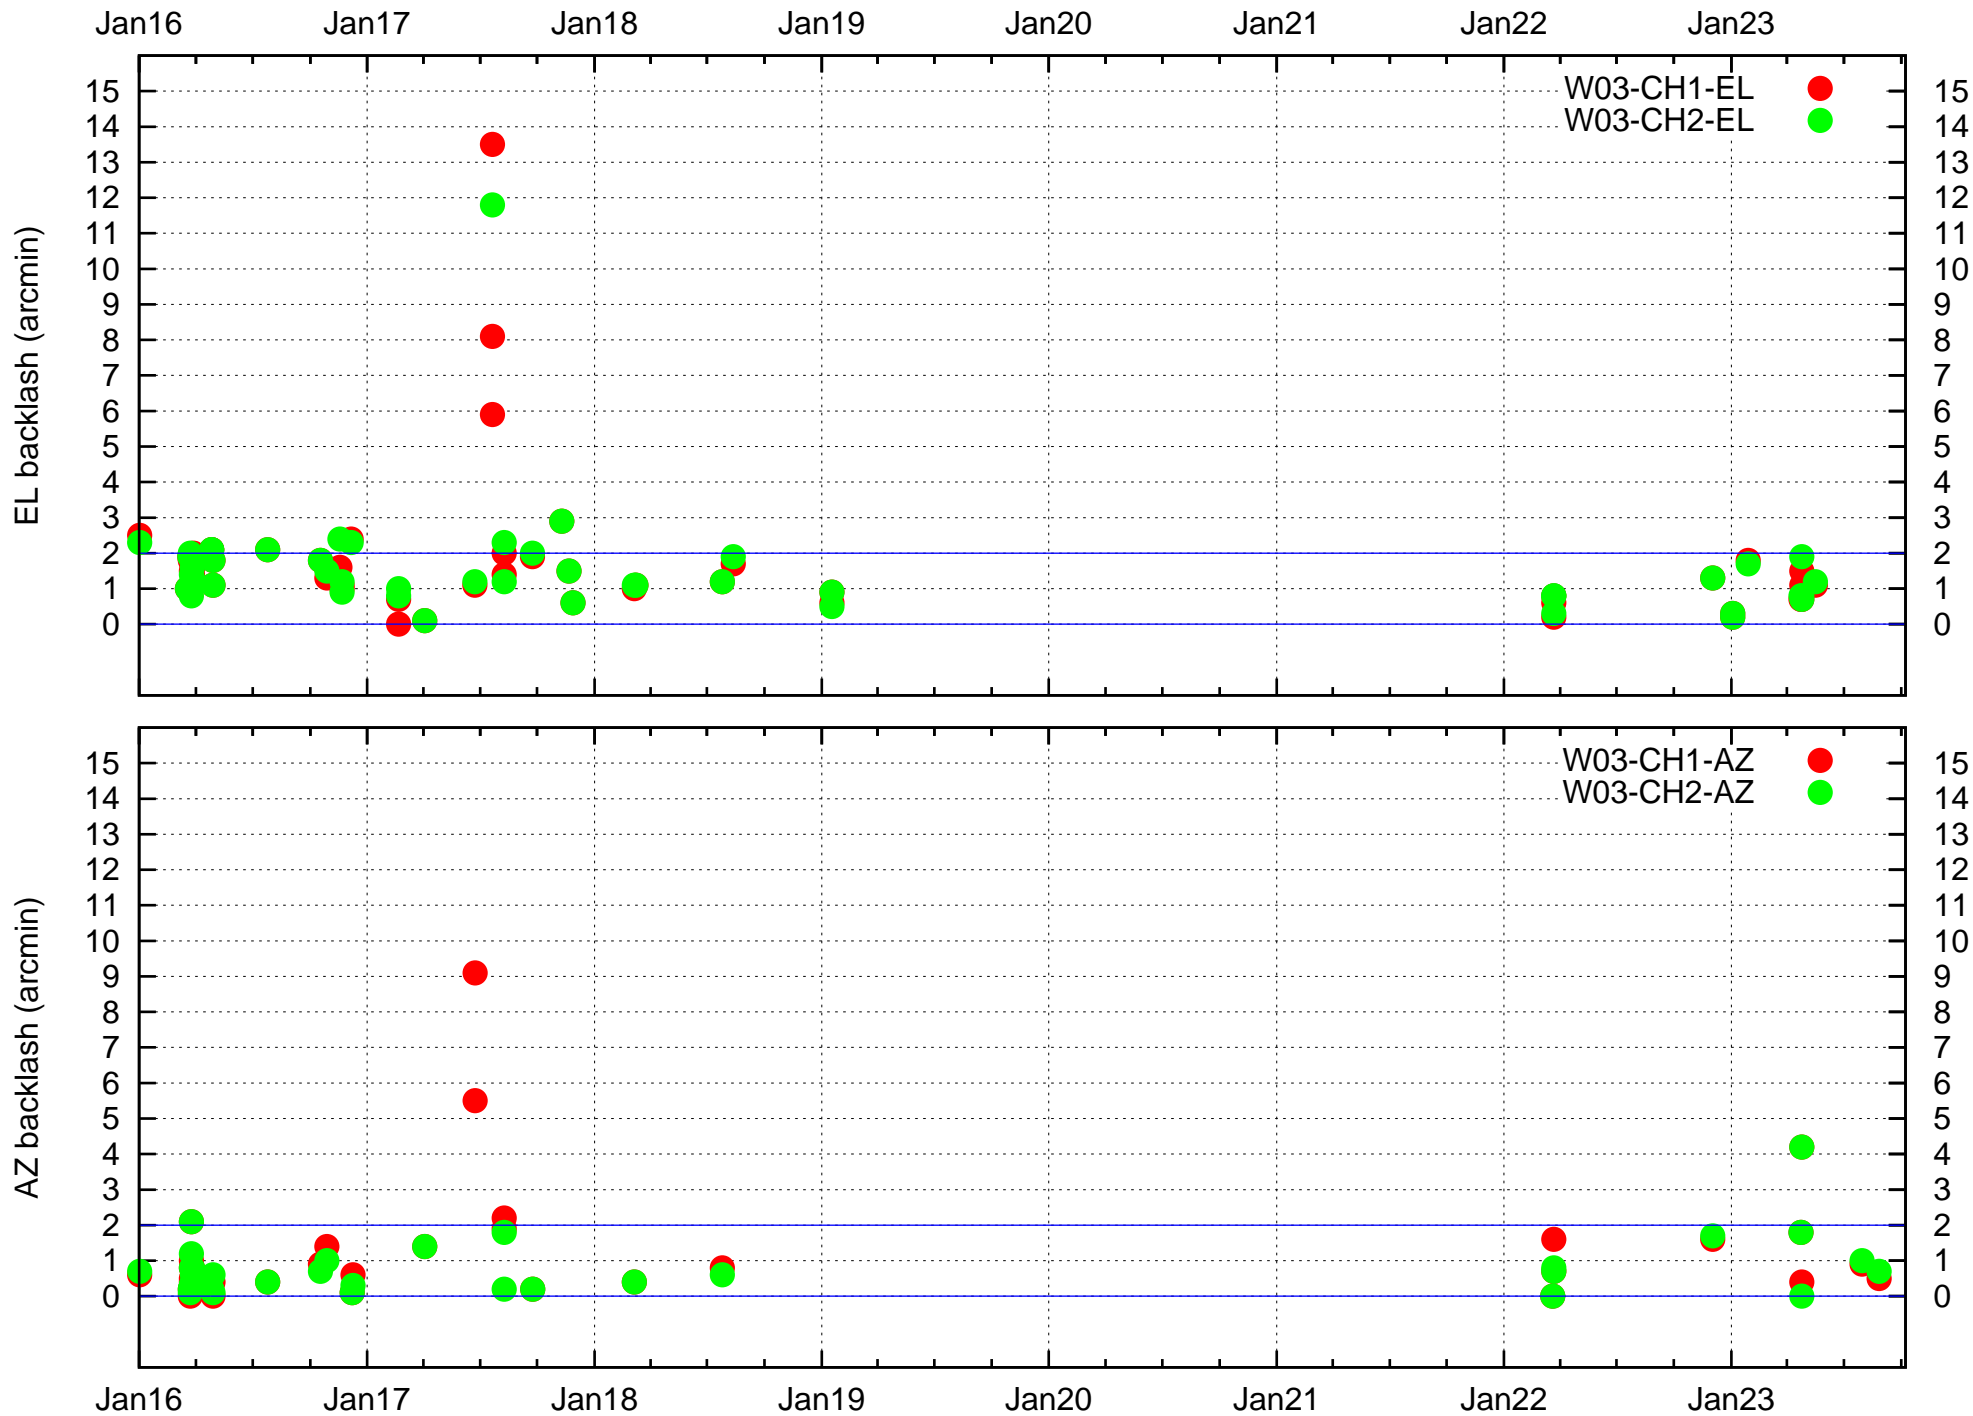

E06 - backlash error (01Jan2016 - 08Sep2023)

S01 - backlash error (01Jan2016 - 08Sep2023)

S02 - backlash error (01Jan2016 - 08Sep2023)

S03 - backlash error (01Jan2016 - 08Sep2023)

S04 - backlash error (01Jan2016 - 08Sep2023)

S06 - backlash error (01Jan2016 - 08Sep2023)

W01 - backlash error (01Jan2016 - 08Sep2023)

W02 - backlash error (01Jan2016 - 08Sep2023)

W03 - backlash error (01Jan2016 - 08Sep2023)

W04 - backlash error (01Jan2016 - 08Sep2023)

W05 - backlash error (01Jan2016 - 08Sep2023)