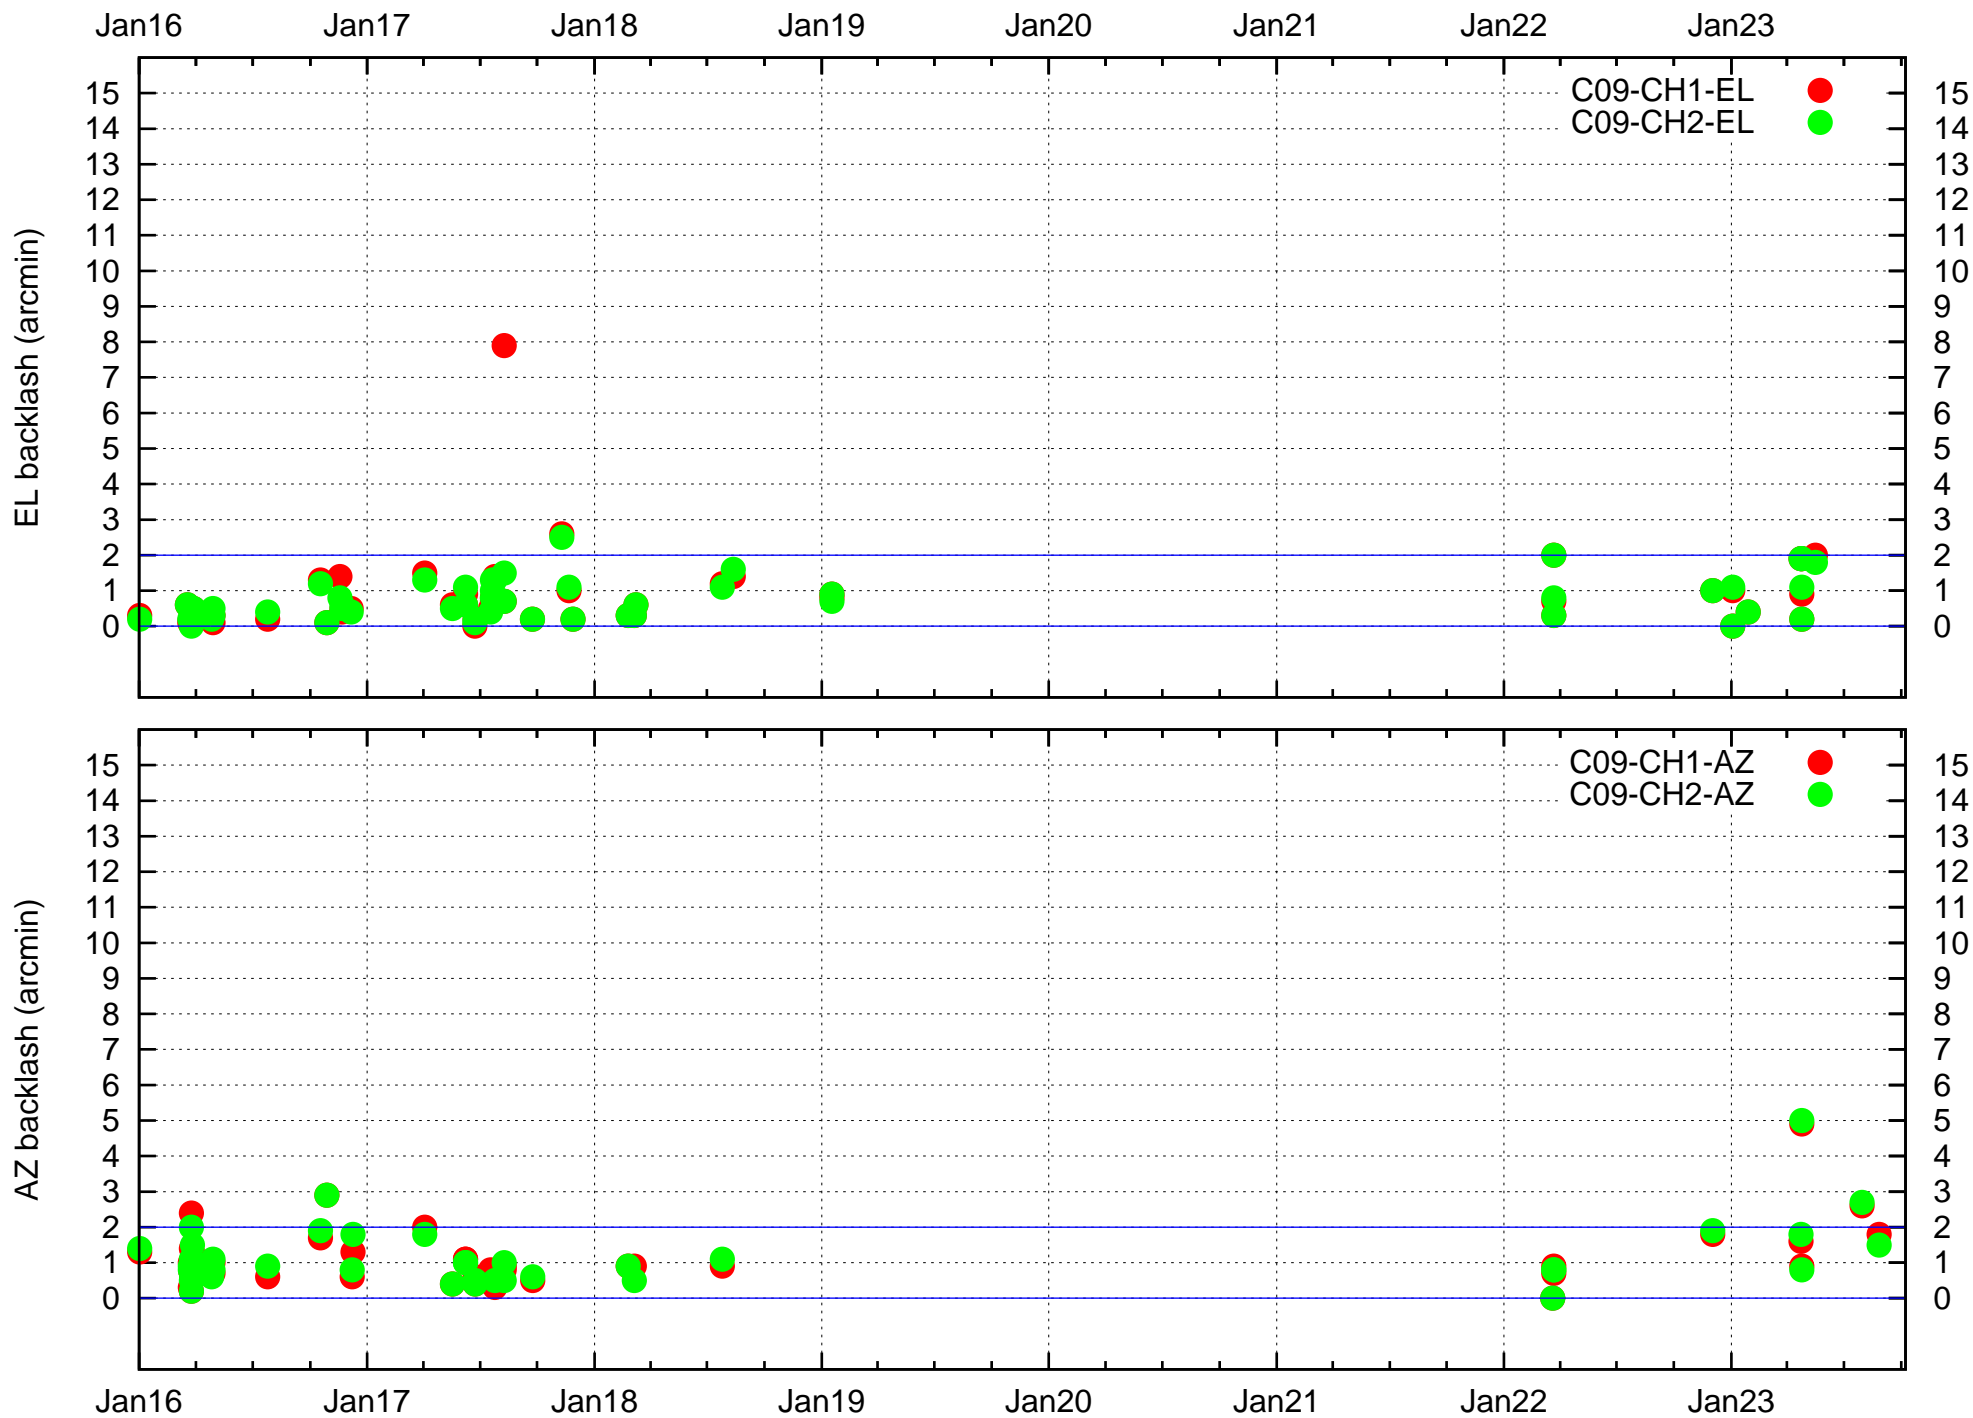

C01 - backlash error (01Jan2016 - 08Sep2023)

C03 - backlash error (01Jan2016 - 08Sep2023)

C04 - backlash error (01Jan2016 - 08Sep2023)

C08 - backlash error (01Jan2016 - 08Sep2023)

C09 - backlash error (01Jan2016 - 08Sep2023)

C11 - backlash error (01Jan2016 - 08Sep2023)

C12 - backlash error (01Jan2016 - 08Sep2023)

C13 - backlash error (01Jan2016 - 08Sep2023)

E04 - backlash error (01Jan2016 - 08Sep2023)

E05 - backlash error (01Jan2016 - 08Sep2023)

E06 - backlash error (01Jan2016 - 08Sep2023)

S01 - backlash error (01Jan2016 - 08Sep2023)

S02 - backlash error (01Jan2016 - 08Sep2023)

S03 - backlash error (01Jan2016 - 08Sep2023)

S04 - backlash error (01Jan2016 - 08Sep2023)

S06 - backlash error (01Jan2016 - 08Sep2023)

W01 - backlash error (01Jan2016 - 08Sep2023)

W02 - backlash error (01Jan2016 - 08Sep2023)

W03 - backlash error (01Jan2016 - 08Sep2023)

W04 - backlash error (01Jan2016 - 08Sep2023)