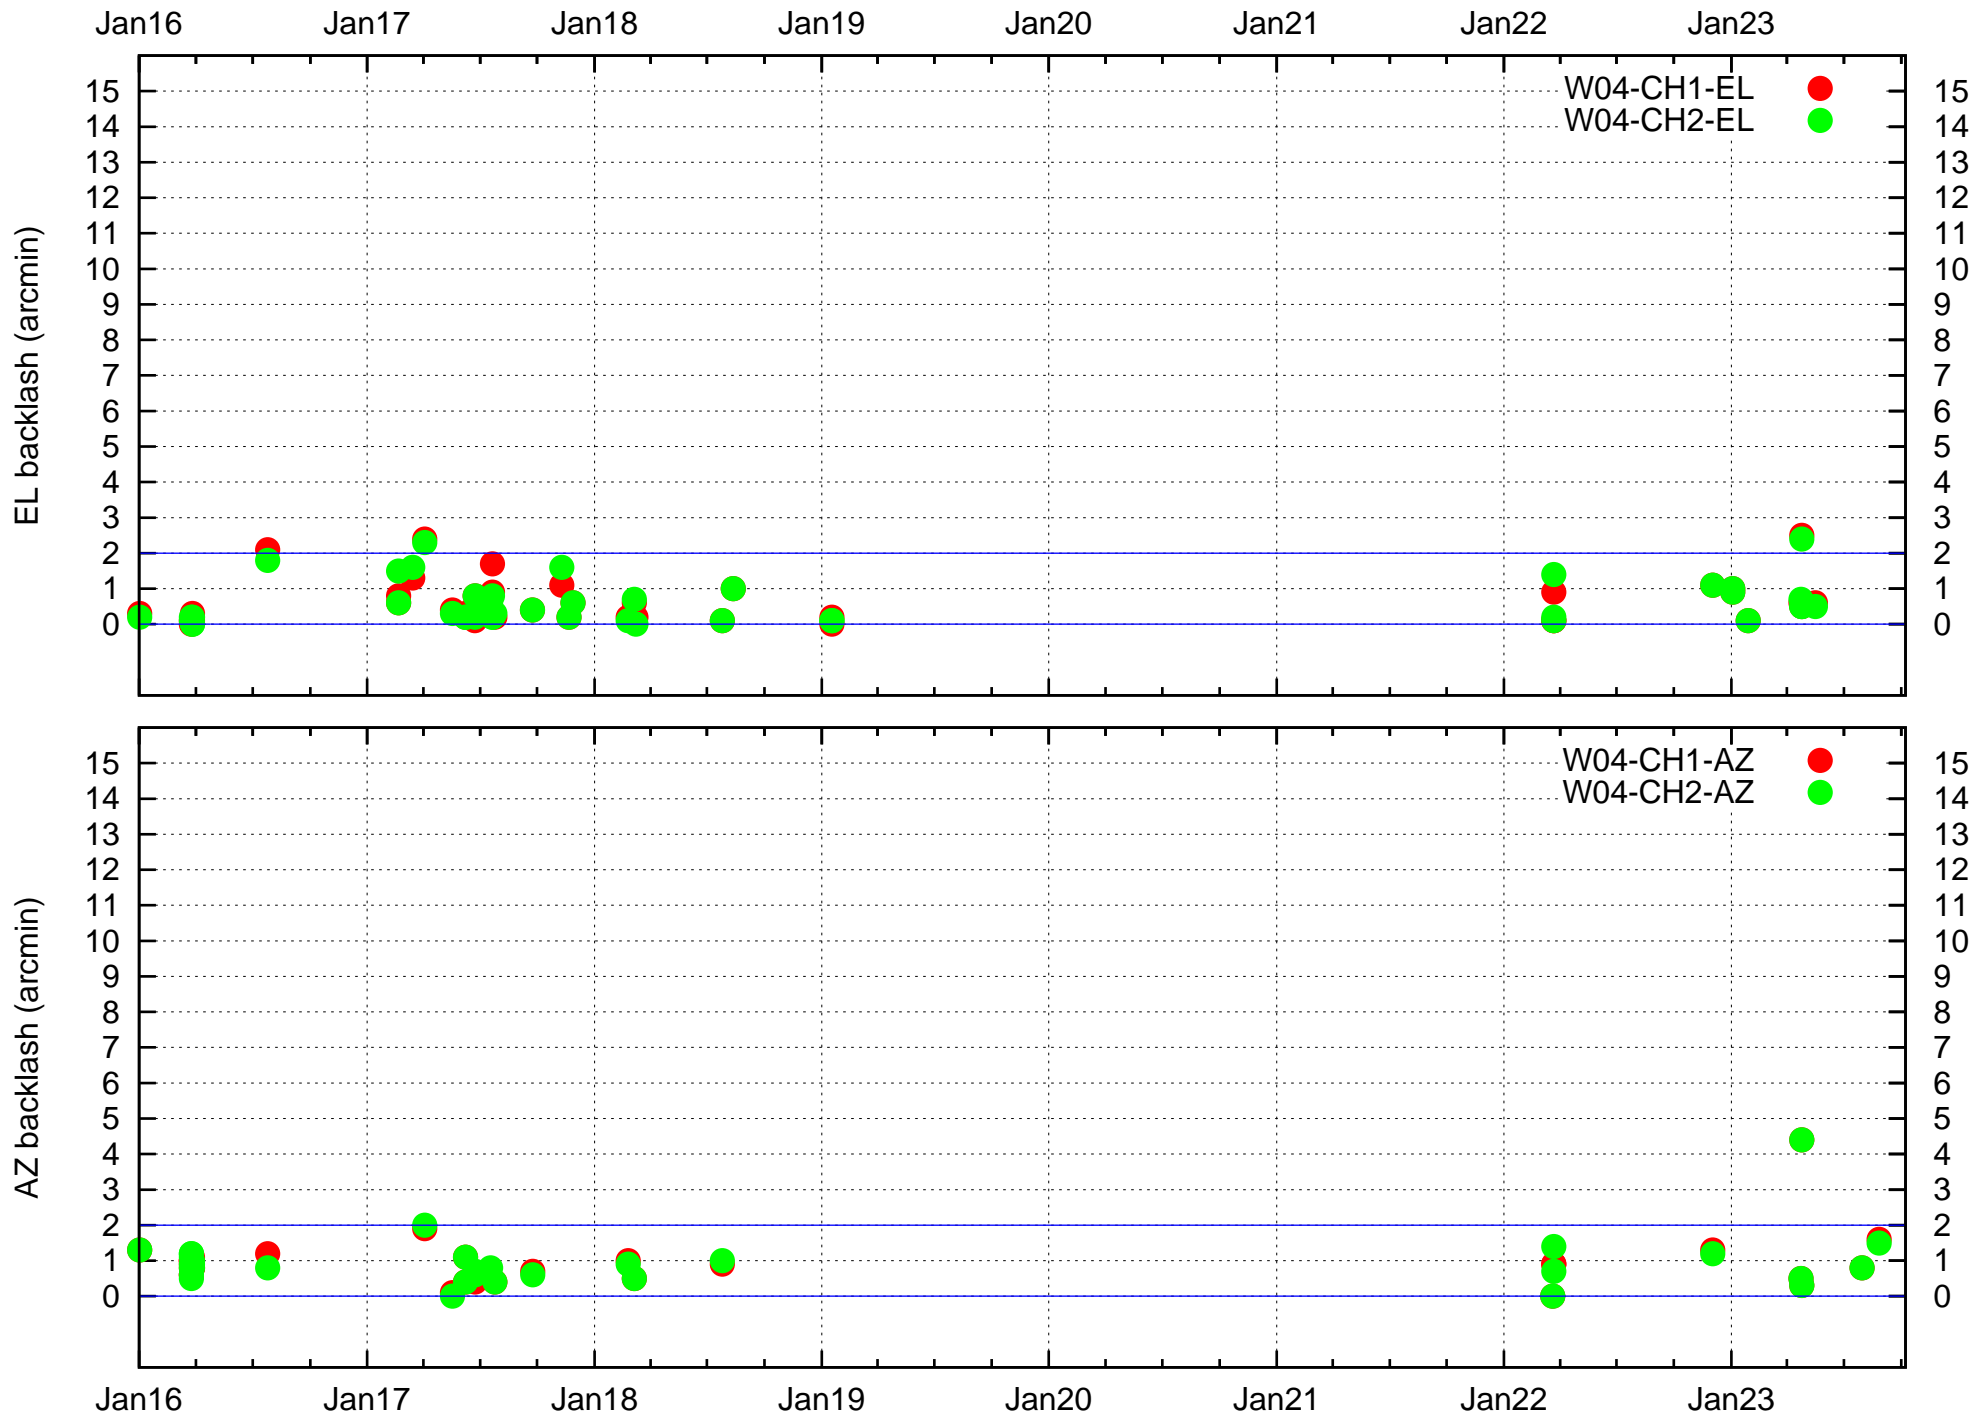

E06 - backlash error (01Jan2016 - 08Sep2023)

S01 - backlash error (01Jan2016 - 08Sep2023)

S02 - backlash error (01Jan2016 - 08Sep2023)

S03 - backlash error (01Jan2016 - 08Sep2023)

S04 - backlash error (01Jan2016 - 08Sep2023)

S06 - backlash error (01Jan2016 - 08Sep2023)

W01 - backlash error (01Jan2016 - 08Sep2023)

W02 - backlash error (01Jan2016 - 08Sep2023)

W03 - backlash error (01Jan2016 - 08Sep2023)

W04 - backlash error (01Jan2016 - 08Sep2023)

W05 - backlash error (01Jan2016 - 08Sep2023)