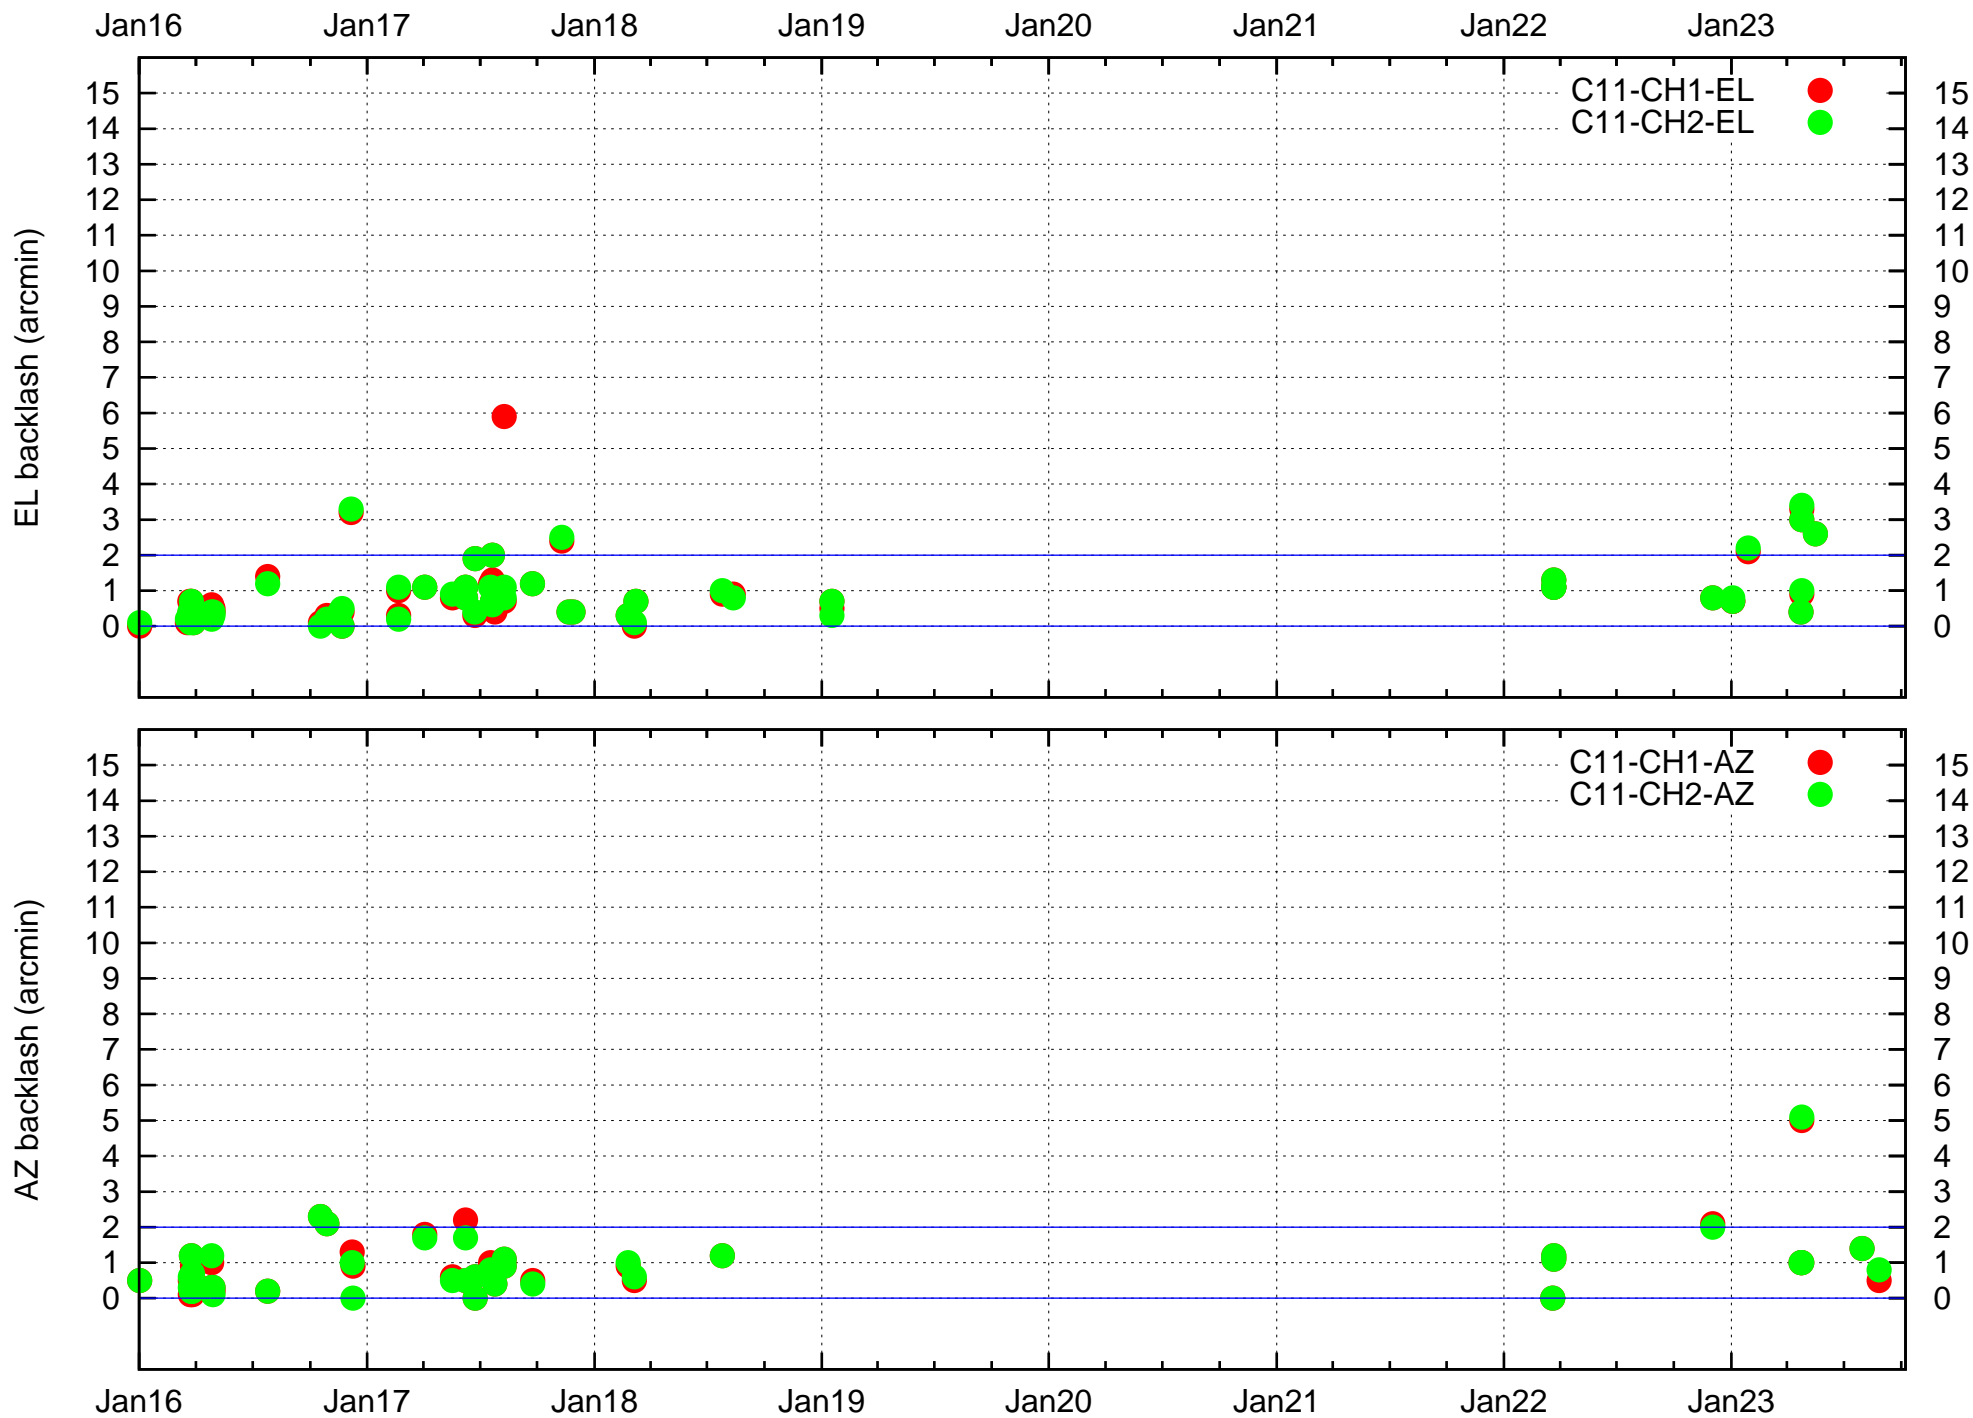

C01 - backlash error (01Jan2016 - 08Sep2023)

C03 - backlash error (01Jan2016 - 08Sep2023)

C04 - backlash error (01Jan2016 - 08Sep2023)

C08 - backlash error (01Jan2016 - 08Sep2023)

C09 - backlash error (01Jan2016 - 08Sep2023)

C11 - backlash error (01Jan2016 - 08Sep2023)

C12 - backlash error (01Jan2016 - 08Sep2023)

C13 - backlash error (01Jan2016 - 08Sep2023)

E04 - backlash error (01Jan2016 - 08Sep2023)

E05 - backlash error (01Jan2016 - 08Sep2023)

E06 - backlash error (01Jan2016 - 08Sep2023)

S01 - backlash error (01Jan2016 - 08Sep2023)

S02 - backlash error (01Jan2016 - 08Sep2023)

S03 - backlash error (01Jan2016 - 08Sep2023)

S04 - backlash error (01Jan2016 - 08Sep2023)

S06 - backlash error (01Jan2016 - 08Sep2023)

W01 - backlash error (01Jan2016 - 08Sep2023)

W02 - backlash error (01Jan2016 - 08Sep2023)

W03 - backlash error (01Jan2016 - 08Sep2023)

W04 - backlash error (01Jan2016 - 08Sep2023)