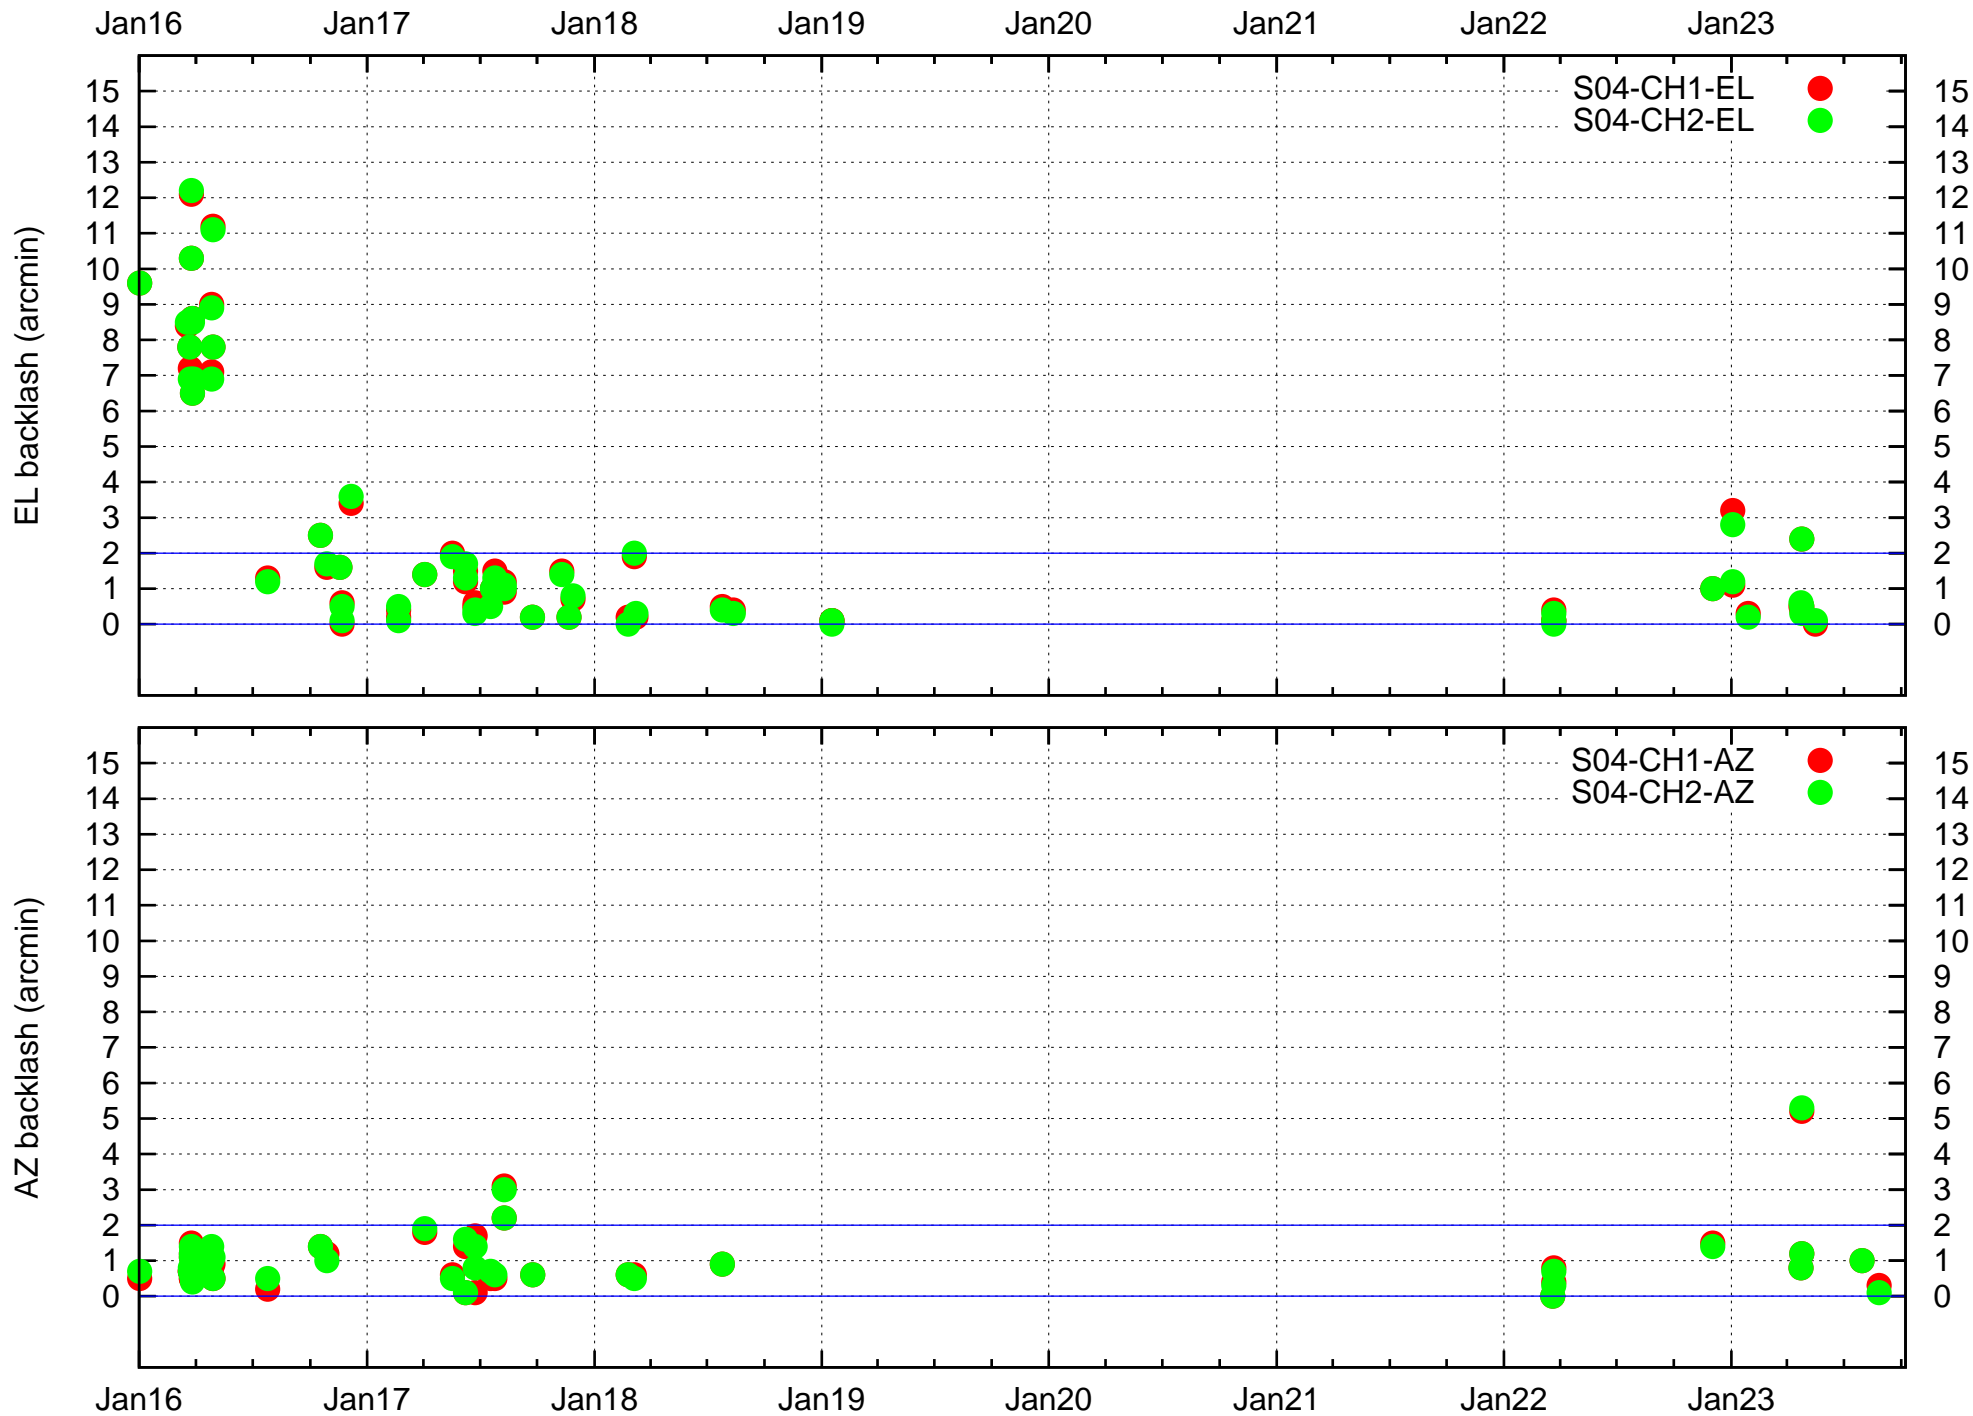

C11 - backlash error (01Jan2016 - 08Sep2023)

C12 - backlash error (01Jan2016 - 08Sep2023)

C13 - backlash error (01Jan2016 - 08Sep2023)

E04 - backlash error (01Jan2016 - 08Sep2023)

E05 - backlash error (01Jan2016 - 08Sep2023)

E06 - backlash error (01Jan2016 - 08Sep2023)

S01 - backlash error (01Jan2016 - 08Sep2023)

S02 - backlash error (01Jan2016 - 08Sep2023)

S03 - backlash error (01Jan2016 - 08Sep2023)

S04 - backlash error (01Jan2016 - 08Sep2023)

S06 - backlash error (01Jan2016 - 08Sep2023)

W01 - backlash error (01Jan2016 - 08Sep2023)

W02 - backlash error (01Jan2016 - 08Sep2023)

W03 - backlash error (01Jan2016 - 08Sep2023)

W04 - backlash error (01Jan2016 - 08Sep2023)