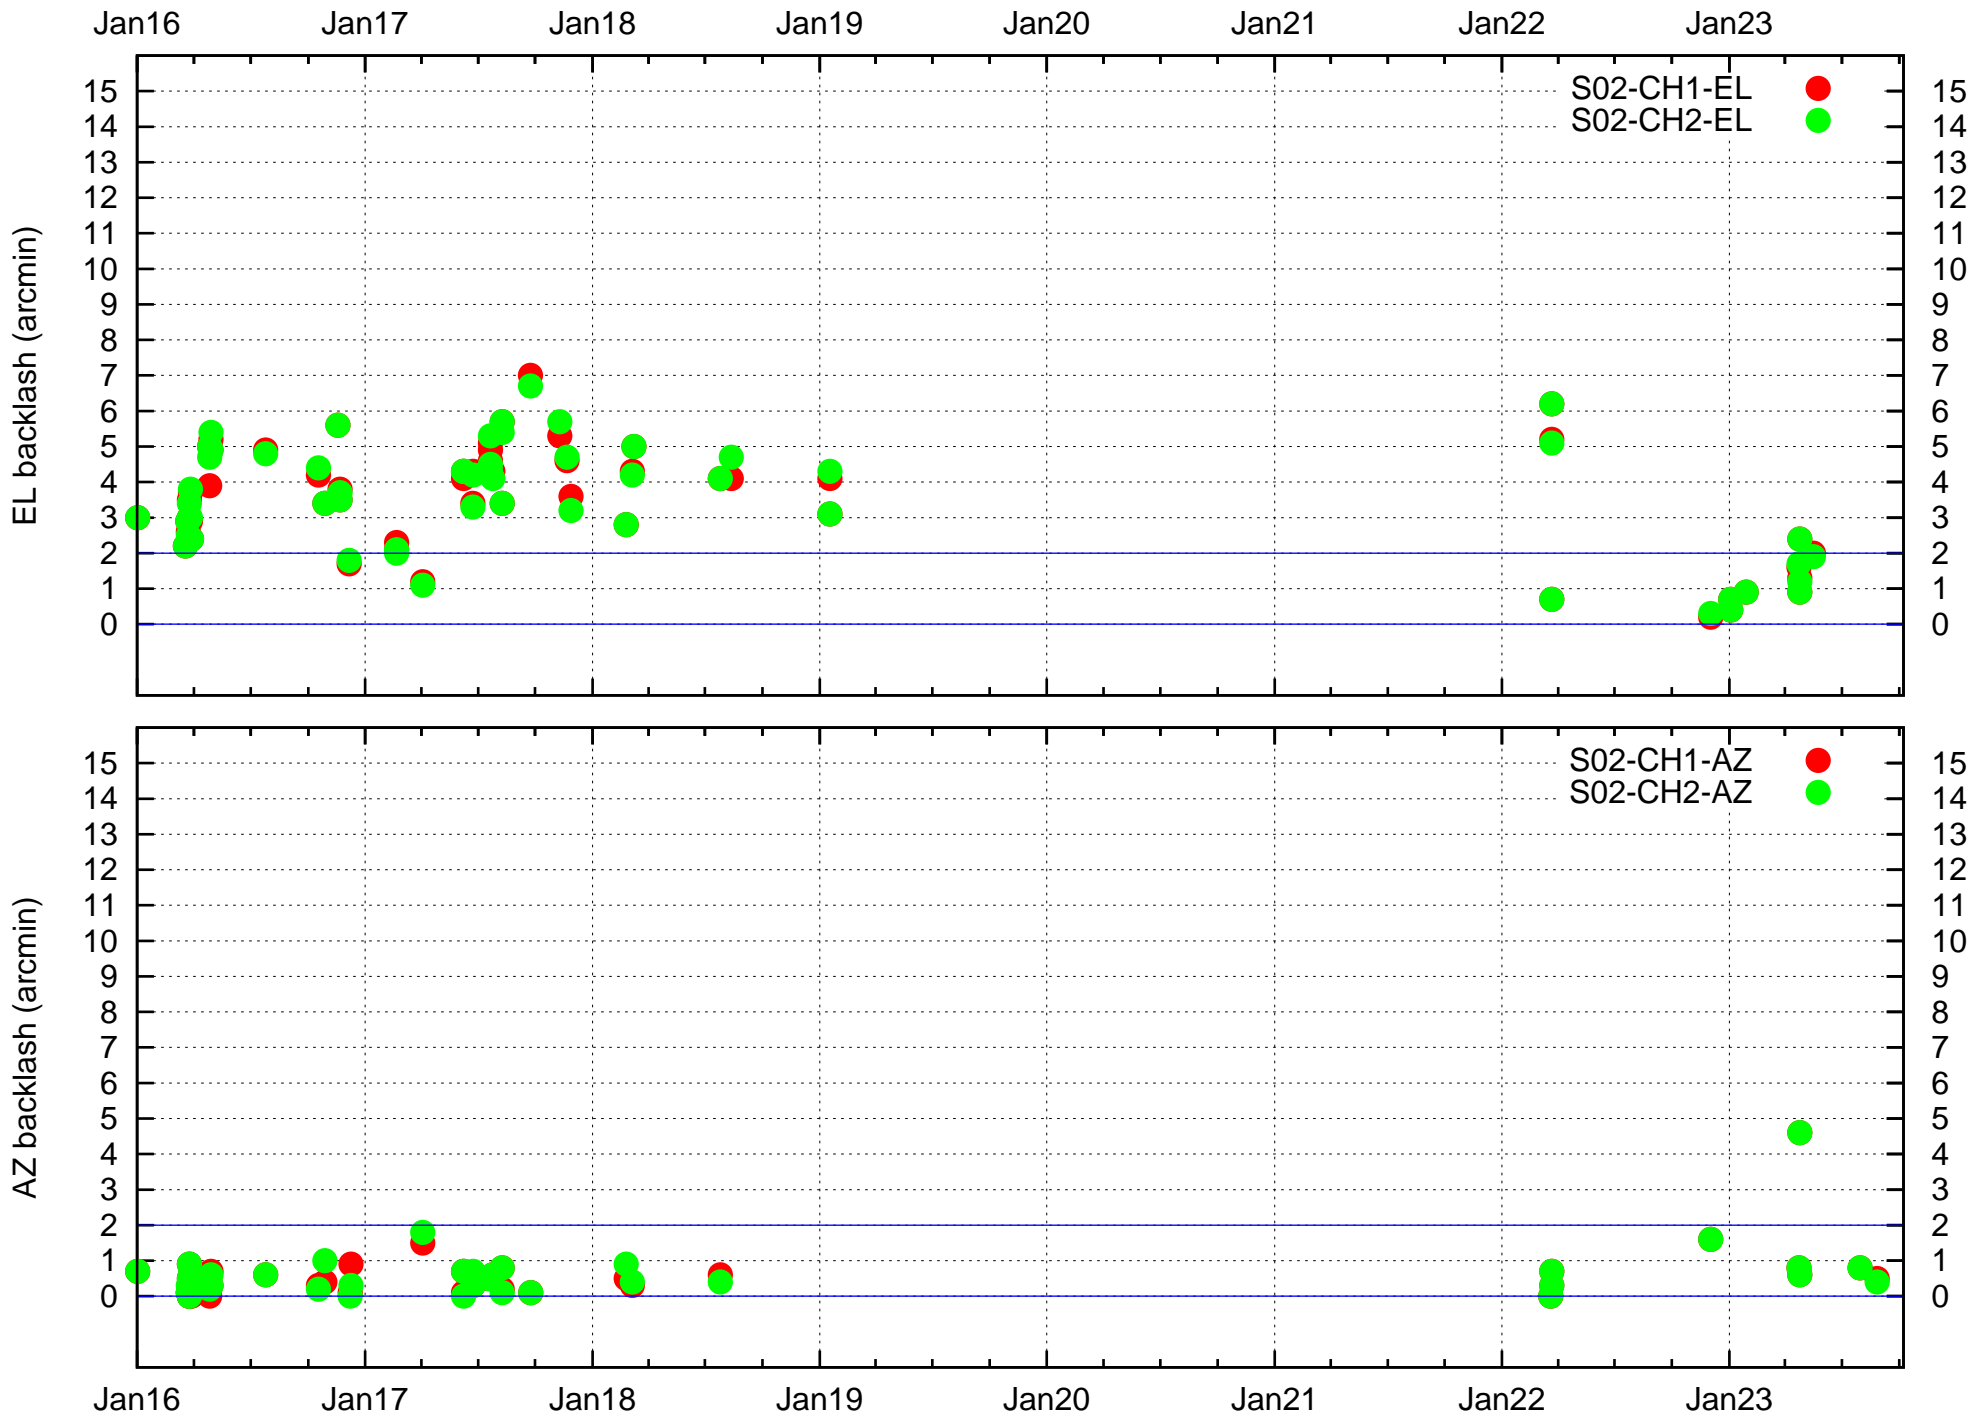

C01 - backlash error (01Jan2016 - 08Sep2023)

C03 - backlash error (01Jan2016 - 08Sep2023)

C04 - backlash error (01Jan2016 - 08Sep2023)

C08 - backlash error (01Jan2016 - 08Sep2023)

C09 - backlash error (01Jan2016 - 08Sep2023)

C11 - backlash error (01Jan2016 - 08Sep2023)

C12 - backlash error (01Jan2016 - 08Sep2023)

C13 - backlash error (01Jan2016 - 08Sep2023)

E04 - backlash error (01Jan2016 - 08Sep2023)

E05 - backlash error (01Jan2016 - 08Sep2023)

E06 - backlash error (01Jan2016 - 08Sep2023)

S01 - backlash error (01Jan2016 - 08Sep2023)

S02 - backlash error (01Jan2016 - 08Sep2023)

S03 - backlash error (01Jan2016 - 08Sep2023)

S04 - backlash error (01Jan2016 - 08Sep2023)

S06 - backlash error (01Jan2016 - 08Sep2023)

W01 - backlash error (01Jan2016 - 08Sep2023)

W02 - backlash error (01Jan2016 - 08Sep2023)

W03 - backlash error (01Jan2016 - 08Sep2023)

W04 - backlash error (01Jan2016 - 08Sep2023)