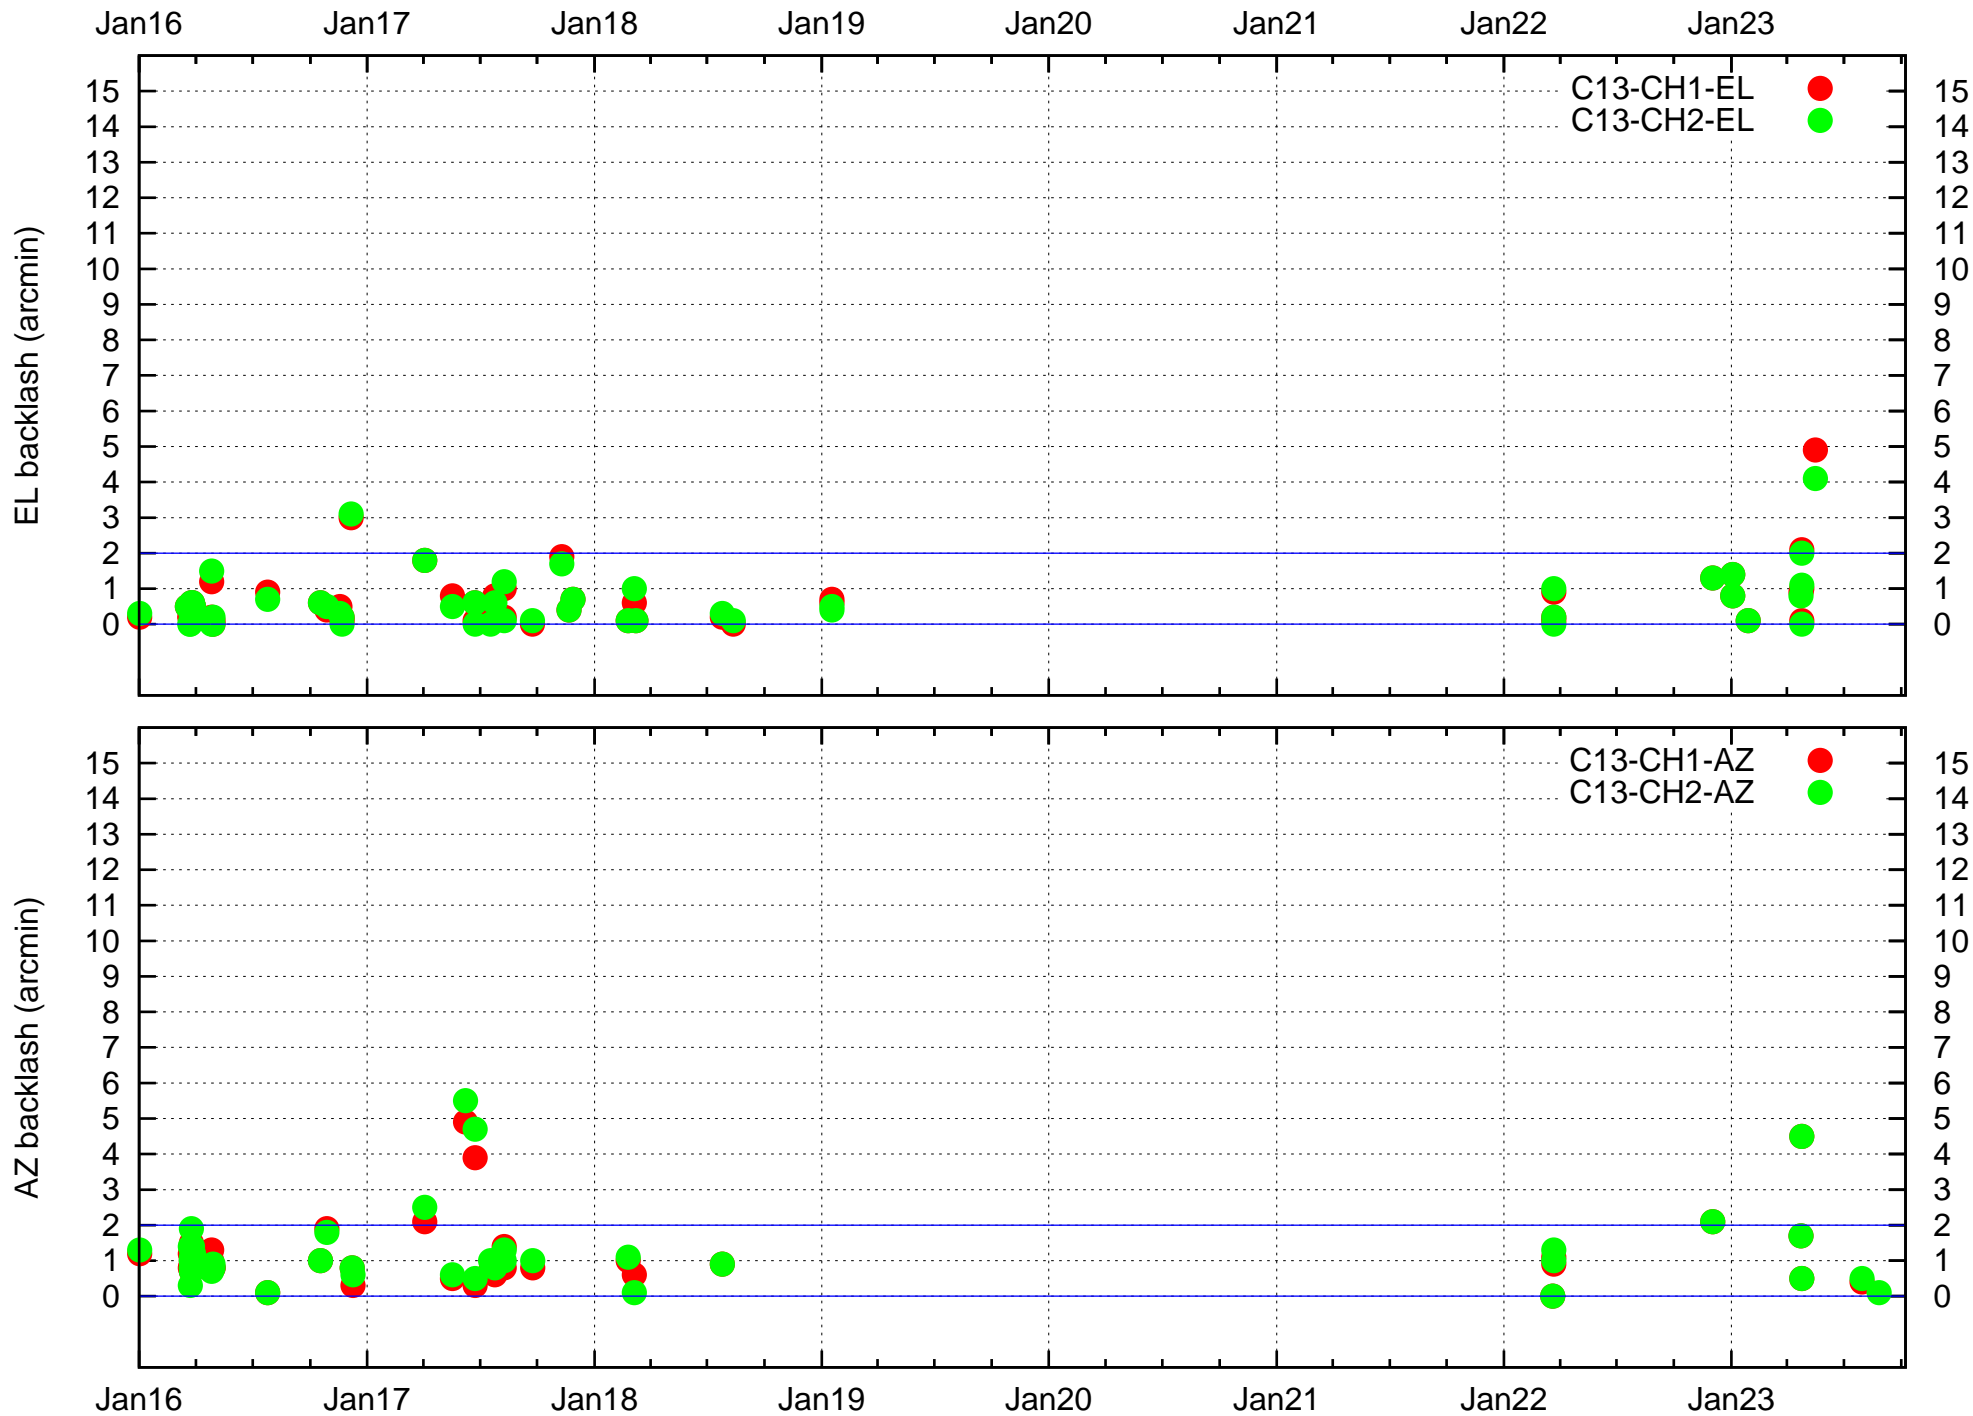

C01 - backlash error (01Jan2016 - 08Sep2023)

C03 - backlash error (01Jan2016 - 08Sep2023)

C04 - backlash error (01Jan2016 - 08Sep2023)

C08 - backlash error (01Jan2016 - 08Sep2023)

C09 - backlash error (01Jan2016 - 08Sep2023)

C11 - backlash error (01Jan2016 - 08Sep2023)

C12 - backlash error (01Jan2016 - 08Sep2023)

C13 - backlash error (01Jan2016 - 08Sep2023)

E04 - backlash error (01Jan2016 - 08Sep2023)

E05 - backlash error (01Jan2016 - 08Sep2023)

E06 - backlash error (01Jan2016 - 08Sep2023)

S01 - backlash error (01Jan2016 - 08Sep2023)

S02 - backlash error (01Jan2016 - 08Sep2023)

S03 - backlash error (01Jan2016 - 08Sep2023)

S04 - backlash error (01Jan2016 - 08Sep2023)

S06 - backlash error (01Jan2016 - 08Sep2023)

W01 - backlash error (01Jan2016 - 08Sep2023)

W02 - backlash error (01Jan2016 - 08Sep2023)

W03 - backlash error (01Jan2016 - 08Sep2023)

W04 - backlash error (01Jan2016 - 08Sep2023)