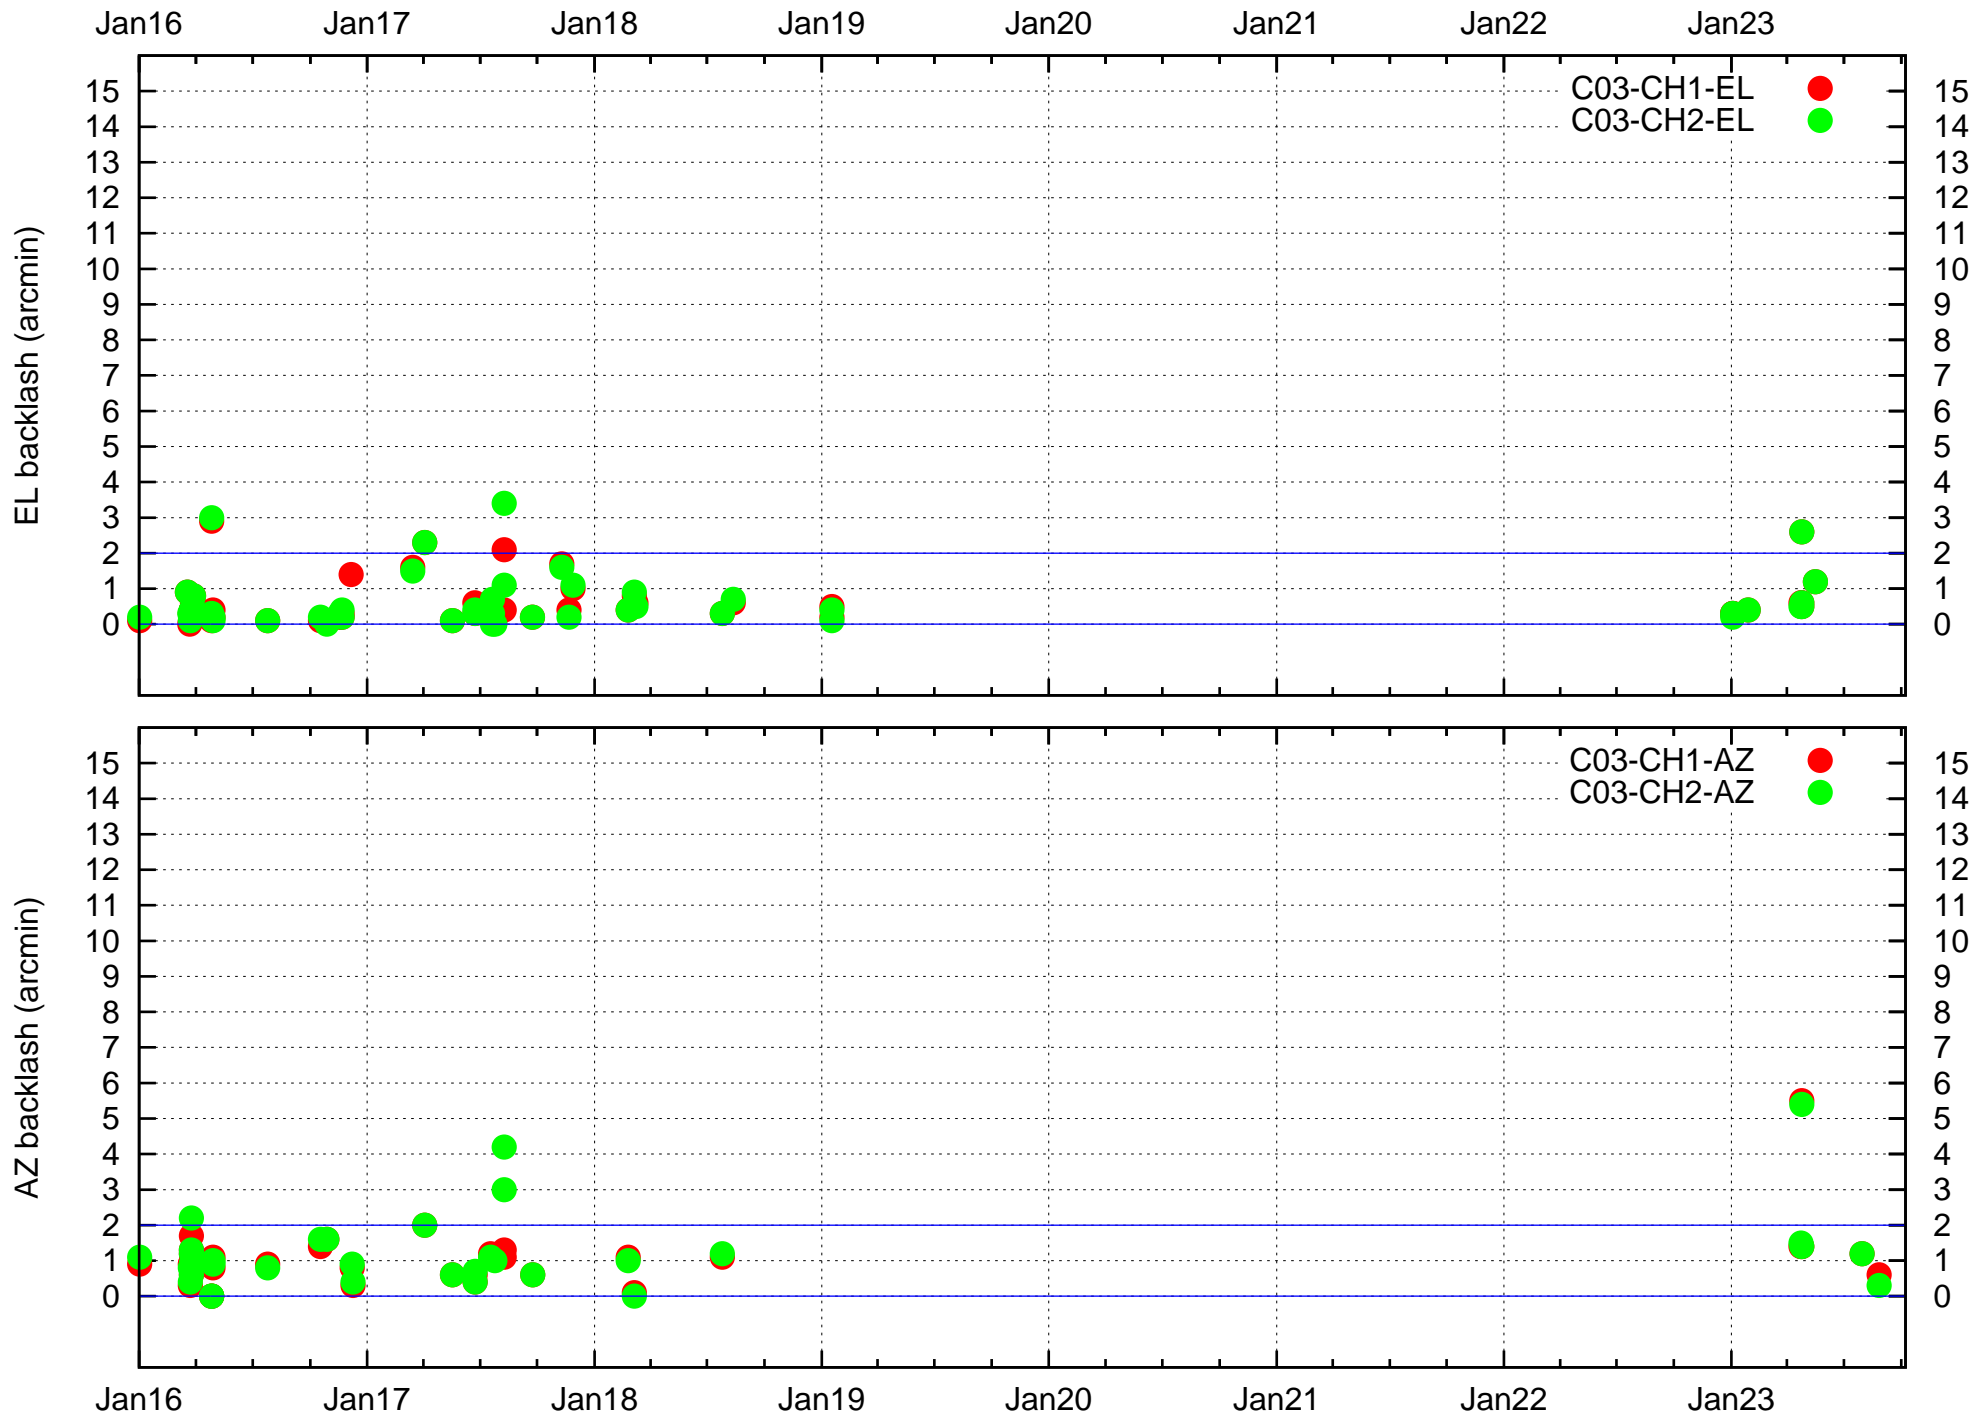

C01 - backlash error (01Jan2016 - 08Sep2023)

C03 - backlash error (01Jan2016 - 08Sep2023)

C04 - backlash error (01Jan2016 - 08Sep2023)

C08 - backlash error (01Jan2016 - 08Sep2023)

C09 - backlash error (01Jan2016 - 08Sep2023)

C11 - backlash error (01Jan2016 - 08Sep2023)

C12 - backlash error (01Jan2016 - 08Sep2023)

C13 - backlash error (01Jan2016 - 08Sep2023)

E04 - backlash error (01Jan2016 - 08Sep2023)

E05 - backlash error (01Jan2016 - 08Sep2023)

E06 - backlash error (01Jan2016 - 08Sep2023)

S01 - backlash error (01Jan2016 - 08Sep2023)

S02 - backlash error (01Jan2016 - 08Sep2023)

S03 - backlash error (01Jan2016 - 08Sep2023)

S04 - backlash error (01Jan2016 - 08Sep2023)

S06 - backlash error (01Jan2016 - 08Sep2023)

W01 - backlash error (01Jan2016 - 08Sep2023)

W02 - backlash error (01Jan2016 - 08Sep2023)

W03 - backlash error (01Jan2016 - 08Sep2023)

W04 - backlash error (01Jan2016 - 08Sep2023)