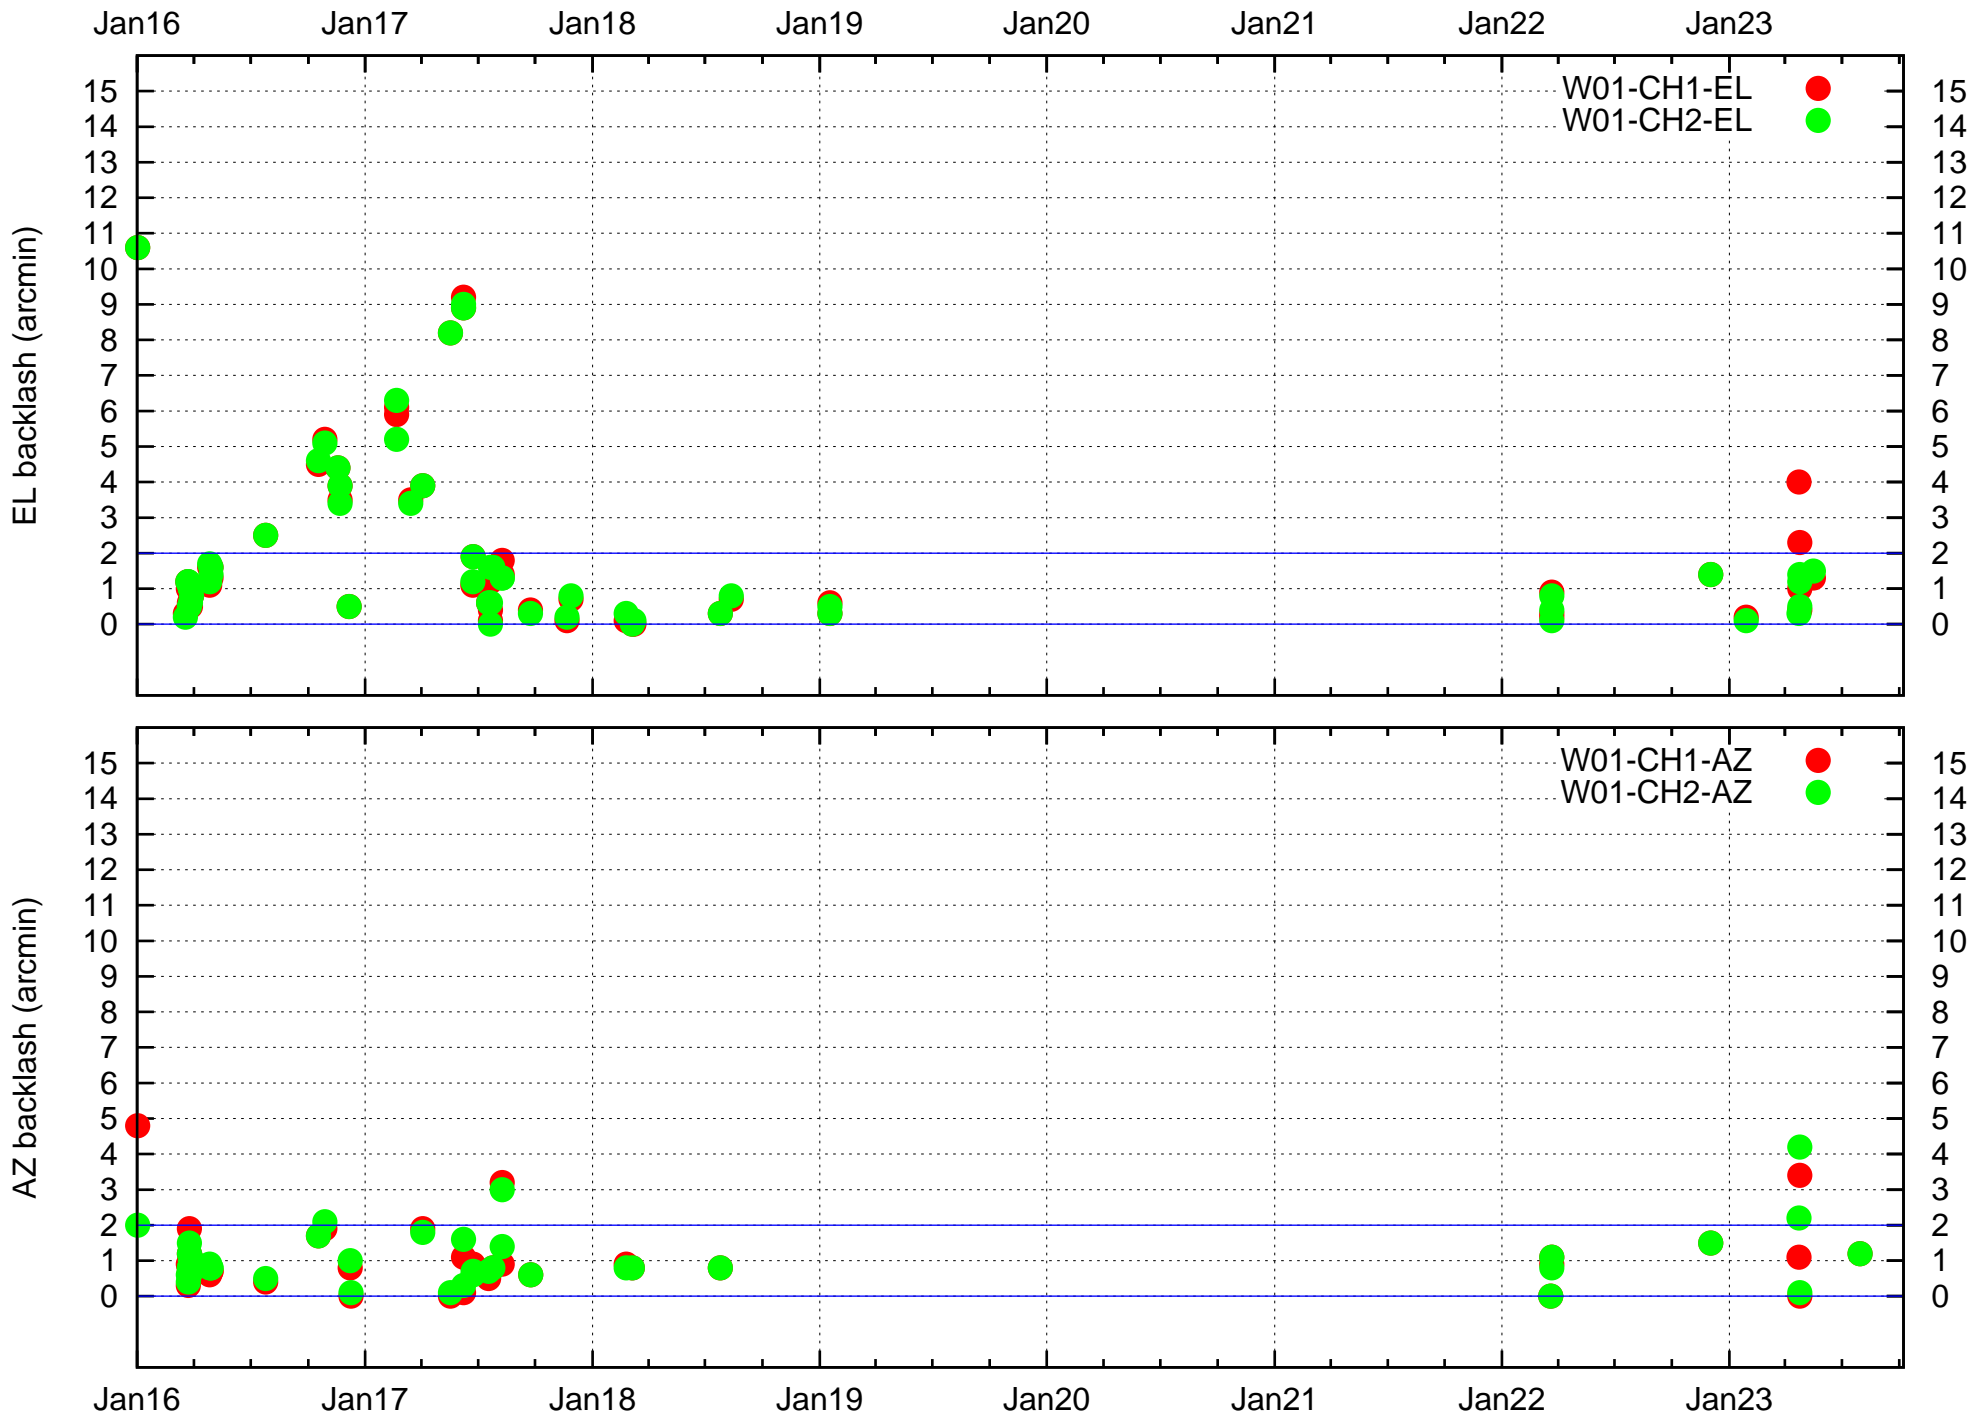

C11 - backlash error (01Jan2016 - 08Sep2023)

C12 - backlash error (01Jan2016 - 08Sep2023)

C13 - backlash error (01Jan2016 - 08Sep2023)

E04 - backlash error (01Jan2016 - 08Sep2023)

E05 - backlash error (01Jan2016 - 08Sep2023)

E06 - backlash error (01Jan2016 - 08Sep2023)

S01 - backlash error (01Jan2016 - 08Sep2023)

S02 - backlash error (01Jan2016 - 08Sep2023)

S03 - backlash error (01Jan2016 - 08Sep2023)

S04 - backlash error (01Jan2016 - 08Sep2023)

S06 - backlash error (01Jan2016 - 08Sep2023)

W01 - backlash error (01Jan2016 - 08Sep2023)

W02 - backlash error (01Jan2016 - 08Sep2023)

W03 - backlash error (01Jan2016 - 08Sep2023)

W04 - backlash error (01Jan2016 - 08Sep2023)