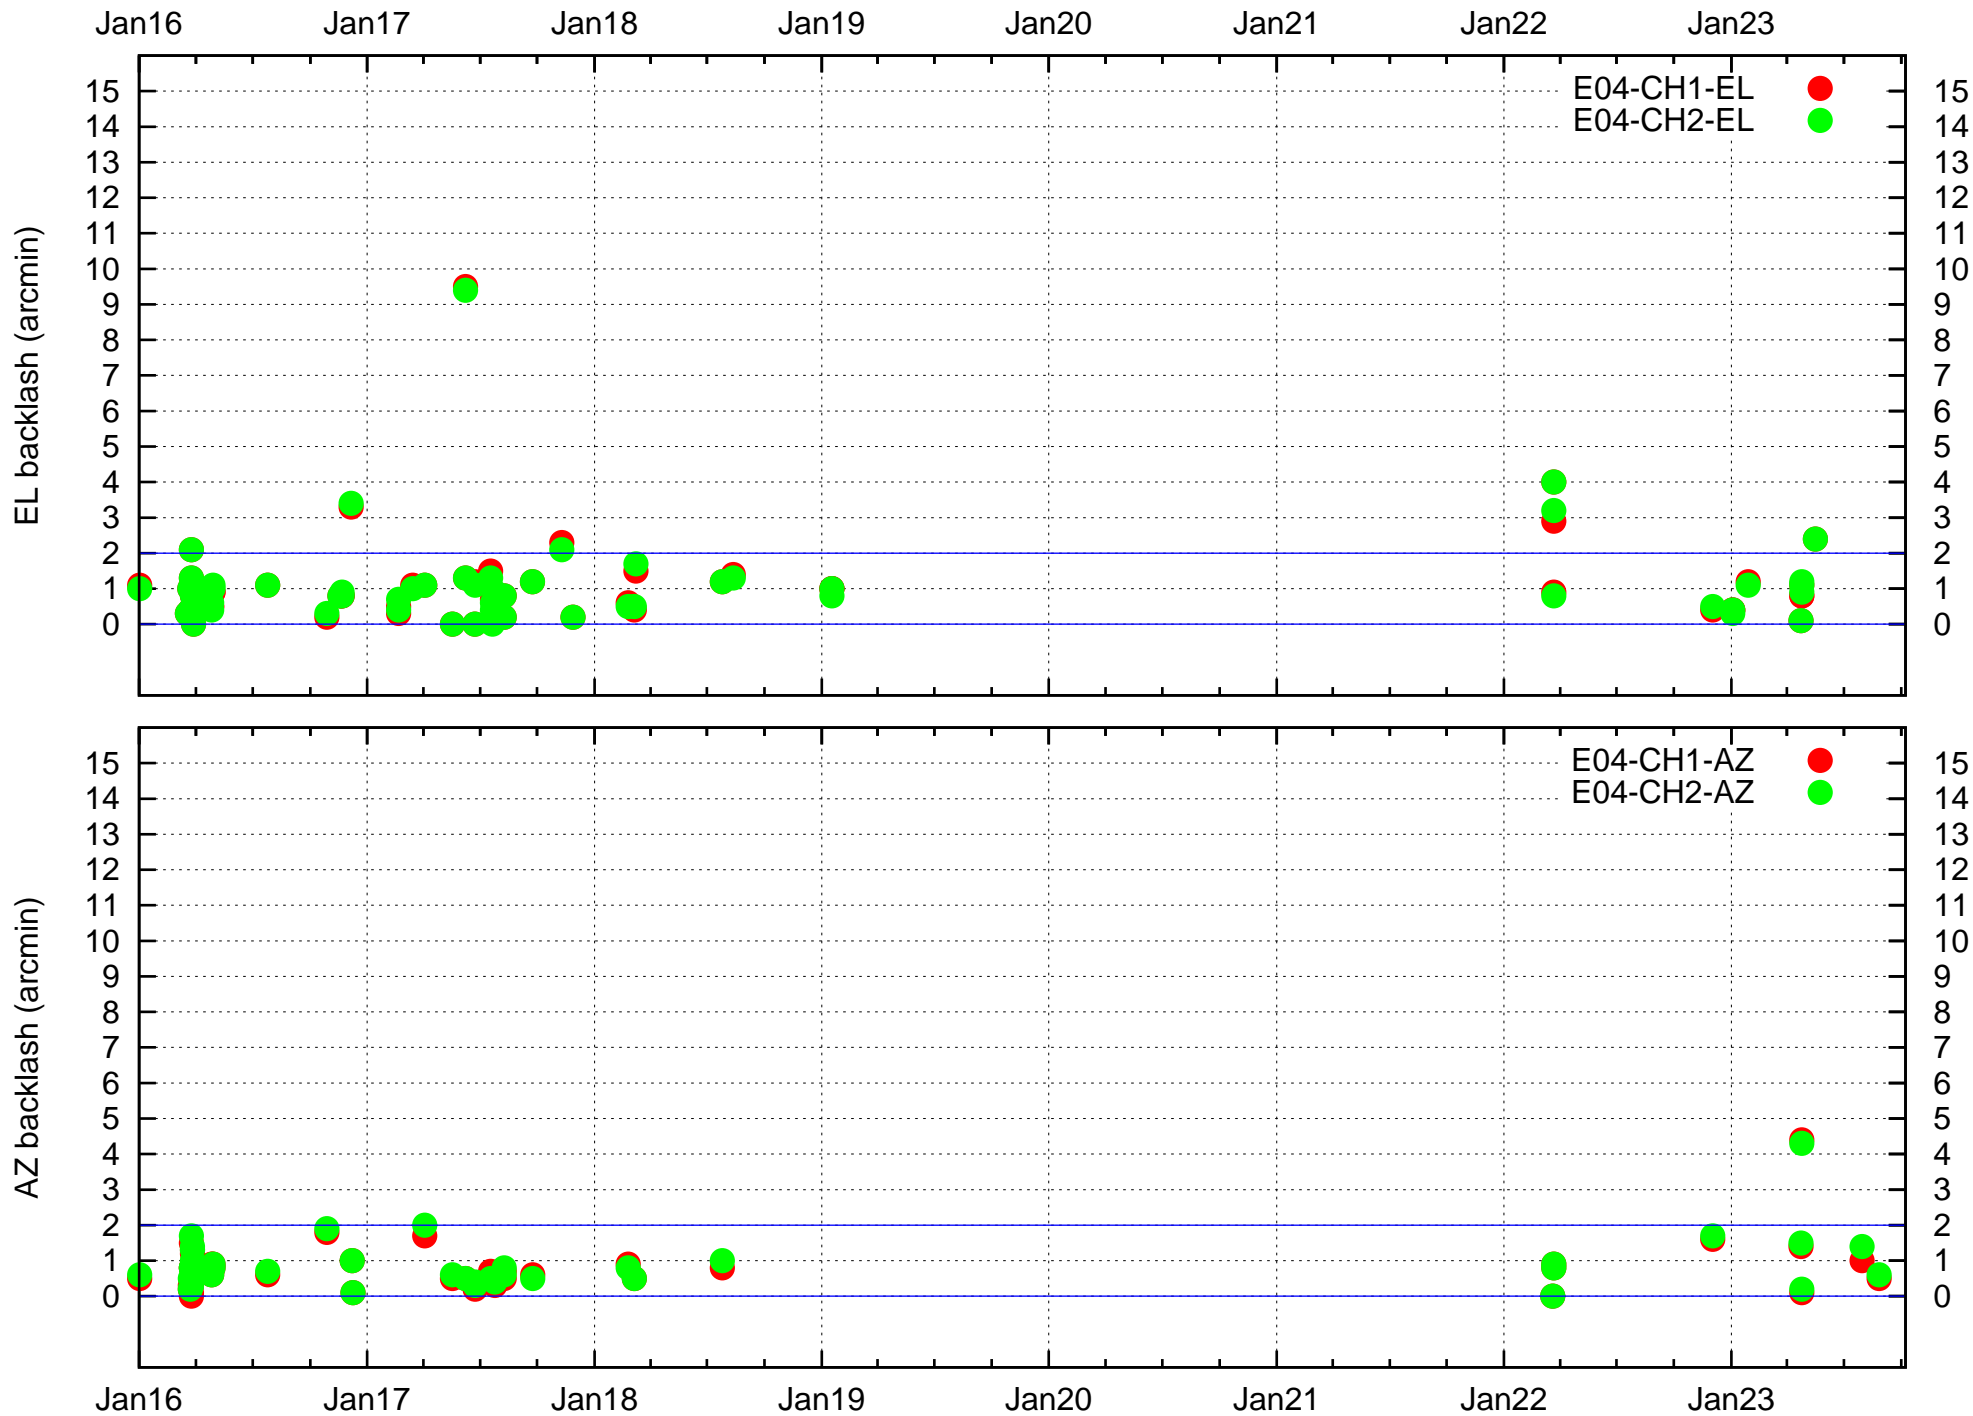

C01 - backlash error (01Jan2016 - 08Sep2023)

C03 - backlash error (01Jan2016 - 08Sep2023)

C04 - backlash error (01Jan2016 - 08Sep2023)

C08 - backlash error (01Jan2016 - 08Sep2023)

C09 - backlash error (01Jan2016 - 08Sep2023)

C11 - backlash error (01Jan2016 - 08Sep2023)

C12 - backlash error (01Jan2016 - 08Sep2023)

C13 - backlash error (01Jan2016 - 08Sep2023)

E04 - backlash error (01Jan2016 - 08Sep2023)

E05 - backlash error (01Jan2016 - 08Sep2023)

E06 - backlash error (01Jan2016 - 08Sep2023)

S01 - backlash error (01Jan2016 - 08Sep2023)

S02 - backlash error (01Jan2016 - 08Sep2023)

S03 - backlash error (01Jan2016 - 08Sep2023)

S04 - backlash error (01Jan2016 - 08Sep2023)

S06 - backlash error (01Jan2016 - 08Sep2023)

W01 - backlash error (01Jan2016 - 08Sep2023)

W02 - backlash error (01Jan2016 - 08Sep2023)

W03 - backlash error (01Jan2016 - 08Sep2023)

W04 - backlash error (01Jan2016 - 08Sep2023)