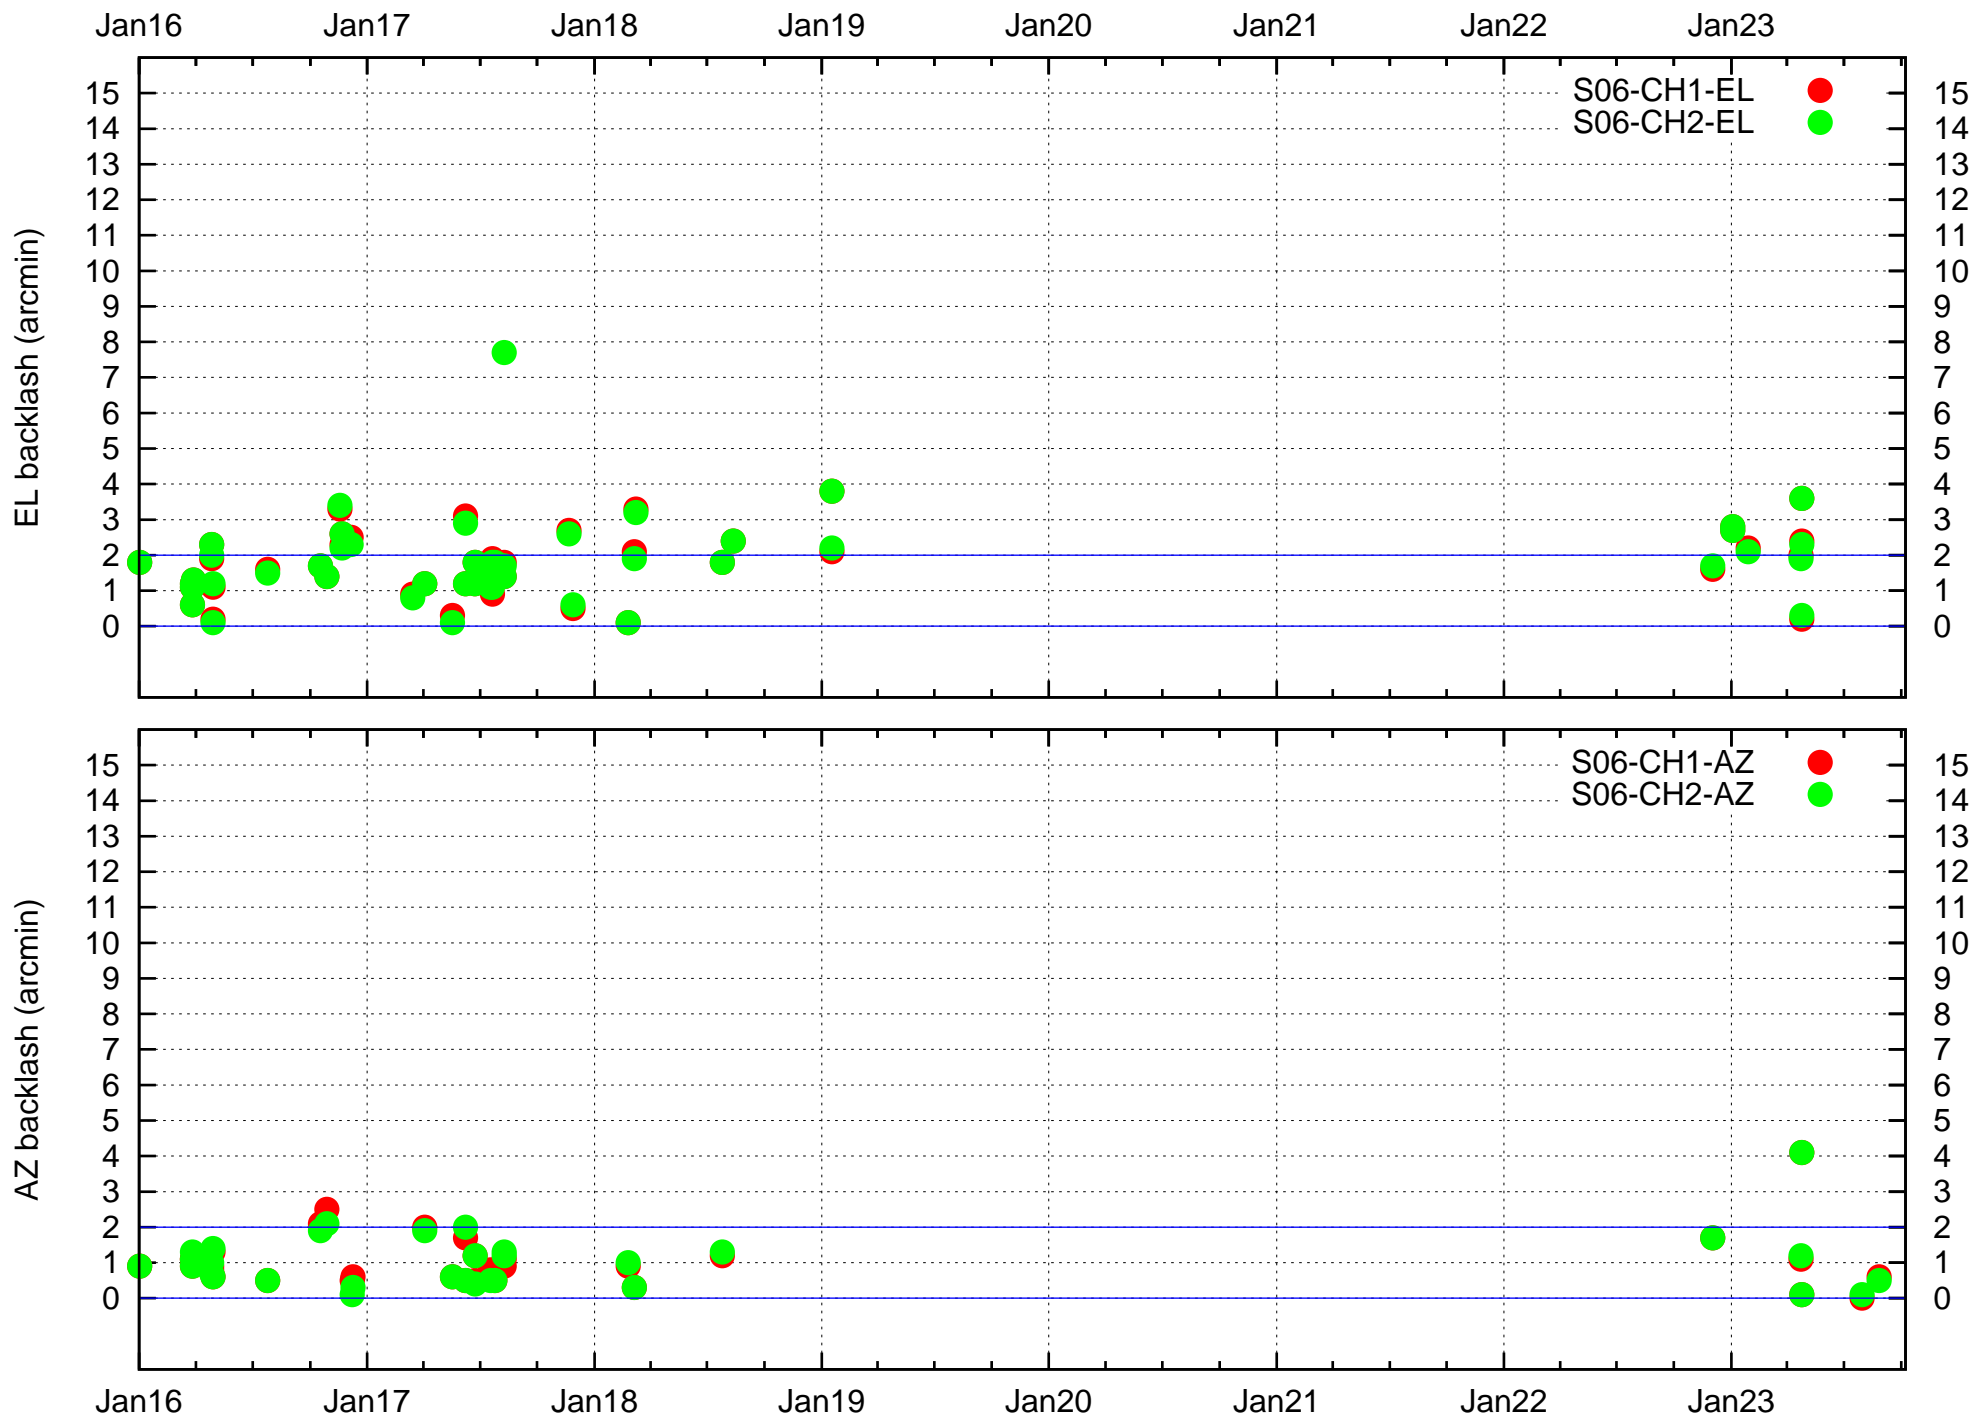

C11 - backlash error (01Jan2016 - 08Sep2023)

C12 - backlash error (01Jan2016 - 08Sep2023)

C13 - backlash error (01Jan2016 - 08Sep2023)

E04 - backlash error (01Jan2016 - 08Sep2023)

E05 - backlash error (01Jan2016 - 08Sep2023)

E06 - backlash error (01Jan2016 - 08Sep2023)

S01 - backlash error (01Jan2016 - 08Sep2023)

S02 - backlash error (01Jan2016 - 08Sep2023)

S03 - backlash error (01Jan2016 - 08Sep2023)

S04 - backlash error (01Jan2016 - 08Sep2023)

S06 - backlash error (01Jan2016 - 08Sep2023)

W01 - backlash error (01Jan2016 - 08Sep2023)

W02 - backlash error (01Jan2016 - 08Sep2023)

W03 - backlash error (01Jan2016 - 08Sep2023)

W04 - backlash error (01Jan2016 - 08Sep2023)