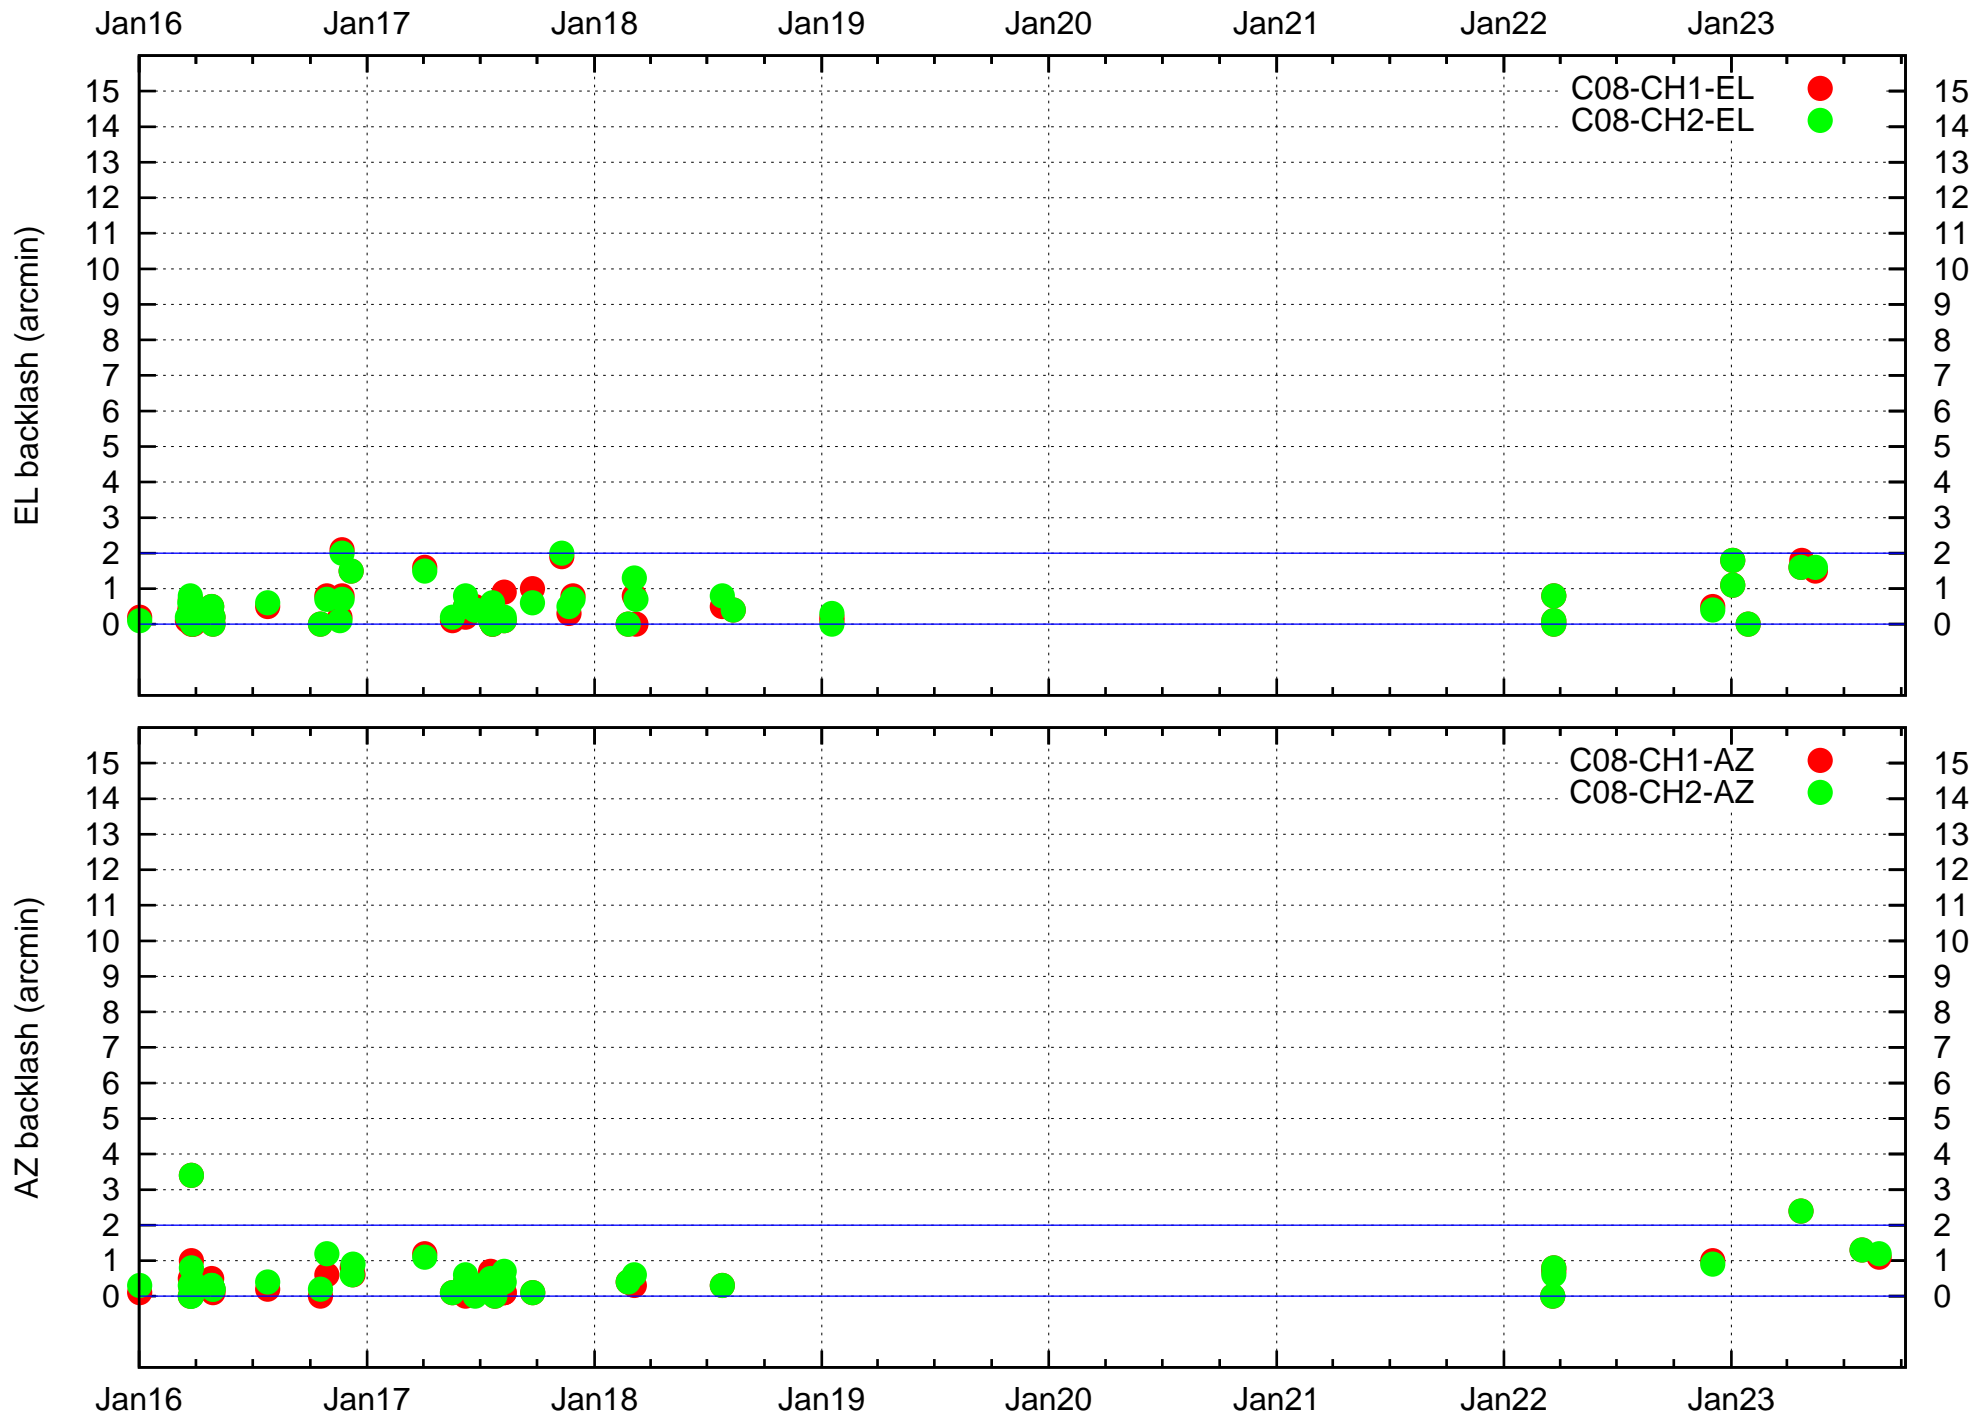

C01 - backlash error (01Jan2016 - 08Sep2023)

C03 - backlash error (01Jan2016 - 08Sep2023)

C04 - backlash error (01Jan2016 - 08Sep2023)

C08 - backlash error (01Jan2016 - 08Sep2023)

C09 - backlash error (01Jan2016 - 08Sep2023)

C11 - backlash error (01Jan2016 - 08Sep2023)

C12 - backlash error (01Jan2016 - 08Sep2023)

C13 - backlash error (01Jan2016 - 08Sep2023)

E04 - backlash error (01Jan2016 - 08Sep2023)

E05 - backlash error (01Jan2016 - 08Sep2023)

E06 - backlash error (01Jan2016 - 08Sep2023)

S01 - backlash error (01Jan2016 - 08Sep2023)

S02 - backlash error (01Jan2016 - 08Sep2023)

S03 - backlash error (01Jan2016 - 08Sep2023)

S04 - backlash error (01Jan2016 - 08Sep2023)

S06 - backlash error (01Jan2016 - 08Sep2023)

W01 - backlash error (01Jan2016 - 08Sep2023)

W02 - backlash error (01Jan2016 - 08Sep2023)

W03 - backlash error (01Jan2016 - 08Sep2023)

W04 - backlash error (01Jan2016 - 08Sep2023)