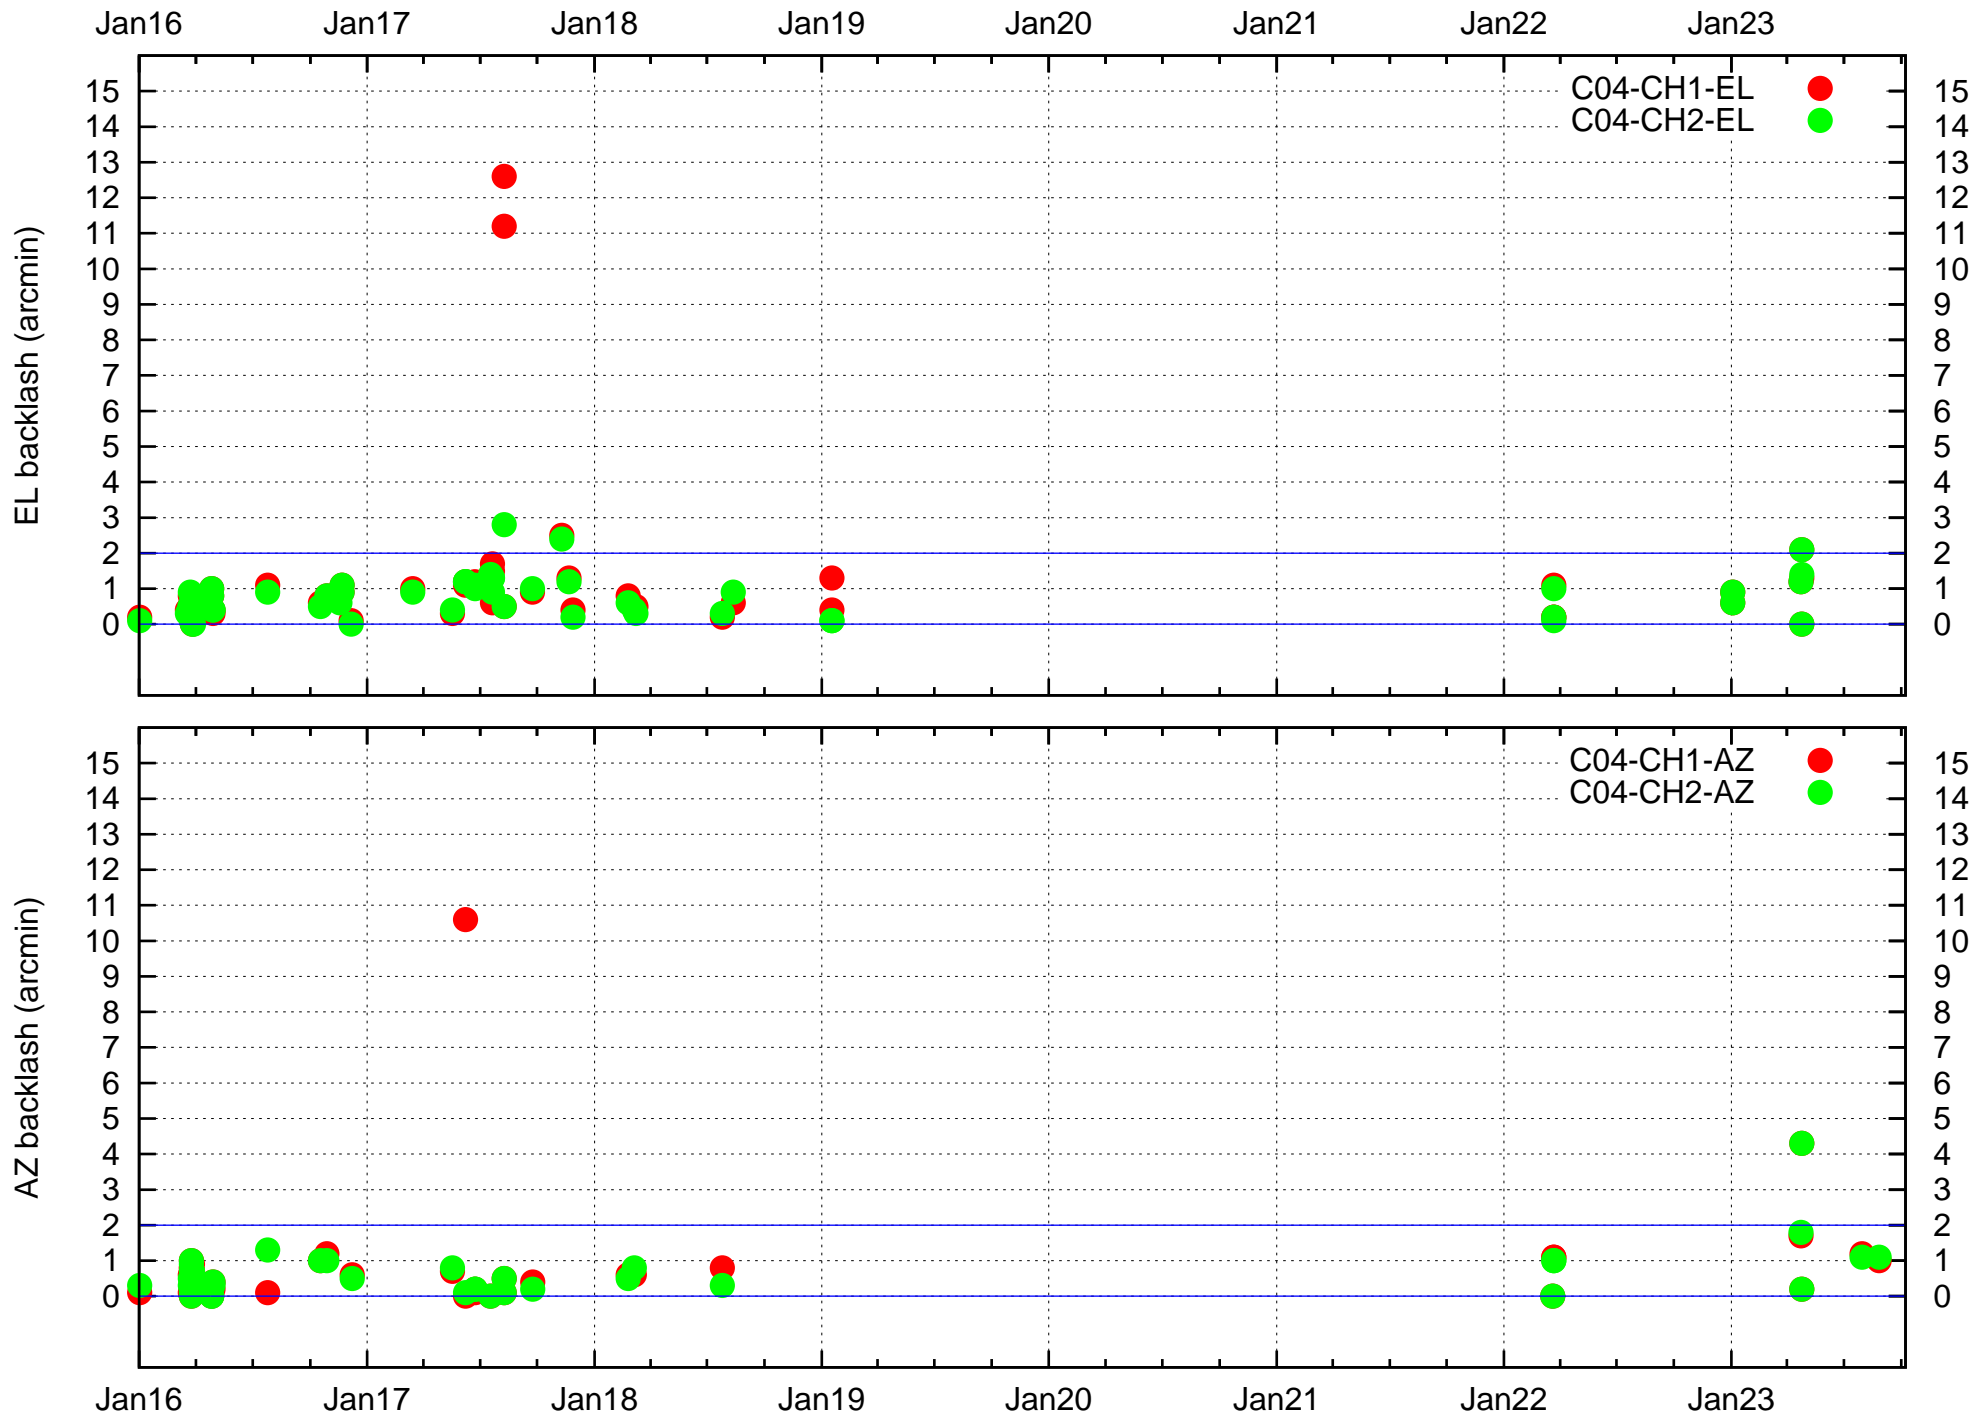

C01 - backlash error (01Jan2016 - 08Sep2023)

C03 - backlash error (01Jan2016 - 08Sep2023)

C04 - backlash error (01Jan2016 - 08Sep2023)

C08 - backlash error (01Jan2016 - 08Sep2023)

C09 - backlash error (01Jan2016 - 08Sep2023)

C11 - backlash error (01Jan2016 - 08Sep2023)

C12 - backlash error (01Jan2016 - 08Sep2023)

C13 - backlash error (01Jan2016 - 08Sep2023)

E04 - backlash error (01Jan2016 - 08Sep2023)

E05 - backlash error (01Jan2016 - 08Sep2023)

E06 - backlash error (01Jan2016 - 08Sep2023)

S01 - backlash error (01Jan2016 - 08Sep2023)

S02 - backlash error (01Jan2016 - 08Sep2023)

S03 - backlash error (01Jan2016 - 08Sep2023)

S04 - backlash error (01Jan2016 - 08Sep2023)

S06 - backlash error (01Jan2016 - 08Sep2023)

W01 - backlash error (01Jan2016 - 08Sep2023)

W02 - backlash error (01Jan2016 - 08Sep2023)

W03 - backlash error (01Jan2016 - 08Sep2023)

W04 - backlash error (01Jan2016 - 08Sep2023)