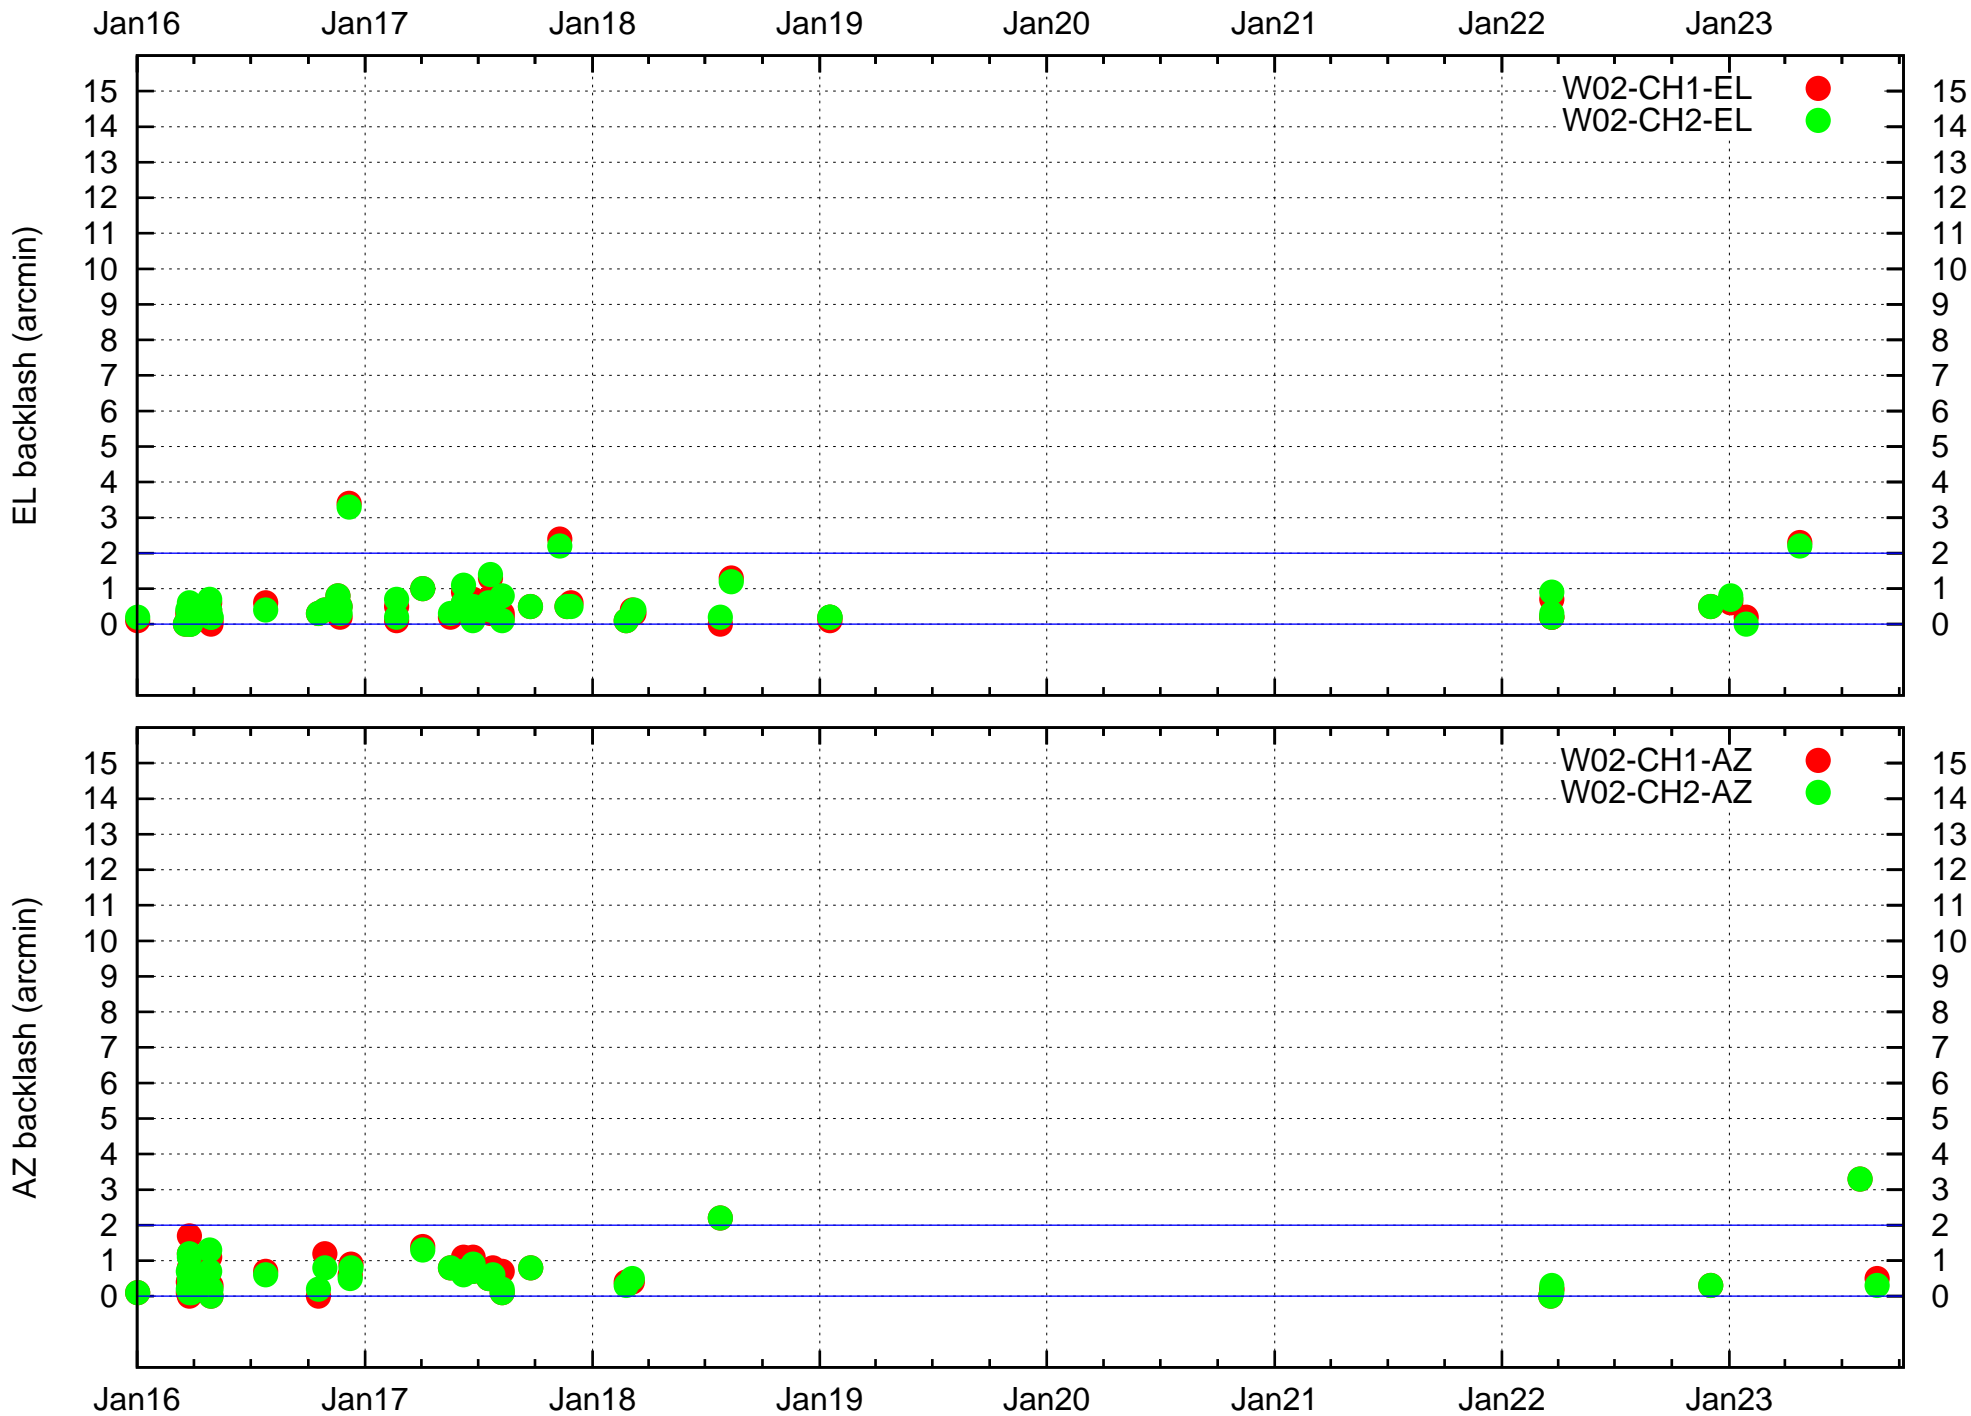

C11 - backlash error (01Jan2016 - 08Sep2023)

C12 - backlash error (01Jan2016 - 08Sep2023)

C13 - backlash error (01Jan2016 - 08Sep2023)

E04 - backlash error (01Jan2016 - 08Sep2023)

E05 - backlash error (01Jan2016 - 08Sep2023)

E06 - backlash error (01Jan2016 - 08Sep2023)

S01 - backlash error (01Jan2016 - 08Sep2023)

S02 - backlash error (01Jan2016 - 08Sep2023)

S03 - backlash error (01Jan2016 - 08Sep2023)

S04 - backlash error (01Jan2016 - 08Sep2023)

S06 - backlash error (01Jan2016 - 08Sep2023)

W01 - backlash error (01Jan2016 - 08Sep2023)

W02 - backlash error (01Jan2016 - 08Sep2023)

W03 - backlash error (01Jan2016 - 08Sep2023)

W04 - backlash error (01Jan2016 - 08Sep2023)