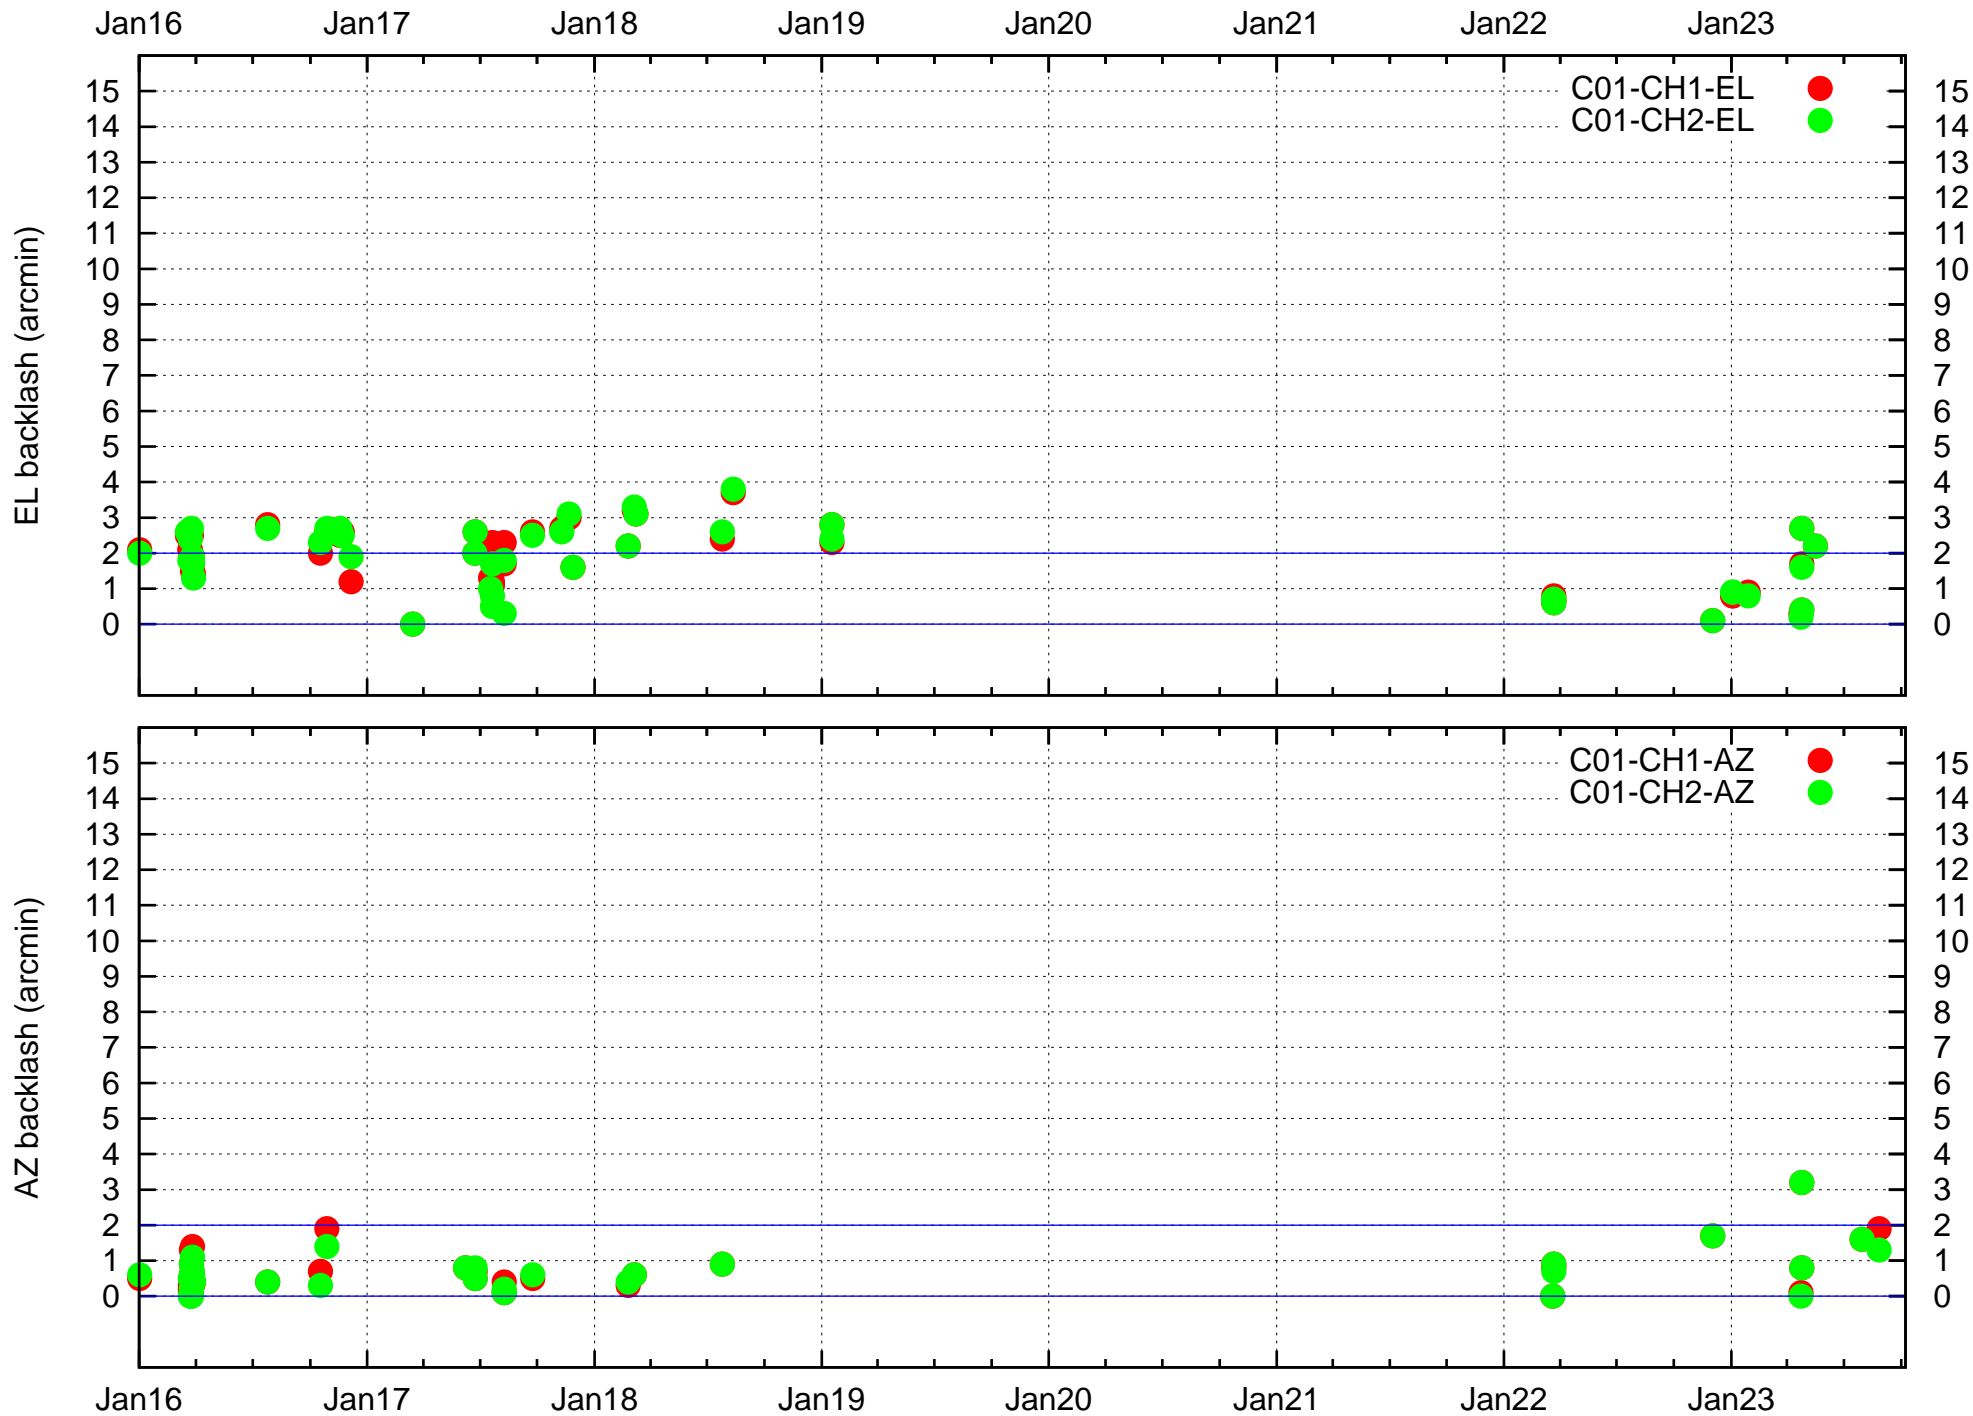

C01 - backlash error (01Jan2016 - 08Sep2023)

C03 - backlash error (01Jan2016 - 08Sep2023)

C04 - backlash error (01Jan2016 - 08Sep2023)

C08 - backlash error (01Jan2016 - 08Sep2023)

C09 - backlash error (01Jan2016 - 08Sep2023)

C11 - backlash error (01Jan2016 - 08Sep2023)

C12 - backlash error (01Jan2016 - 08Sep2023)

C13 - backlash error (01Jan2016 - 08Sep2023)

E04 - backlash error (01Jan2016 - 08Sep2023)

E05 - backlash error (01Jan2016 - 08Sep2023)

E06 - backlash error (01Jan2016 - 08Sep2023)

S01 - backlash error (01Jan2016 - 08Sep2023)

S02 - backlash error (01Jan2016 - 08Sep2023)

S03 - backlash error (01Jan2016 - 08Sep2023)

S04 - backlash error (01Jan2016 - 08Sep2023)

S06 - backlash error (01Jan2016 - 08Sep2023)

W01 - backlash error (01Jan2016 - 08Sep2023)

W02 - backlash error (01Jan2016 - 08Sep2023)

W03 - backlash error (01Jan2016 - 08Sep2023)

W04 - backlash error (01Jan2016 - 08Sep2023)