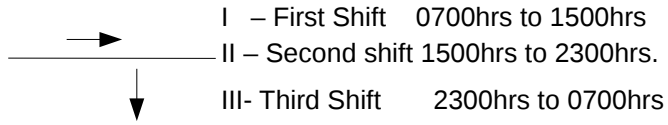

GMRT Observer's Duty Schedule

Date	16/10/05	17/10/05	18/10/05	19/10/05	20/10/05	21/10/05	22/10/05	23/10/05	24/10/05	25/10/05	26/10/05	27/10/05	28/10/05	29/10/05	30/10/05	31/10/05	01/11/05	02/11/05	03/11/05	04/11/05	05/11/05	06/11/05	07/11/05	08/11/05	09/11/05	10/11/05	11/11/05	12/11/05	13/11/05	14/11/05	15/11/05	16/11/05	17/11/05	18/11/05	19/11/05		
Observer	Sun	Mon	Tue	Wed	Thu	Fri	Sat	Sun	Mon	Tue	Wed	Thu	Fri	Sat	Sun	Mon	Tue	Wed	Thu	Fri	Sat	Sun	Mon	Tue	Wed	Thu	Fri	Sat	Sun	Mon	Tue	Wed	Thu	Fri	Sat		
Santaji & Sachin	■	II	II	II	II	II	■	■	II	II	II	II	II	■	■	■	■	■	■	■	■	■	■	■	■	■	■	■	■	■	■	■	■	■	■	■	
Deepak	I	I	I	I	■	■	■	■	■	■	■	■	■	■	■	■	■	■	■	■	■	■	■	■	■	■	■	■	■	■	■	■	■	■	■	■	I
Jitendra	I	I	■	■	I	I	I	I	I	■	■	■	■	■	■	■	■	■	■	■	■	■	■	■	■	■	■	■	■	■	■	■	■	■	I	I	I
Jayprakash	■	■	I	I	I	I	■	■	■	■	■	■	■	■	■	■	■	■	■	■	■	■	■	■	■	■	■	■	■	■	■	■	■	■	■	■	■
Manish	■	■	■	■	■	■	■	I	I	I	I	I	■	■	■	■	■	■	■	■	■	■	■	■	■	■	■	■	■	■	■	■	■	■	■	■	■
Manisha	II	II	II	■	■	■	■	■	■	■	■	■	I	I	I	I	I	I	I	I	I	I	I	I	■	■	■	■	■	■	■	■	■	■	■	■	
Sanjay	II	■	■	II	II	II	II	■	■	■	■	■	■	■	■	■	■	■	I	I	I	I	I	■	■	■	■	■	■	■	■	■	■	■	■	■	■