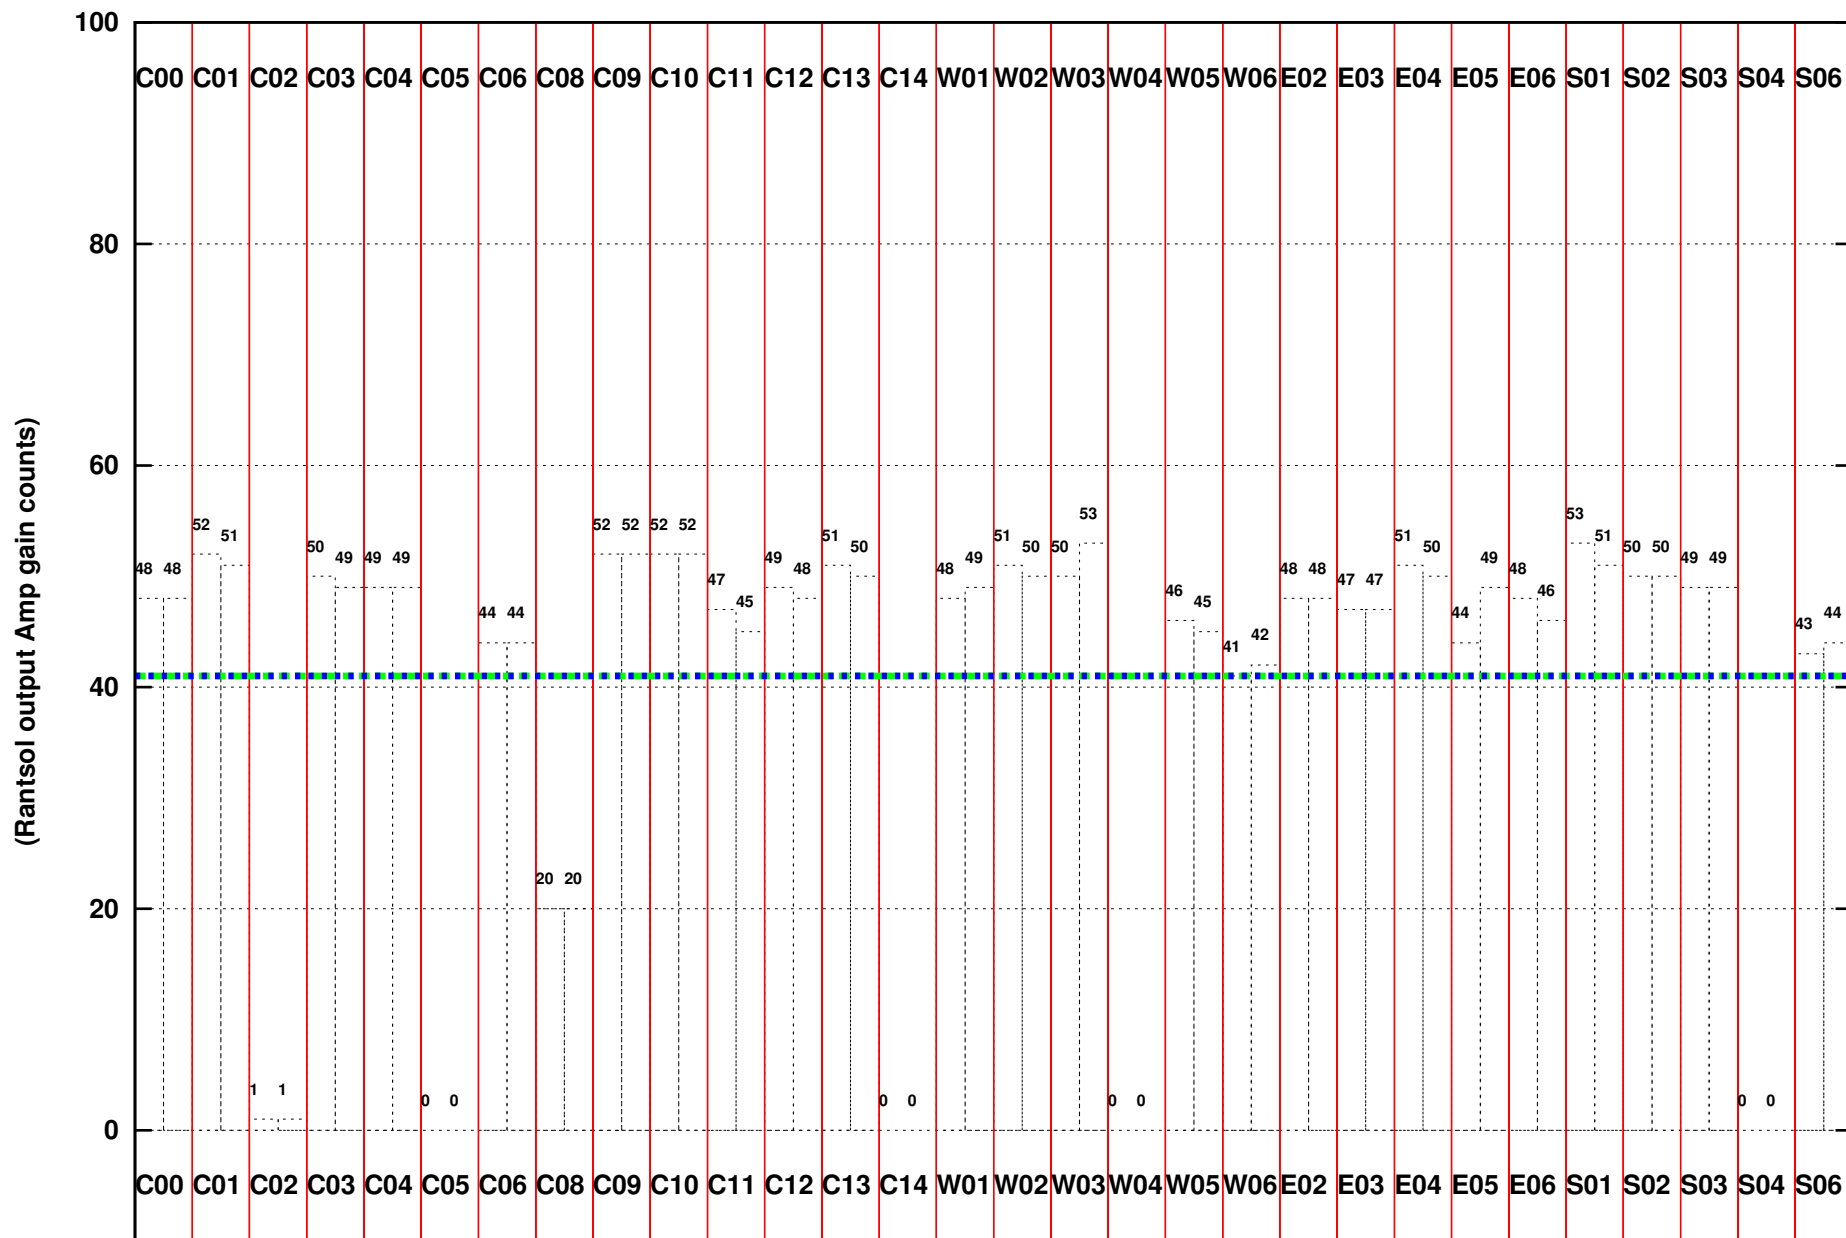

FRINGE STATUS (Rf:458.000,458.000 MHz., LO1:520.000,520.000 MHz., LO4/5:138.000,167.000 MHz.)

(File:/gsbifrddata/07may/34_023_07may2018_gsb.lta, scan:0, chan:256, Src:3C147, Date:07May2018 11:19:59)