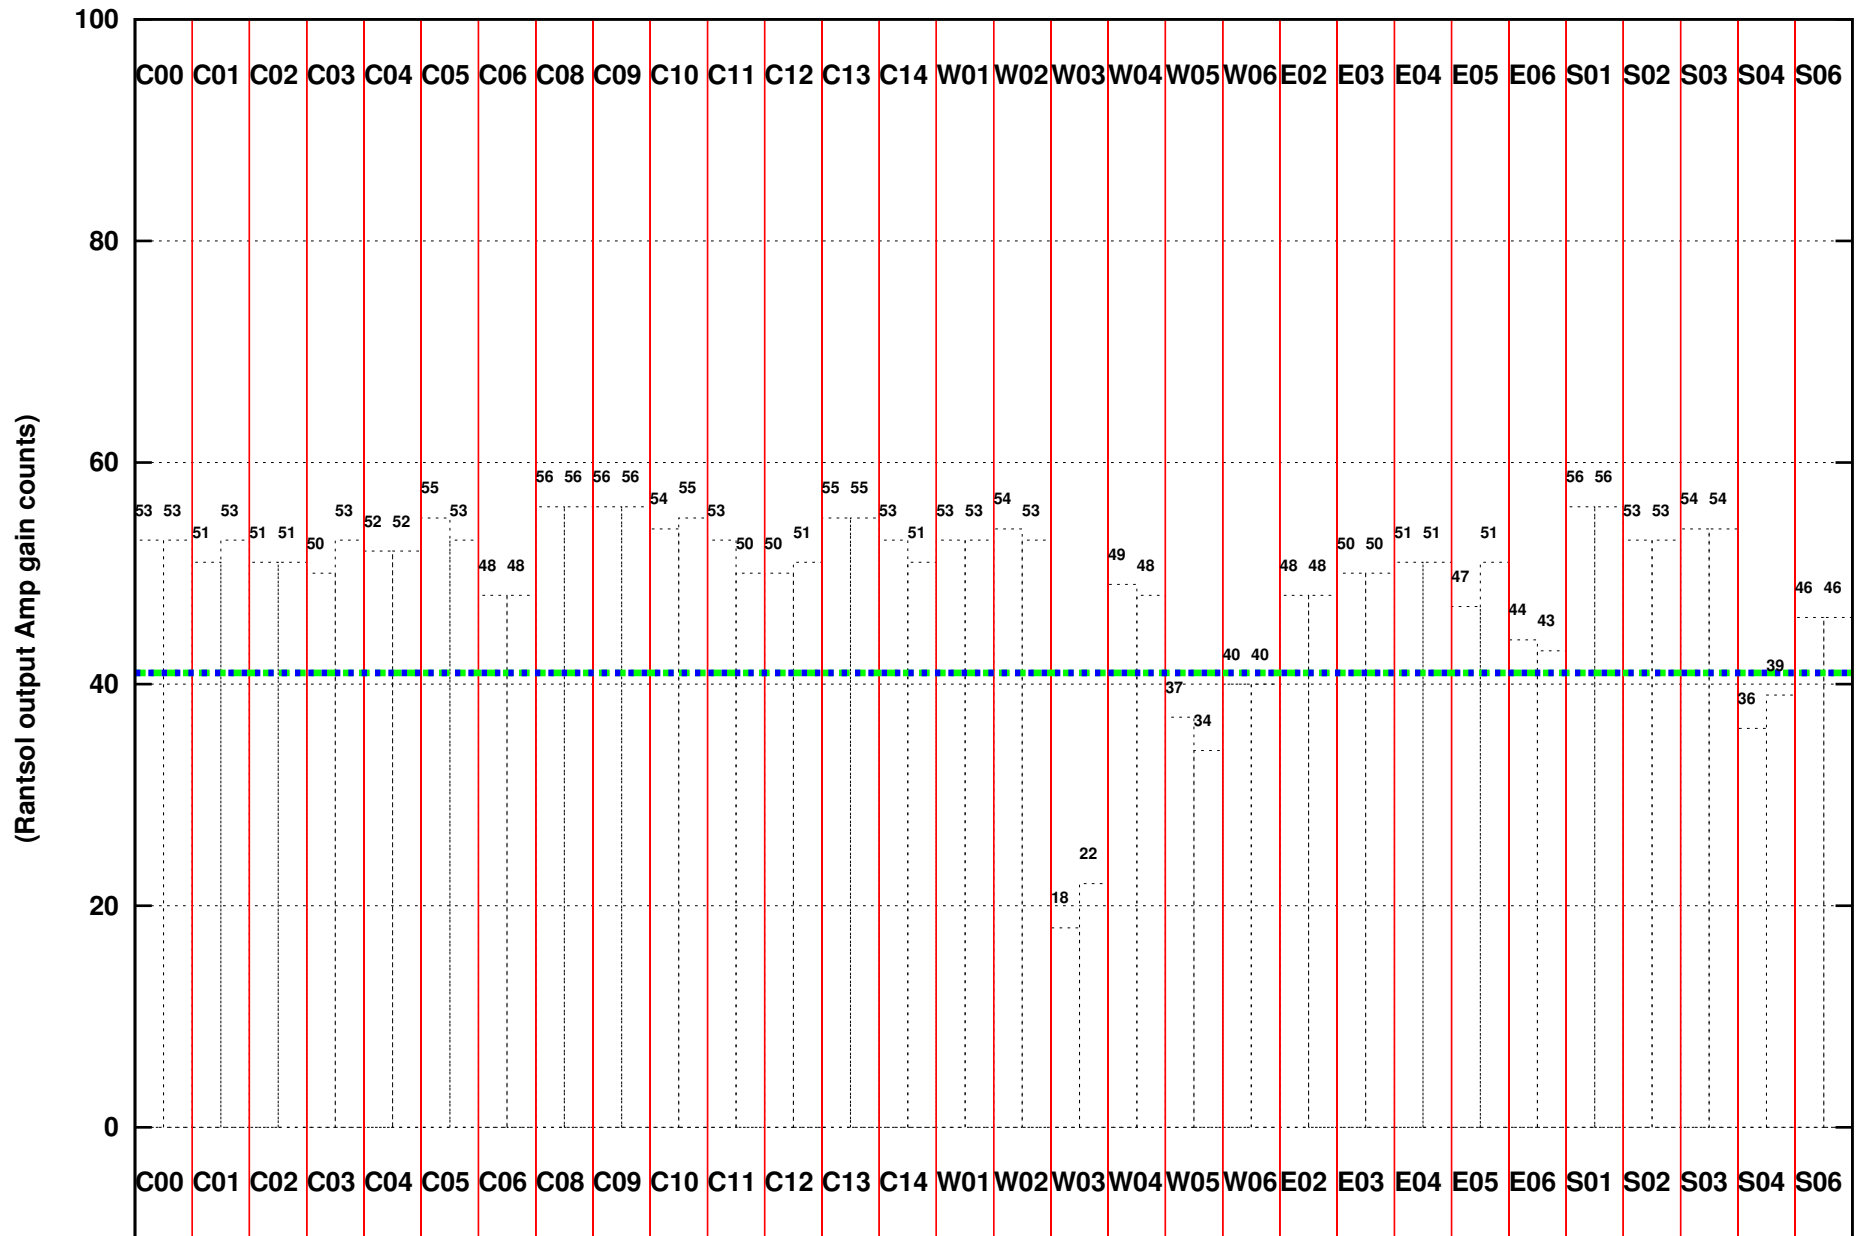

FRINGE STATUS (Rf:428.000,428.000 MHz., LO1:490.000,490.000 MHz., LO4/5:138.000,167.000 MHz.)

(File:/gsbifrddata/07may/34_023_07may2018_s15.lta.1, scan:0, chan:256, Src:3C286, Date:07May2018 21:13:07)