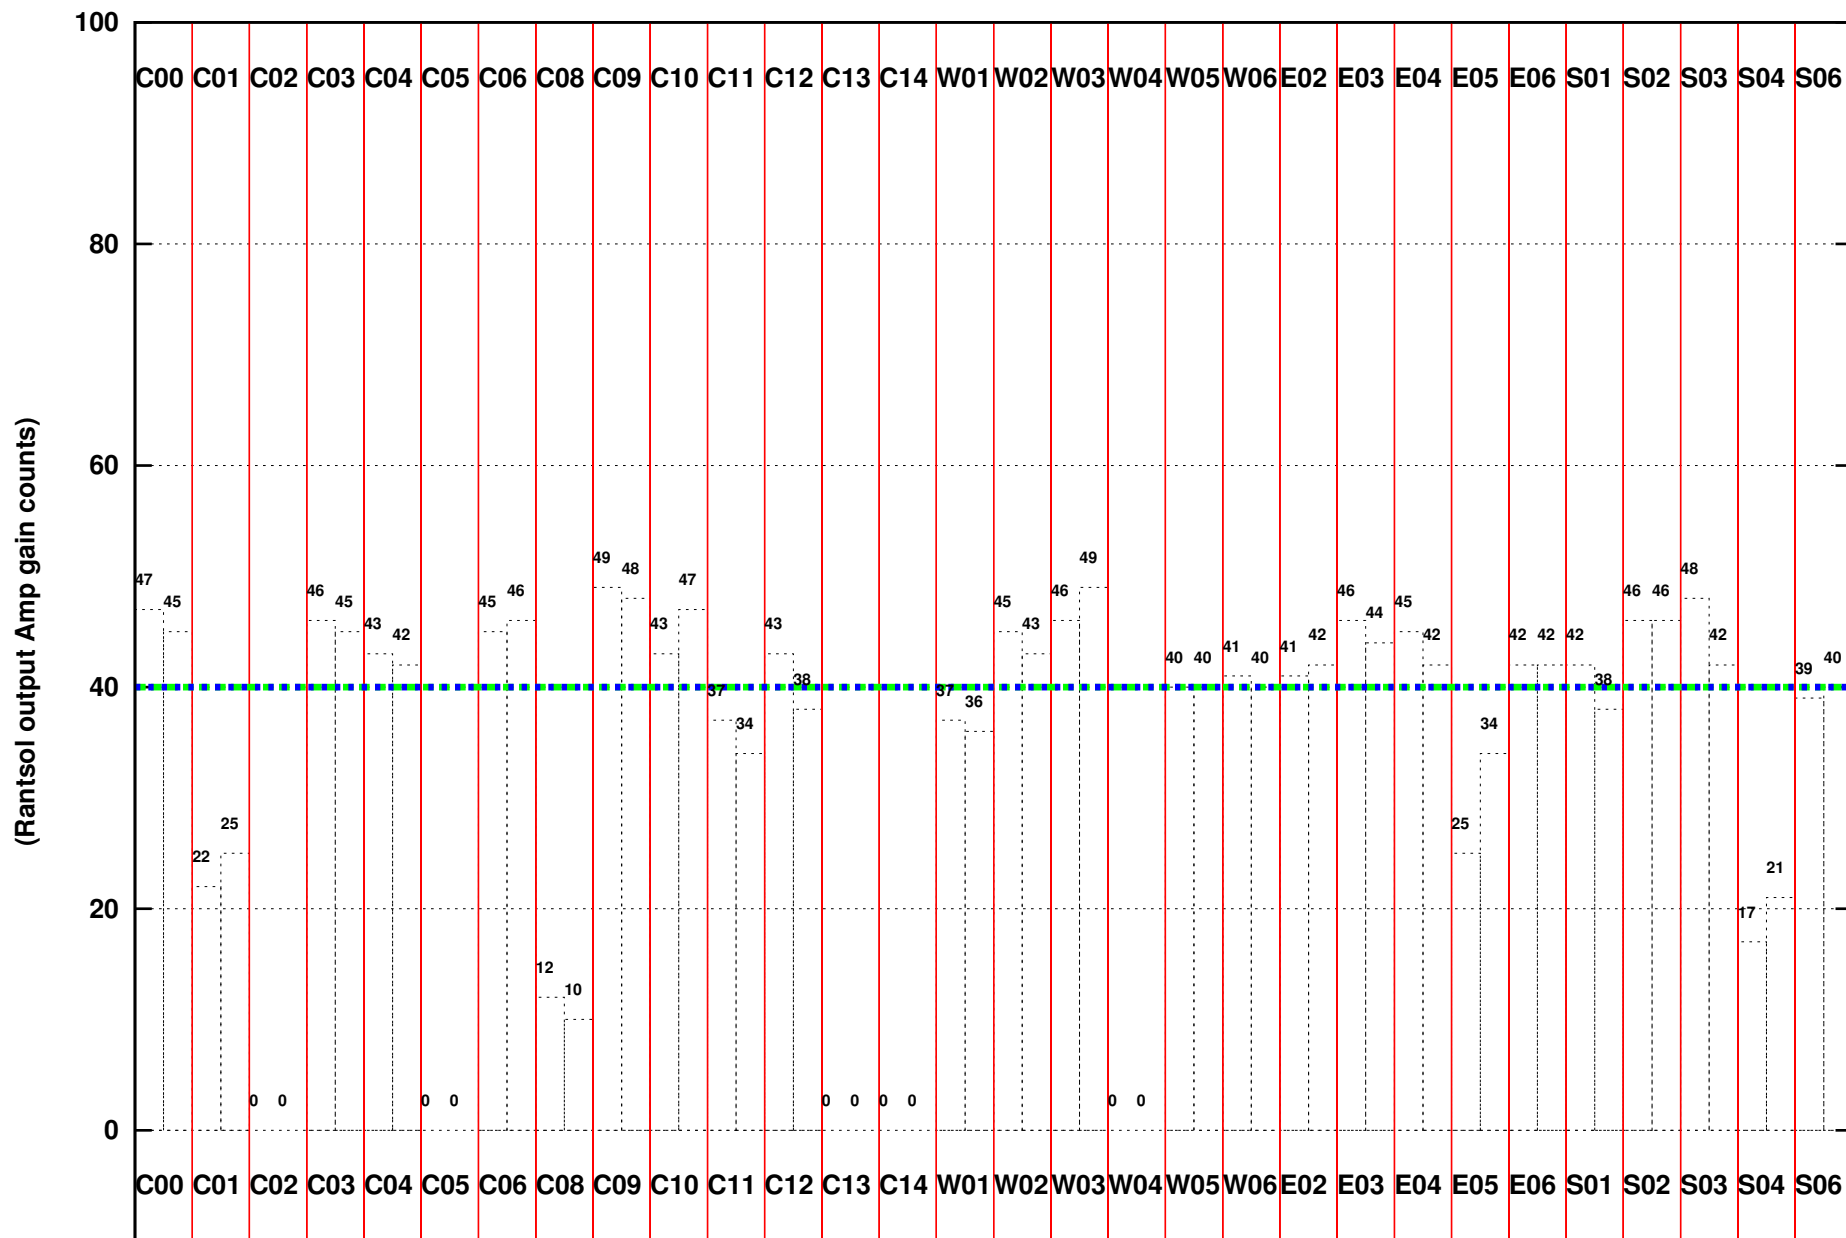

FRINGE STATUS (Rf:373.000,373.000 MHz., LO1:435.000,435.000 MHz., LO4/5:138.000,167.000 MHz.)

(File:/gsbifrddata/07may/34_023_07may2018_s5.lta.1, scan:0, chan:256, Src:3C48, Date:07May2018 13:46:10)