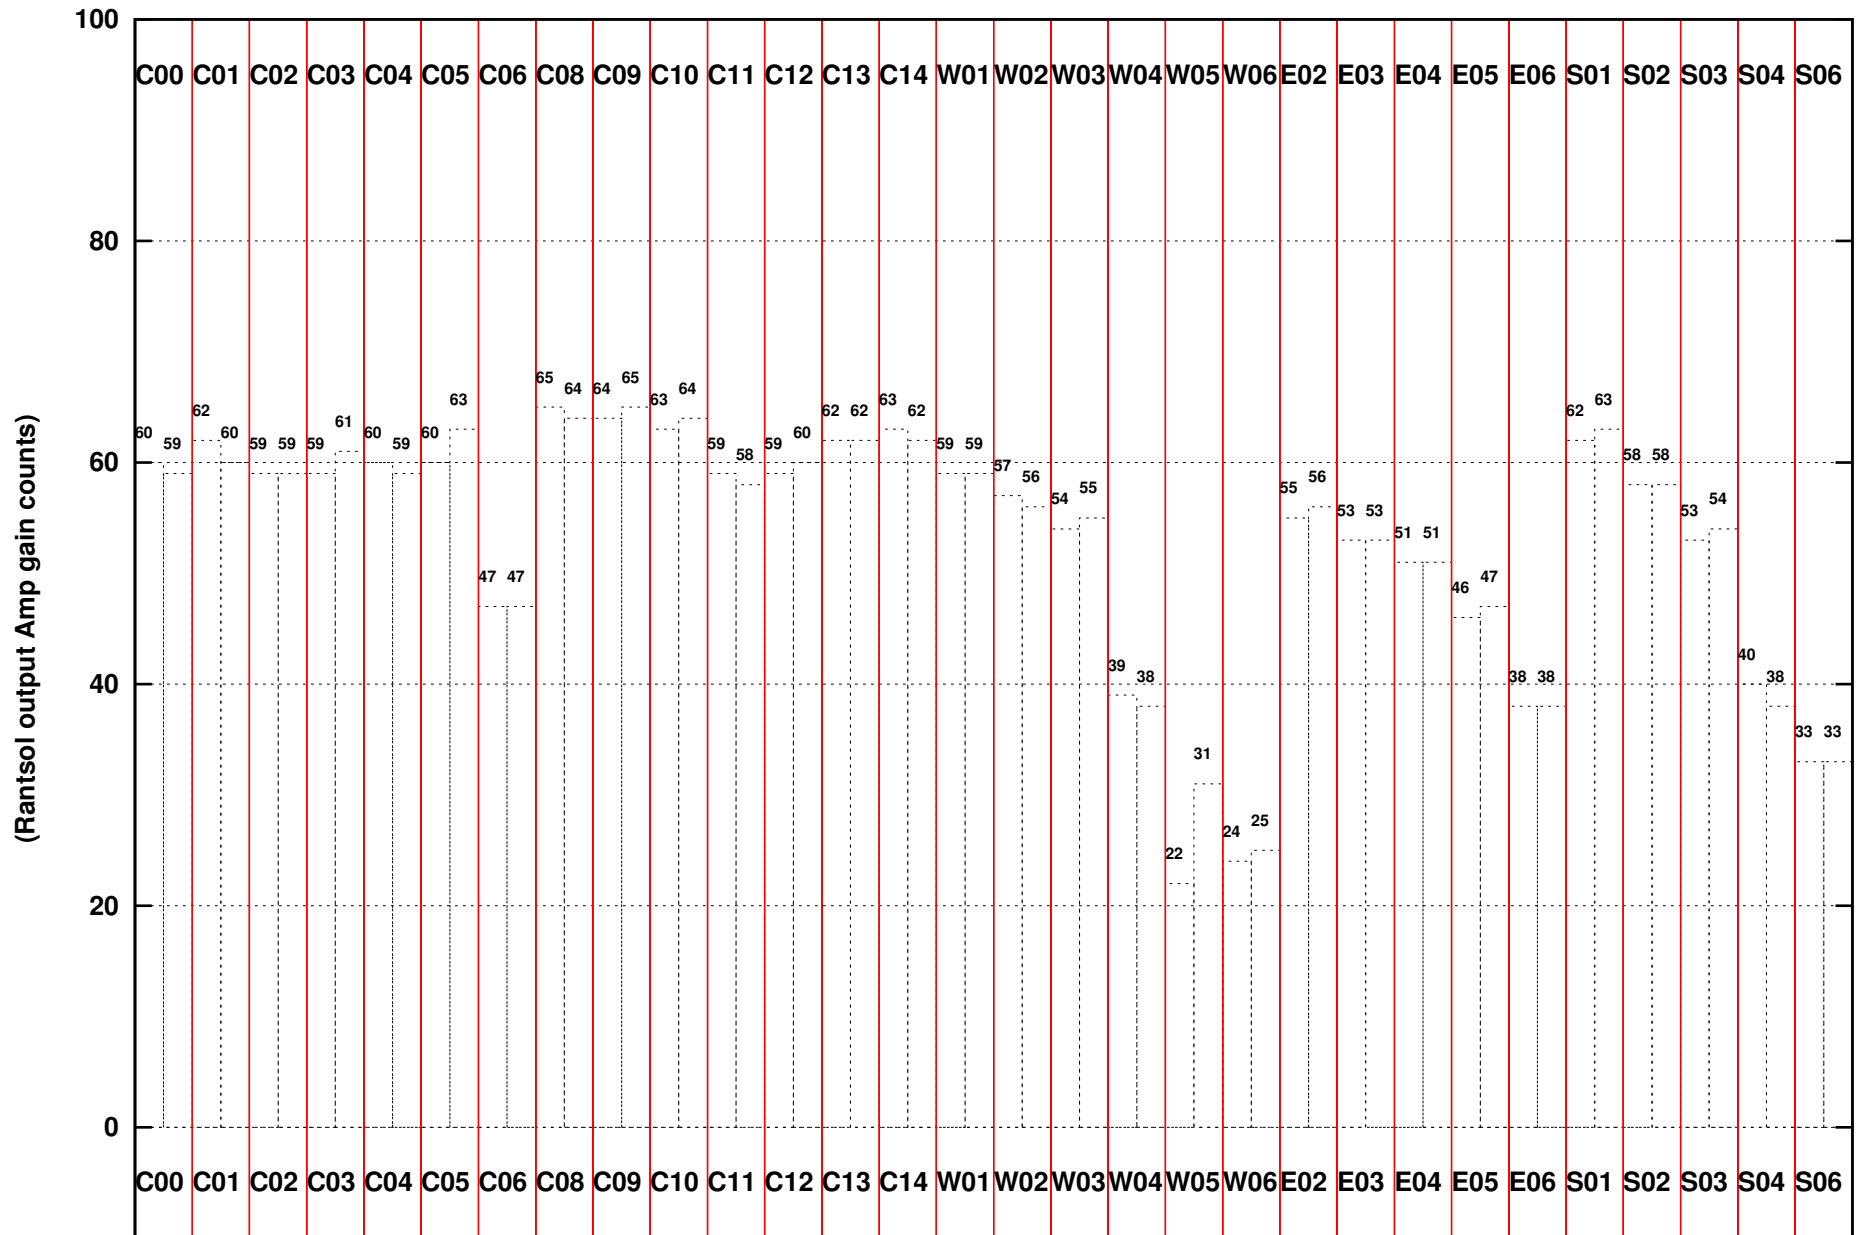

FRINGE STATUS (Rf:443.000,443.000 MHz., LO1:505.000,505.000 MHz., LO4/5:138.000,167.000 MHz.)

(File:/gsbifrddata1/18may/34_040_18may2018.lta.3, scan:0, chan:256, Src:3C380, Date:18May2018 05:04:43)