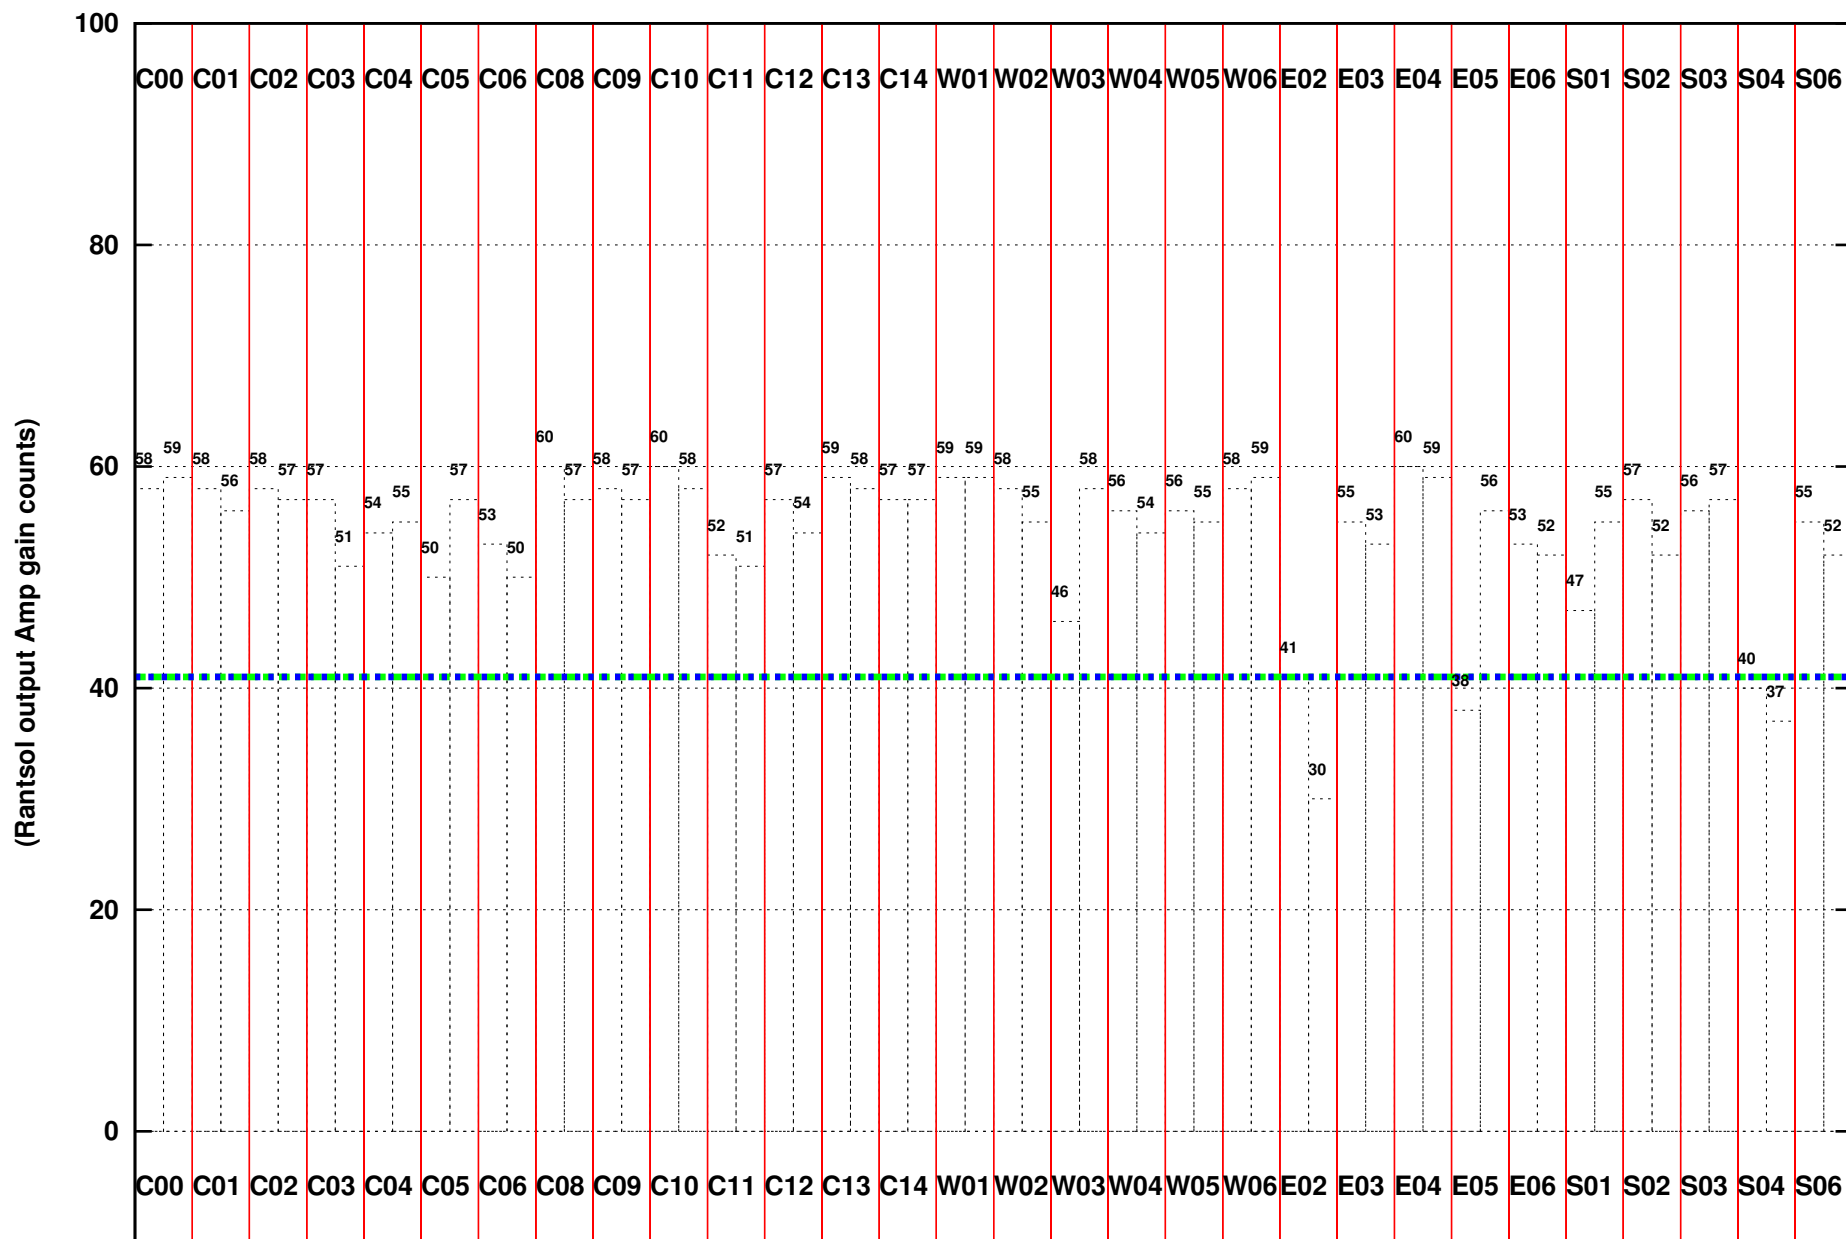

FRINGE STATUS (Rf:621.000,621.000 MHz., LO1:560.000,560.000 MHz., LO4/5:139.000,166.000 MHz.)

(File:/gsbifrdta1/18may/34_040_18may2018_gsb.lta.3, scan:0, chan:256, Src:3C286, Date:18May2018 22:49:33)