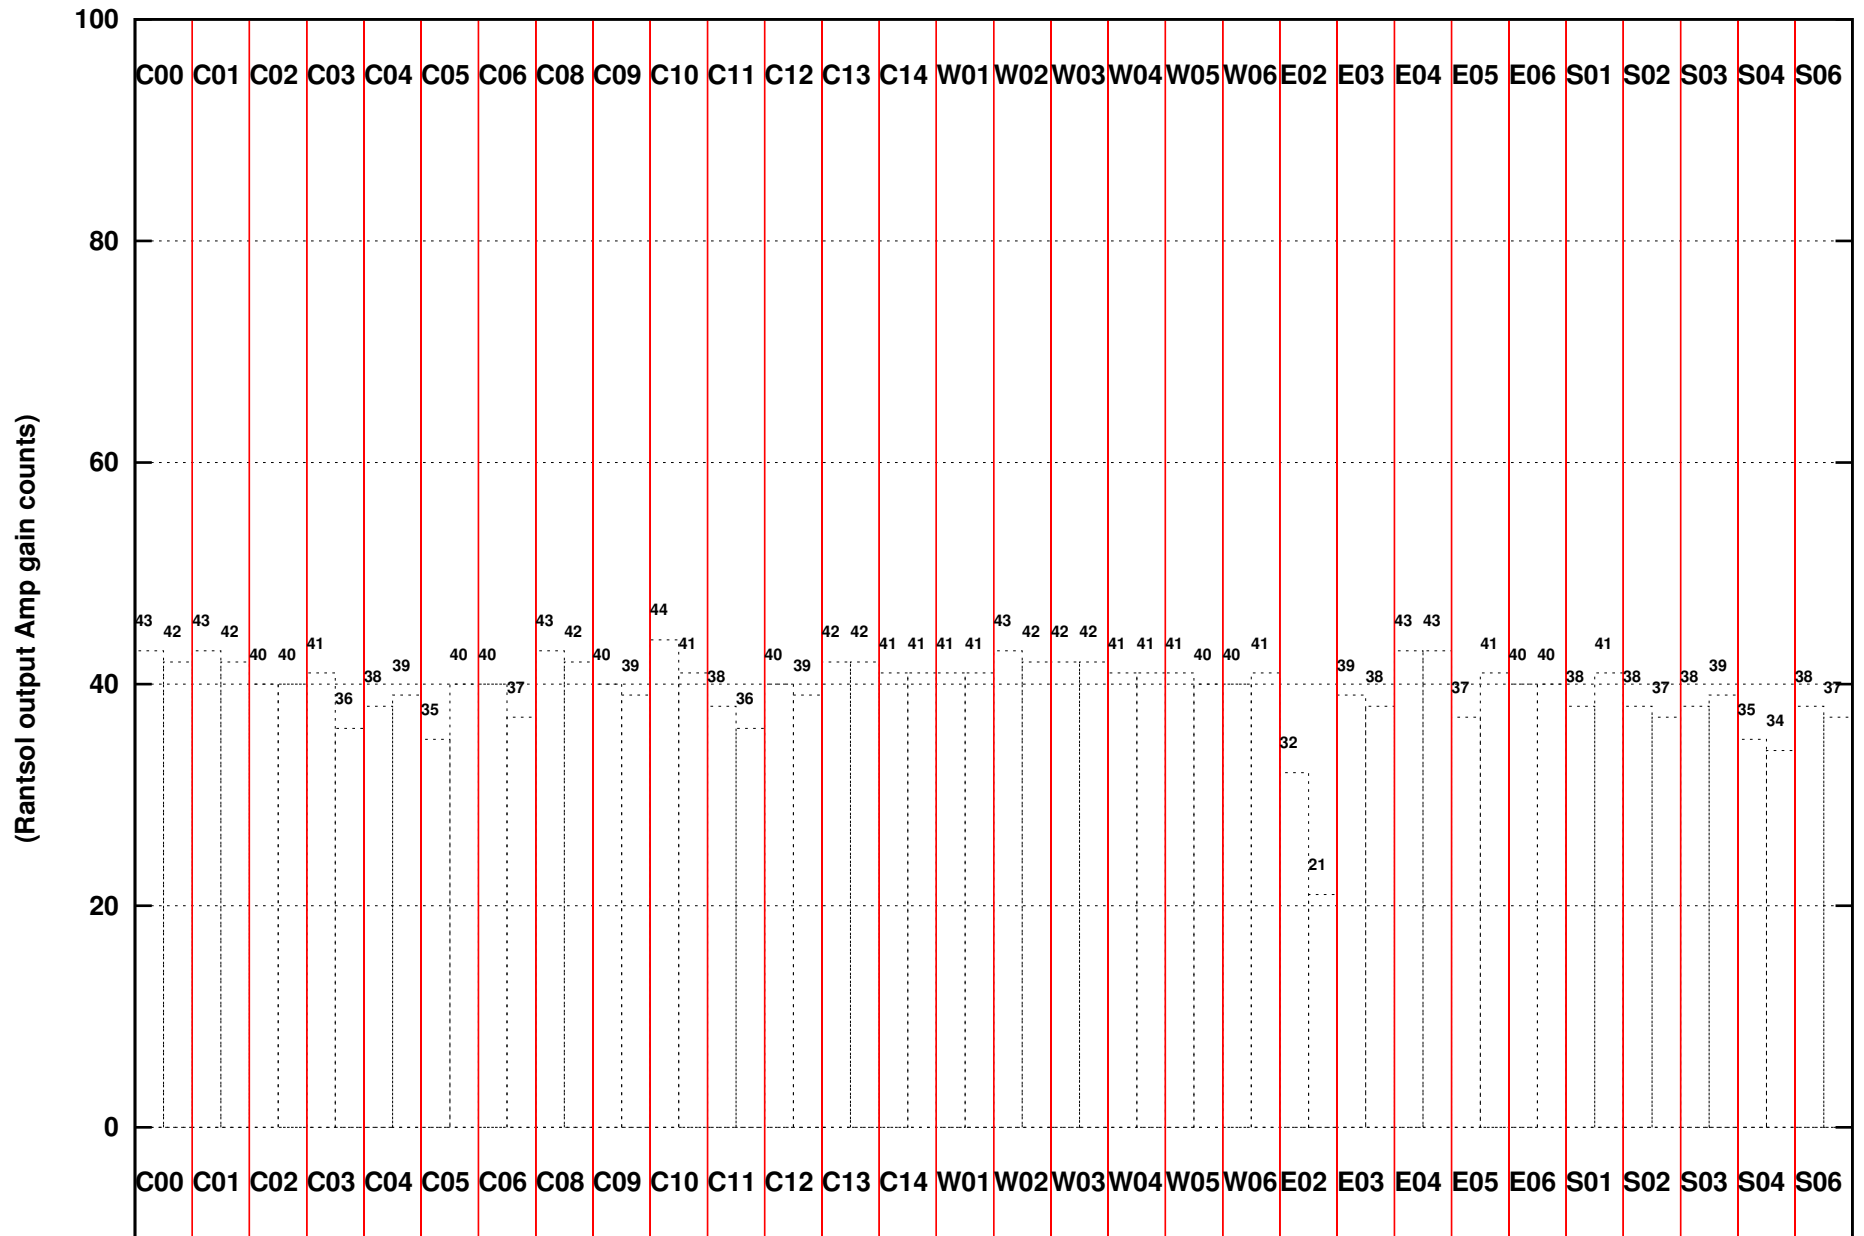

FRINGE STATUS (Rf:671.000,671.000 MHz., LO1:610.000,610.000 MHz., LO4/5:139.000,166.000 MHz.)

( File:/gsbifrdta1/19may/34\_040\_19may2018\_gsb.lta.2, scan:0, chan:256, Src:3C446, Date:19May2018 04:25:00)