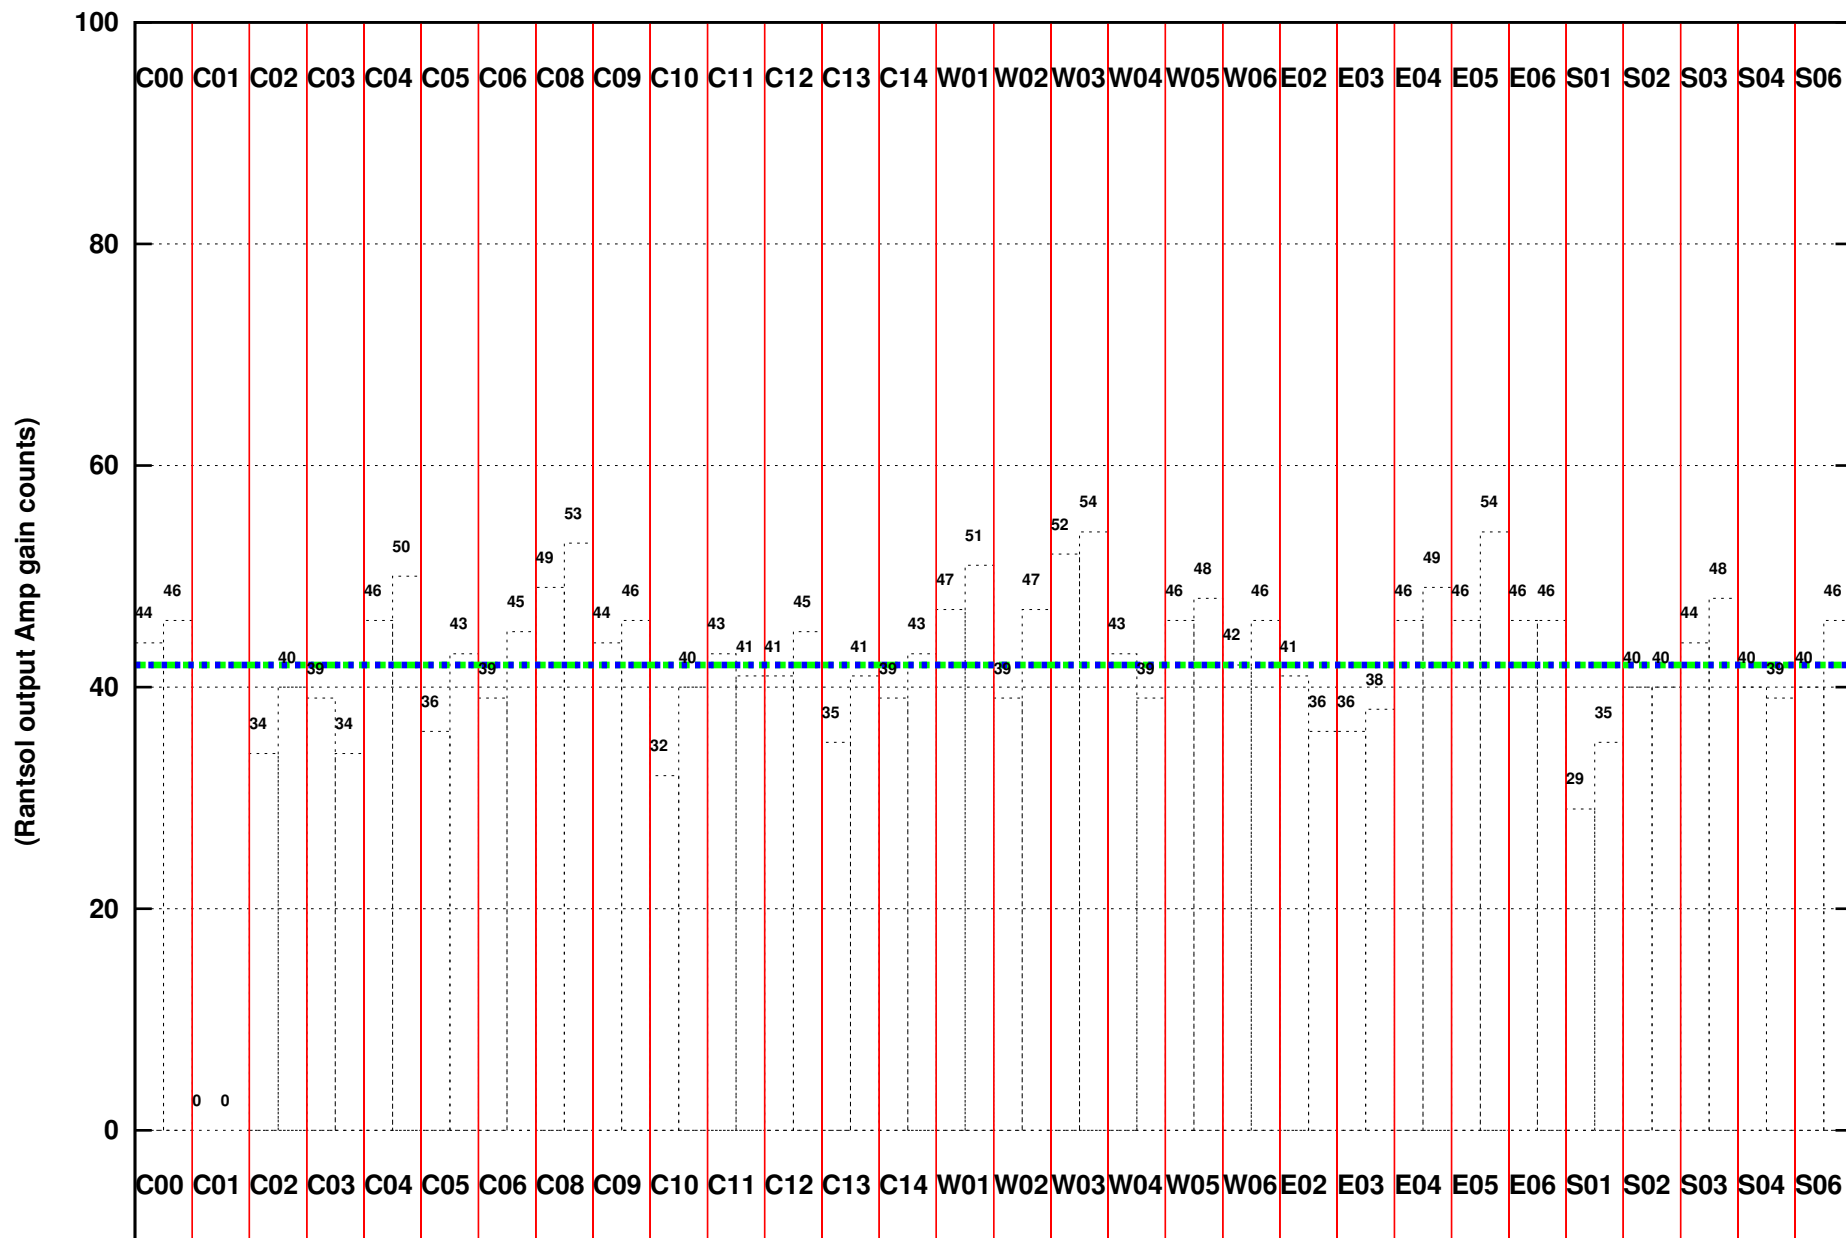

FRINGE STATUS (Rf:1307.000,1307.000 MHz., LO1:1245.000,1245.000 MHz., LO4/5:138.000,167.000 MHz.)

( File:/gsbifrddata1/20may/34\_052\_20may2018.lta, scan:0, chan:256, Src:3C286, Date:20May2018 01:13:55)