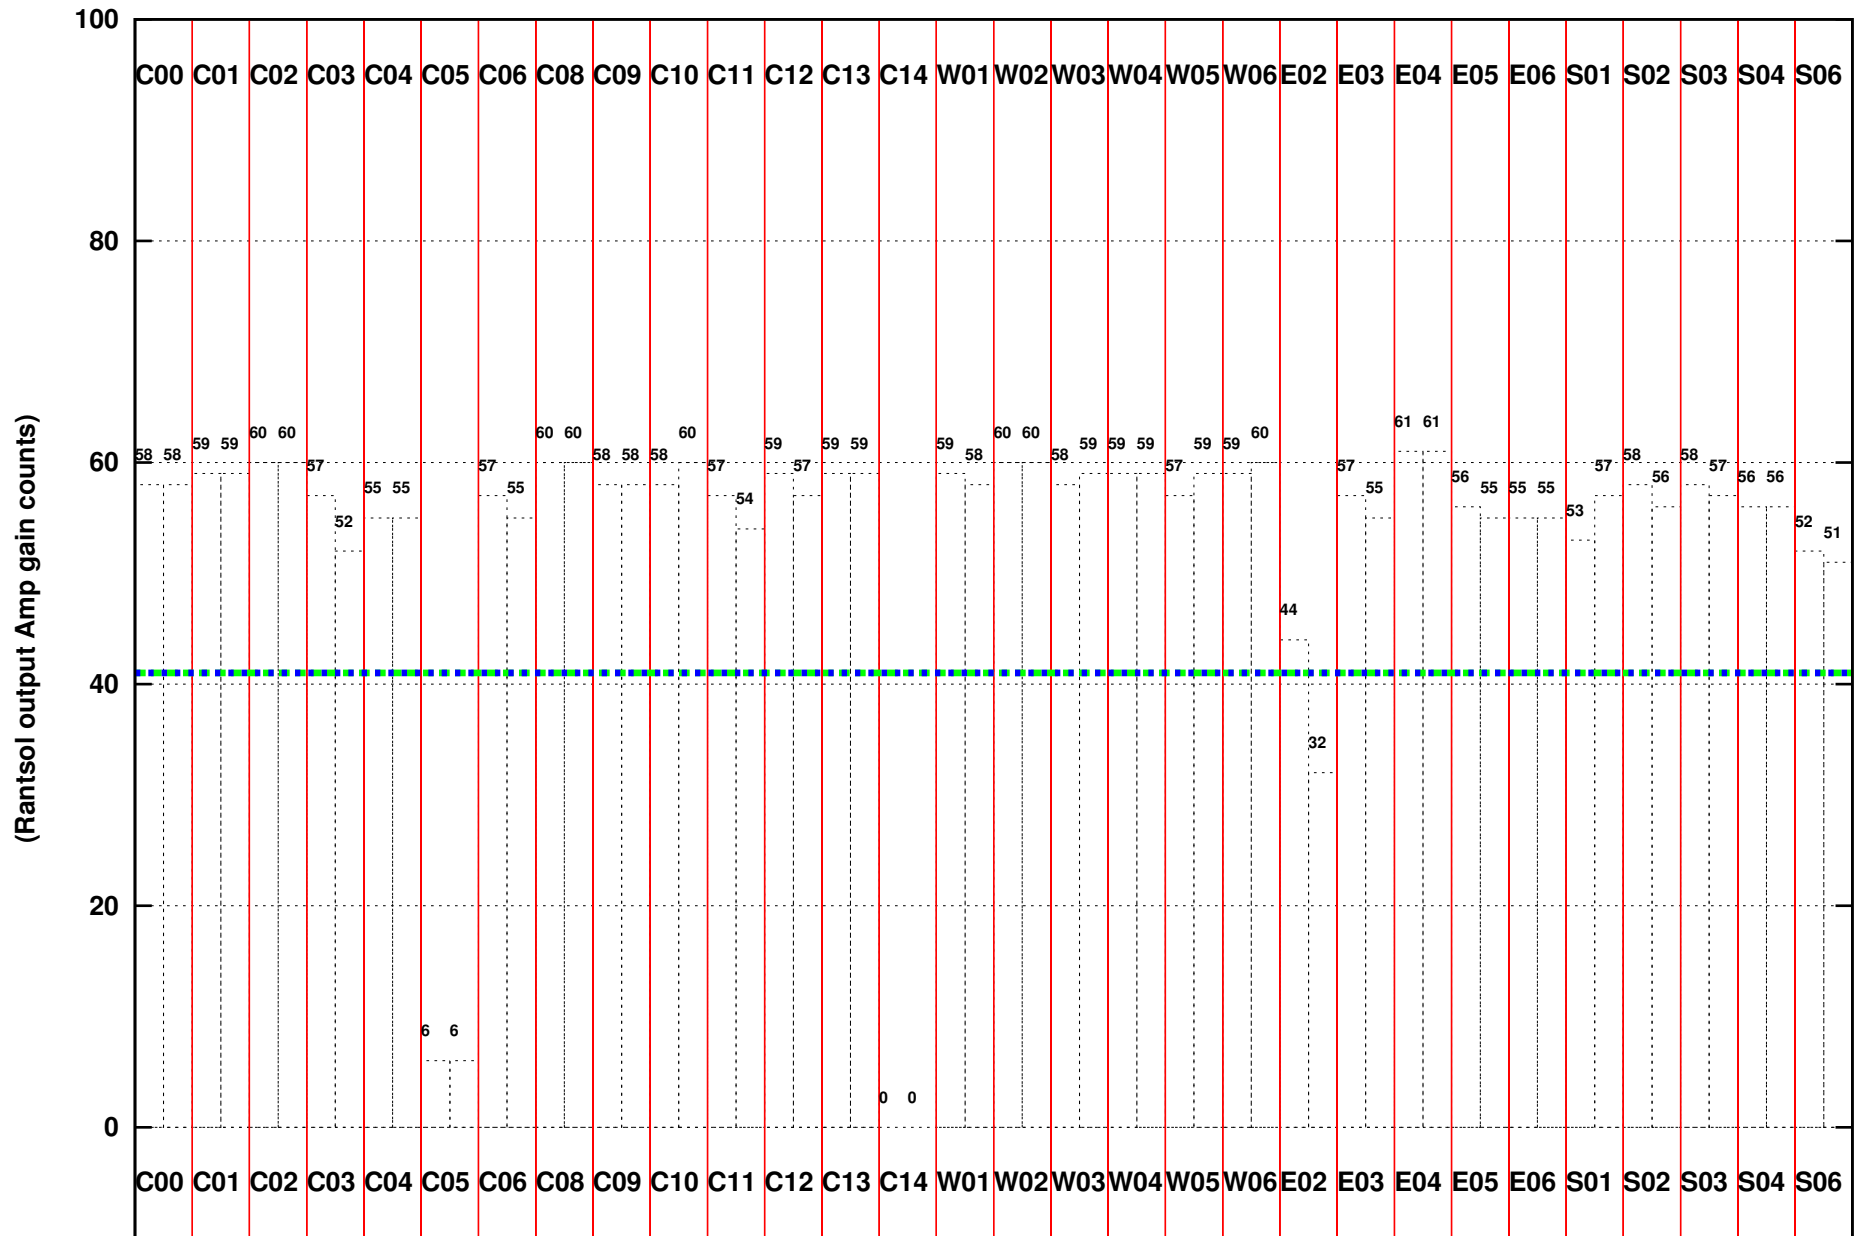

FRINGE STATUS (Rf:648.000,648.000 MHz., LO1:710.000,710.000 MHz., LO4/5:138.000,167.000 MHz.)

( File:/gsbifrddata1/21may/34\_023\_s07\_21may2018.lta, scan:0, chan:256, Src:3C48, Date:21May2018 09:15:22)