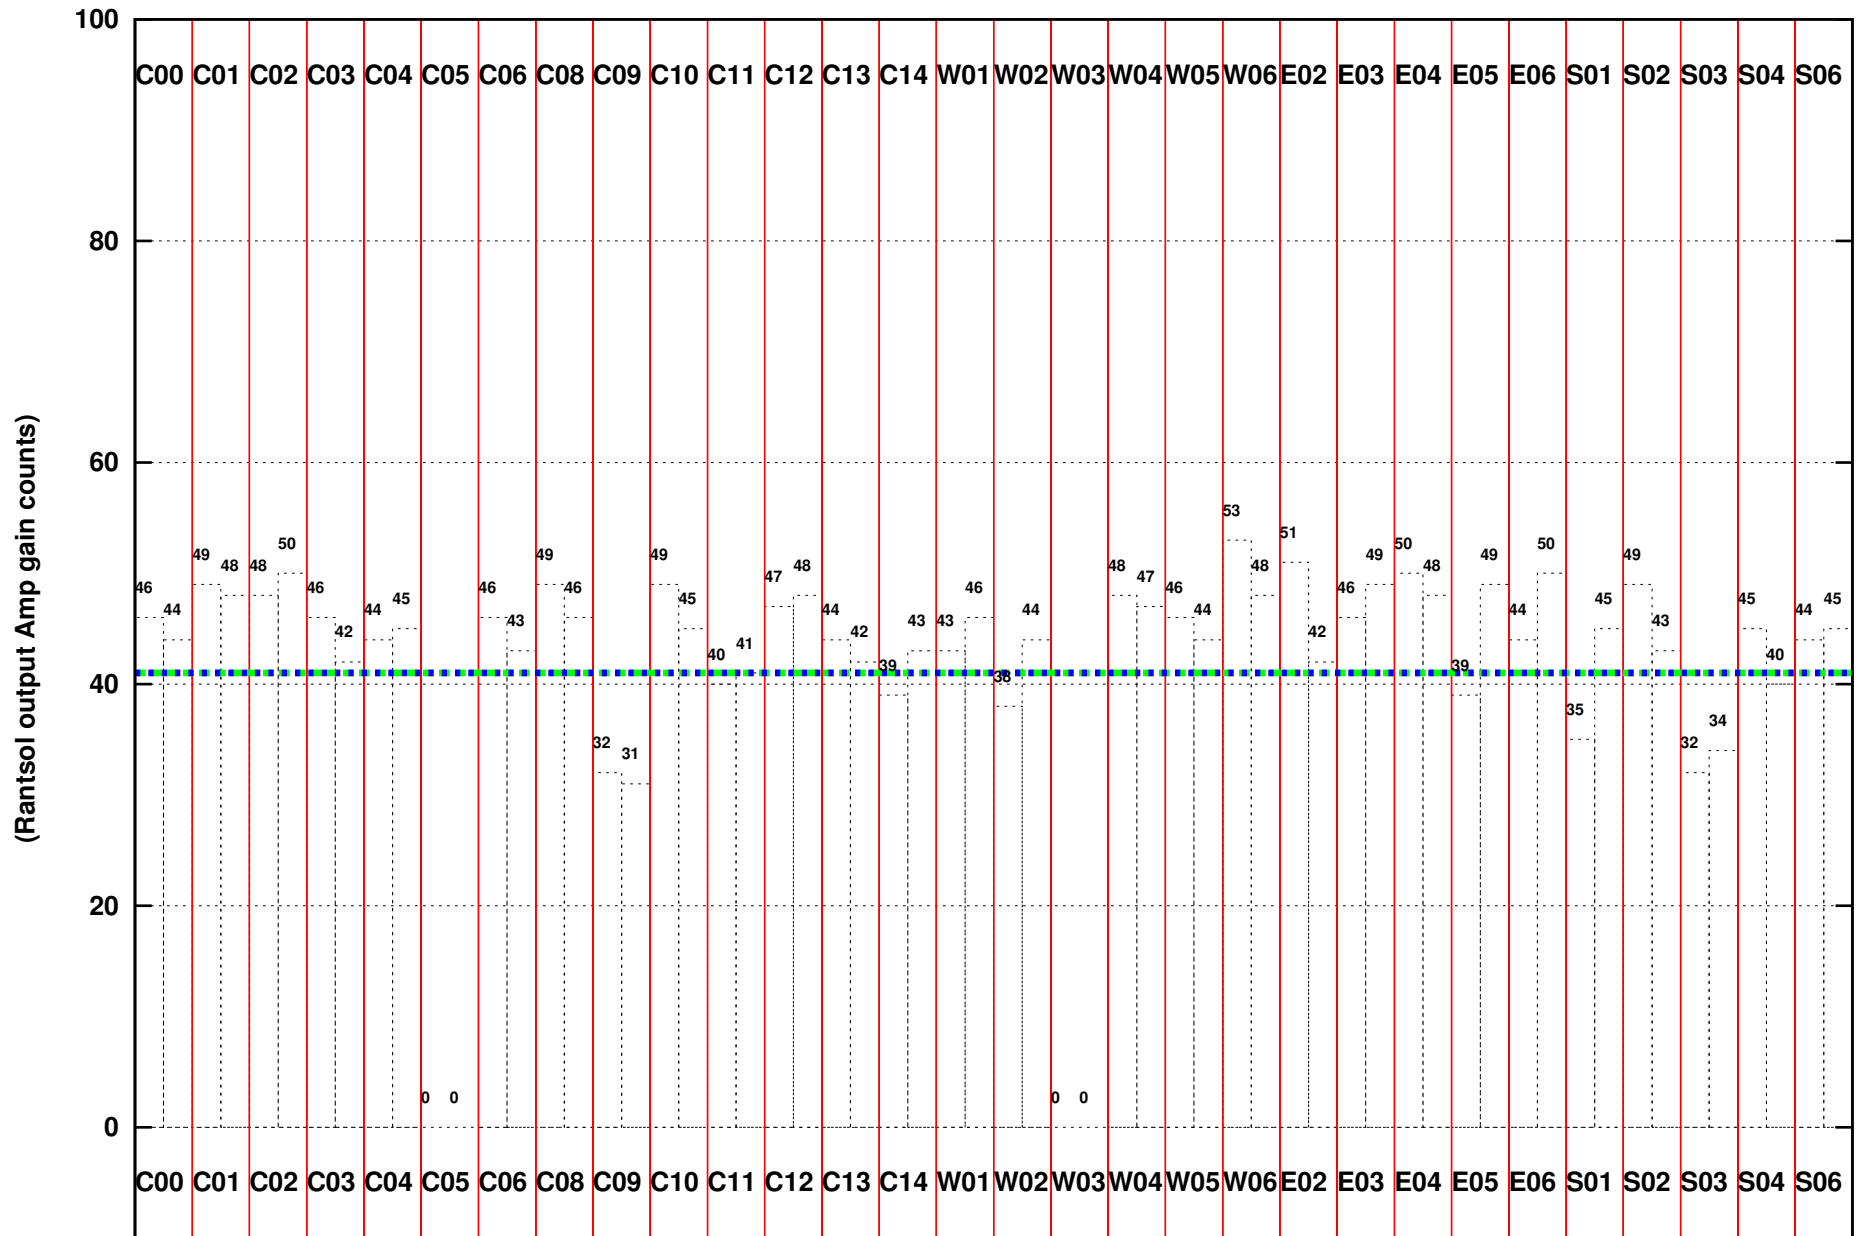

FRINGE STATUS (Rf:569.000,569.000 MHz., LO1:630.000,630.000 MHz., LO4/5:139.000,166.000 MHz.)

( File:/gsbifrddata1/21may/34\_023\_s16\_21may2018.lta.1, scan:0, chan:256, Src:3C286, Date:21May2018 17:58:56)