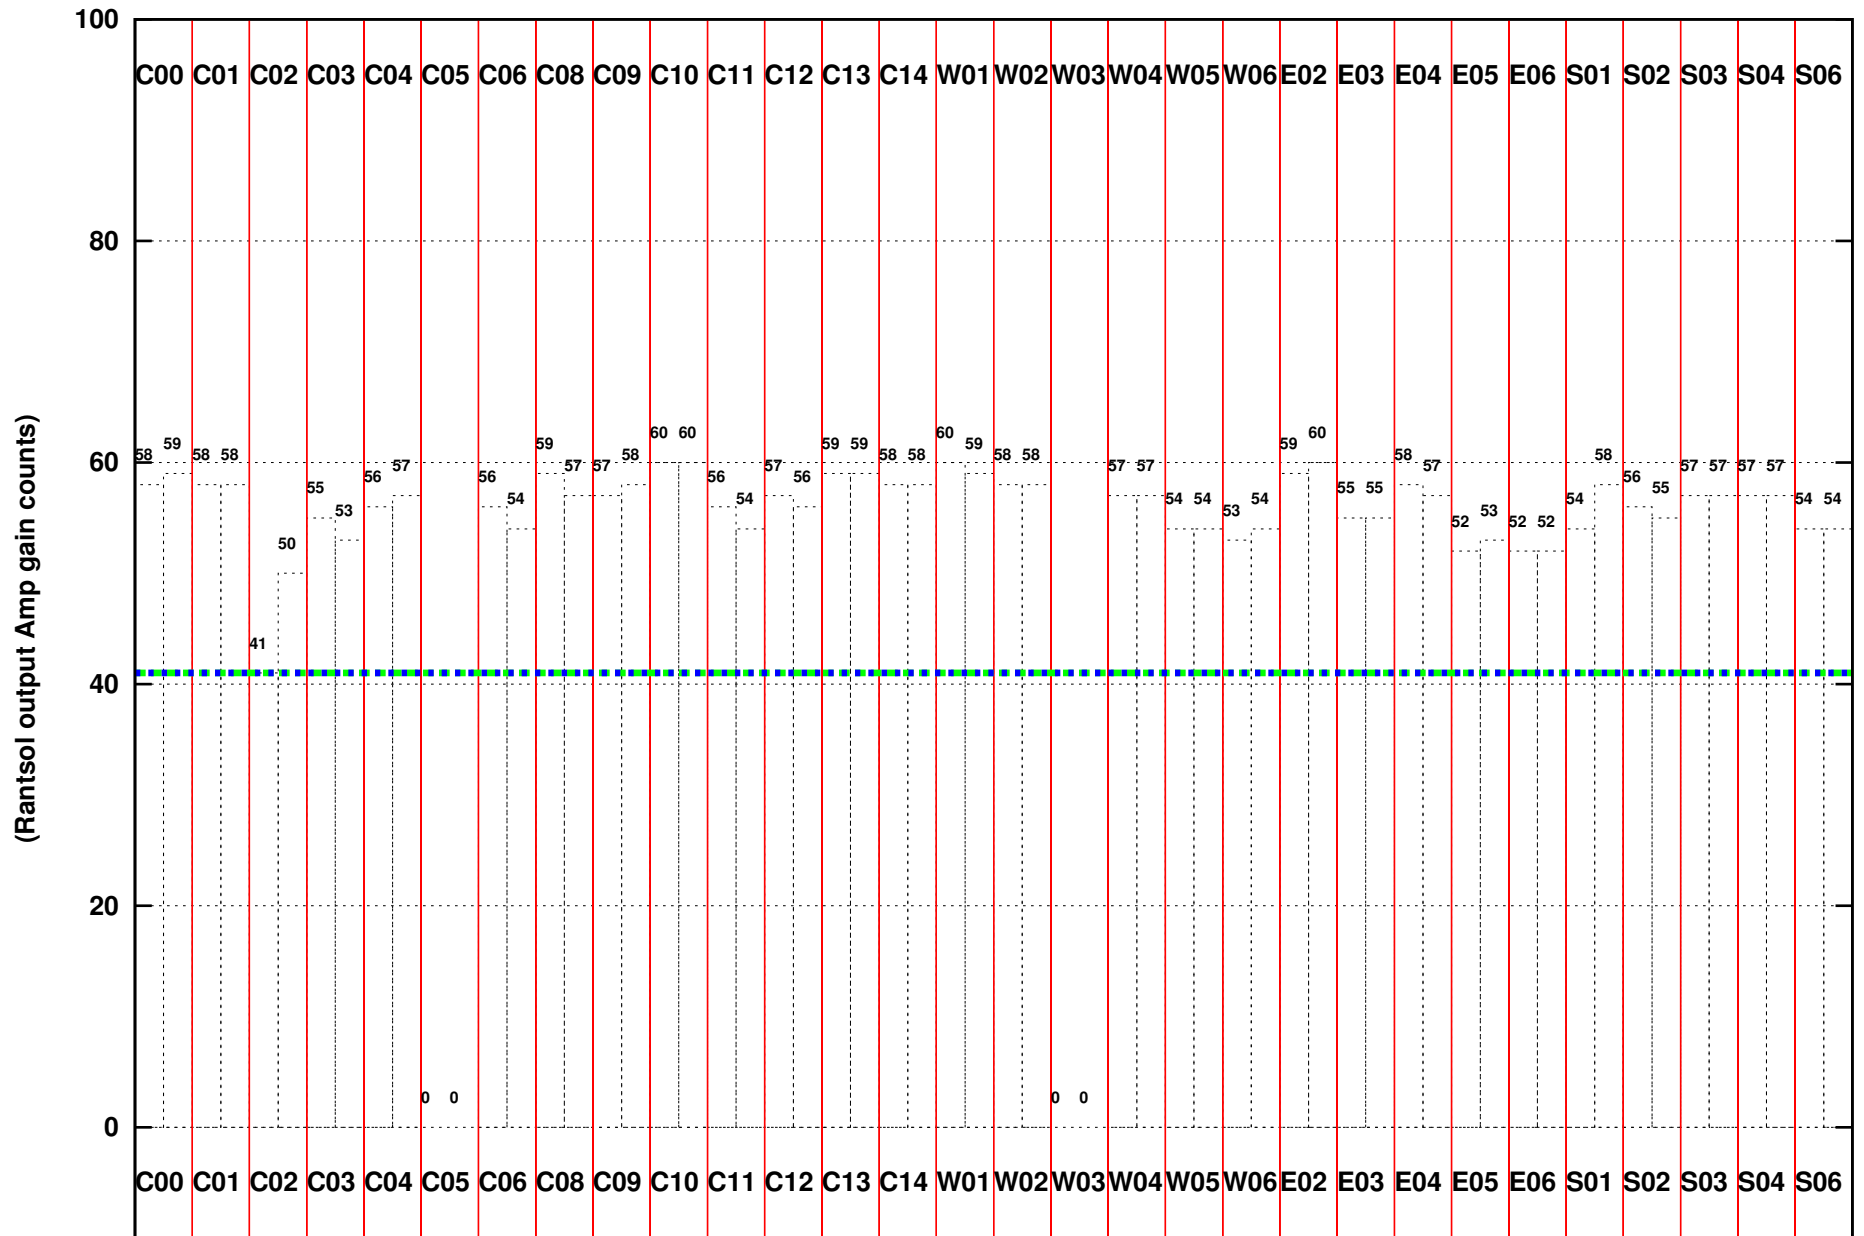

FRINGE STATUS (Rf:638.000,638.000 MHz., LO1:700.000,700.000 MHz., LO4/5:138.000,167.000 MHz.)

(File:/gsbifrddata1/21may/34_023_s20_21may2018.lta, scan:0, chan:256, Src:3C147, Date:21May2018 15:30:21)