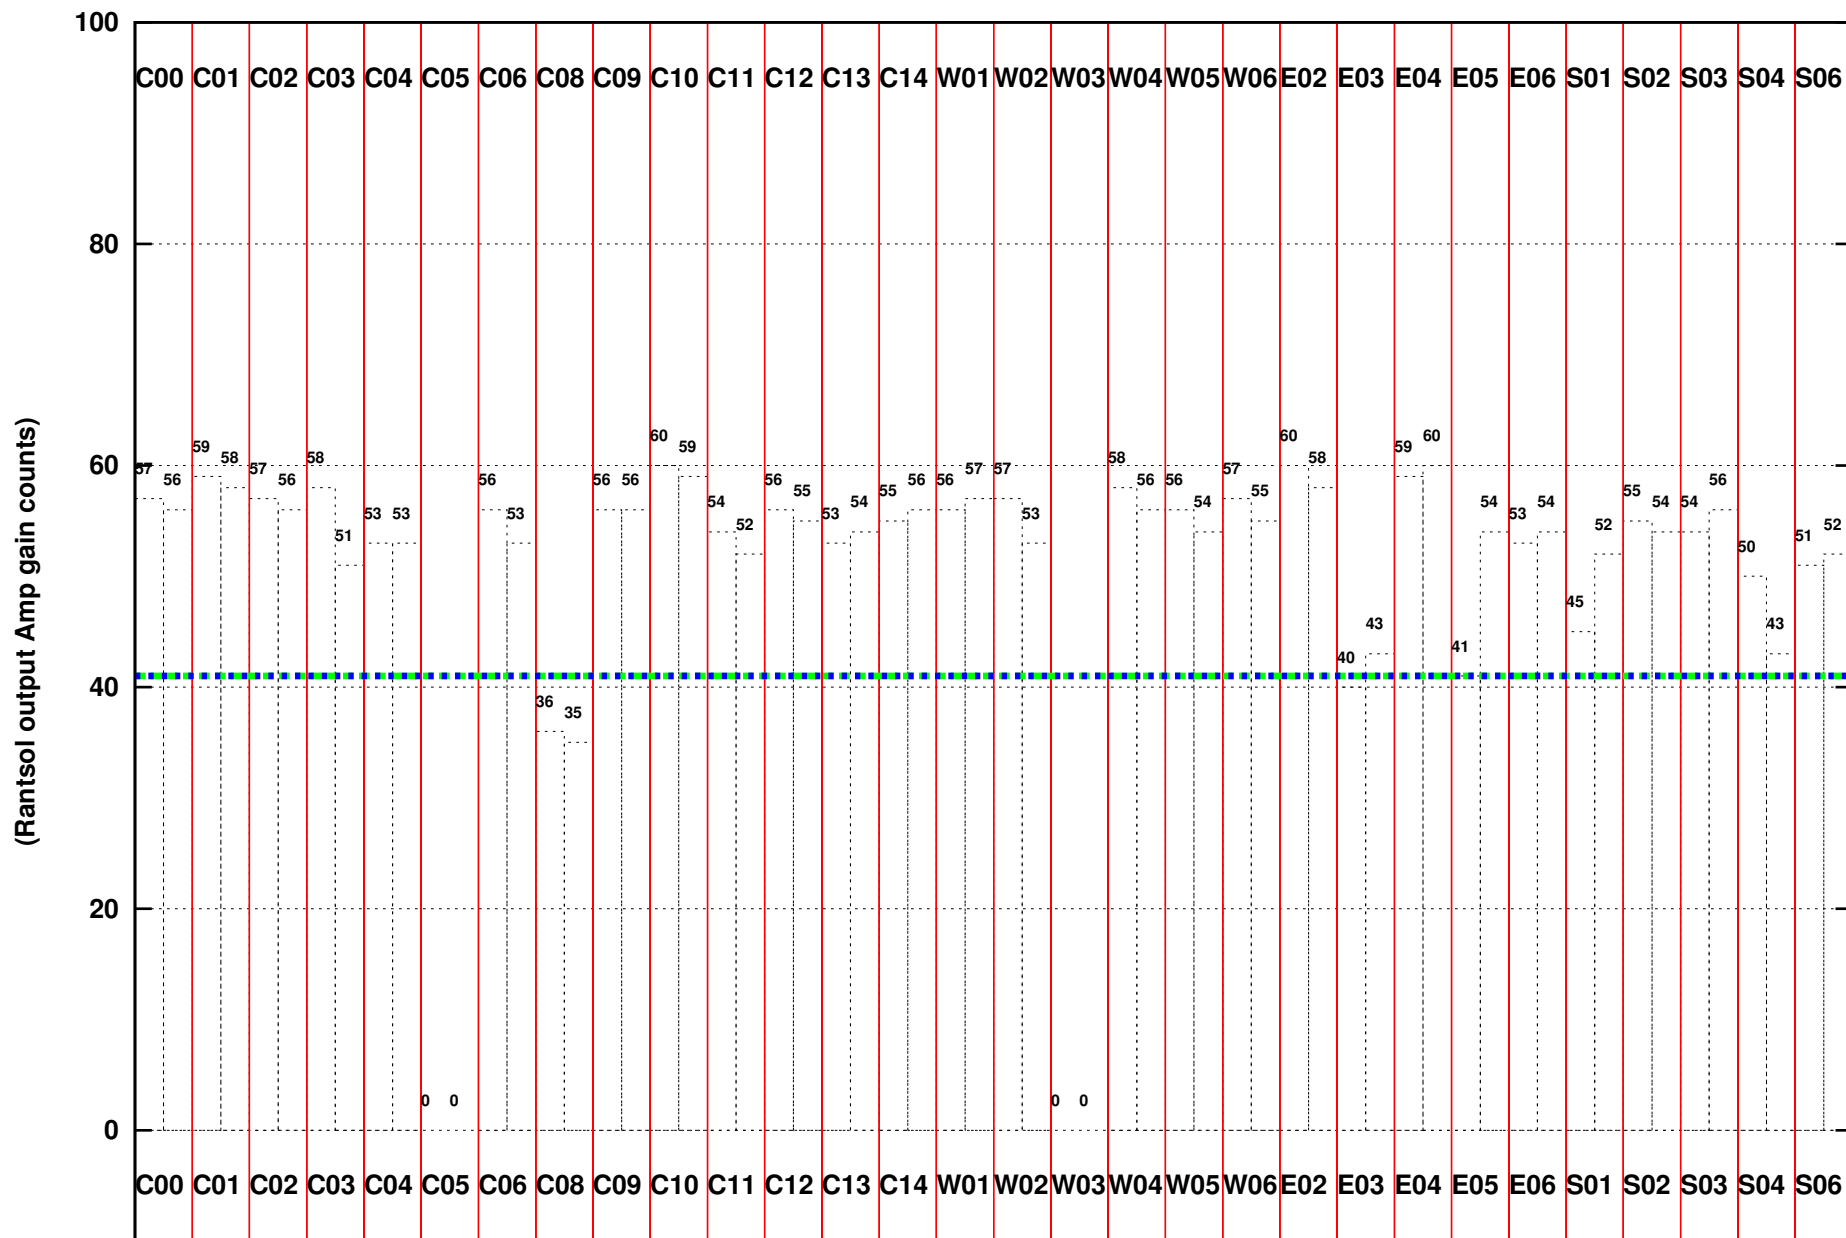

FRINGE STATUS (Rf:606.000,606.000 MHz., LO1:545.000,545.000 MHz., LO4/5:139.000,166.000 MHz.)

(File:/gsbifrddata1/21may/34_023_s22_21may2018.lta, scan:0, chan:256, Src:3C286, Date:21May2018 18:59:55)