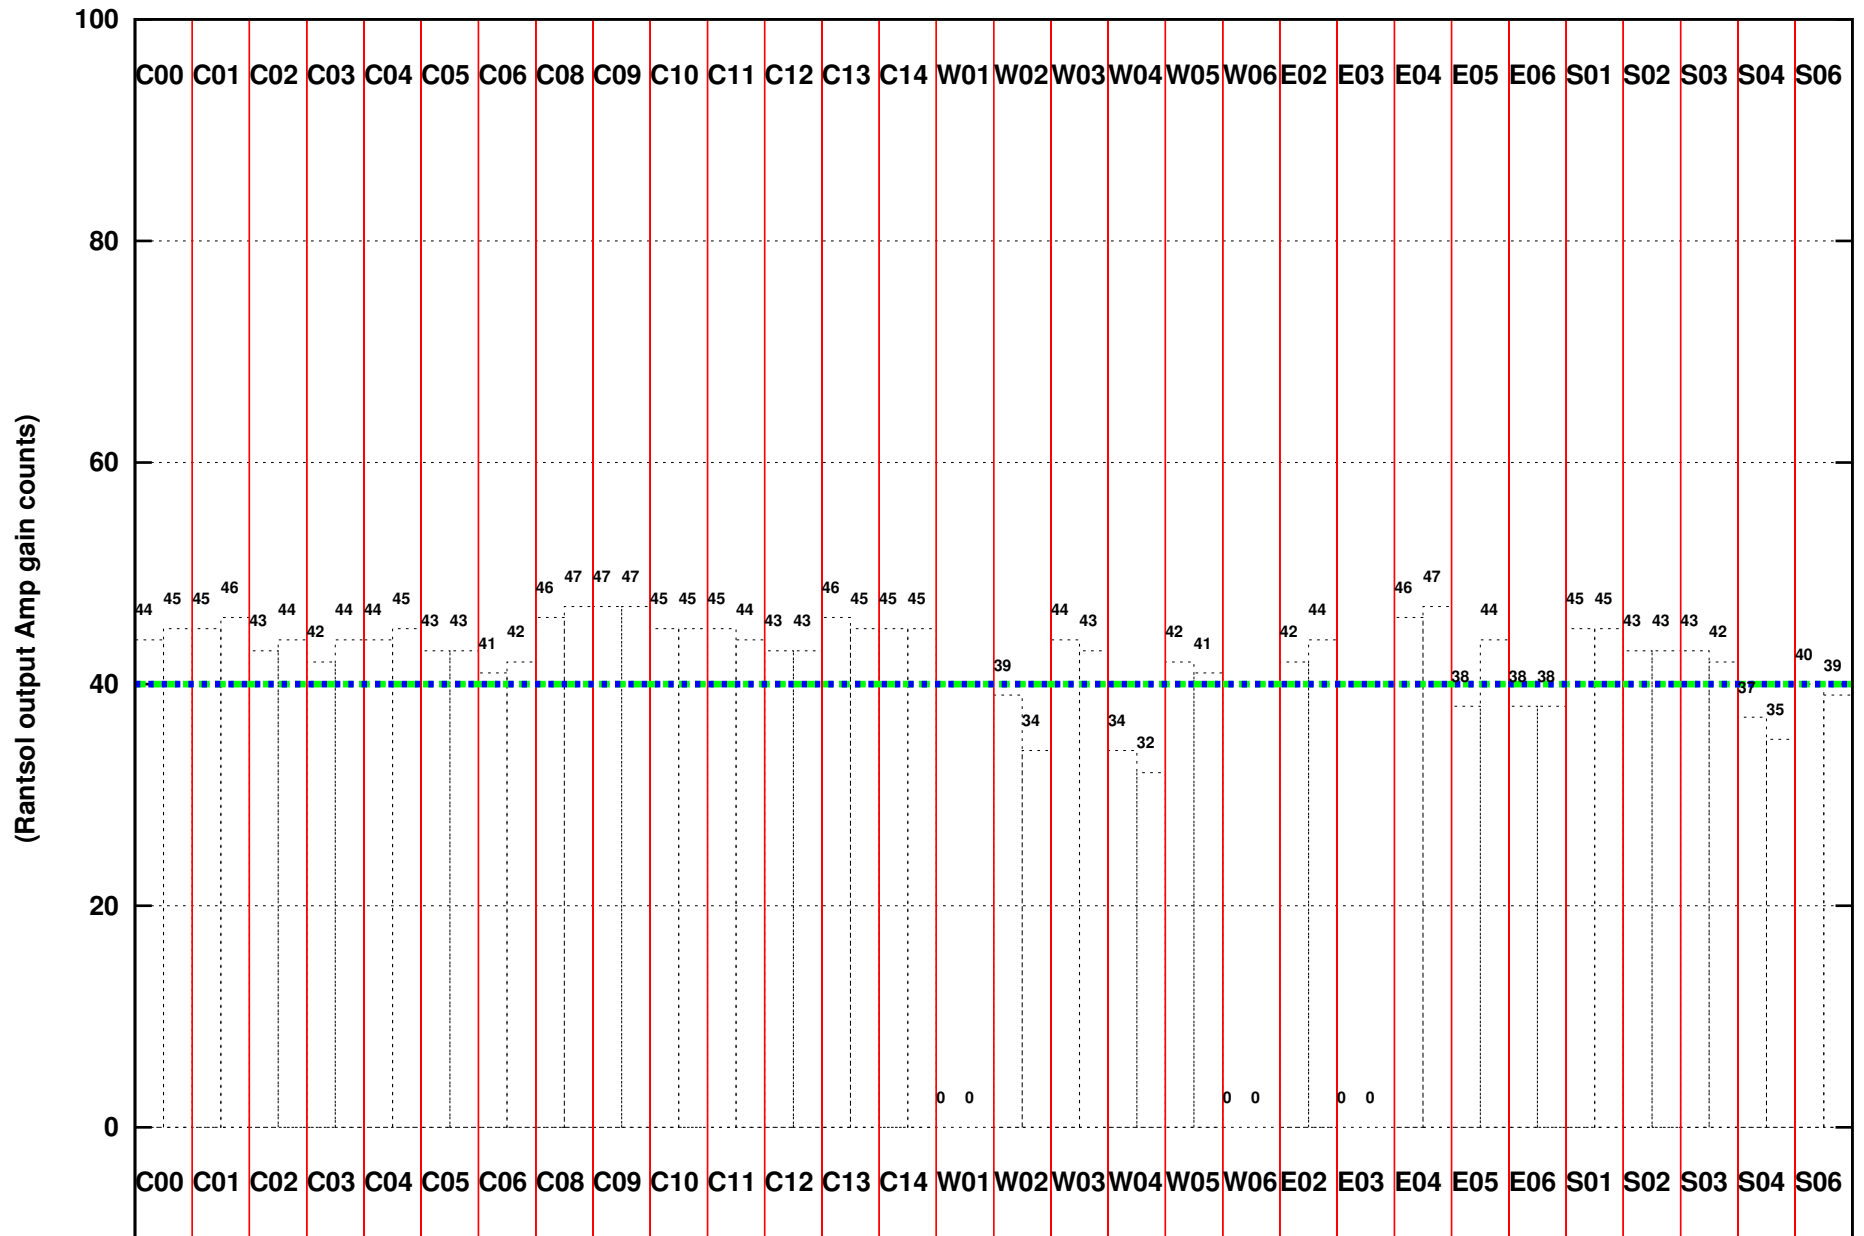

FRINGE STATUS (Rf:306.000,306.000 MHz., LO1:255.000,255.000 MHz., LO4/5:149.000,156.000 MHz.)

(File:/gsbifrddata1/05jun/ddtc009_05jun2018_gsb.lta.1, scan:0, chan:128, Src:3C48, Date:05Jun2018 08:04:48)