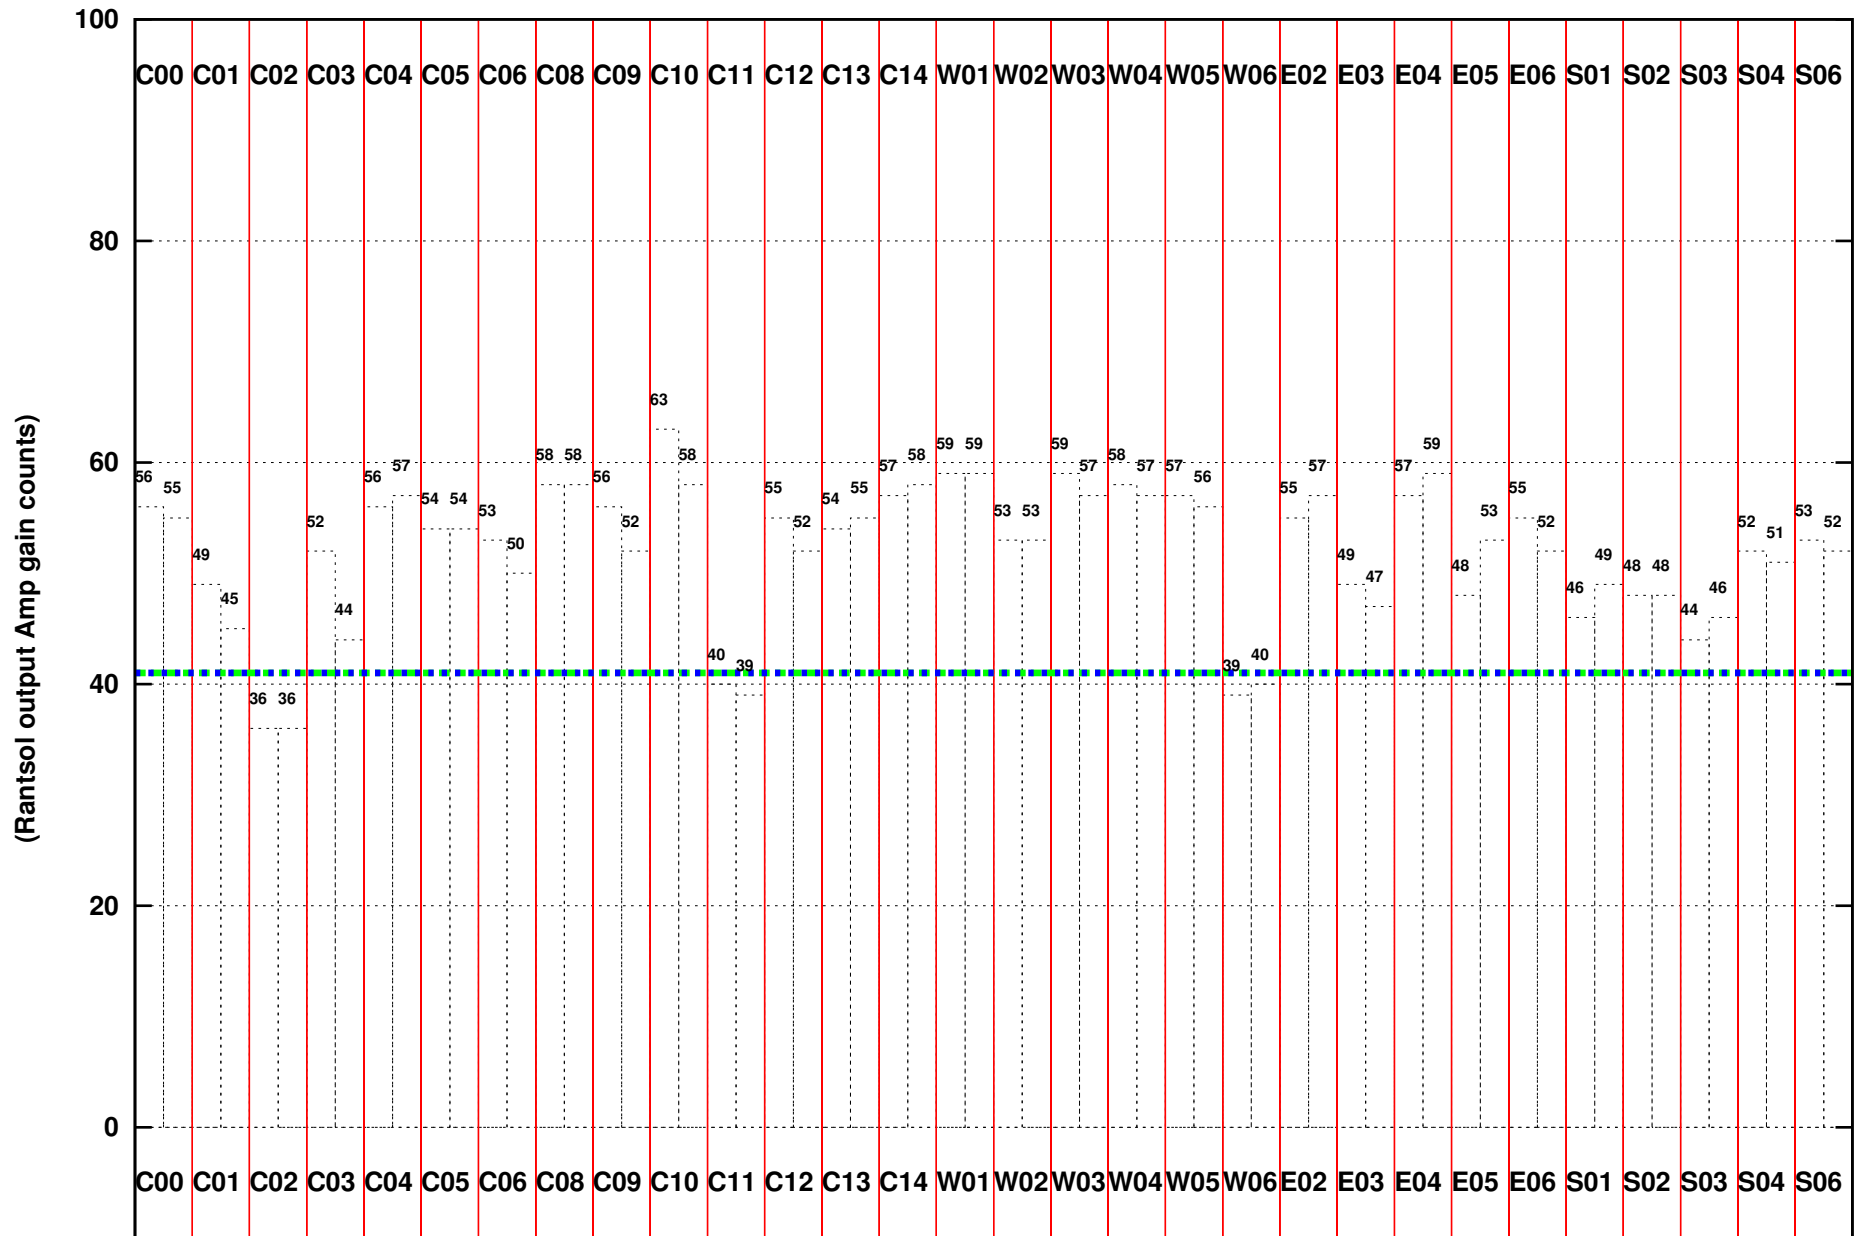

FRINGE STATUS (Rf:687.172,687.172 MHz., LO1:615.000,615.000 MHz., LO4/5:127.828,177.172 MHz.)

(File:/gsbifrddata1/12aug/34_034_12aug2018_gsb.lta, scan:0, chan:256, Src:3C286, Date:12Aug2018 13:28:12)