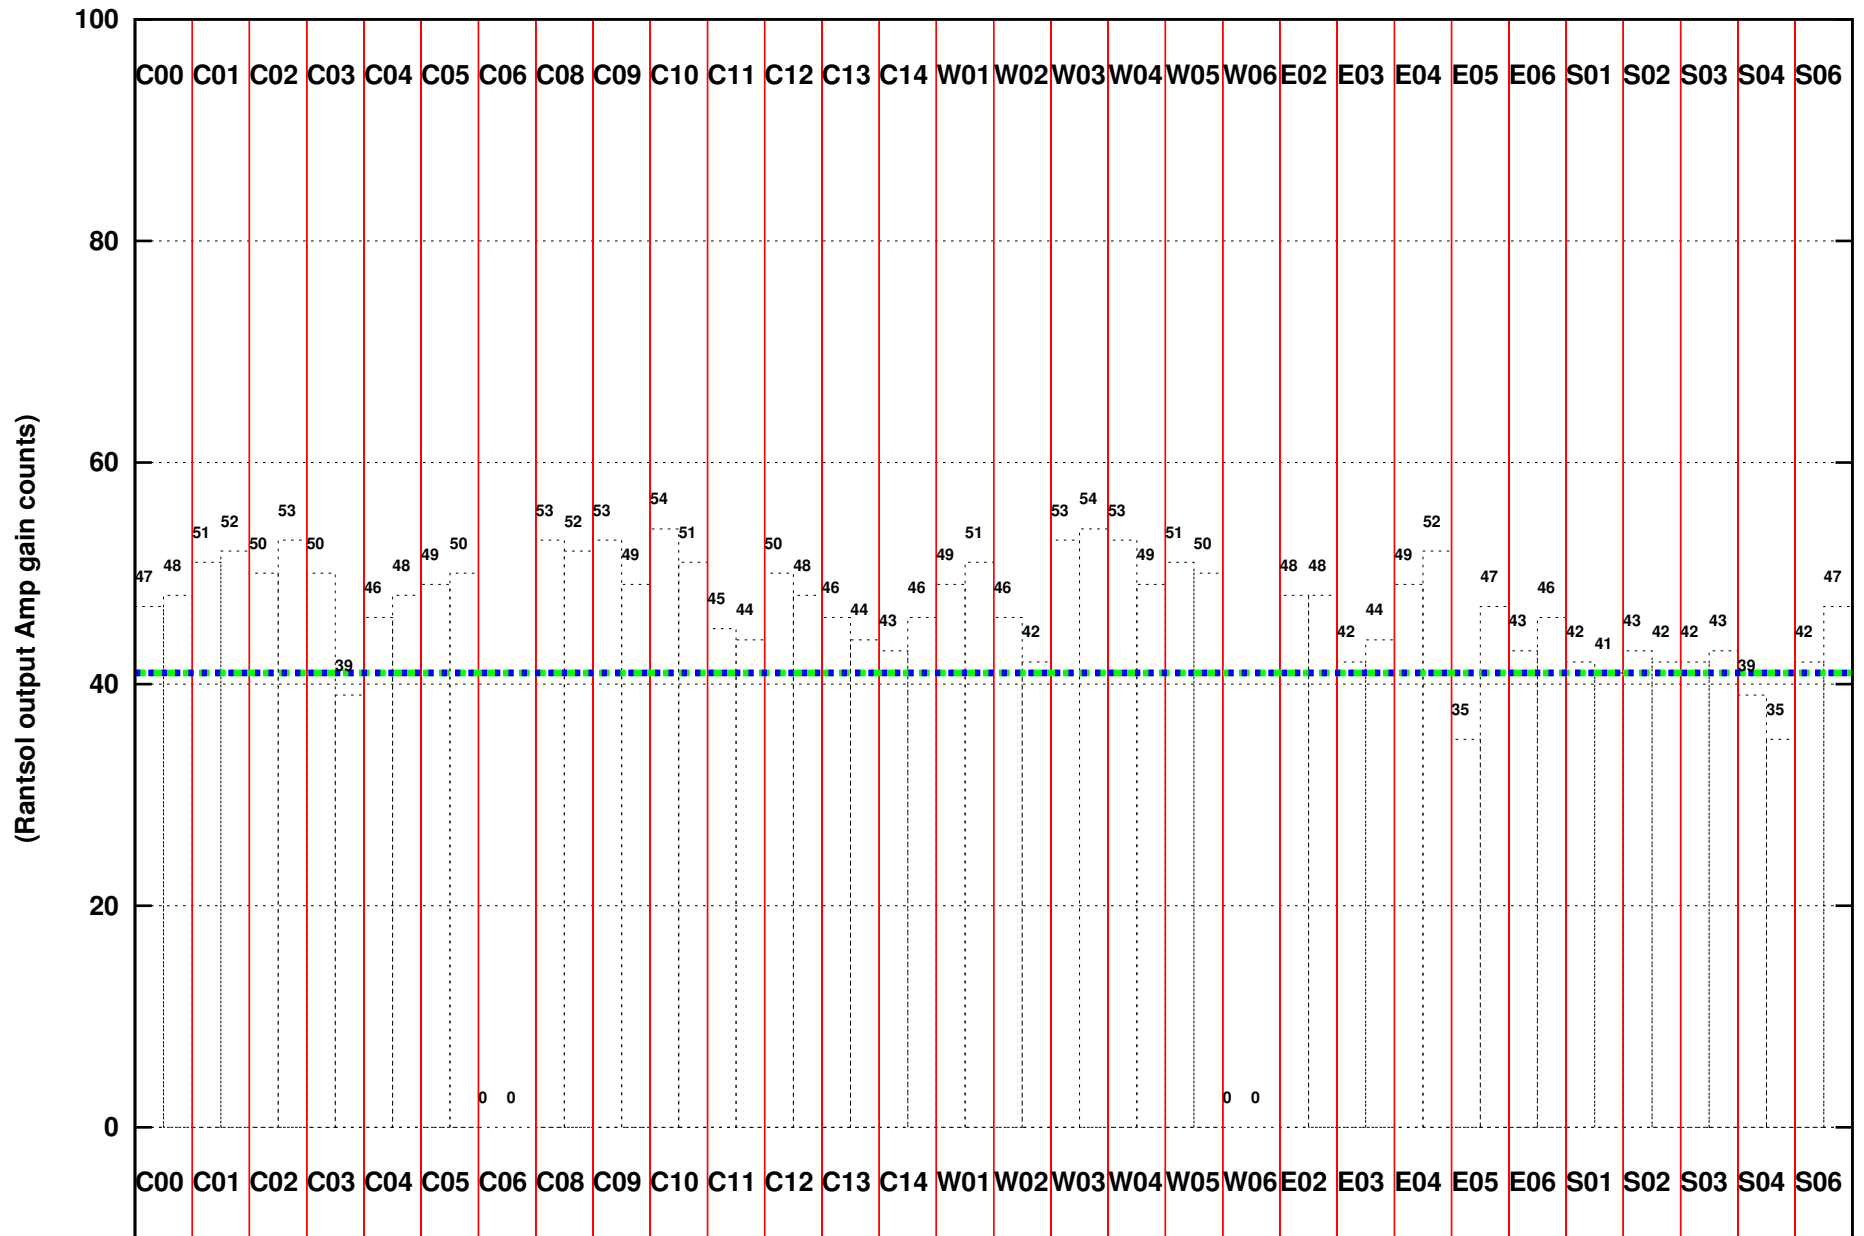

FRINGE STATUS (Rf:591.000,591.000 MHz., LO1:540.000,540.000 MHz., LO4/5:149.000,156.000 MHz.)

( File:/gsbifrddata1/17aug/34\_110\_17aug2018.lta, scan:0, chan:128, Src:3C286, Date:17Aug2018 13:13:31)