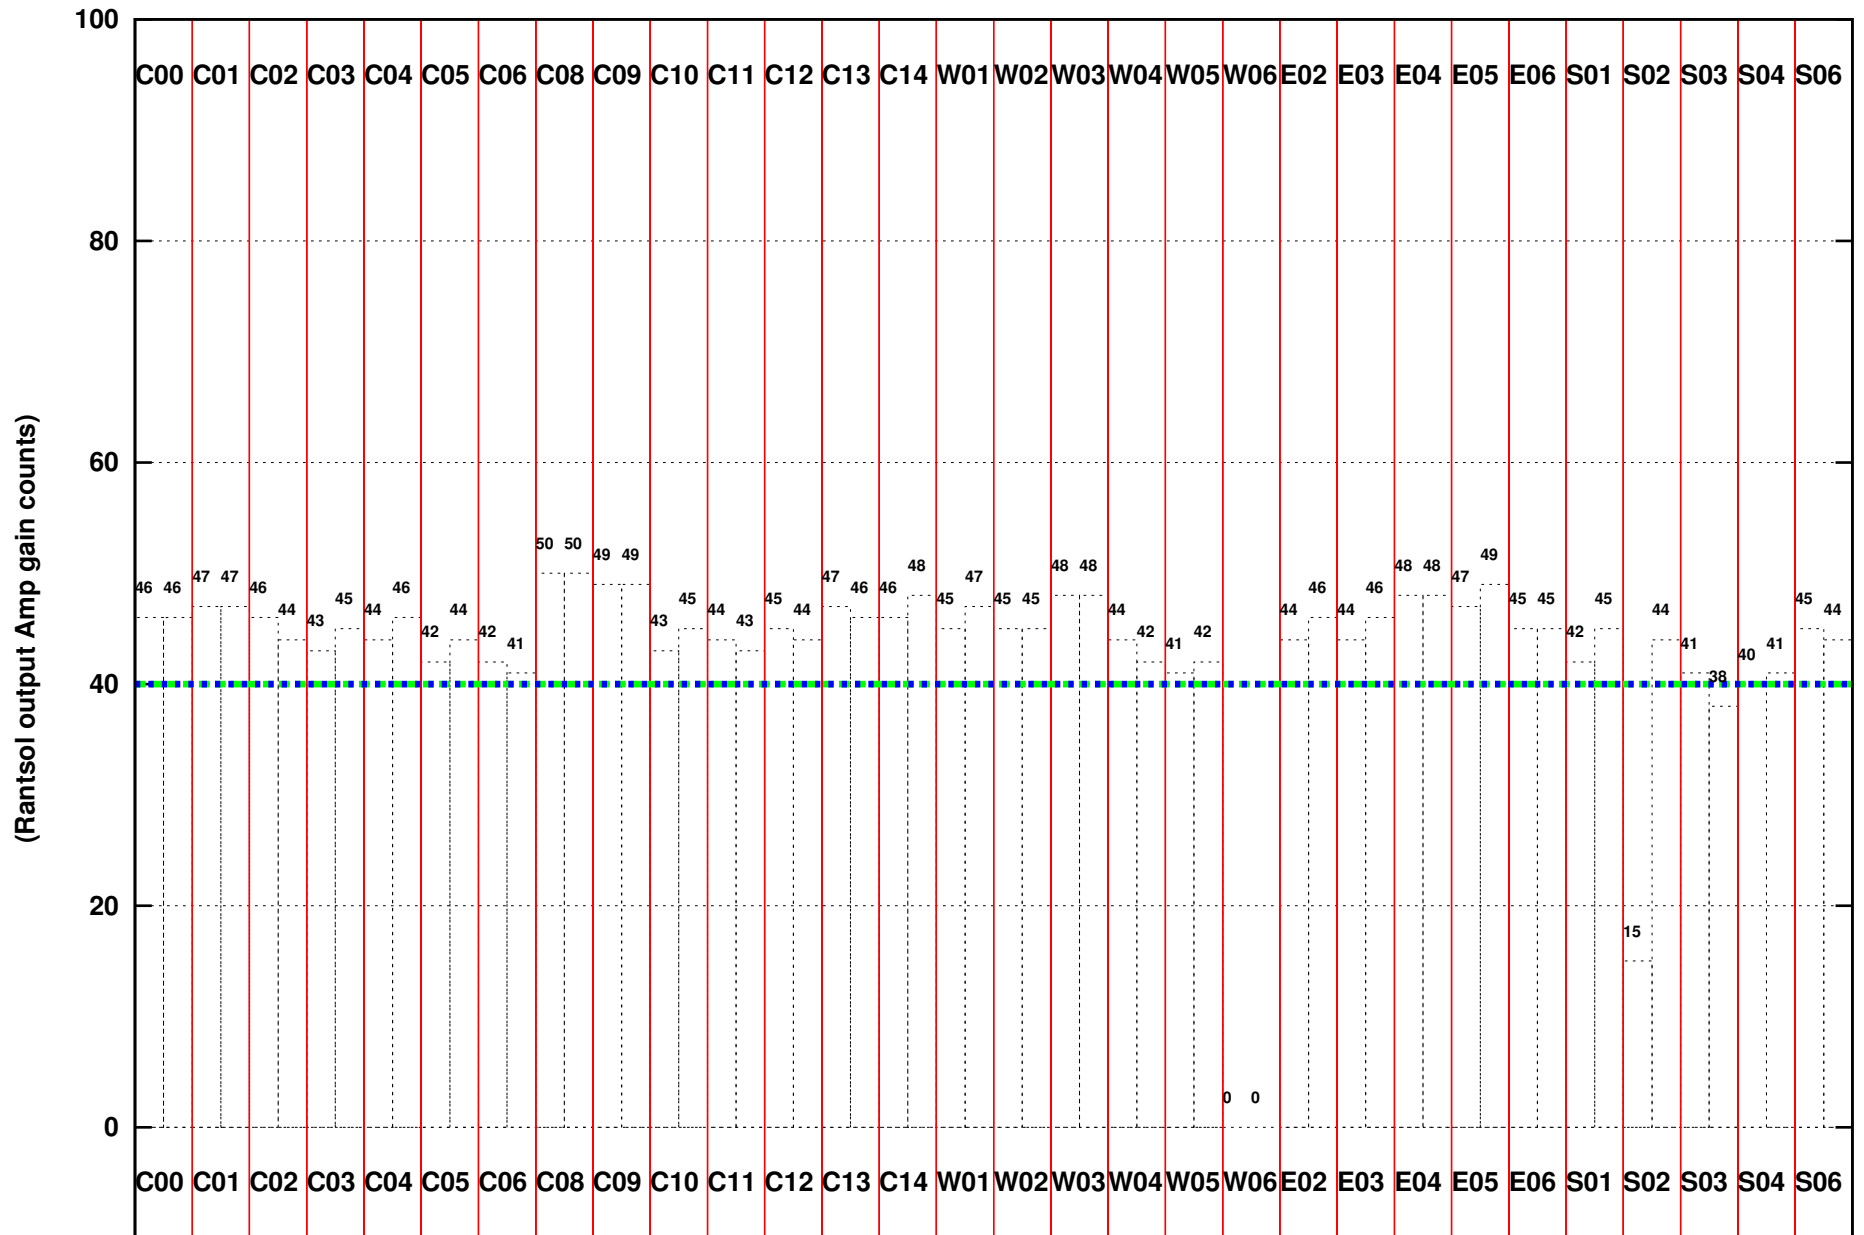

FRINGE STATUS (Rf:306.000,306.000 MHz., LO1:255.000,255.000 MHz., LO4/5:149.000,156.000 MHz.)

(File:/gsbifrddata1/08sep/34_082_08sep2018.lta, scan:0, chan:128, Src:3C286, Date:08Sep2018 14:10:24)