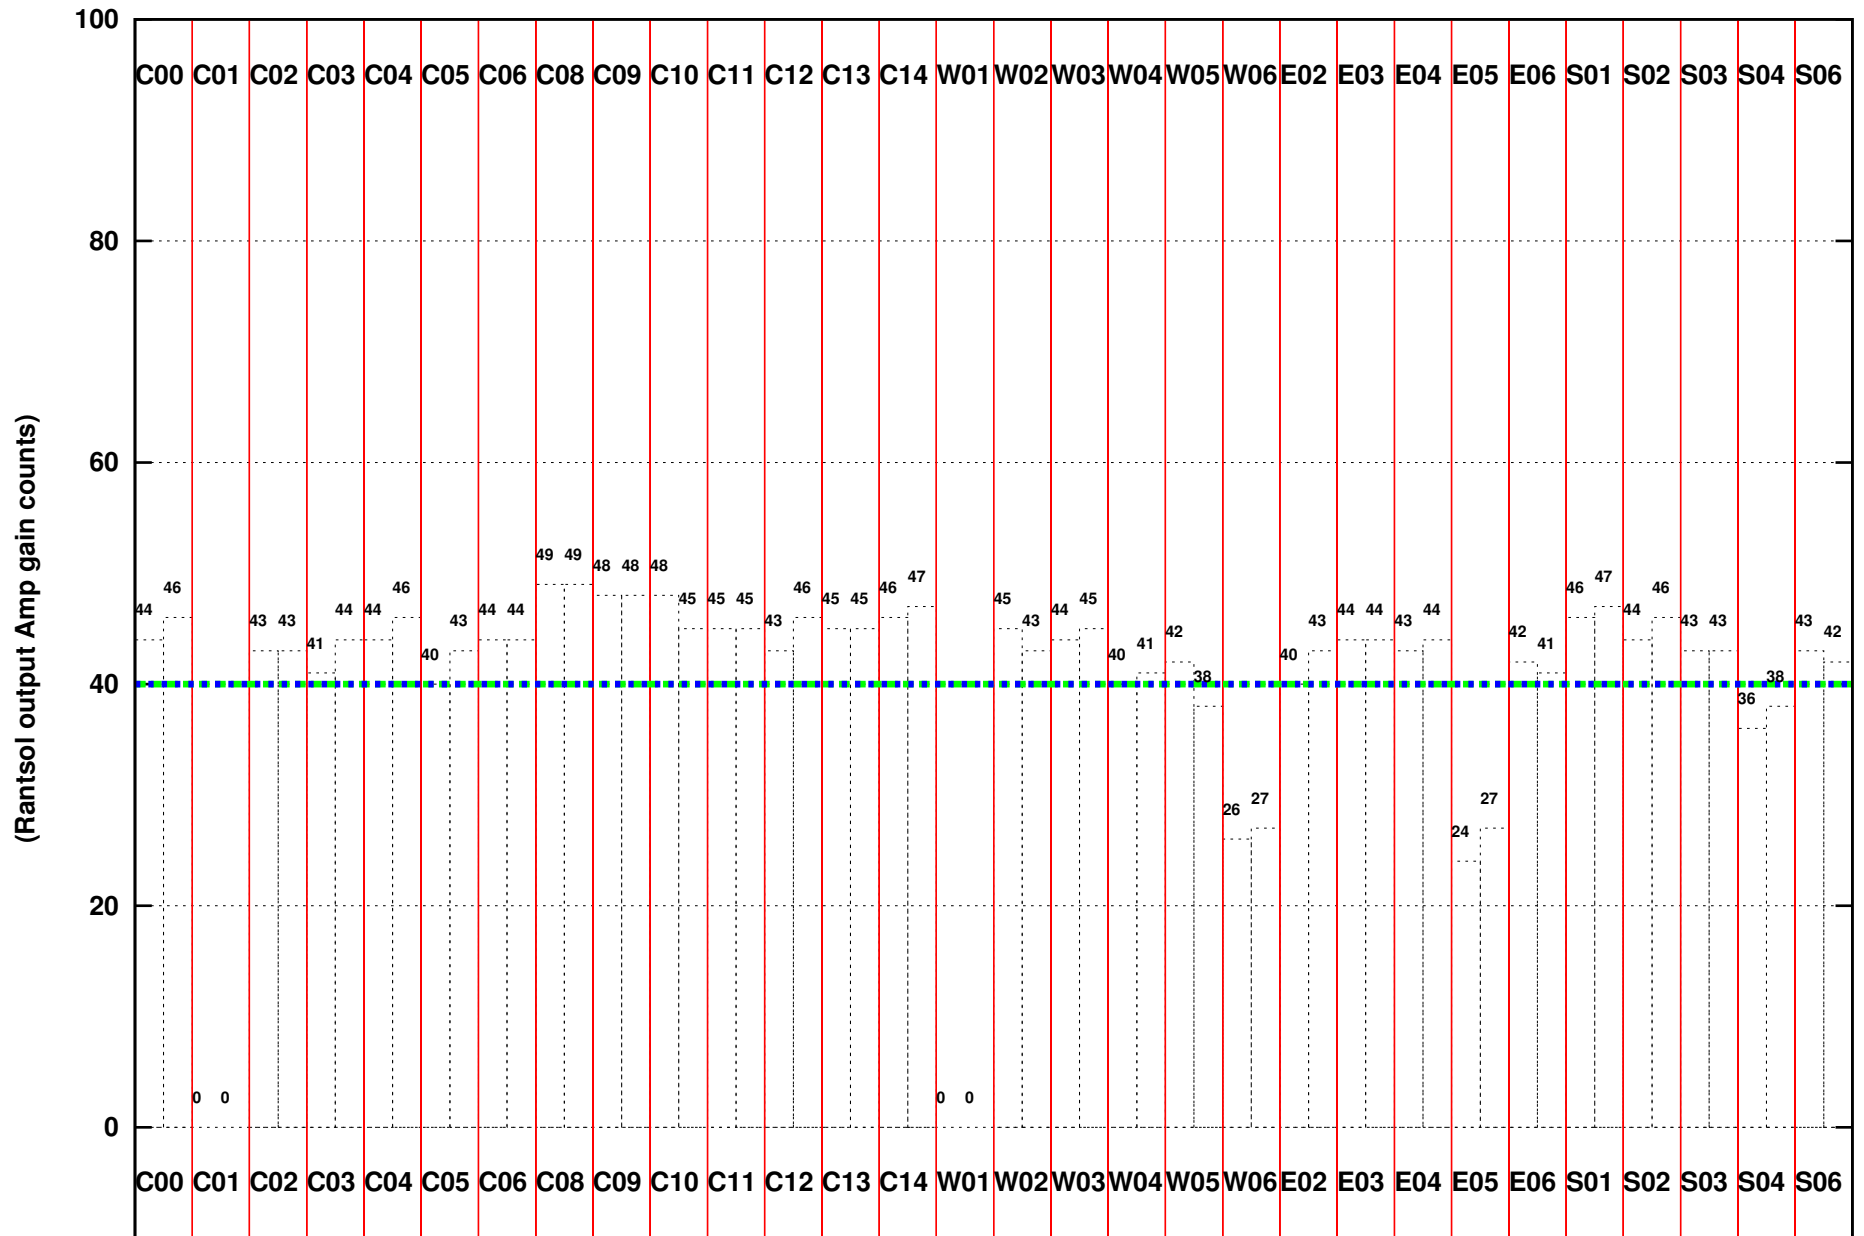

FRINGE STATUS (Rf:306.000,306.000 MHz., LO1:255.000,255.000 MHz., LO4/5:149.000,156.000 MHz.)

(File:/gsbifrddata/12nov/35_082_12nov2018_gsb.lta, scan:0, chan:128, Src:3C286, Date:12Nov2018 14:11:40)