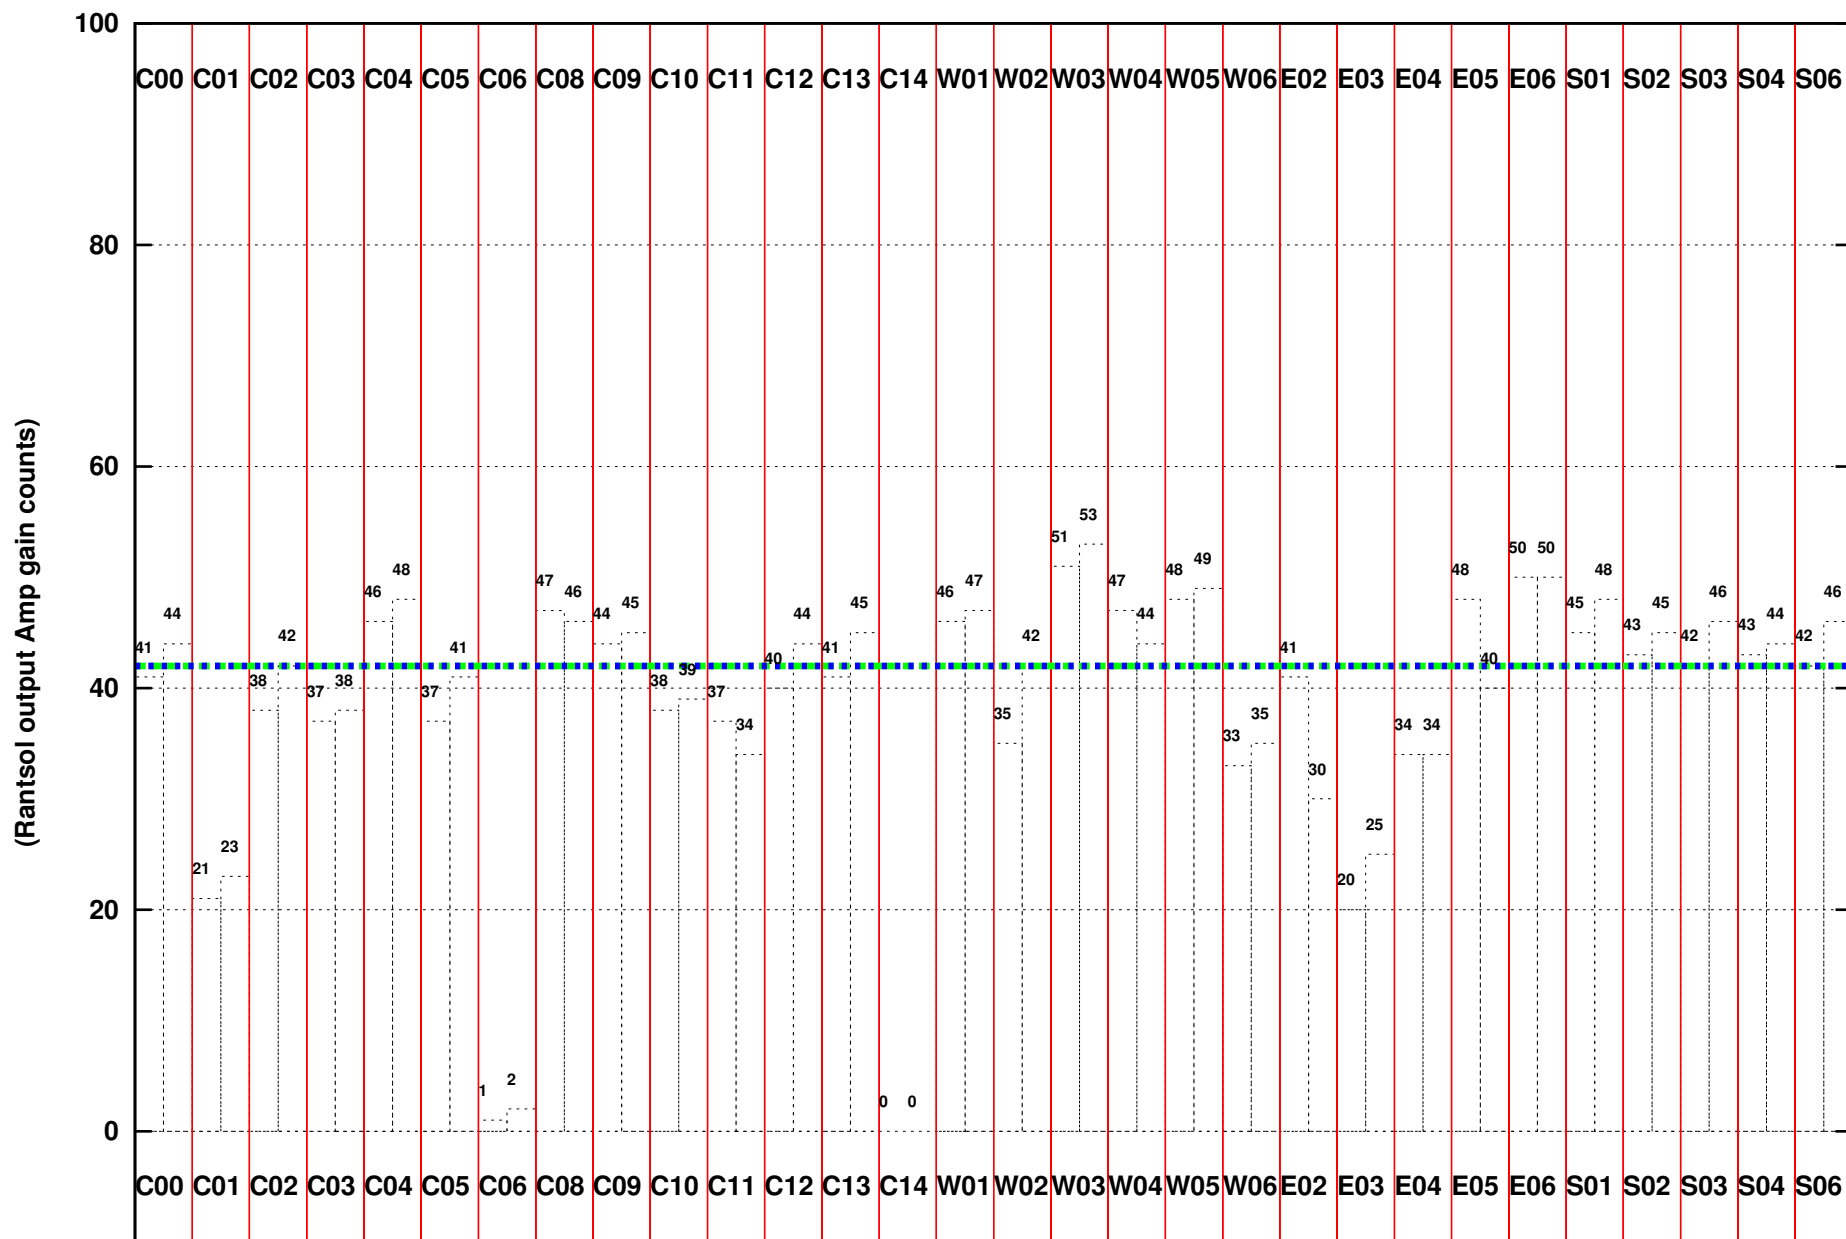

FRINGE STATUS (Rf:1371.000,1371.000 MHz., LO1:1320.000,1320.000 MHz., LO4/5:149.000,156.000 MHz.)

( File:/gsbifrddata1/19nov/35\_082\_19nov2018\_gsb.lta, scan:0, chan:128, Src:3C286, Date:19Nov2018 14:12:54)