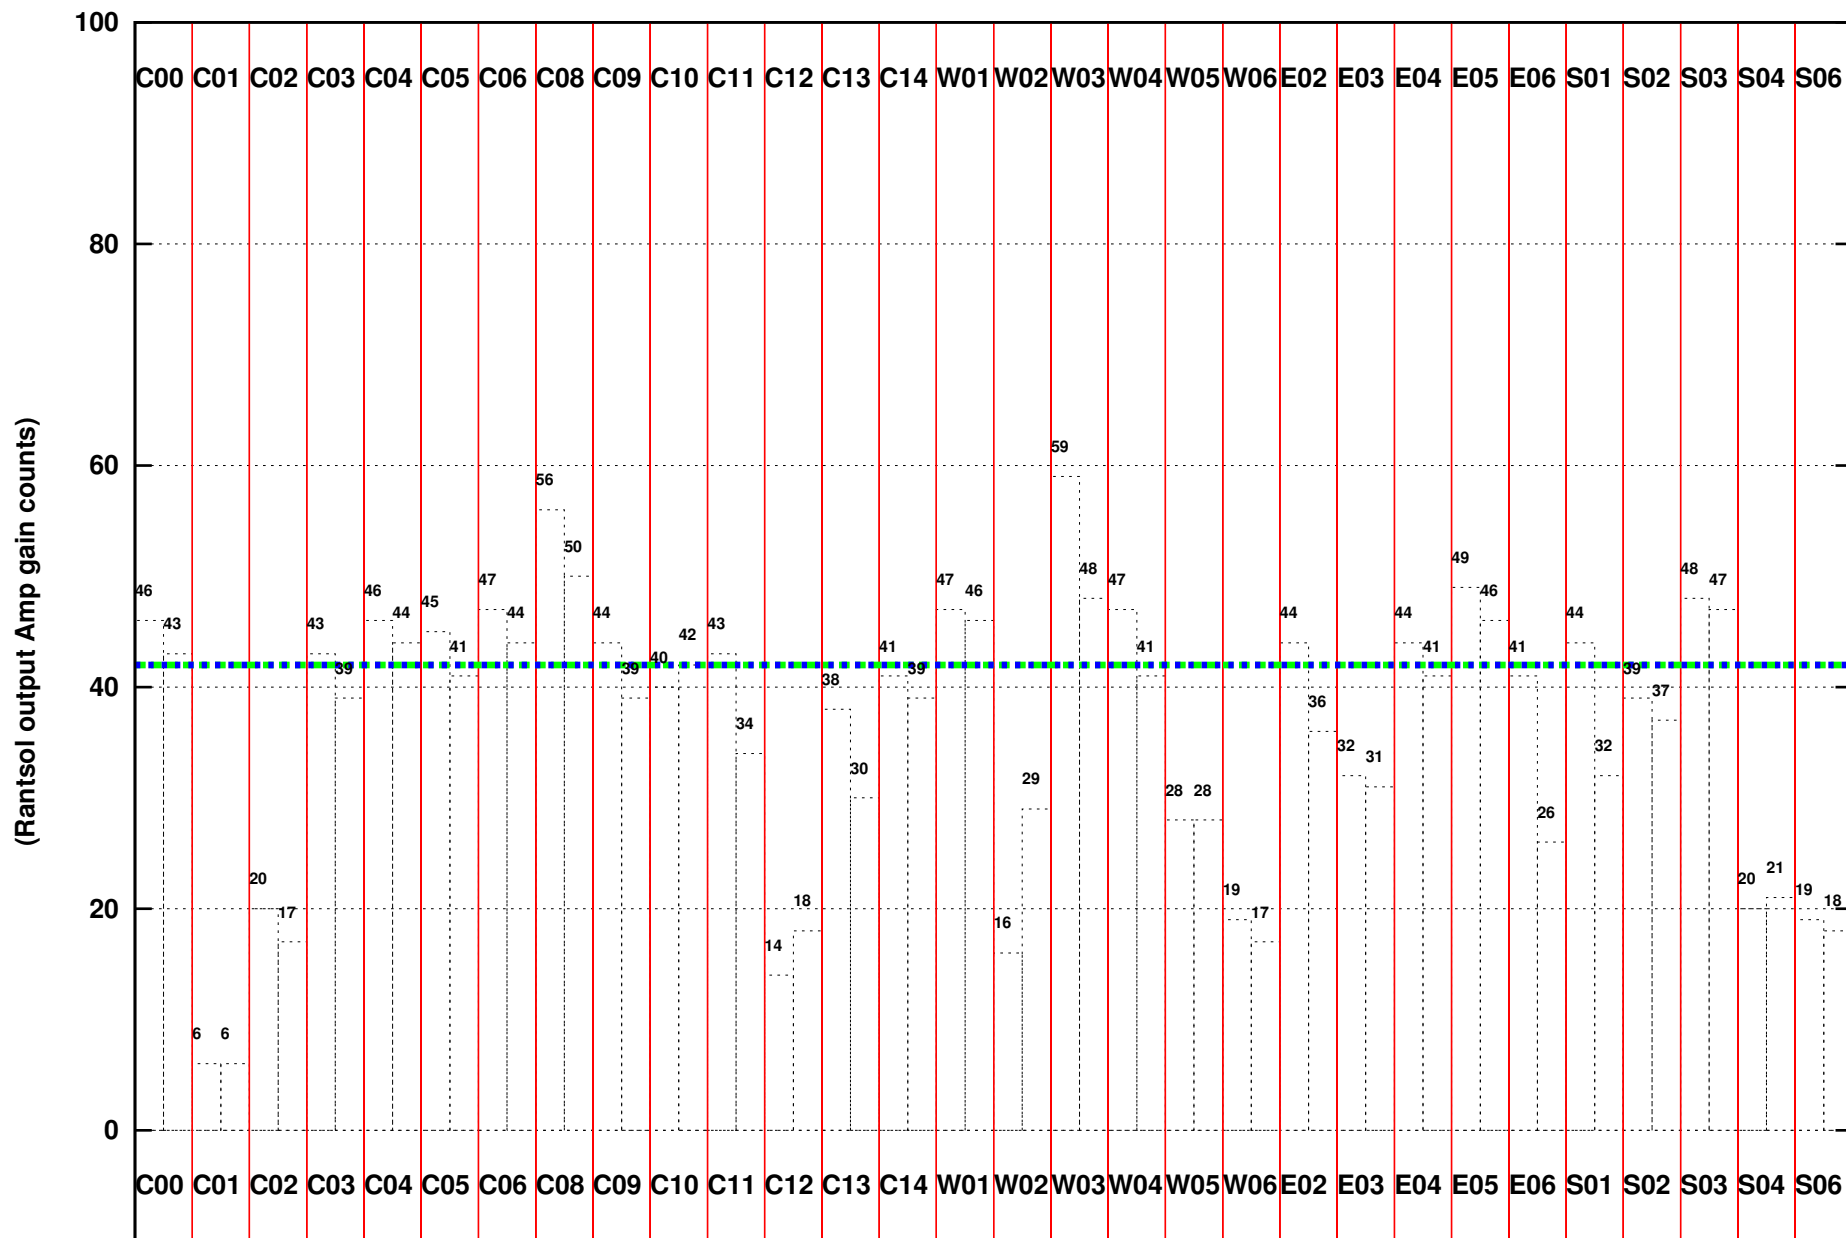

FRINGE STATUS (Rf:1323.517,1323.517 MHz., LO1:1260.000,1260.000 MHz., LO4/5:136.483,168.517 MHz.)

(File:/gsbifdata/15jan/35_030_15jan2019_gsb.lta, scan:0, chan:256, Src:3C286, Date:15Jan2019 05:33:12)