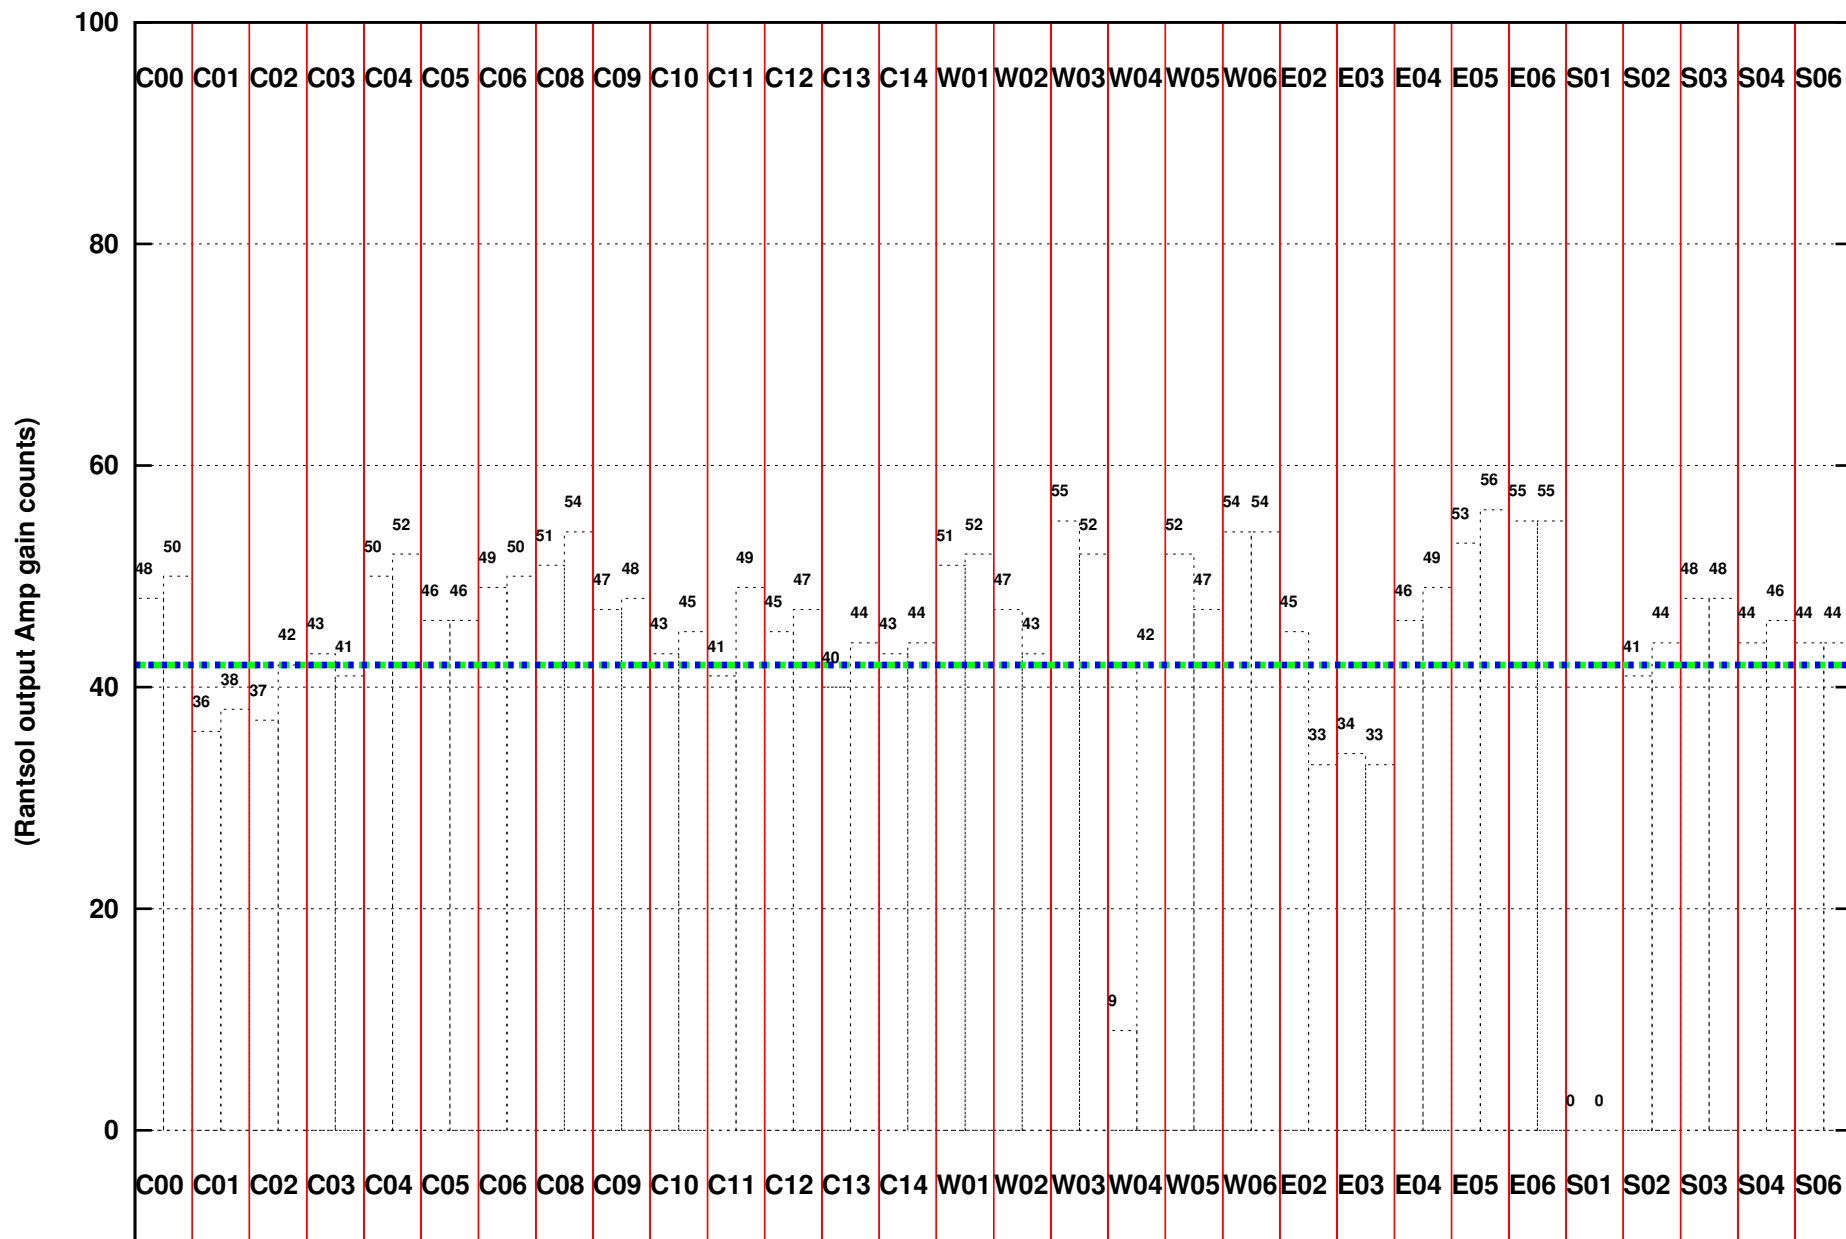

FRINGE STATUS (Rf:1381.000,1381.000 MHz., LO1:1330.000,1330.000 MHz., LO4/5:149.000,156.000 MHz.)

(File:/gsbifdata/09feb/35_021_09feb2019.lta, scan:0, chan:256, Src:3C286, Date:09Feb2019 05:03:53)