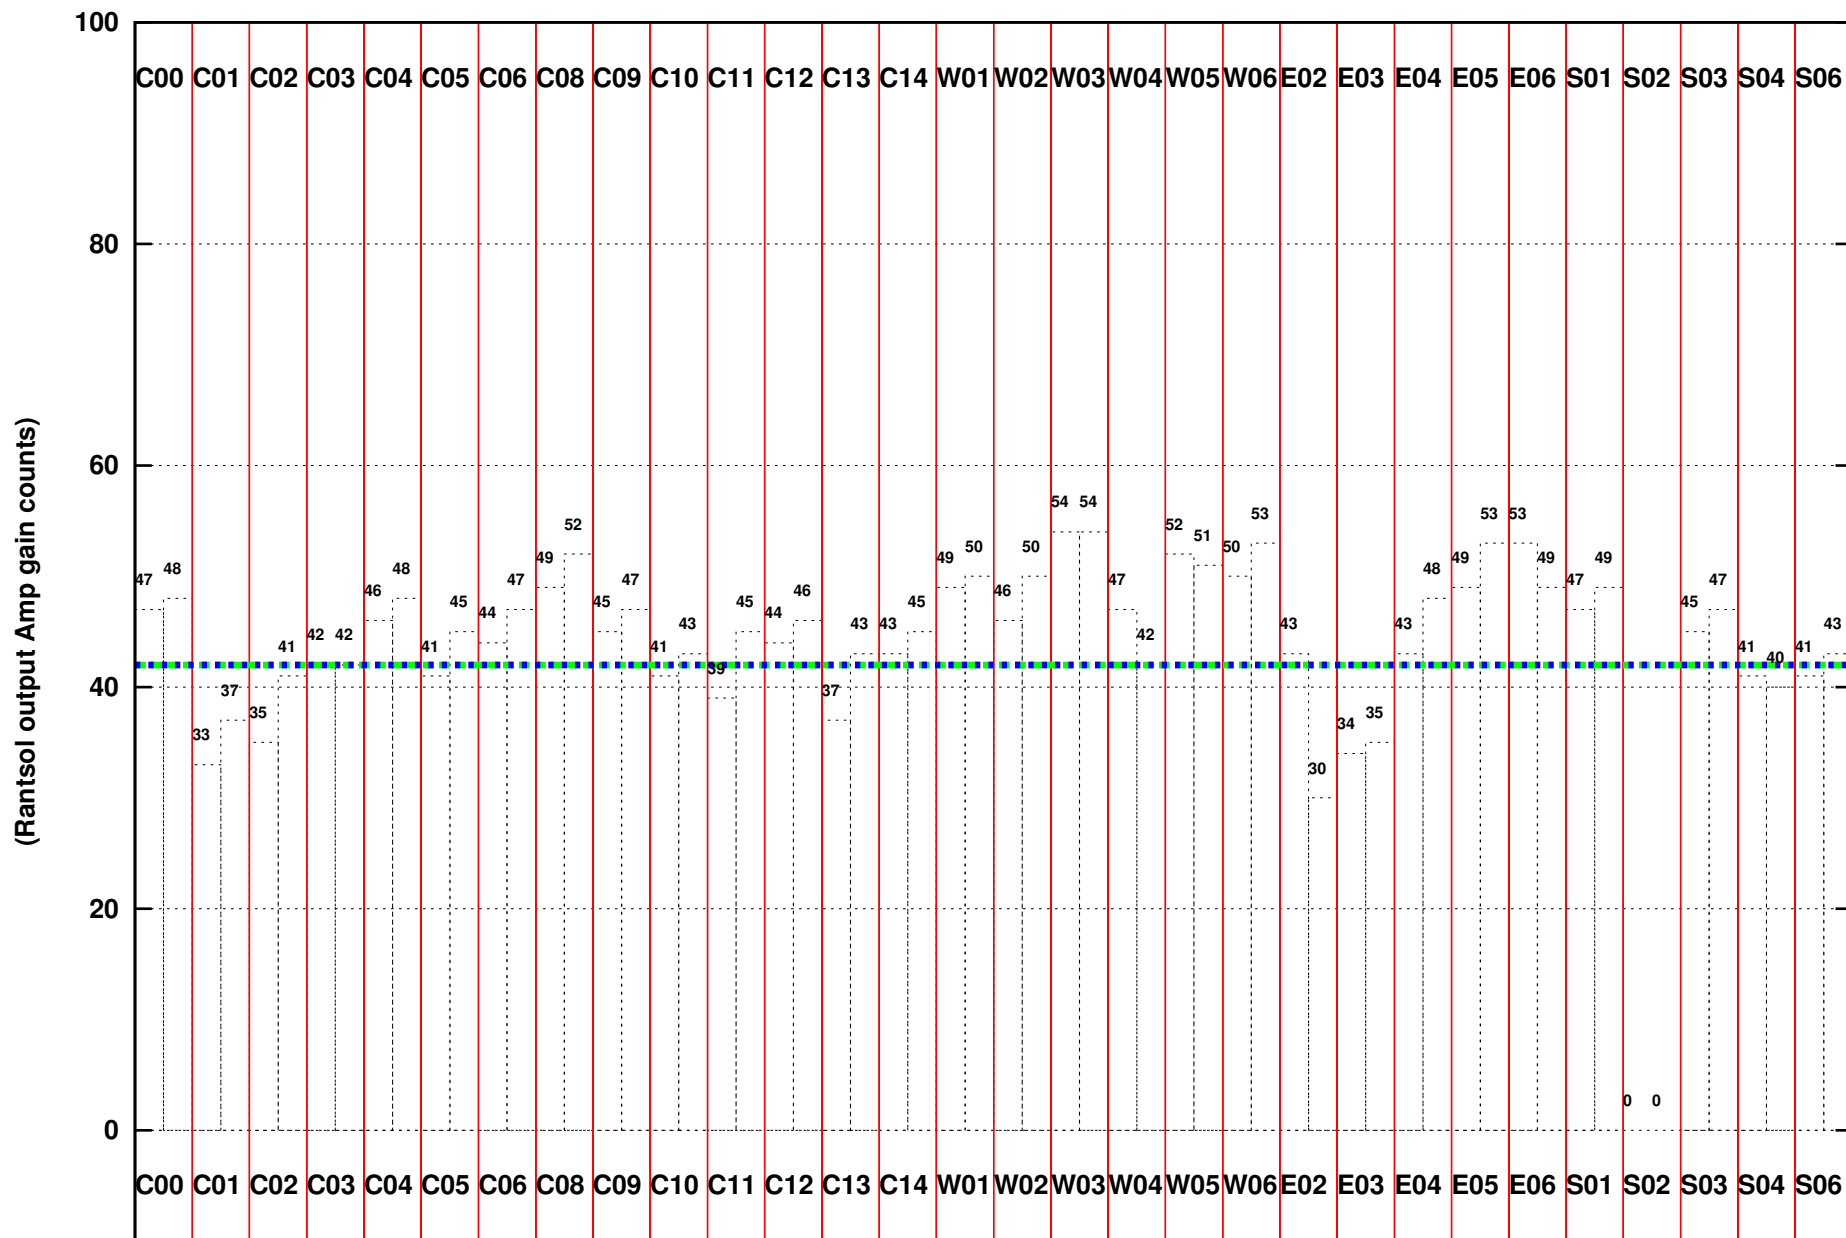

FRINGE STATUS (Rf:1412.613,1412.613 MHz., LO1:1340.000,1340.000 MHz., LO4/5:127.387,177.613 MHz.)

( File:/gsbifrddata/16feb/35\_071\_16feb2019\_gsb.lta, scan:0, chan:256, Src:3C286, Date:16Feb2019 01:52:43)