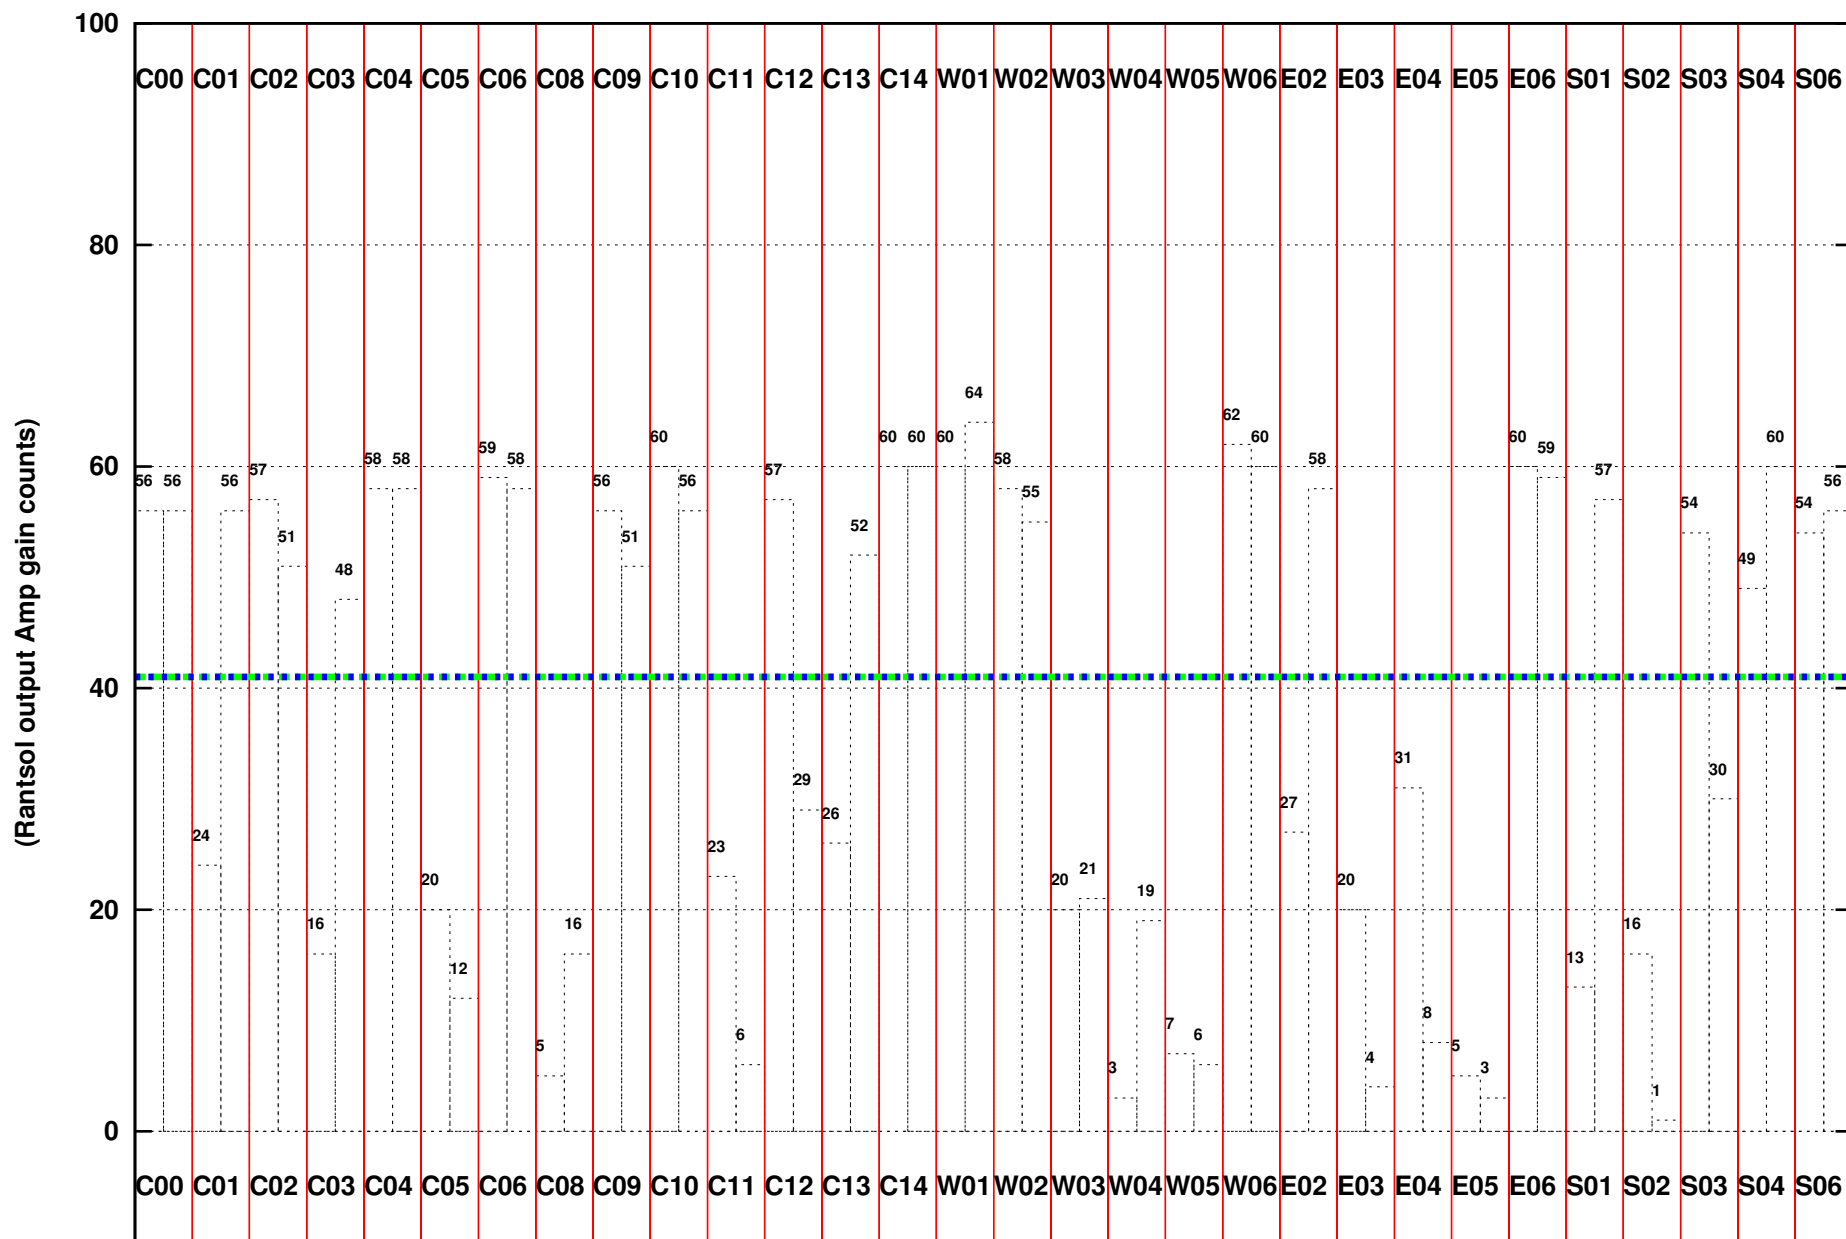

FRINGE STATUS (Rf:950.000,950.000 MHz., LO1:0.000,0.000 MHz., LO4/5:950.000,950.000 MHz.)

(File:/gwbifrddata2/19feb/35_088_19feb2019_gwb.lta, scan:0, chan:1024, Src:3C147, Date:19Feb2019 21:07:57)