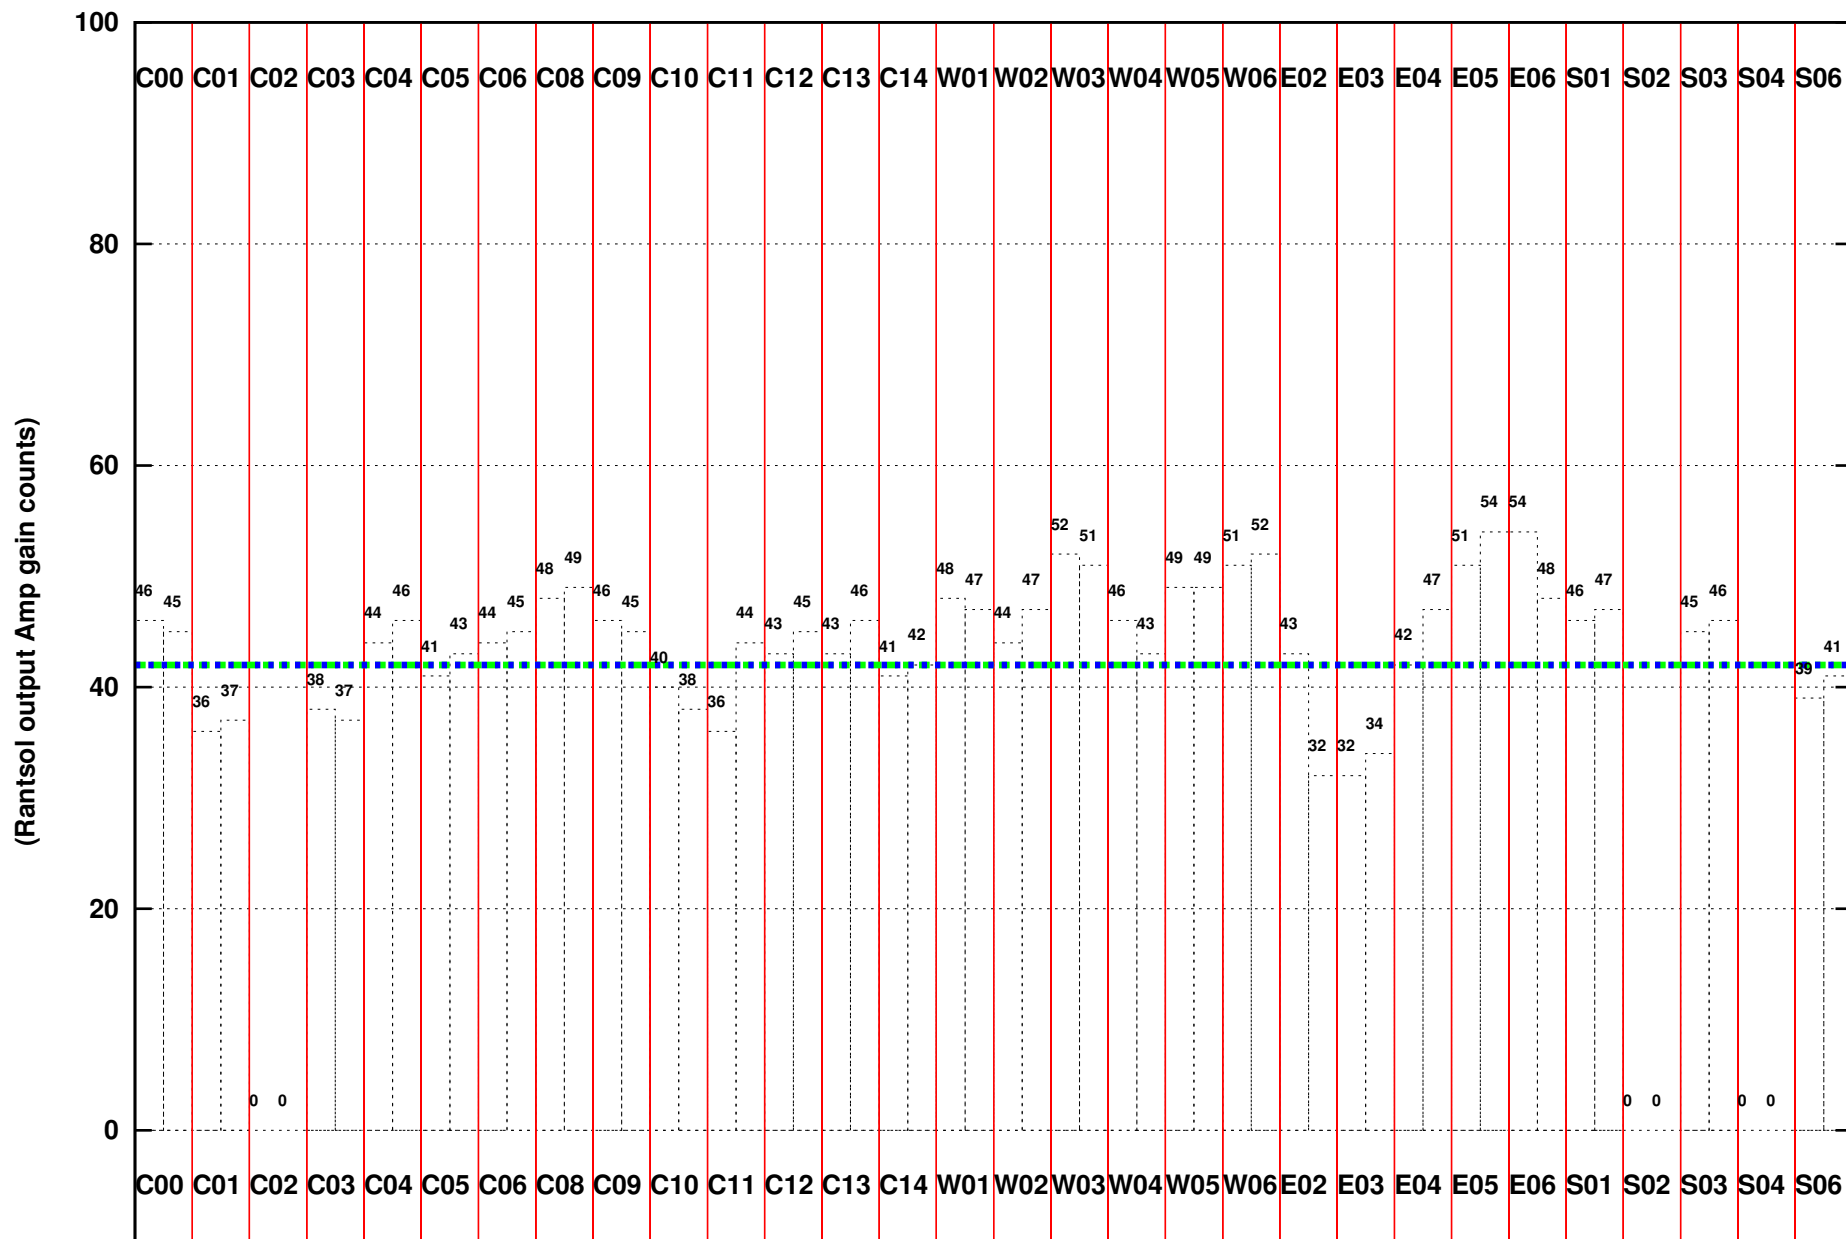

FRINGE STATUS (Rf:1397.373,1397.373 MHz., LO1:1325.000,1325.000 MHz., LO4/5:127.627,177.373 MHz.)

( File:/gsbifrddata/22feb/35\_071\_22feb2019.lta, scan:0, chan:256, Src:3C48, Date:22Feb2019 13:12:03)