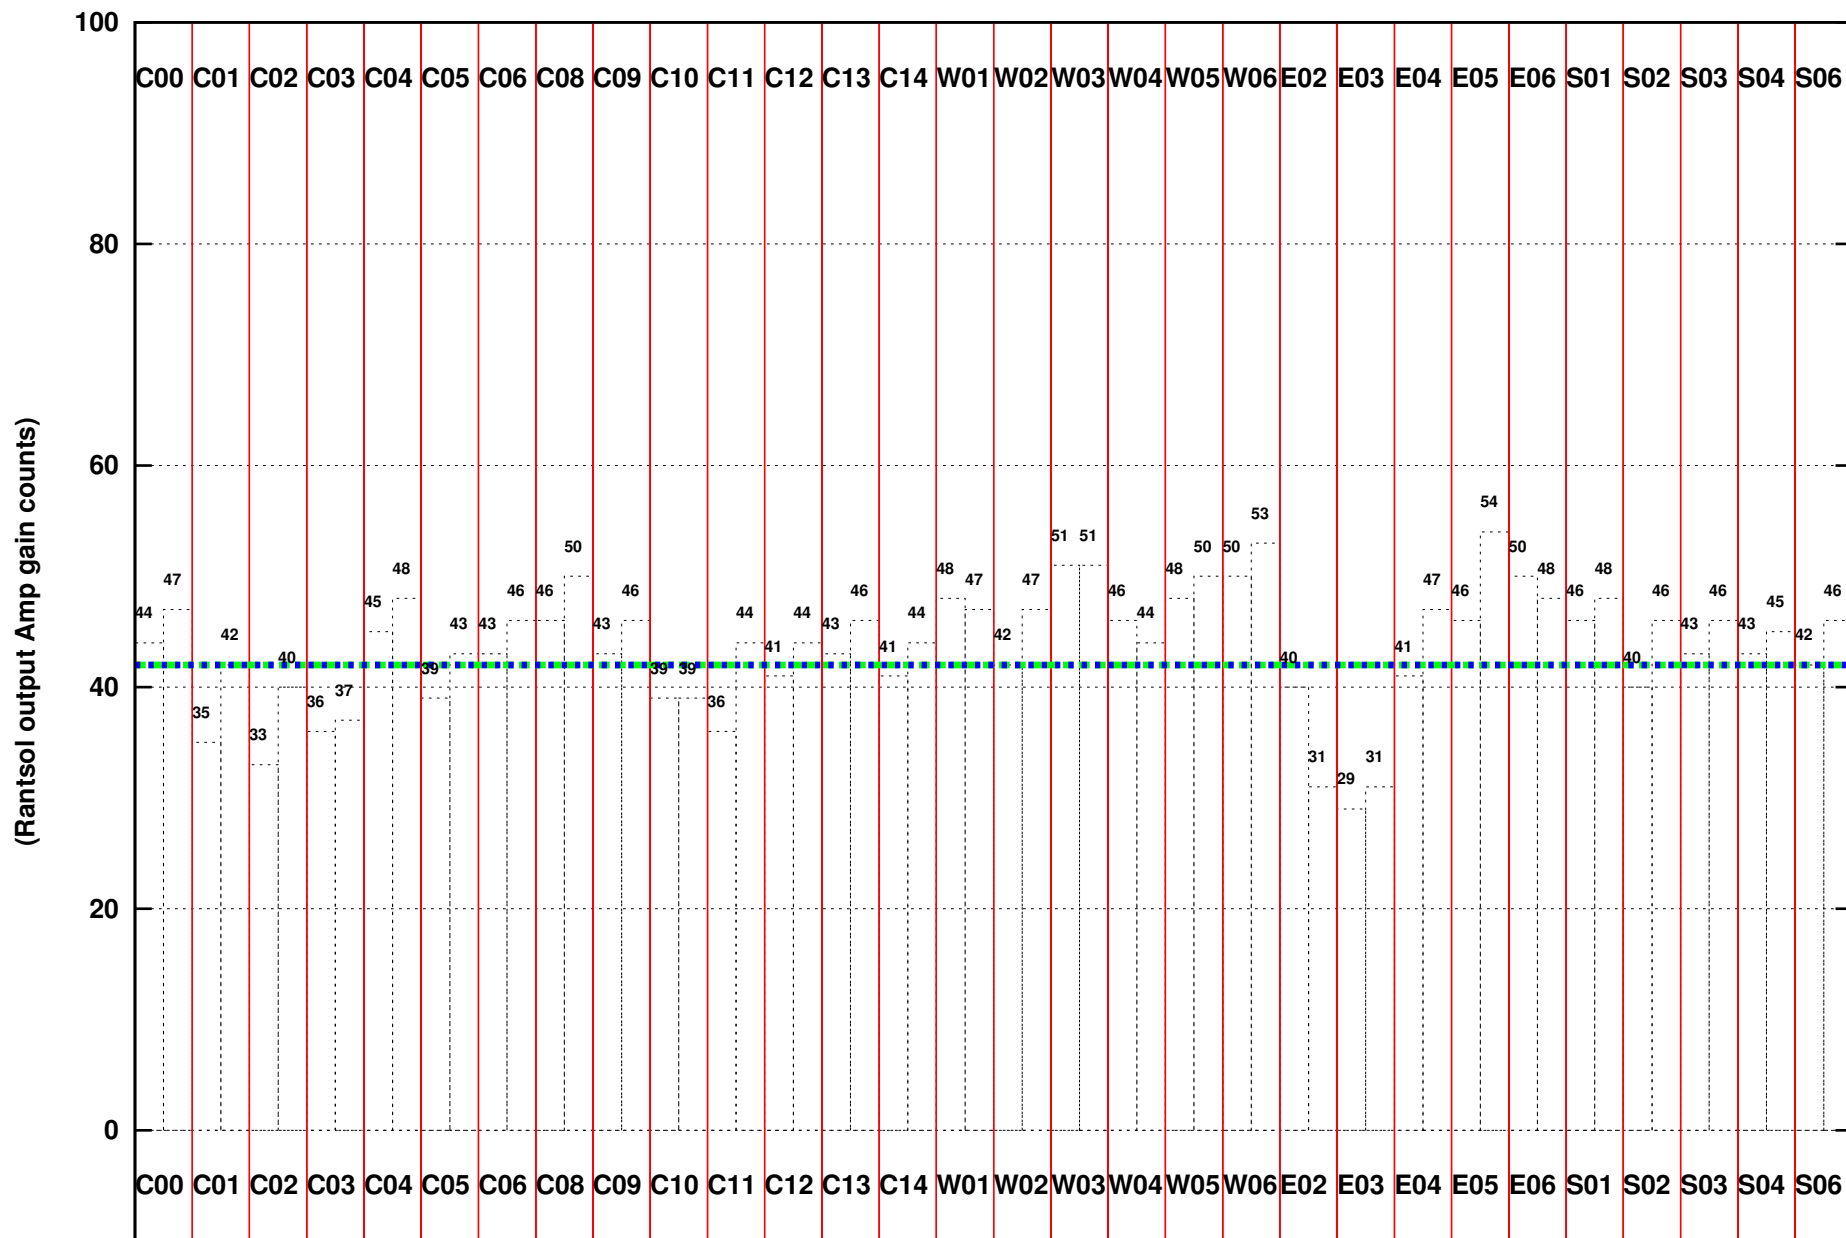

FRINGE STATUS (Rf:1396.000,1396.000 MHz., LO1:1345.000,1345.000 MHz., LO4/5:149.000,156.000 MHz.)

(File:/gsbifrddata/23feb/35_021_23feb2019_gsb.lta, scan:0, chan:256, Src:3C286, Date:23Feb2019 08:07:00)