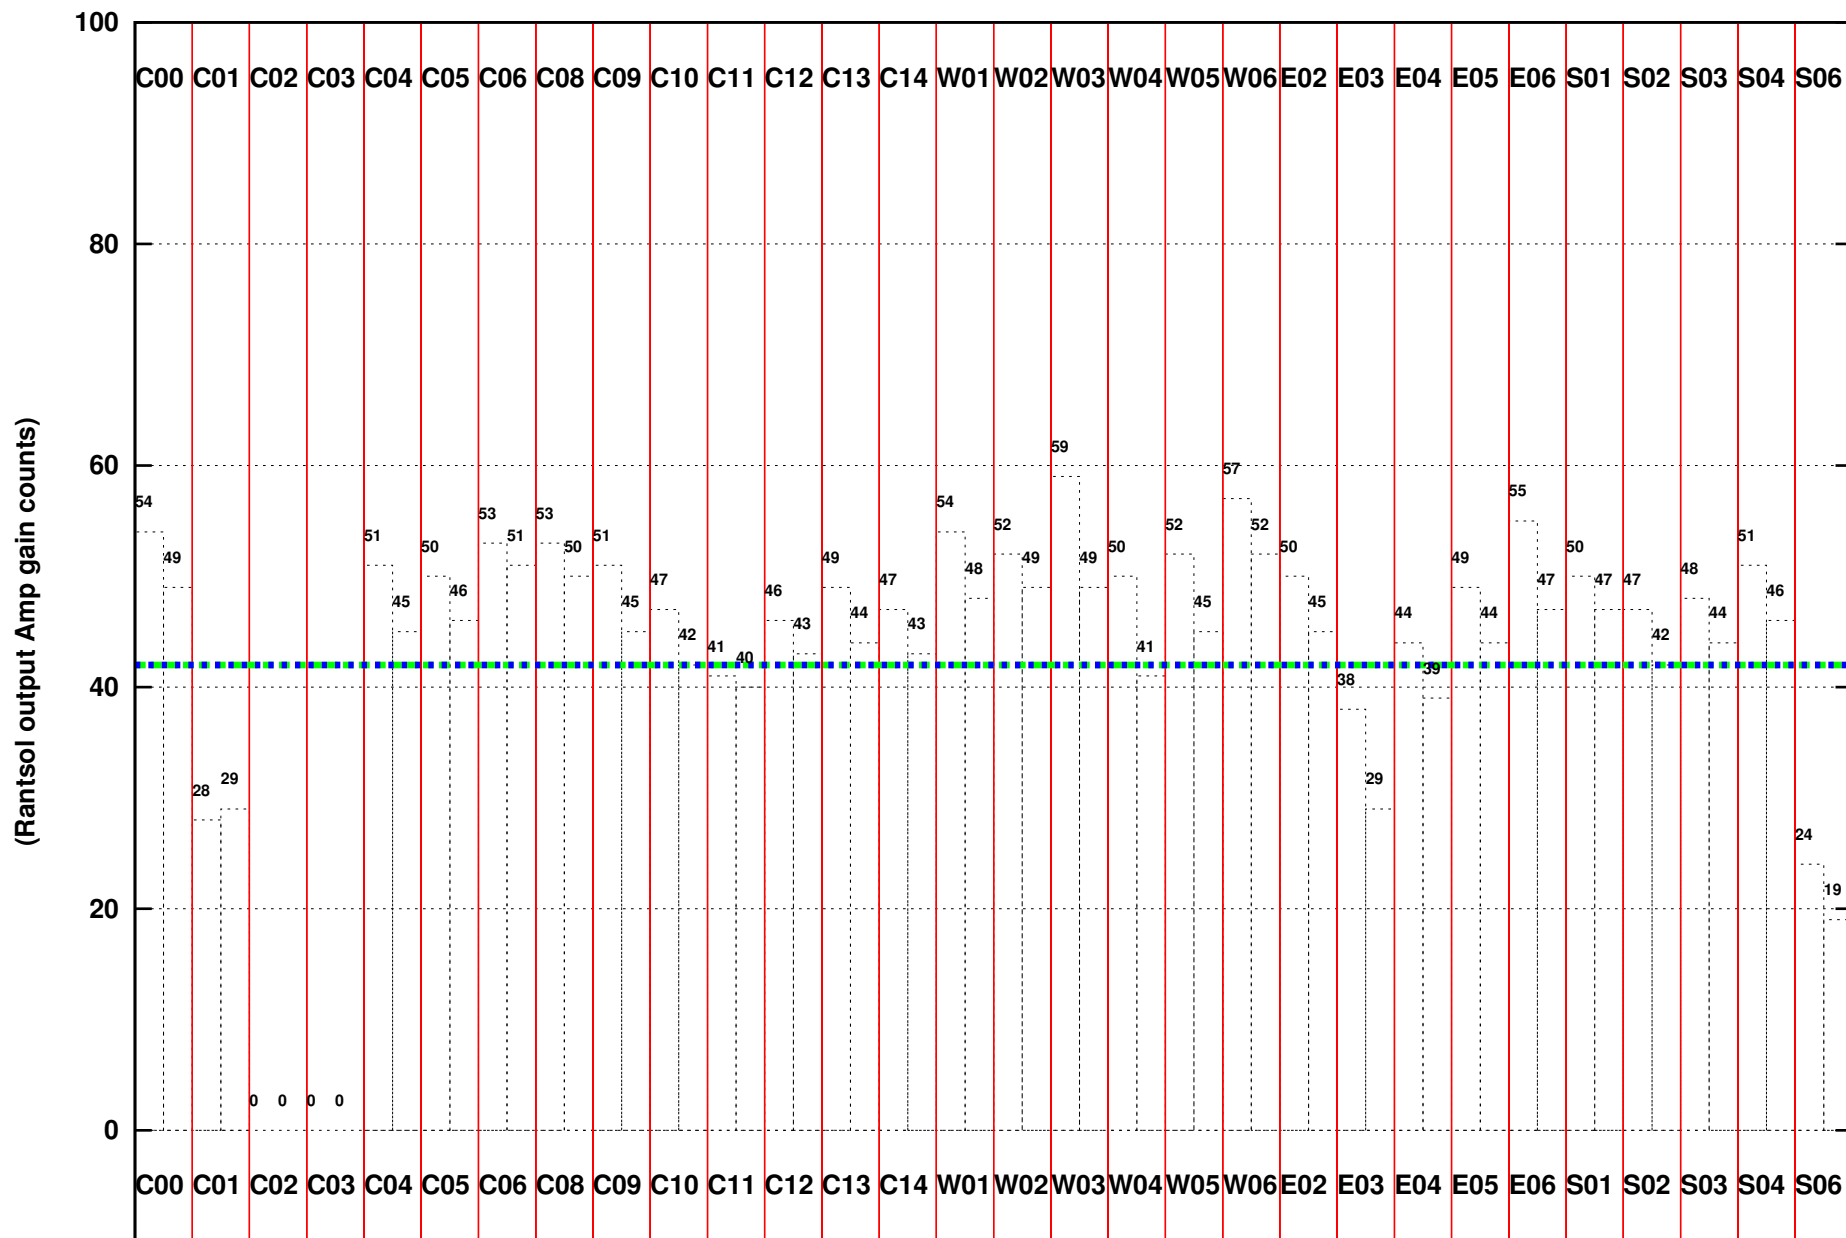

FRINGE STATUS (Rf:1398.667,1398.667 MHz., LO1:1470.000,1470.000 MHz., LO4/5:128.667,176.333 MHz.)

( File:/gsbifrddata/26feb/35\_114\_26feb2019\_gsb.lta, scan:0, chan:256, Src:3C286, Date:26Feb2019 03:23:47)