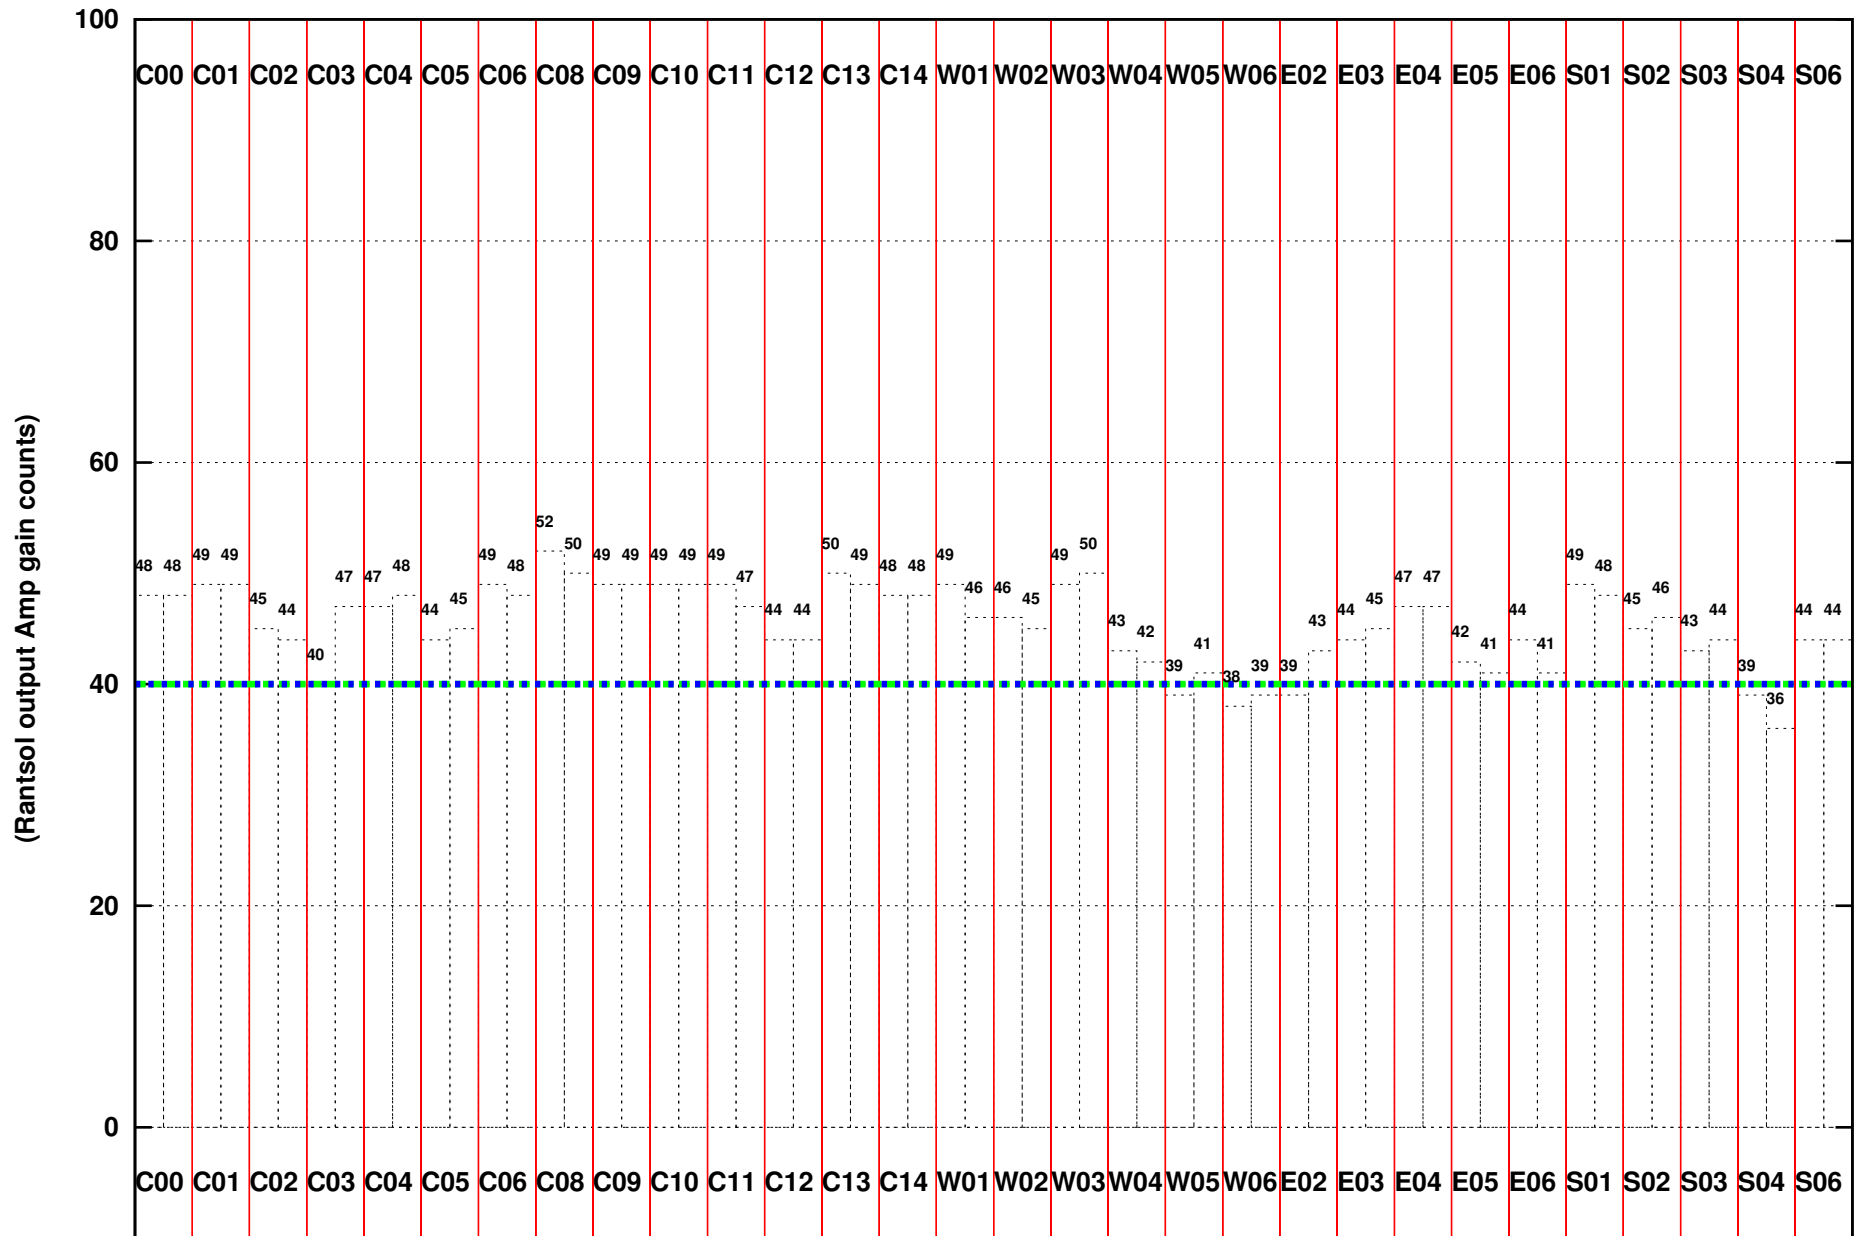

FRINGE STATUS (Rf:306.000,306.000 MHz., LO1:255.000,255.000 MHz., LO4/5:149.000,156.000 MHz.)

(File:/gsbifrddata1/03mar/35_082_03mar2019.lta, scan:0, chan:128, Src:3C286, Date:03Mar2019 04:17:43)