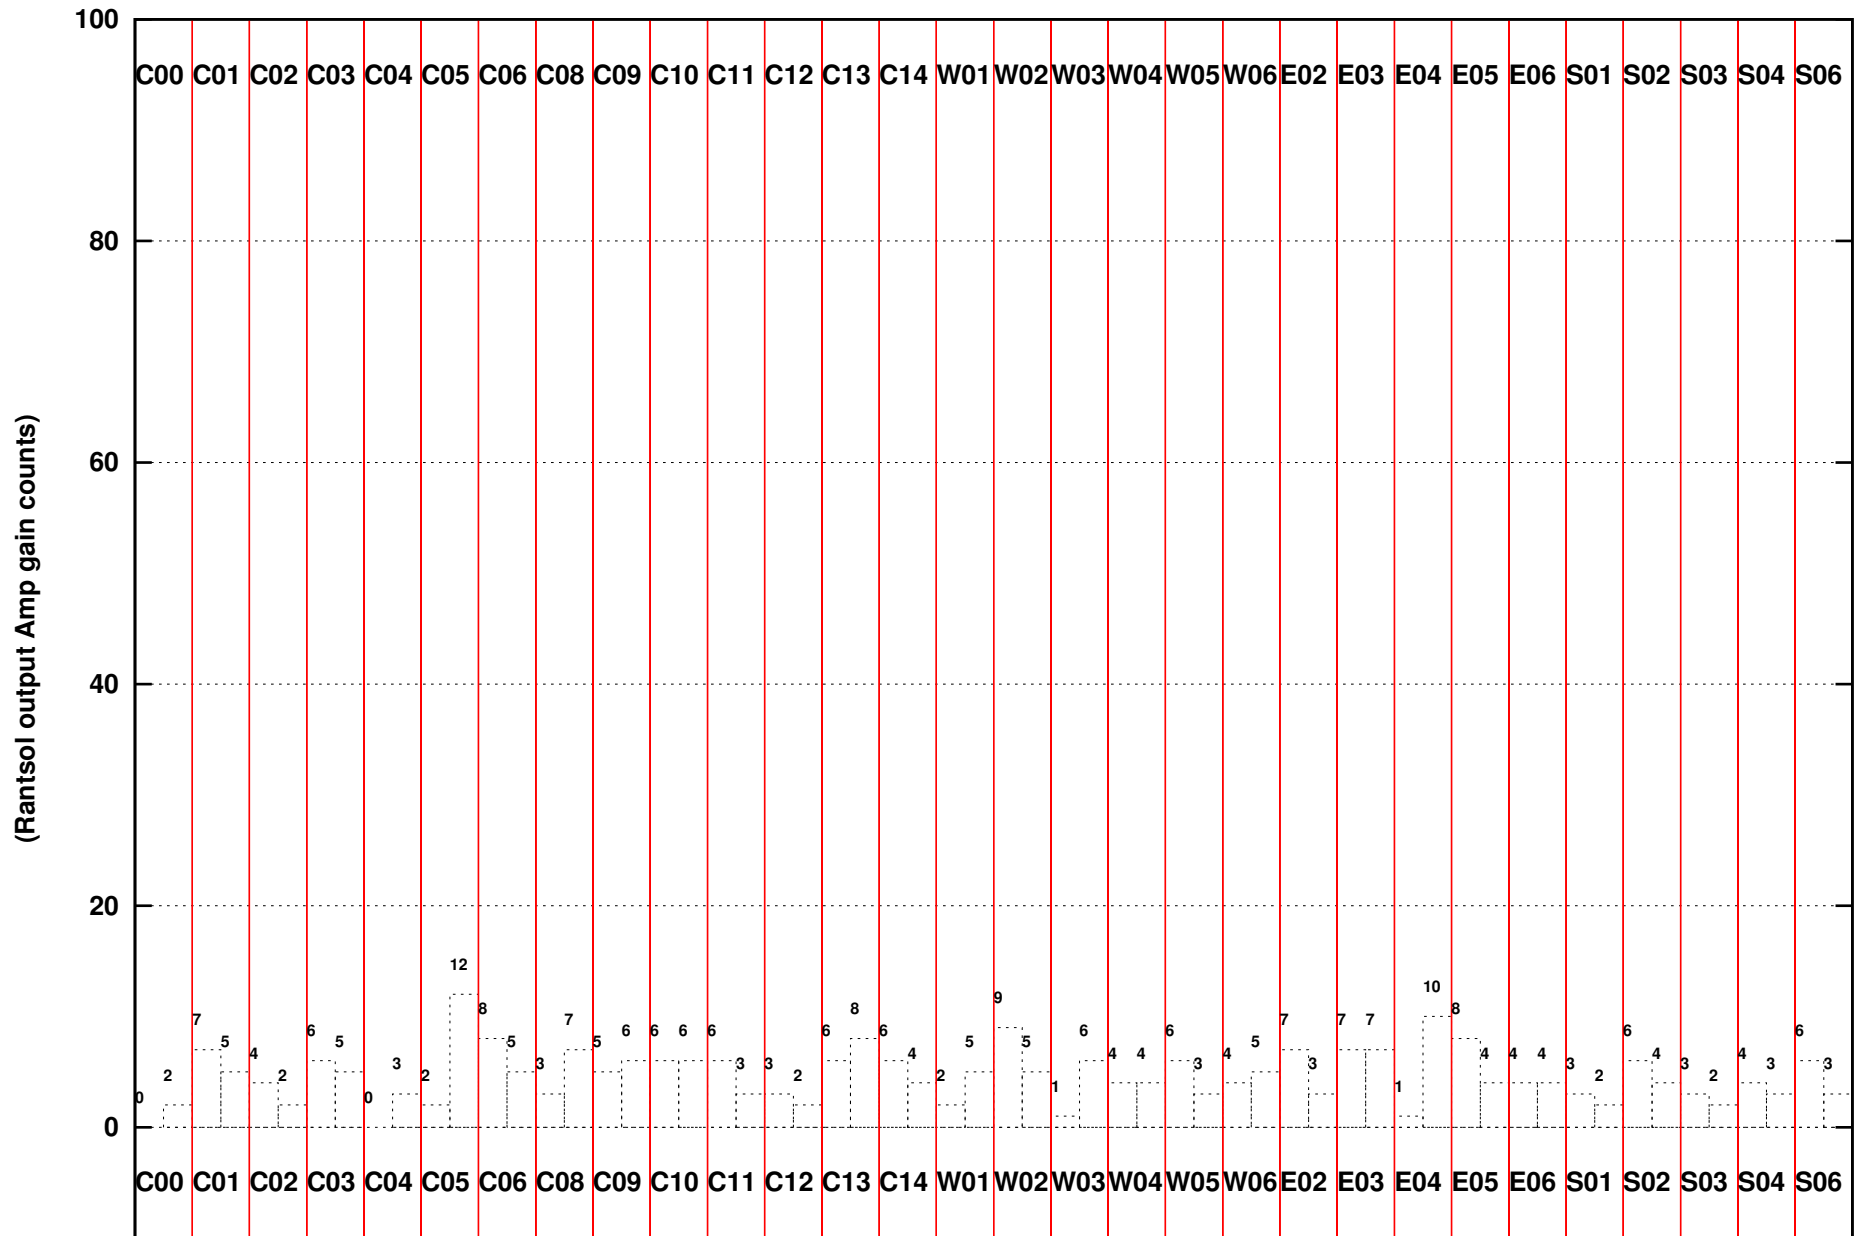

FRINGE STATUS (Rf:1401.500,1401.500 MHz., LO1:58.500,58.500 MHz., LO4/5:1401.500,1401.500 MHz.)

( File:/gwbifrddata/11mar/ddtc045\_11mar2019\_gwb.lta, scan:0, chan:4096, Src:1911-201, Date:11Mar2019 08:20:54)