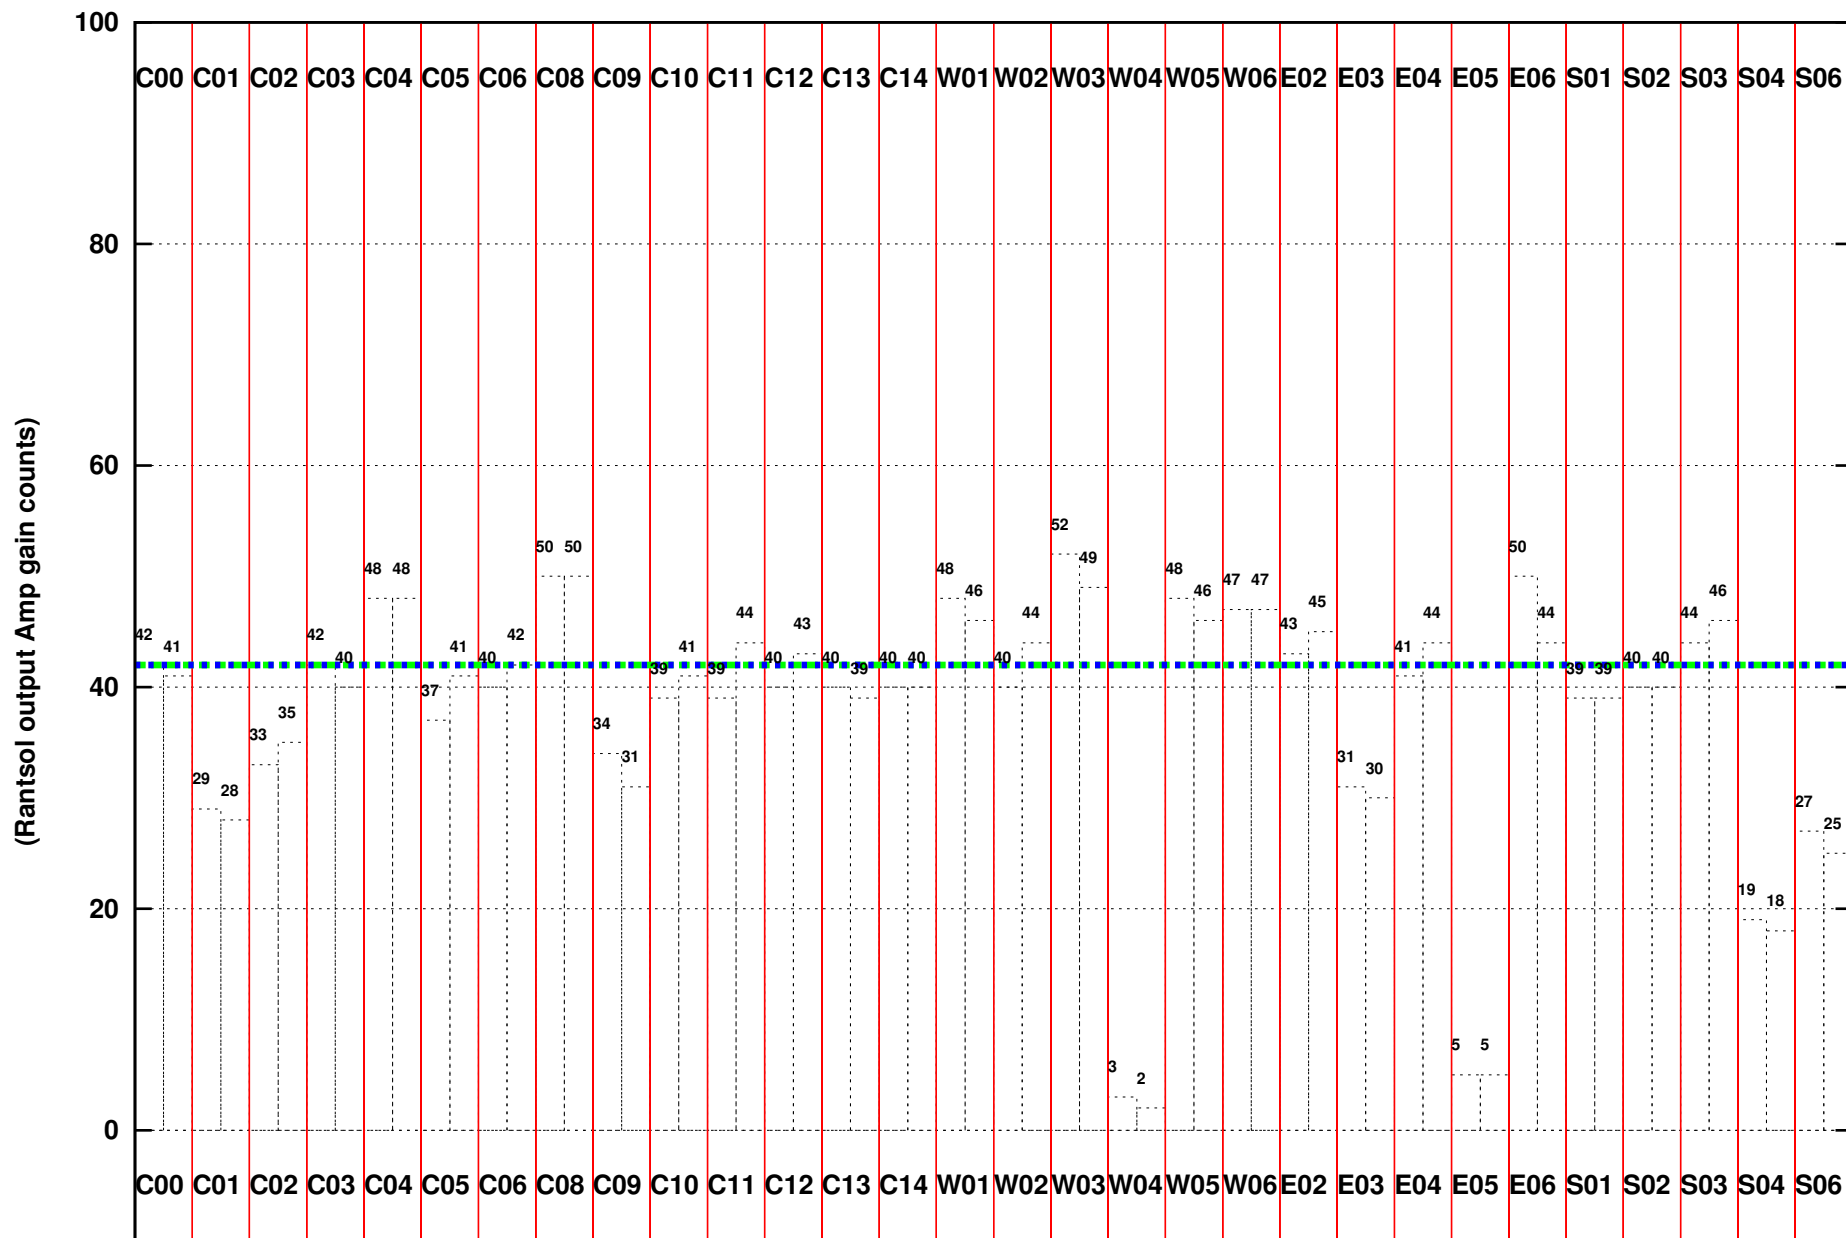

FRINGE STATUS (Rf:1346.000,1346.000 MHz., LO1:1285.000,1285.000 MHz., LO4/5:139.000,166.000 MHz.)

( File:/gsbifrddata1/16mar/35\_030\_16mar2019.lta, scan:0, chan:256, Src:3C147, Date:16Mar2019 20:07:09)