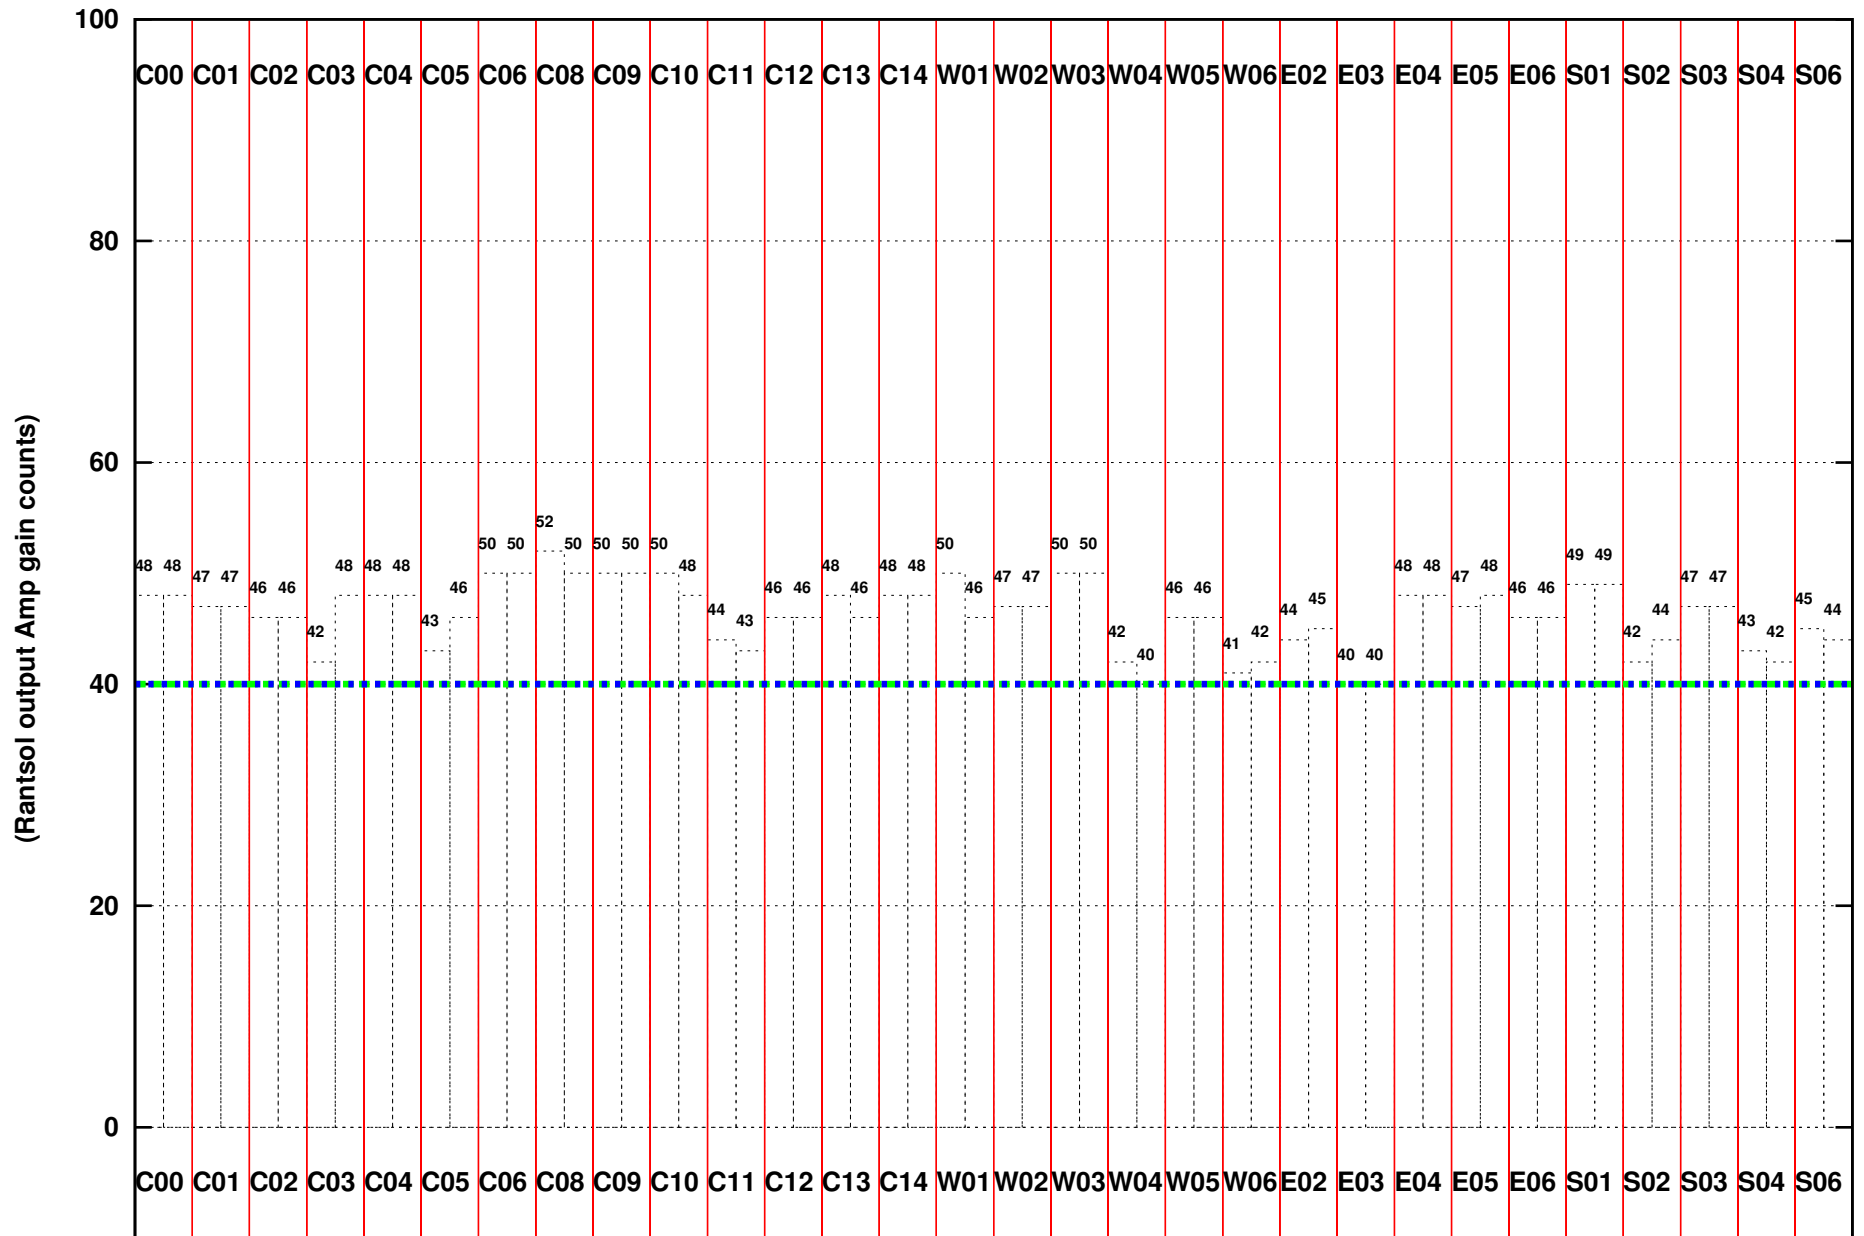

FRINGE STATUS (Rf:306.000,306.000 MHz., LO1:255.000,255.000 MHz., LO4/5:149.000,156.000 MHz.)

(File:/gsbifrddata/24mar/35_082_24mar2019.lta, scan:0, chan:128, Src:3C286, Date:24Mar2019 07:03:43)