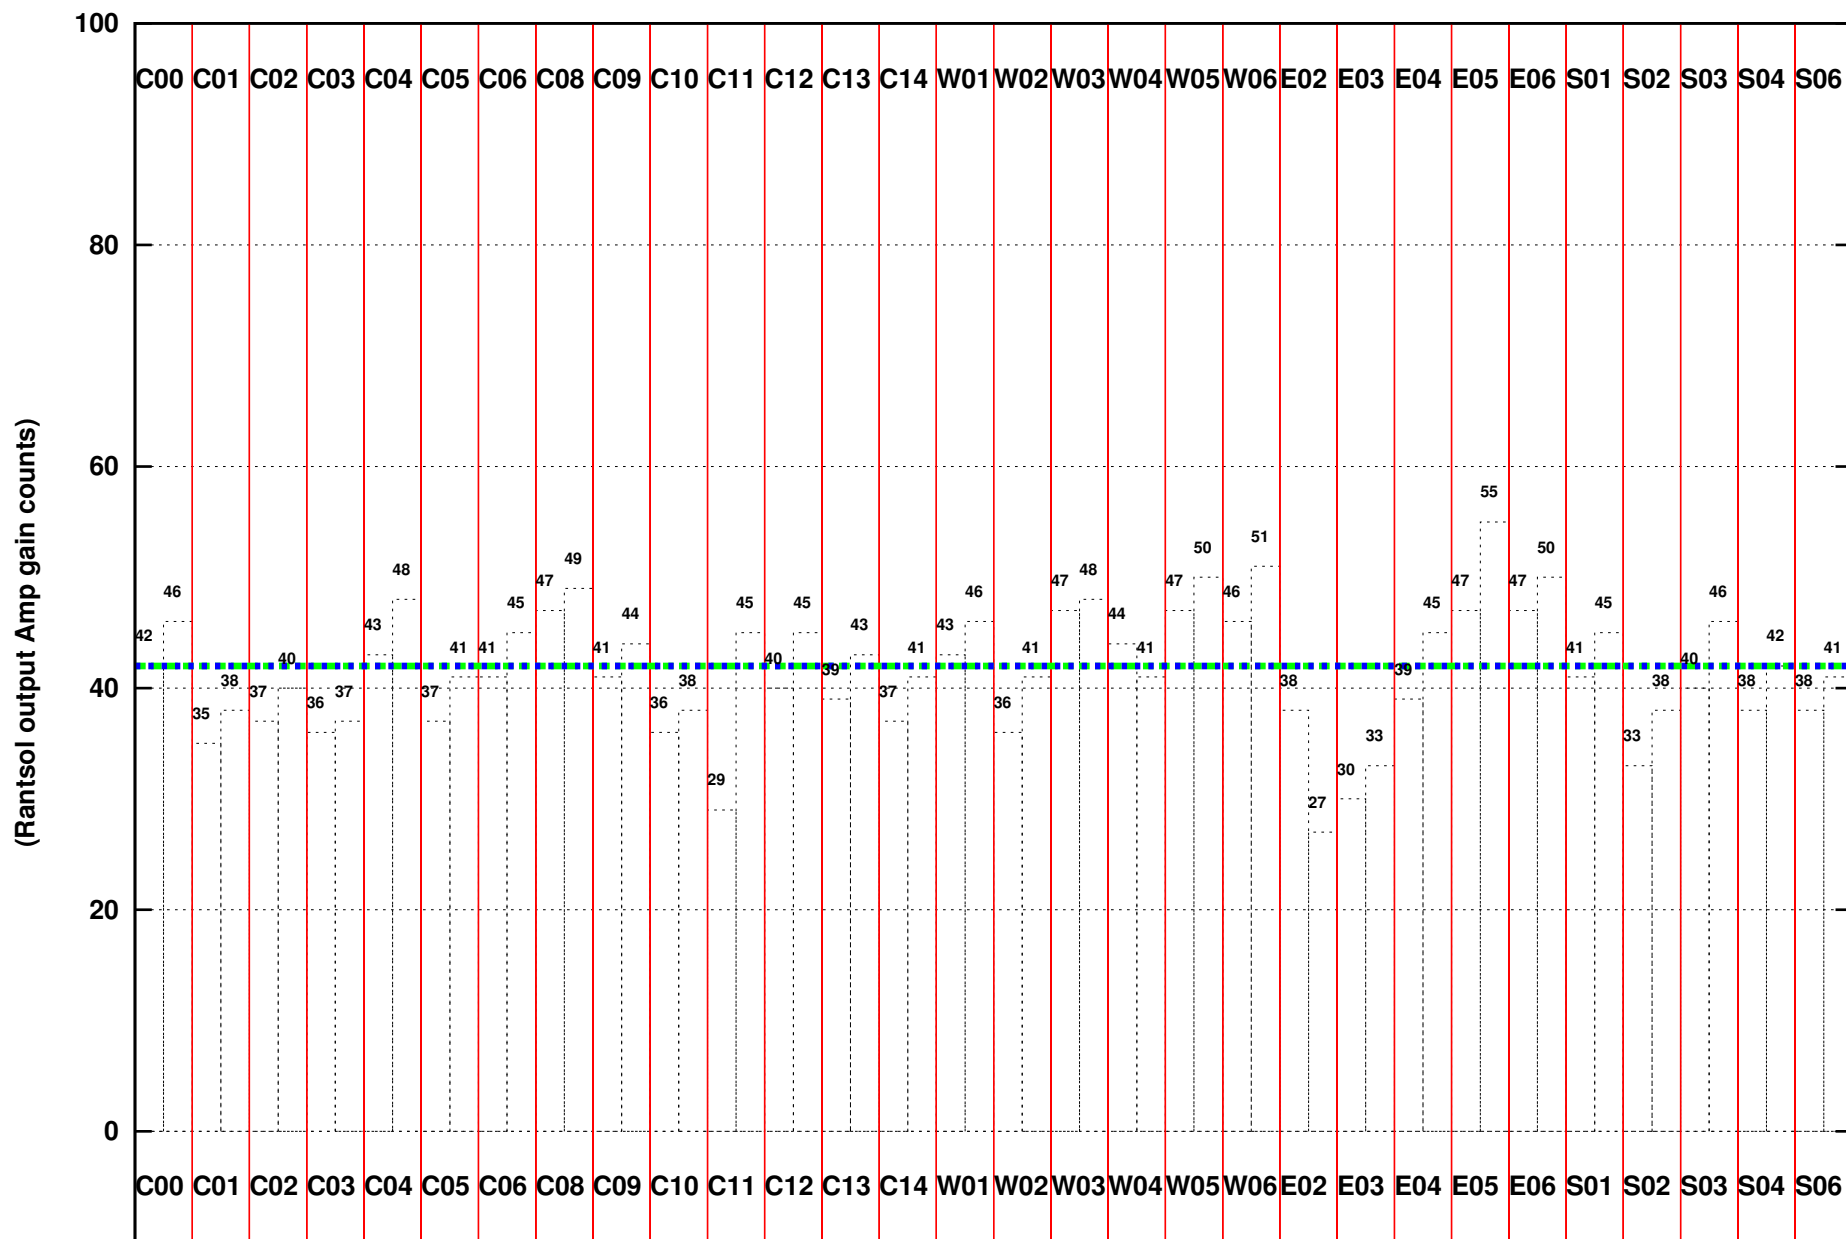

FRINGE STATUS (Rf:1392.000,1392.000 MHz., LO1:1330.000,1330.000 MHz., LO4/5:138.000,167.000 MHz.)

(File:/gsbifrddata1/26mar/35_032_26mar2019.lta, scan:0, chan:256, Src:3C286, Date:26Mar2019 21:05:35)