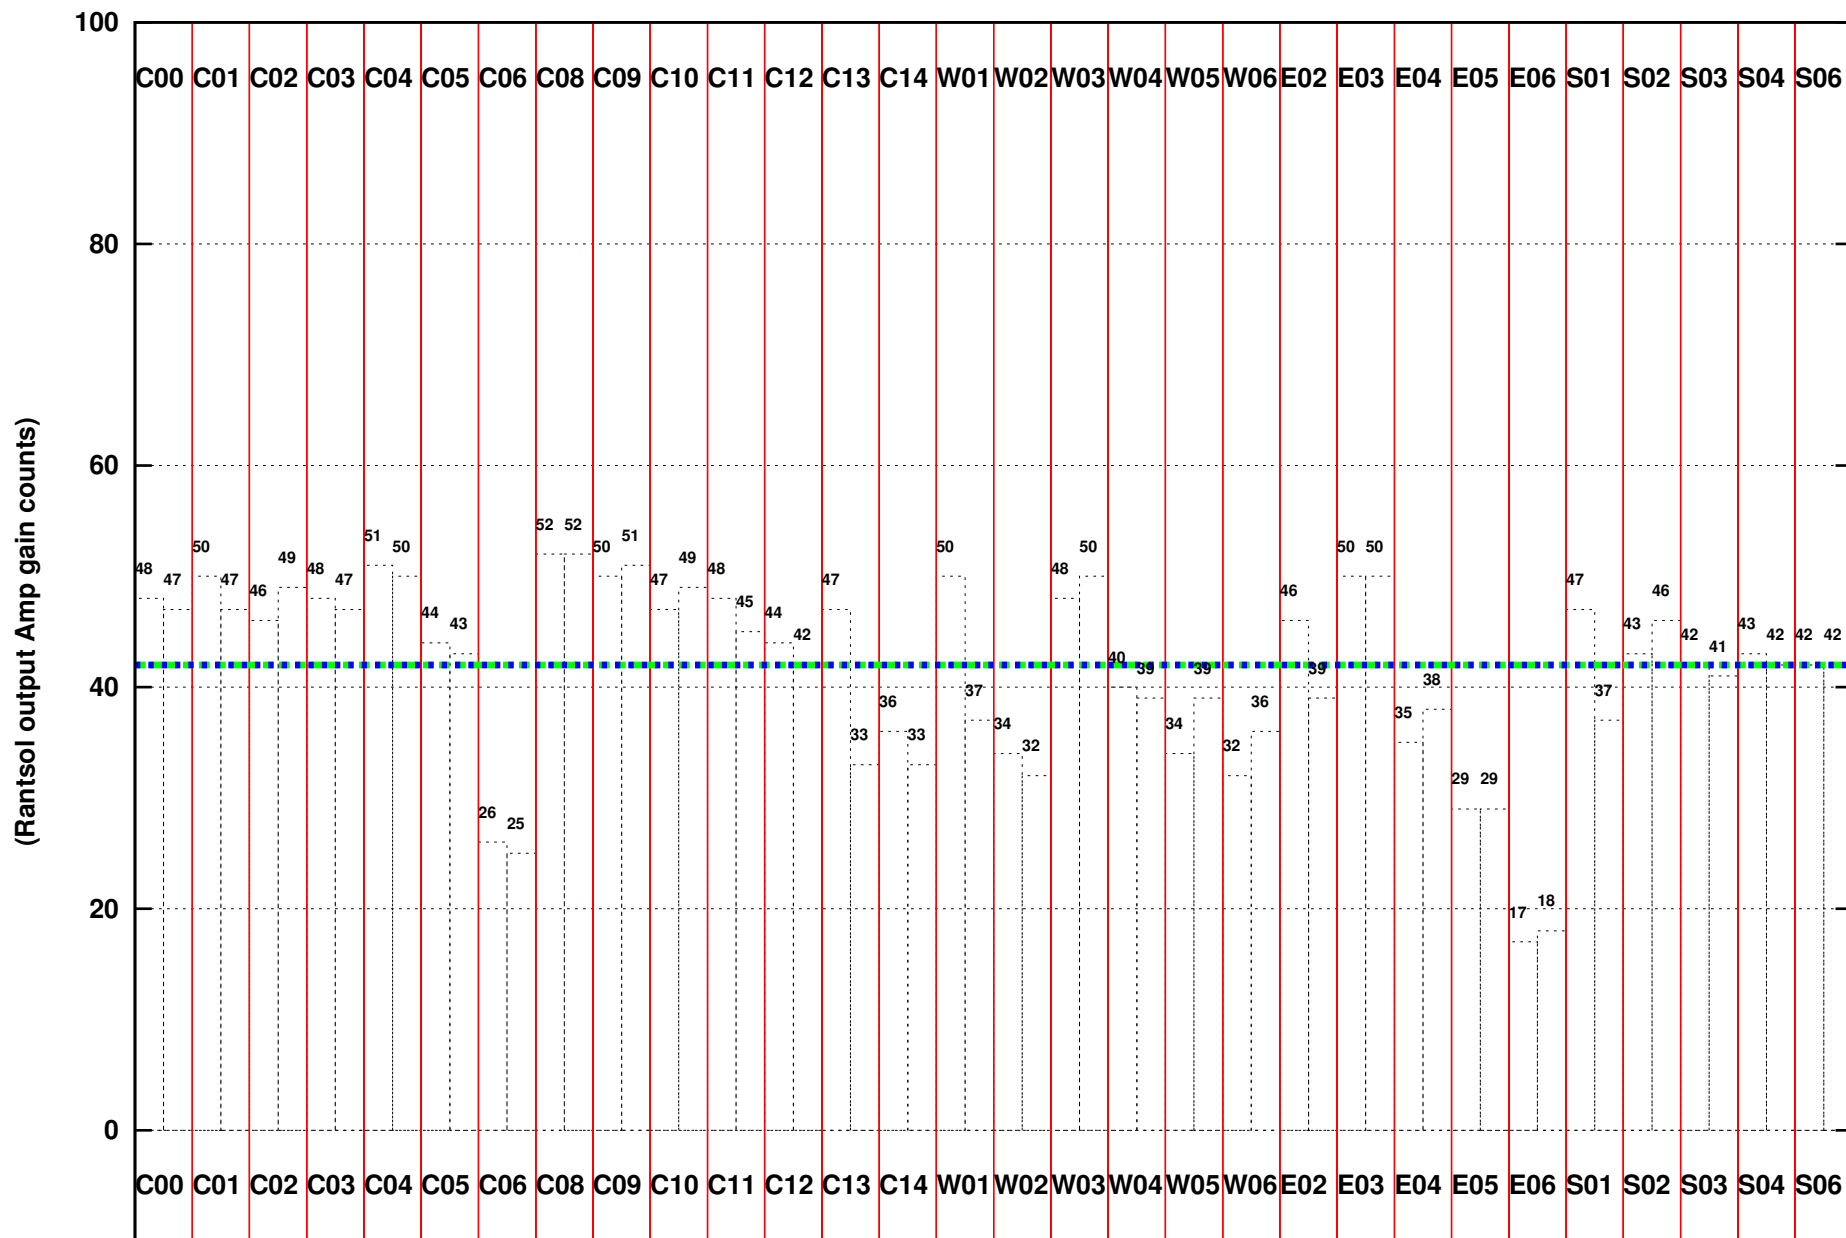

FRINGE STATUS (Rf:1409.000,1409.000 MHz., LO1:1460.000,1460.000 MHz., LO4/5:149.000,156.000 MHz.)

( File:/gsbifrddata1/07may/ddtc277\_07may2023\_b5\_gsb.lta, scan:0, chan:128, Src:3C48, Date:07May2023 09:17:07)