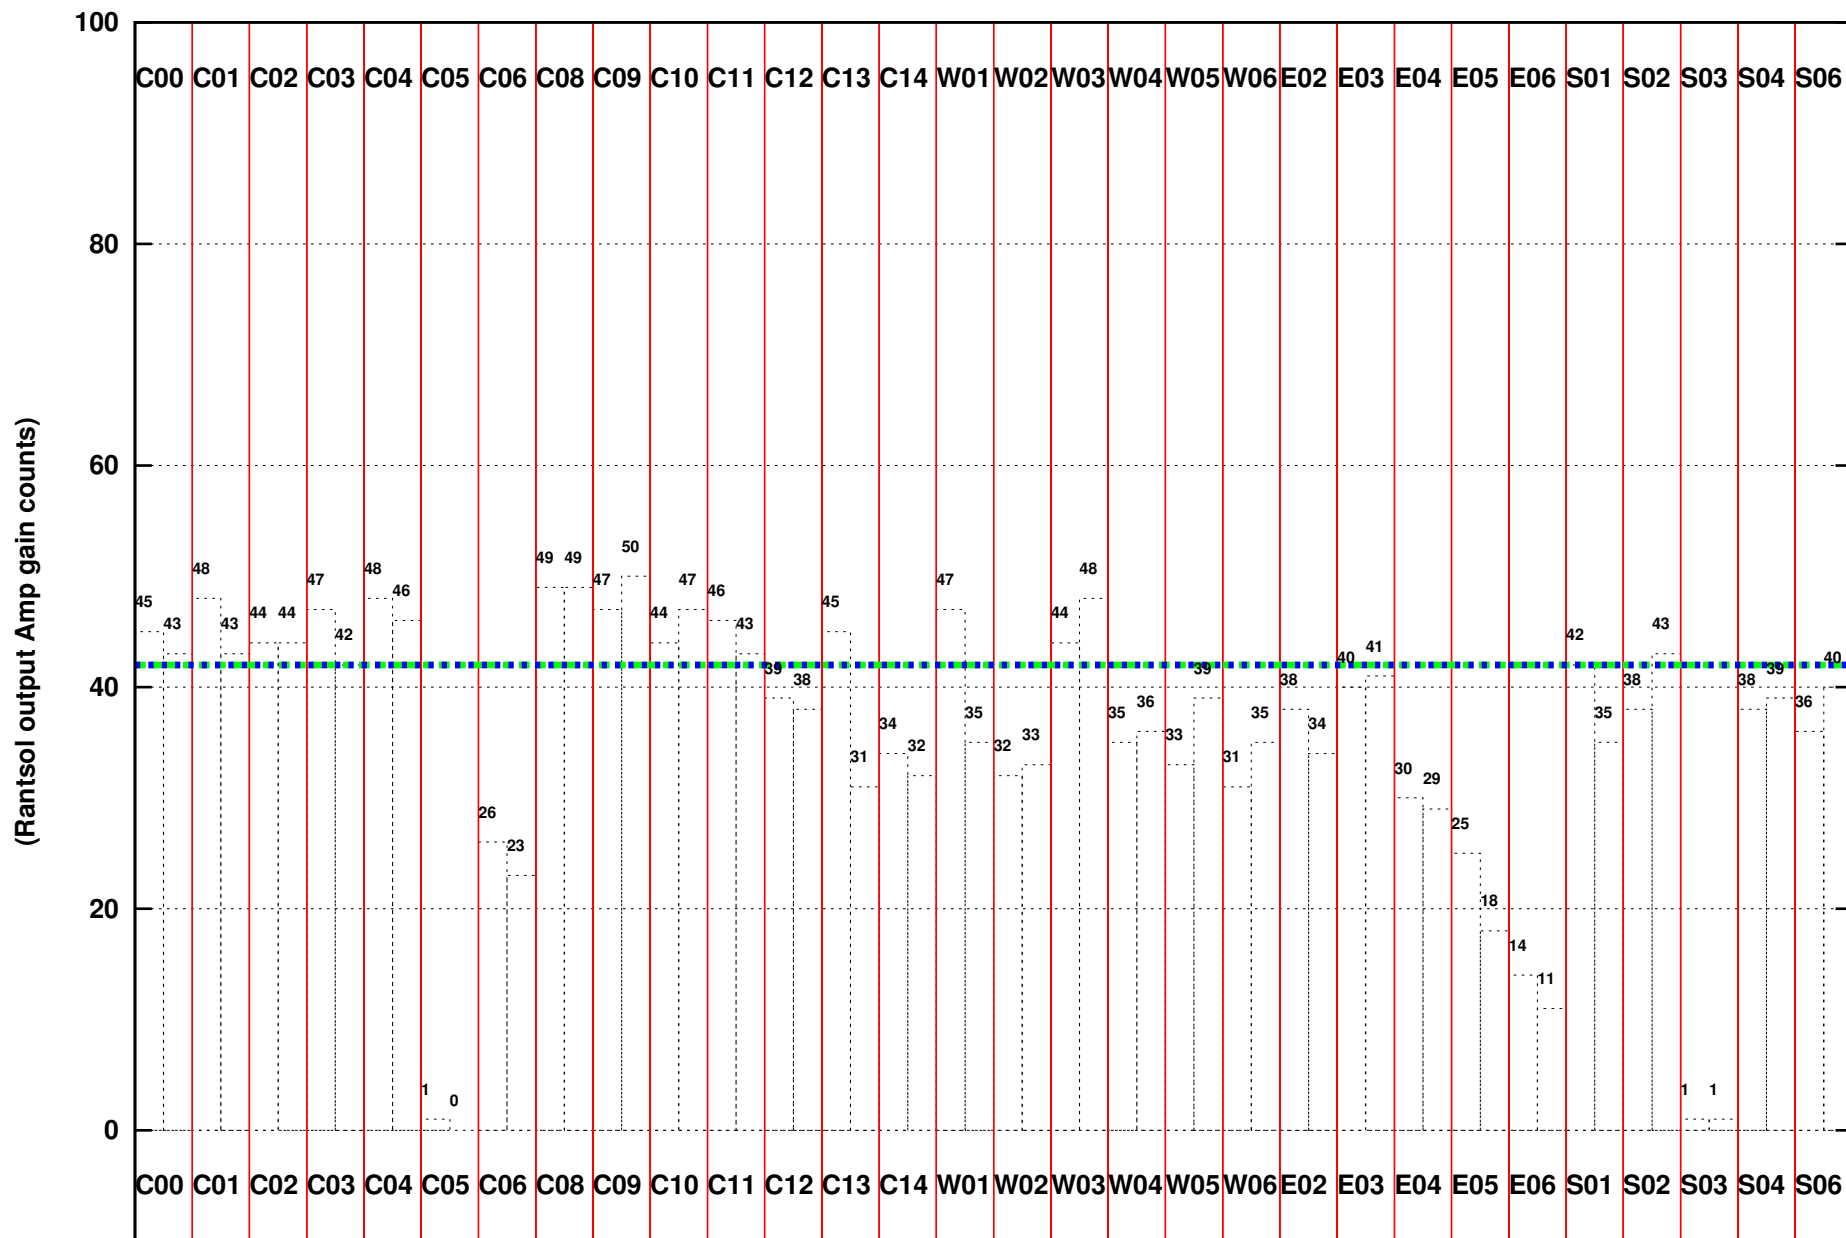

FRINGE STATUS (Rf:1409.000,1409.000 MHz., LO1:1460.000,1460.000 MHz., LO4/5:149.000,156.000 MHz.)

(File:/gsbifrddata/07may/44_107_07may2023_b5_gsb.lta.3, scan:0, chan:256, Src:3C286, Date:07May2023 20:31:06)