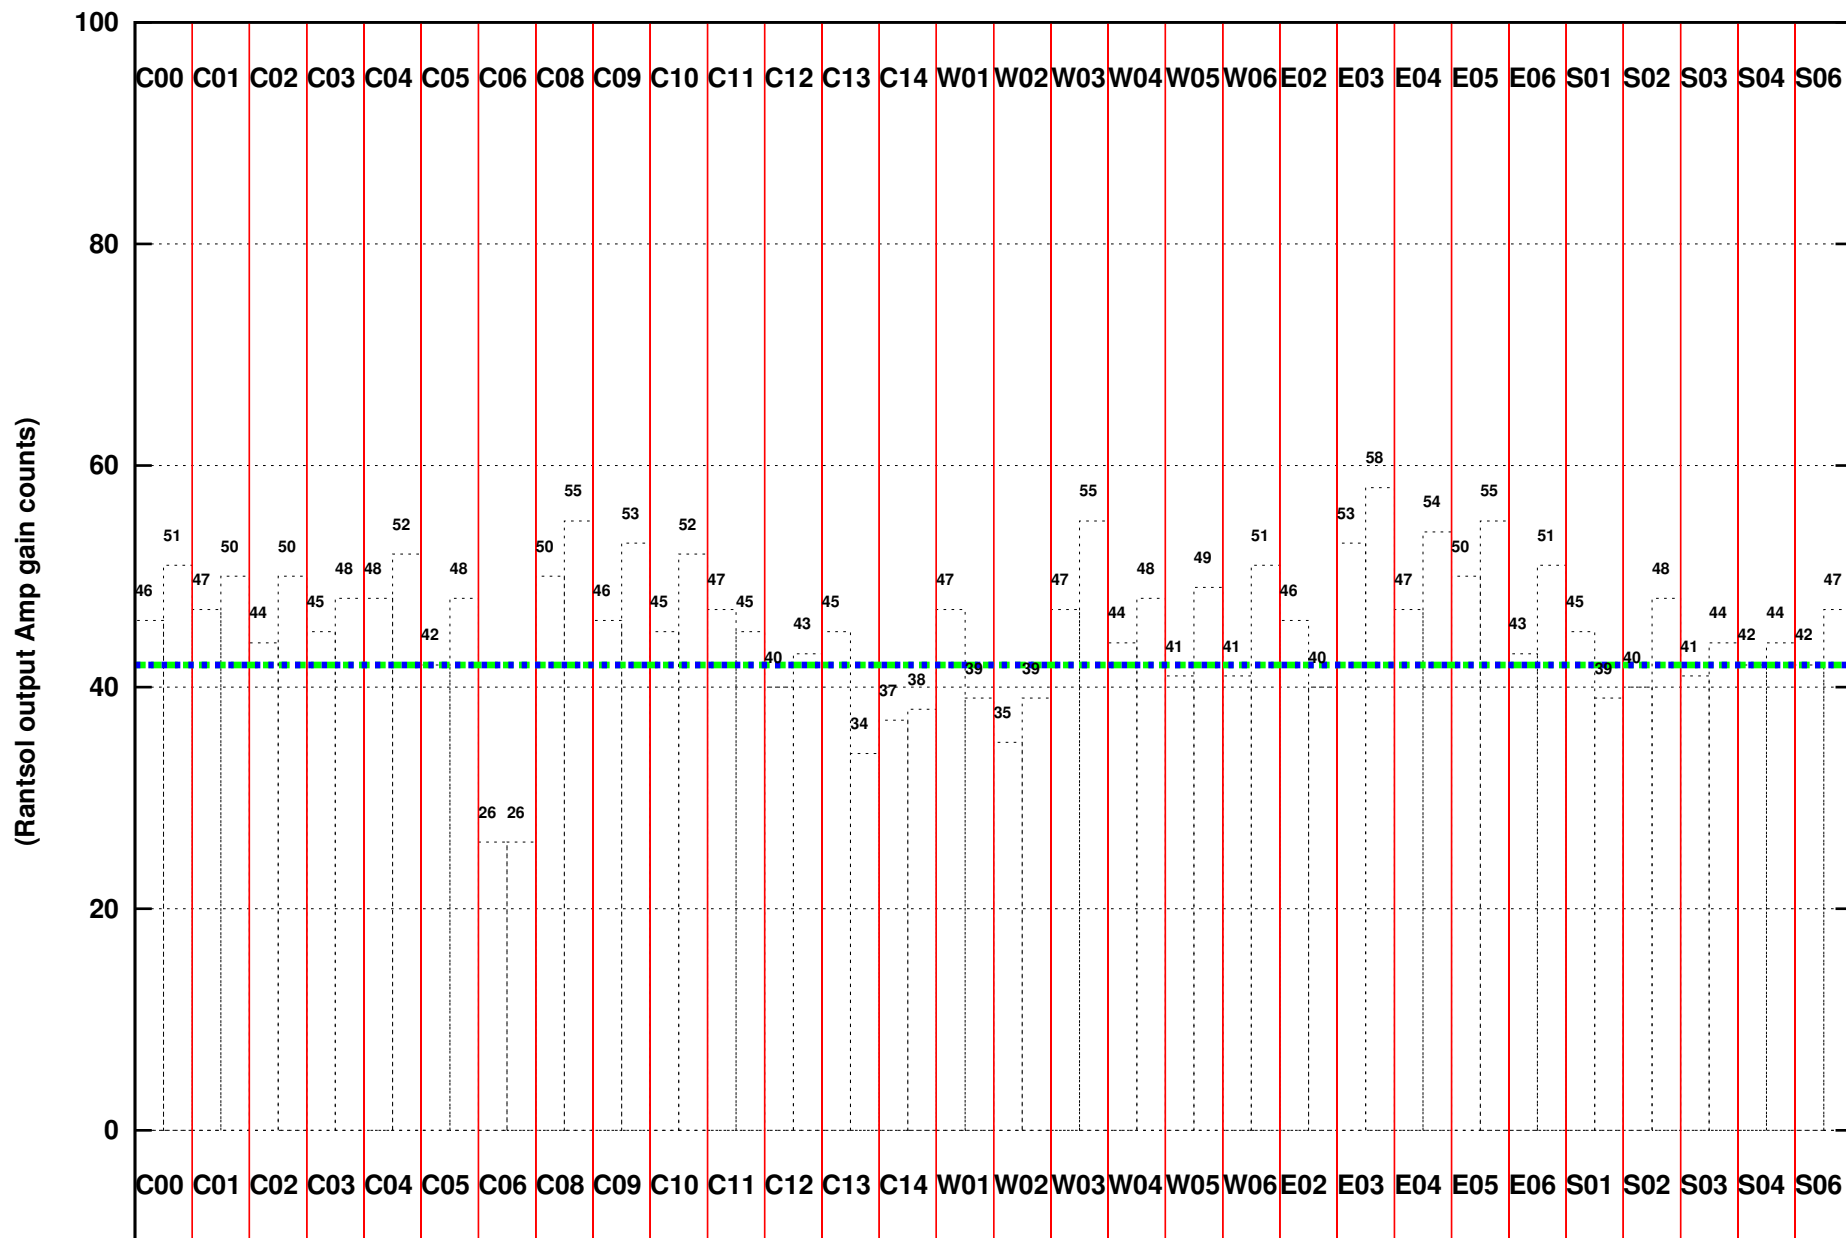

FRINGE STATUS (Rf:1409.000,1409.000 MHz., LO1:1460.000,1460.000 MHz., LO4/5:149.000,156.000 MHz.)

(File:/gsbifrddata/07may/44_094_07may2023_b5_gsb.lta, scan:0, chan:128, Src:3C286, Date:07May2023 22:21:42)