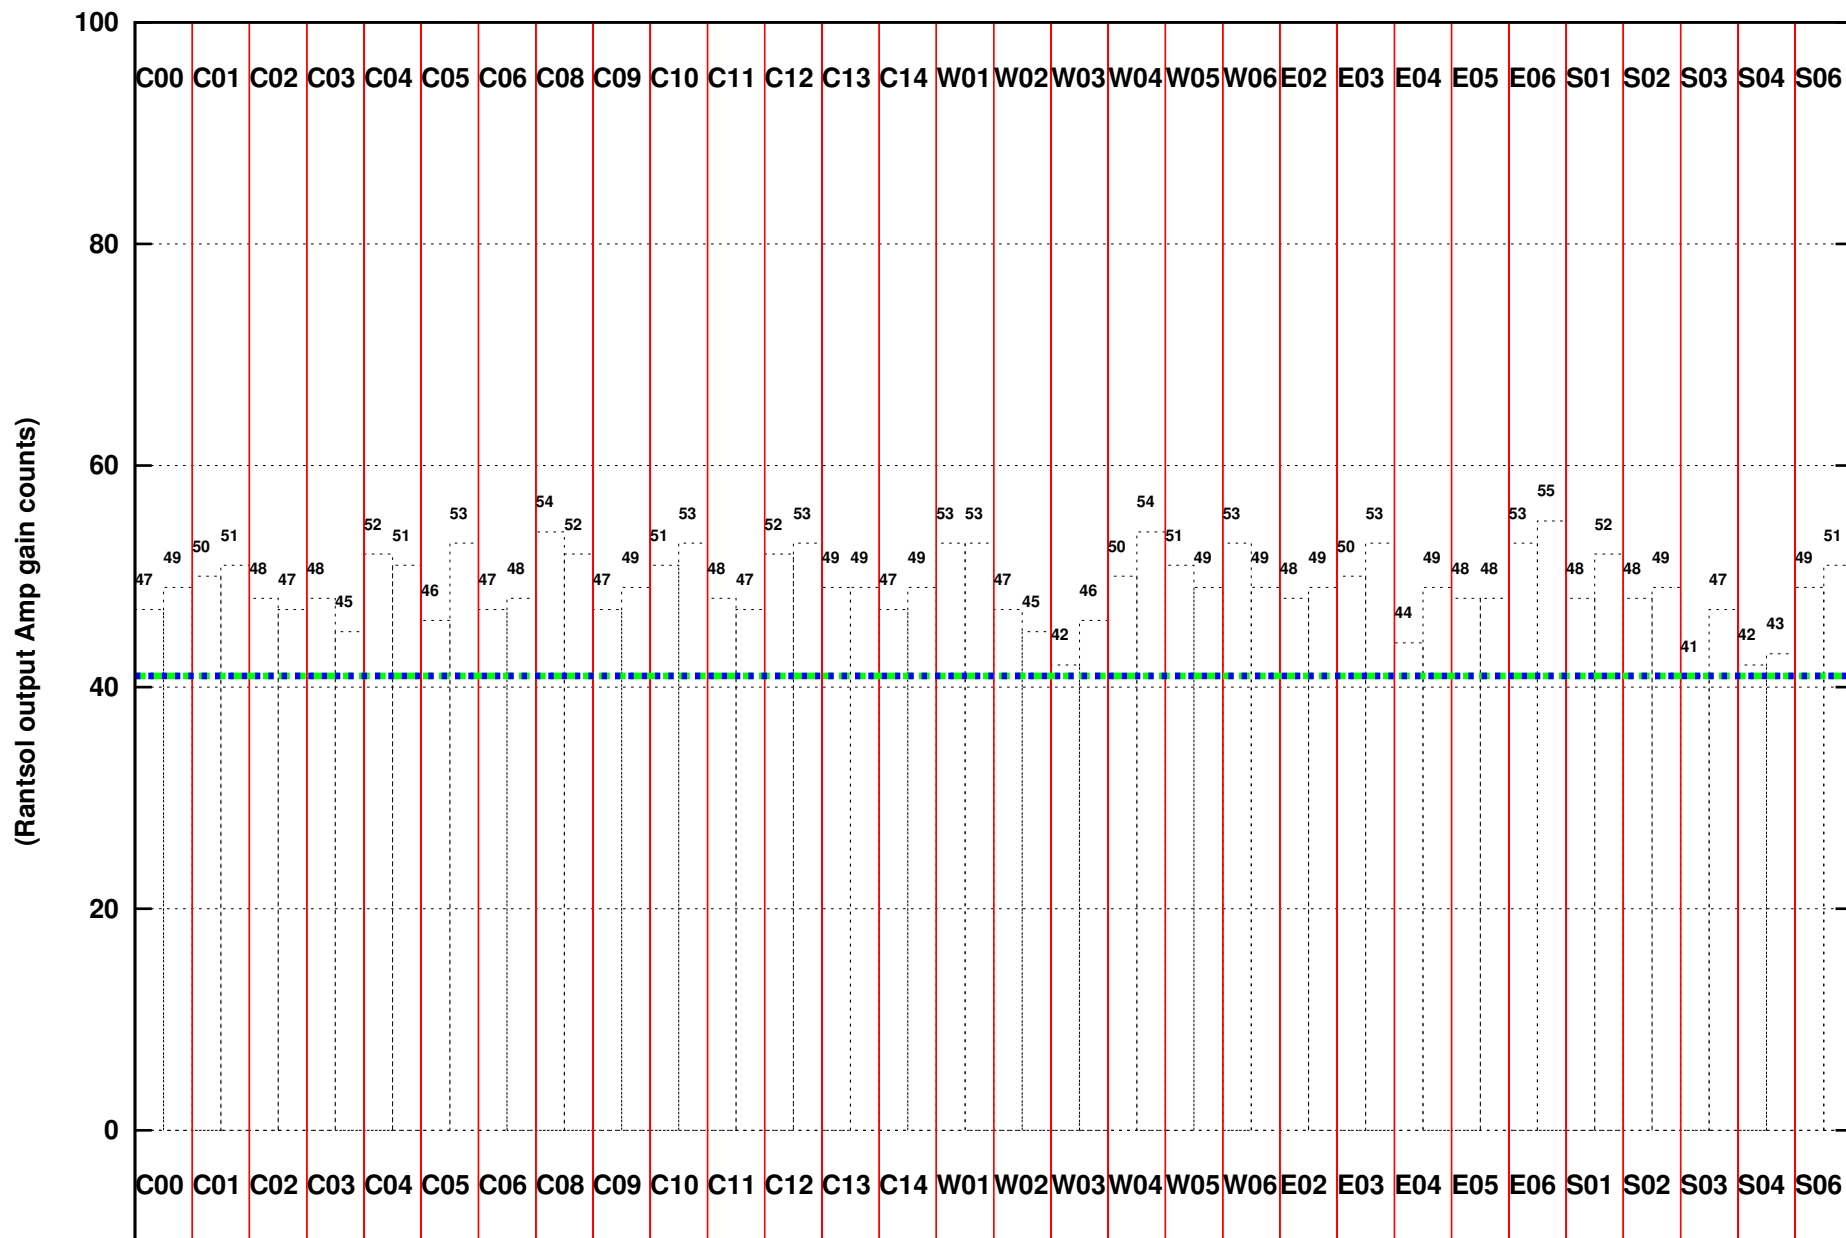

FRINGE STATUS (Rf:591.000,591.000 MHz., LO1:540.000,540.000 MHz., LO4/5:149.000,156.000 MHz.)

( File:/gsbifrddata1/08may/44\_107\_08may2023\_b4\_gsb.lta, scan:0, chan:256, Src:3C286, Date:08May2023 19:11:26)