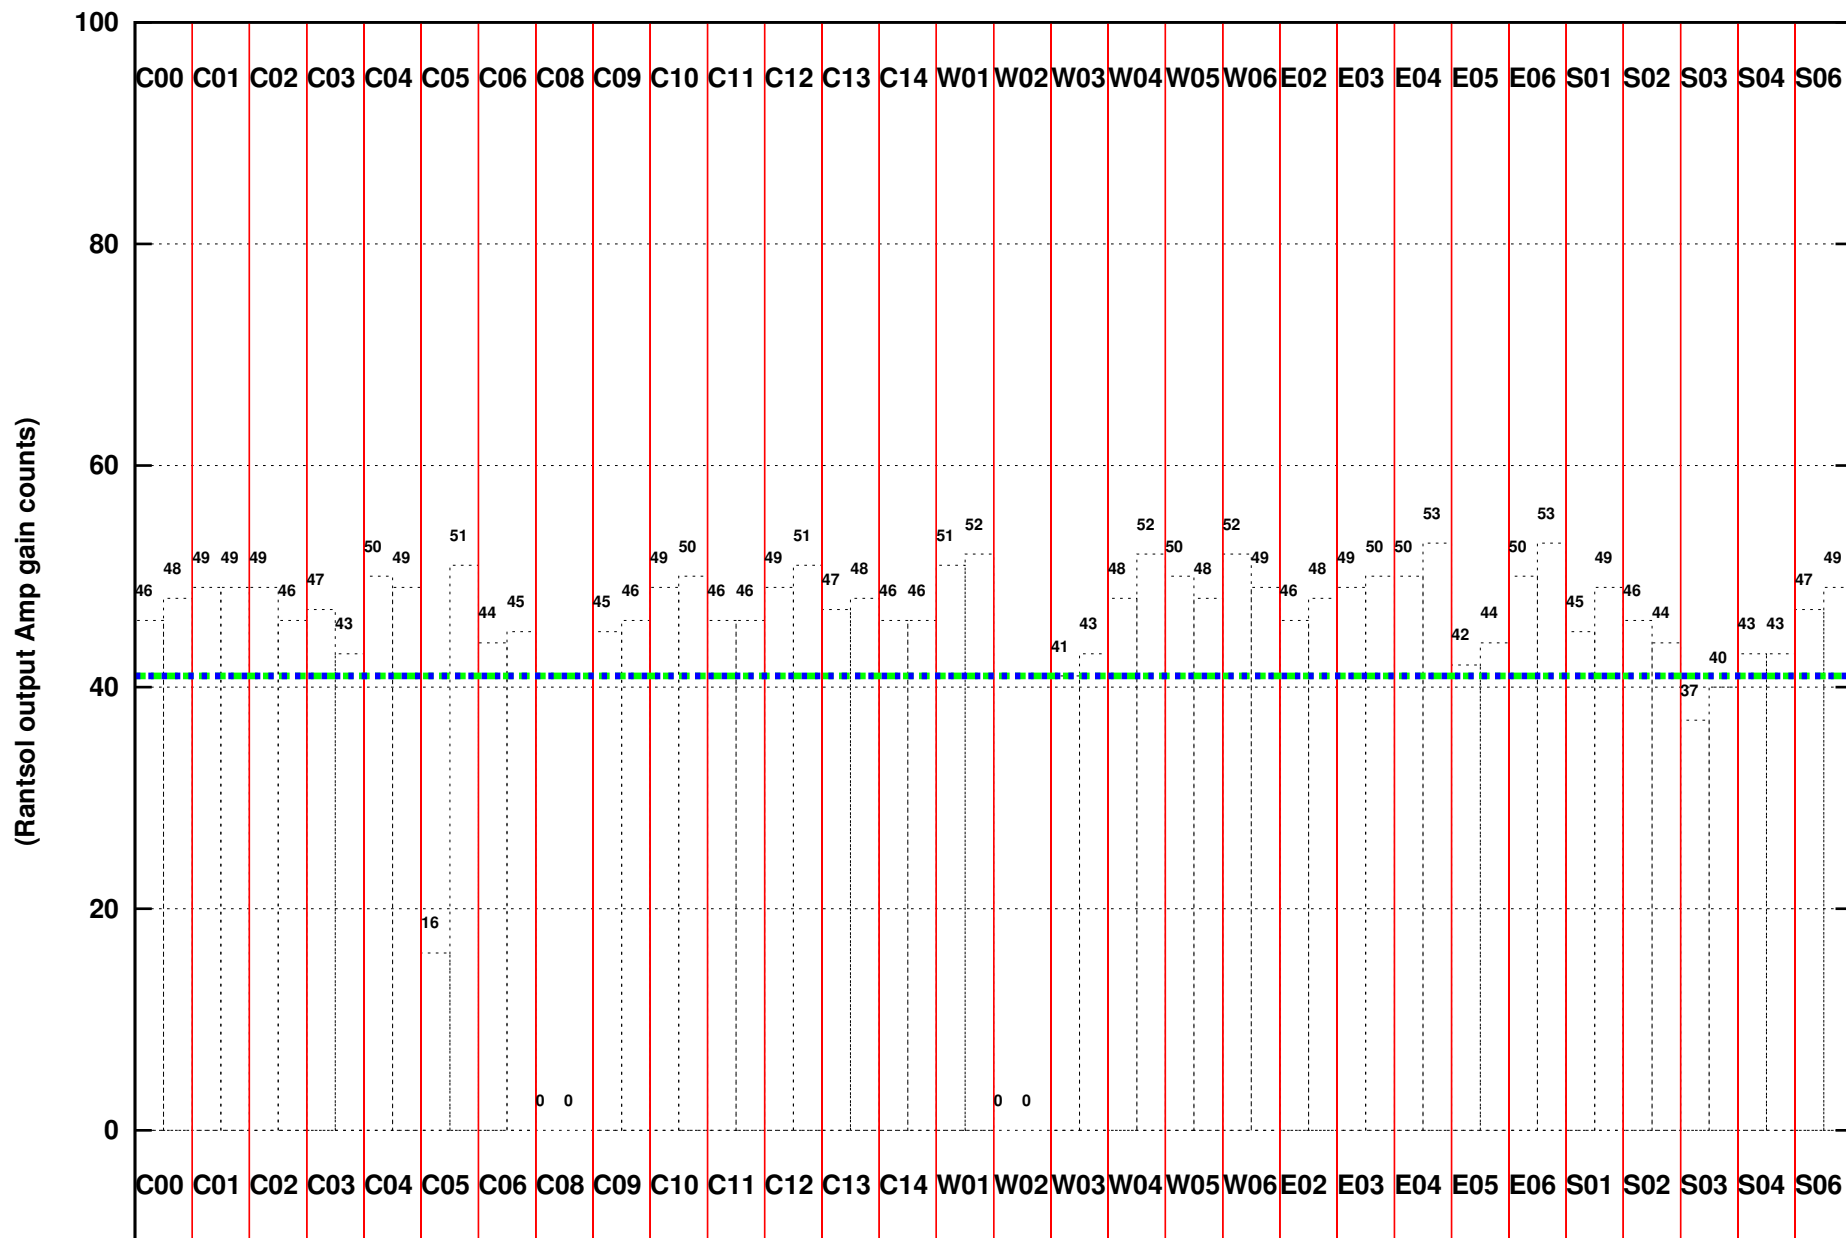

FRINGE STATUS (Rf:591.000,591.000 MHz., LO1:540.000,540.000 MHz., LO4/5:149.000,156.000 MHz.)

(File:/gsbifrddata1/13may/44_029_13may2023_b4_gsb.lta, scan:0, chan:128, Src:3C147, Date:13May2023 15:18:29)