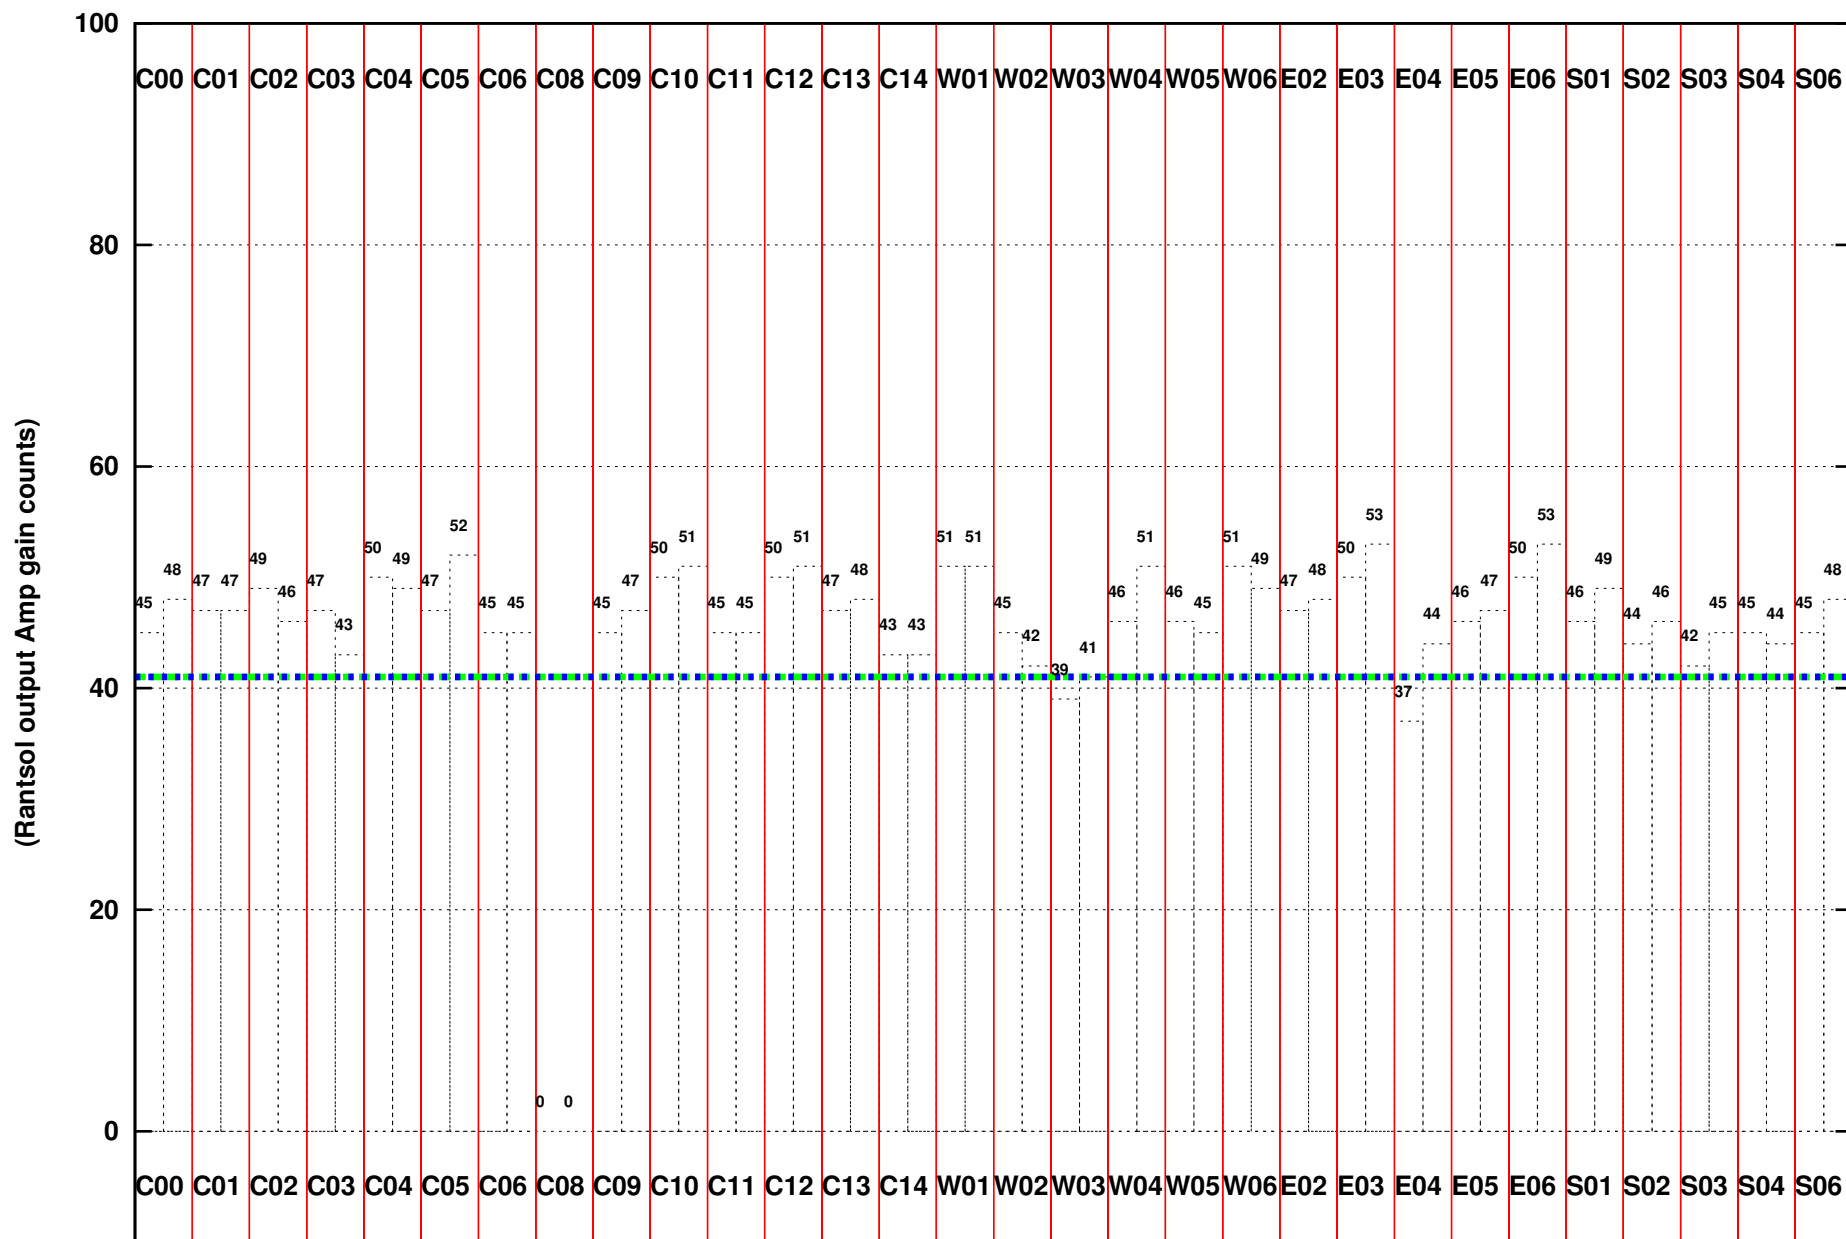

FRINGE STATUS (Rf:591.000,591.000 MHz., LO1:540.000,540.000 MHz., LO4/5:149.000,156.000 MHz.)

( File:/gsbifrddata1/13may/44\_101\_13may2023\_b4\_gsb.lta, scan:0, chan:128, Src:3C147, Date:13May2023 19:20:02)