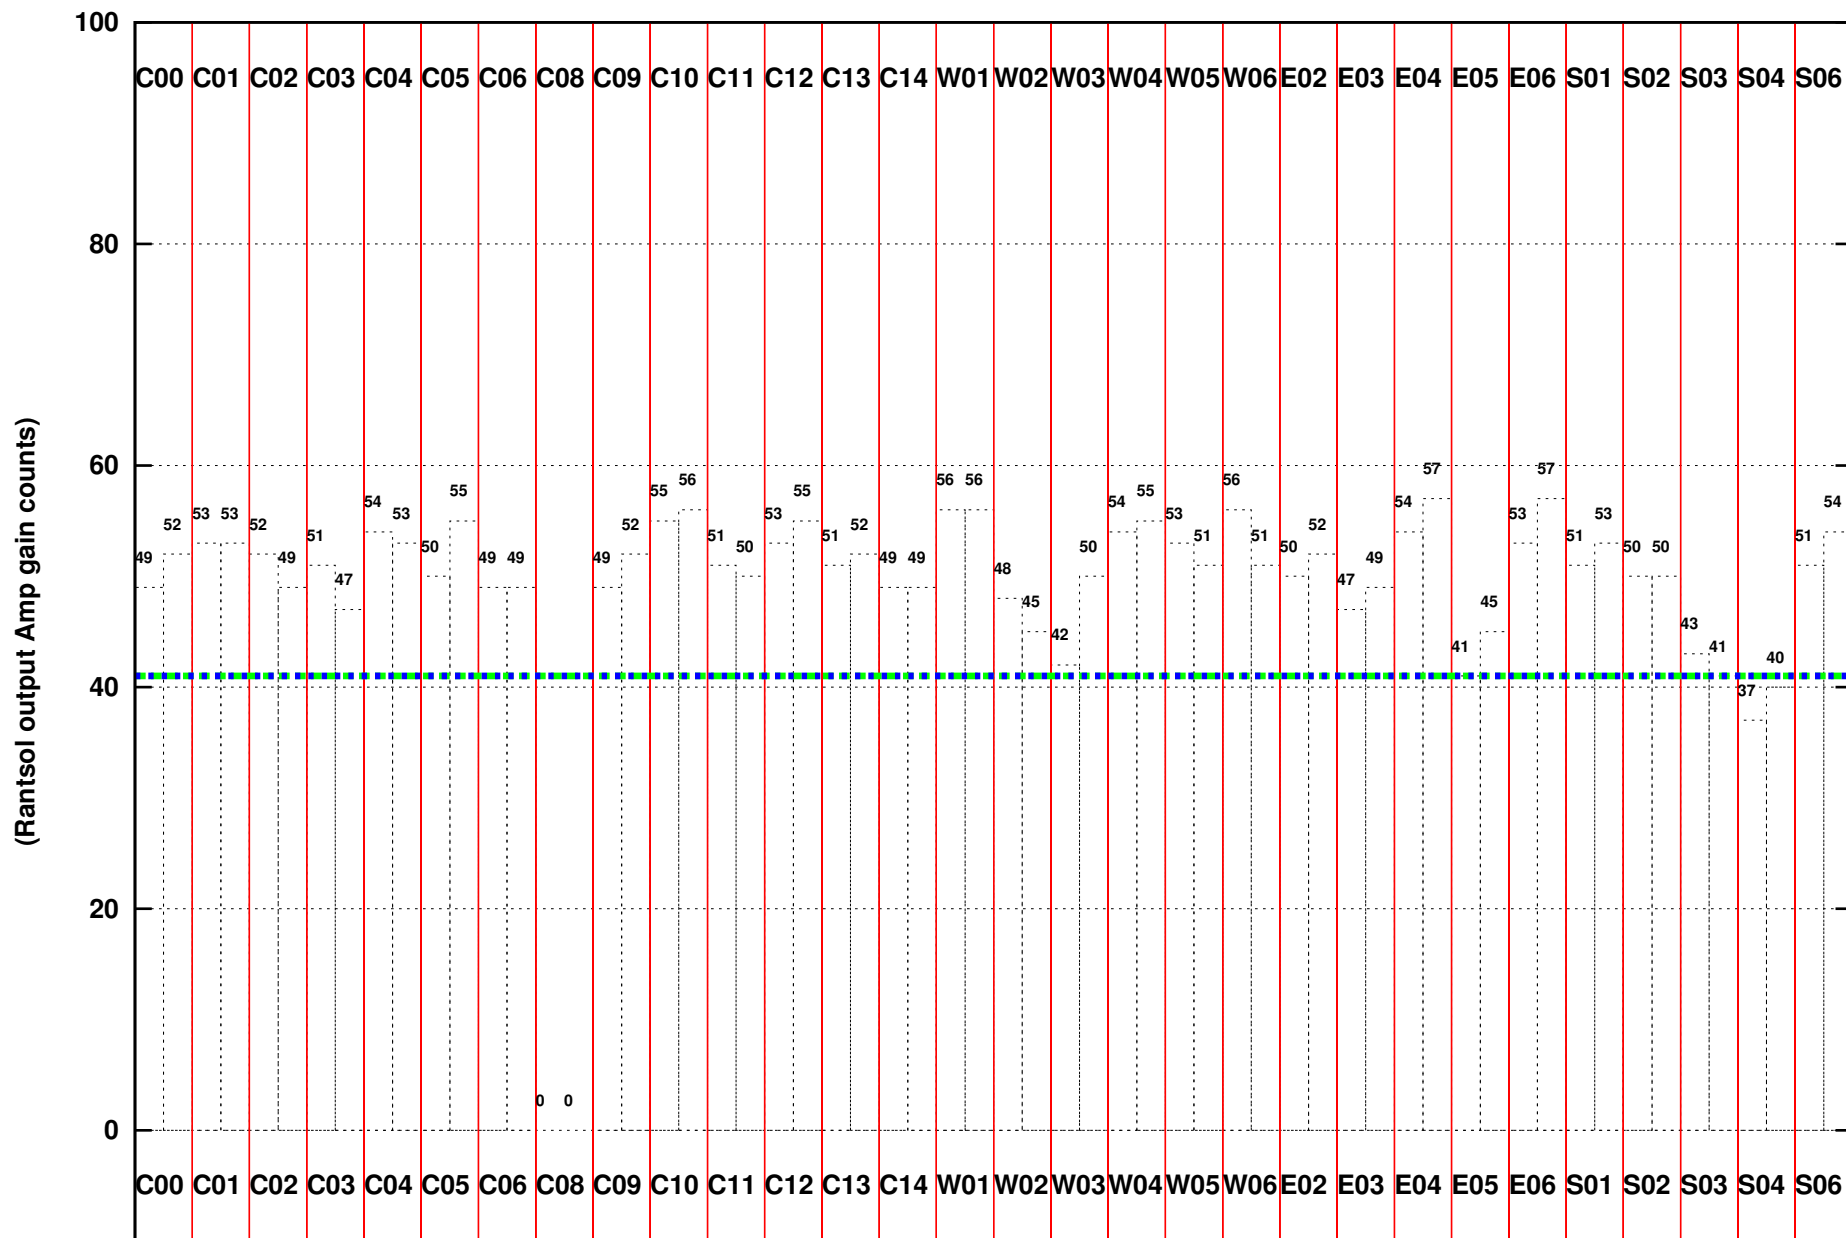

FRINGE STATUS (Rf:591.000,591.000 MHz., LO1:540.000,540.000 MHz., LO4/5:149.000,156.000 MHz.)

(File:/gsbifrddata/15may/44_029_15may2023_b4_gsb.lta, scan:0, chan:128, Src:3C286, Date:15May2023 01:34:30)