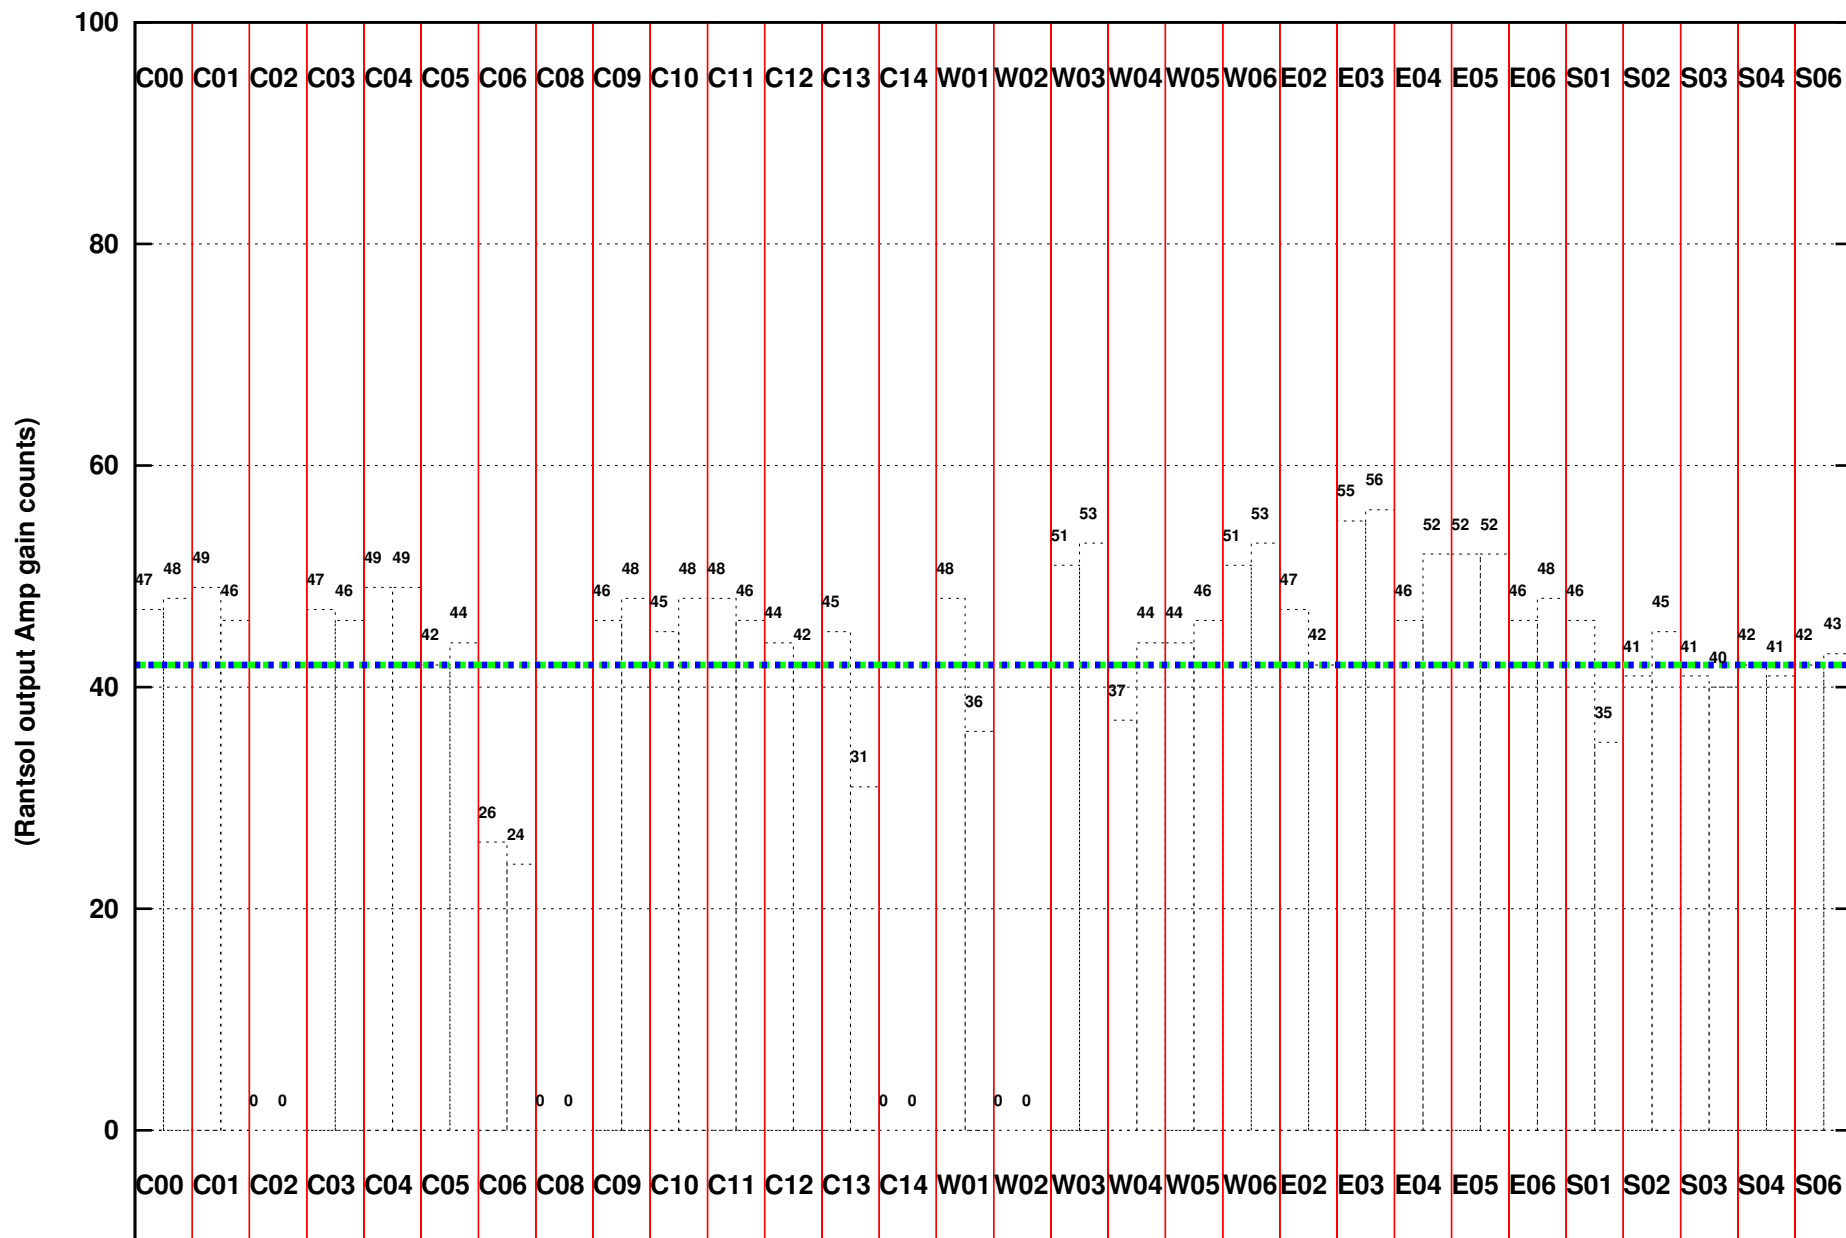

FRINGE STATUS (Rf:1409.000,1409.000 MHz., LO1:1460.000,1460.000 MHz., LO4/5:149.000,156.000 MHz.)

( File:/gsbifrddata/15may/44\_095\_15may2023\_b5\_gsb.lta, scan:0, chan:128, Src:3C147, Date:15May2023 13:29:54)