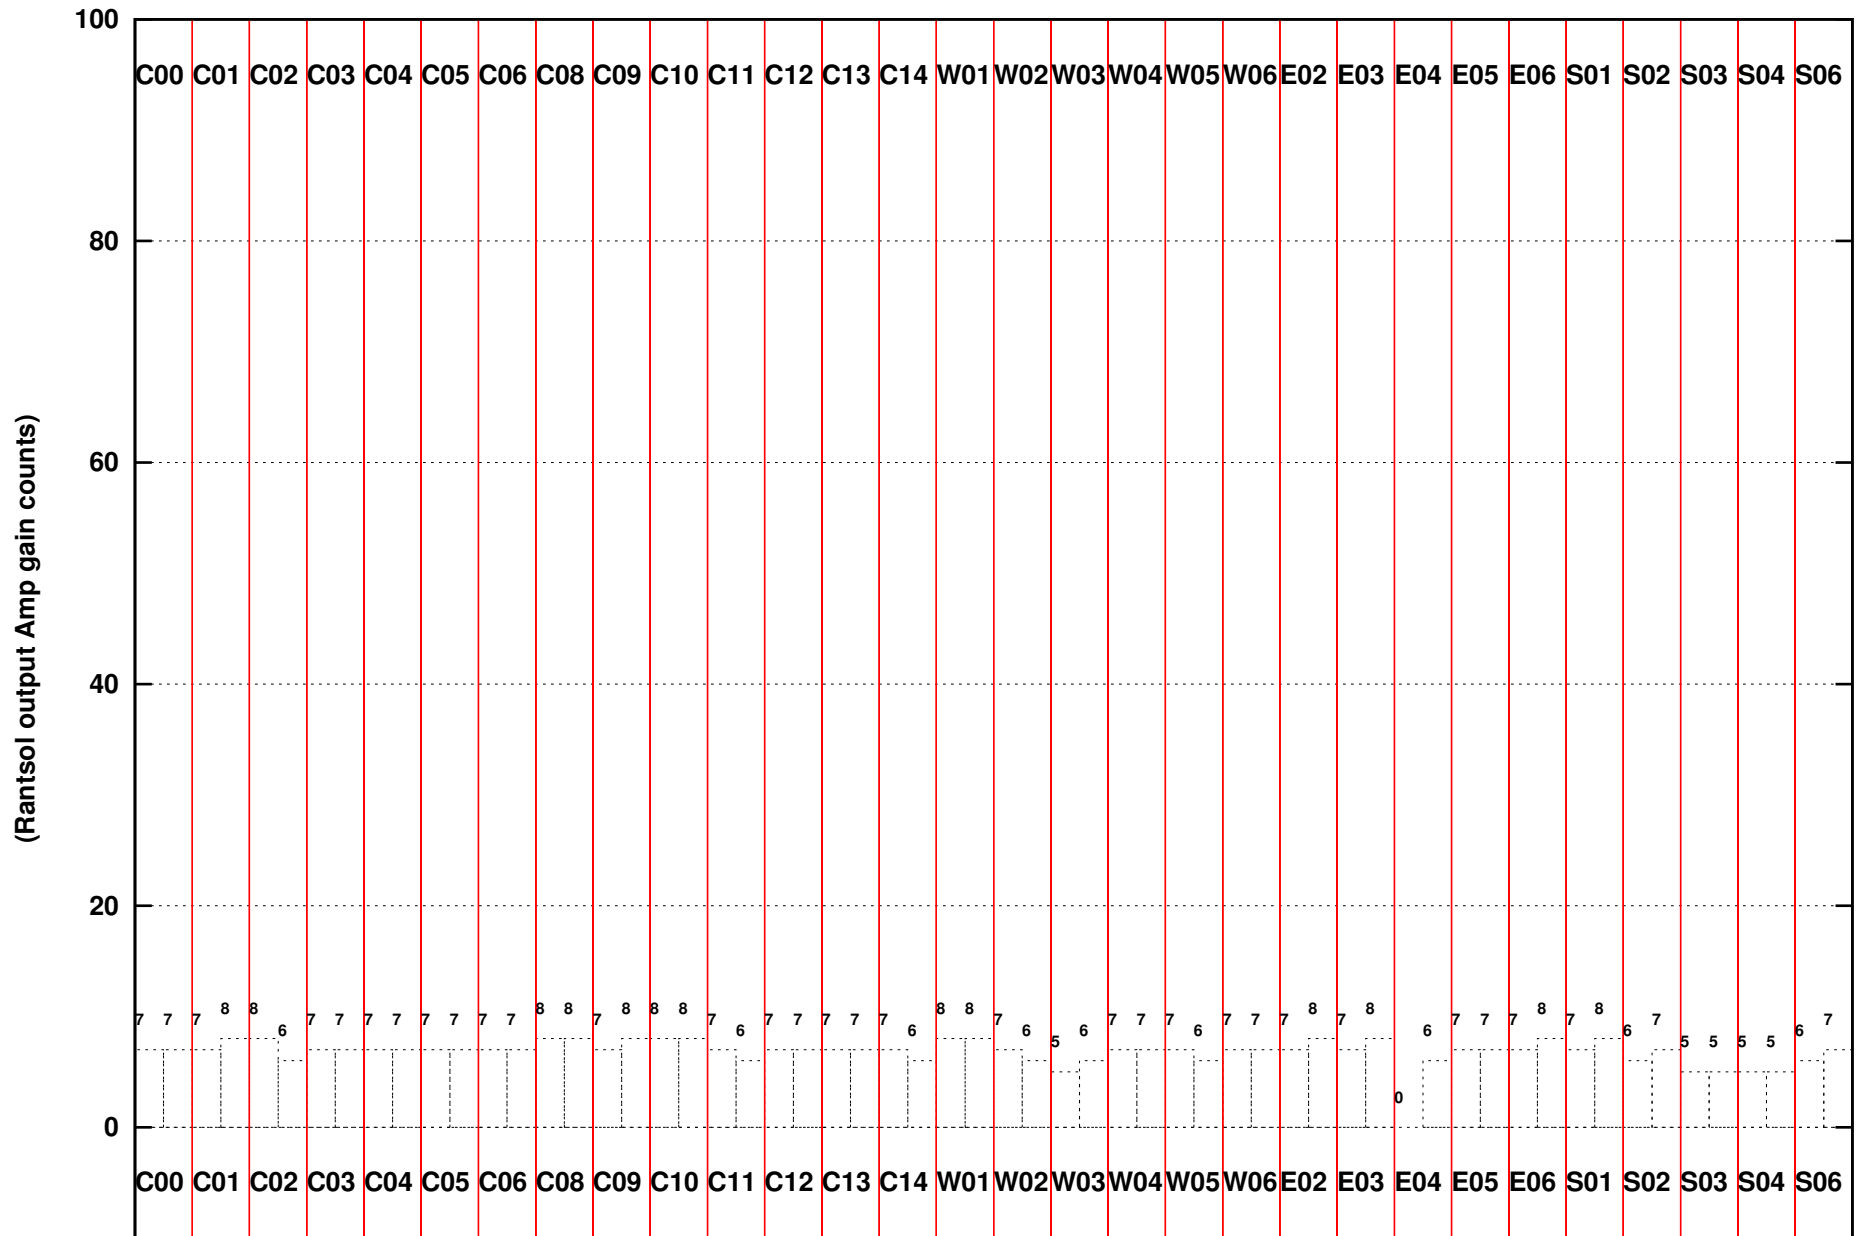

FRINGE STATUS (Rf:591.000,591.000 MHz., LO1:540.000,540.000 MHz., LO4/5:149.000,156.000 MHz.)

( File:/gsbifrddata1/16may/44\_085\_16may2023\_b4\_gsb.lta, scan:0, chan:128, Src:1728+044, Date:16May2023 04:22:09)