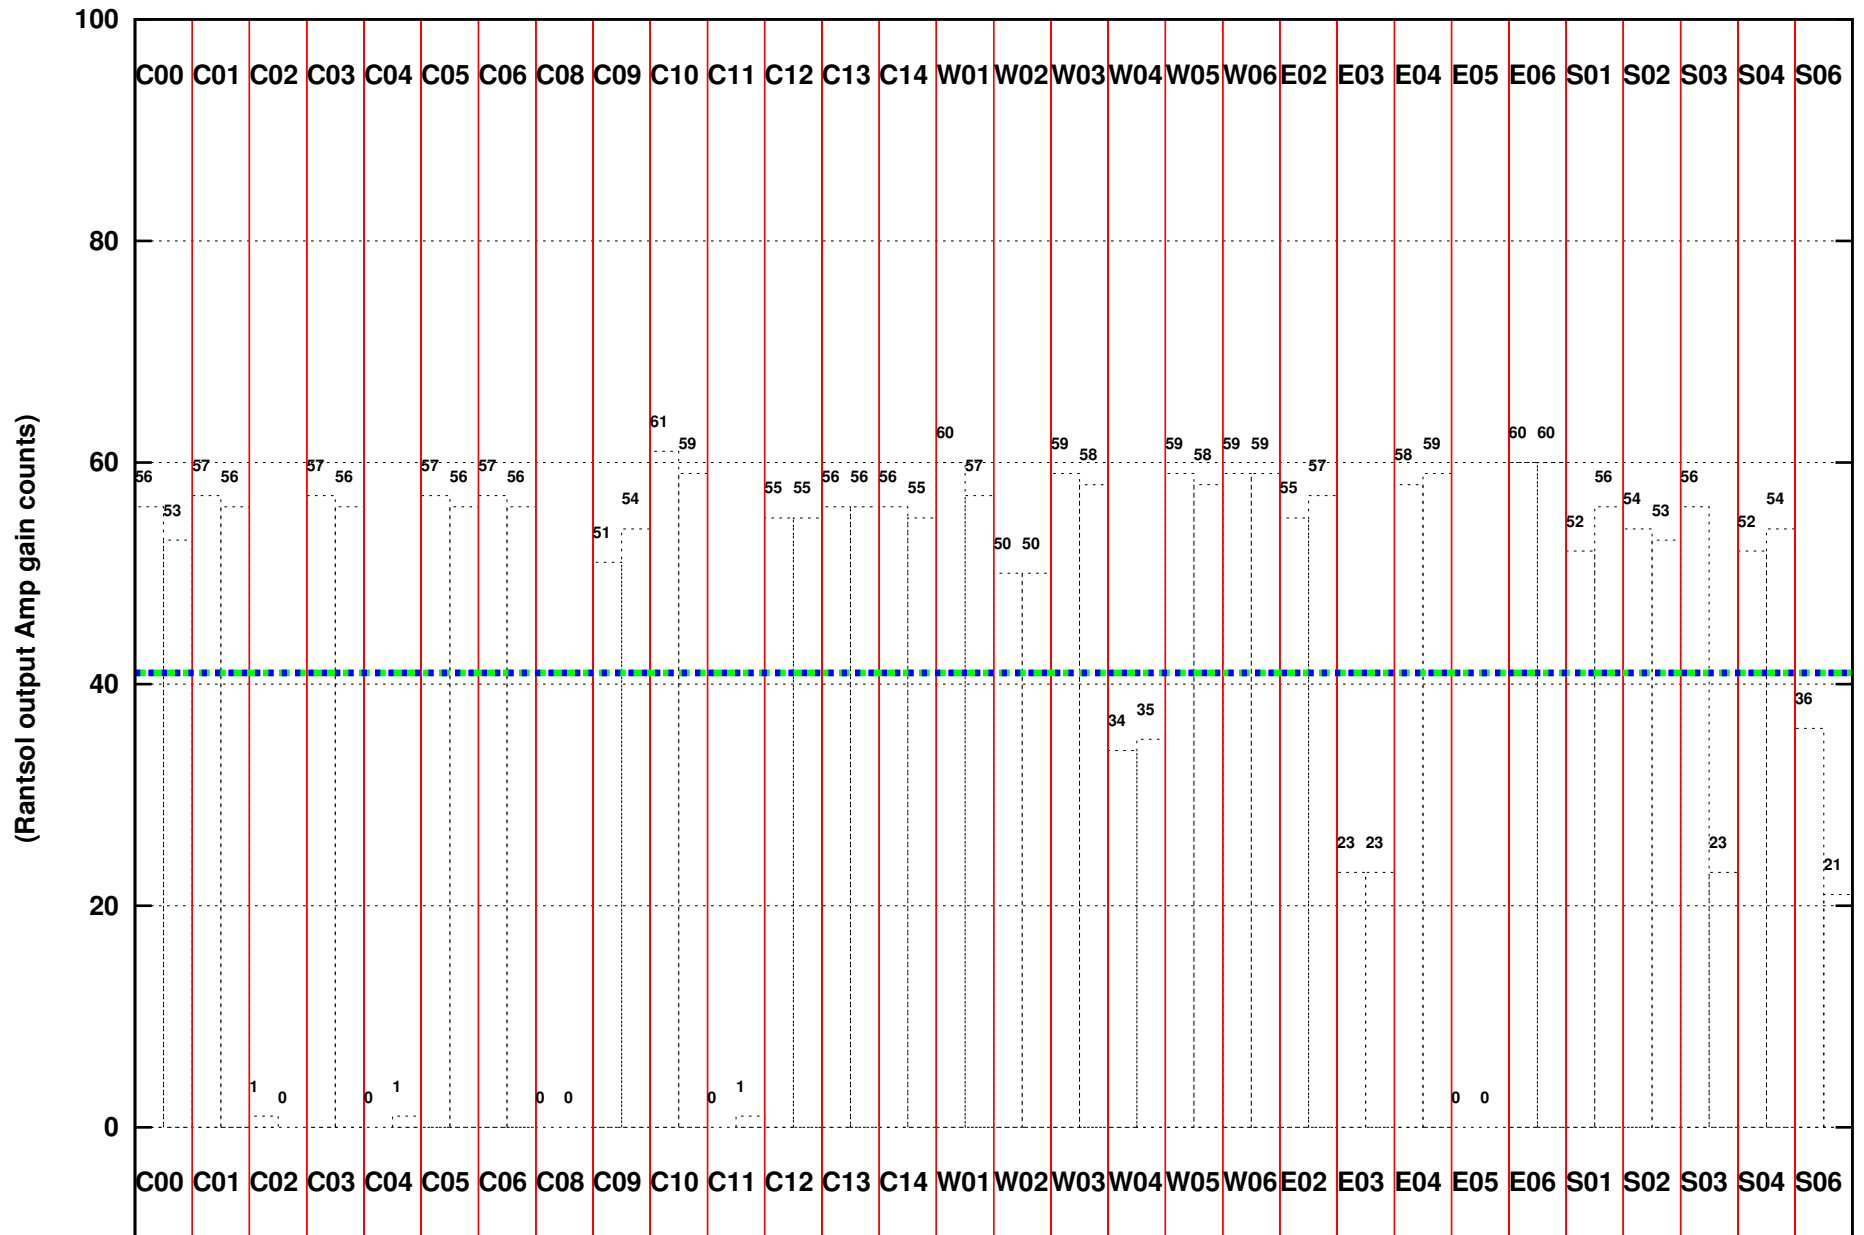

FRINGE STATUS (Rf:671.000,671.000 MHz., LO1:635.000,635.000 MHz., LO4/5:36.000,36.000 MHz.)

( File:/gwbifrddata2/17may/ddtc279\_17may2023\_gwb.lta, scan:0, chan:8192, Src:3C286, Date:17May2023 18:44:11)