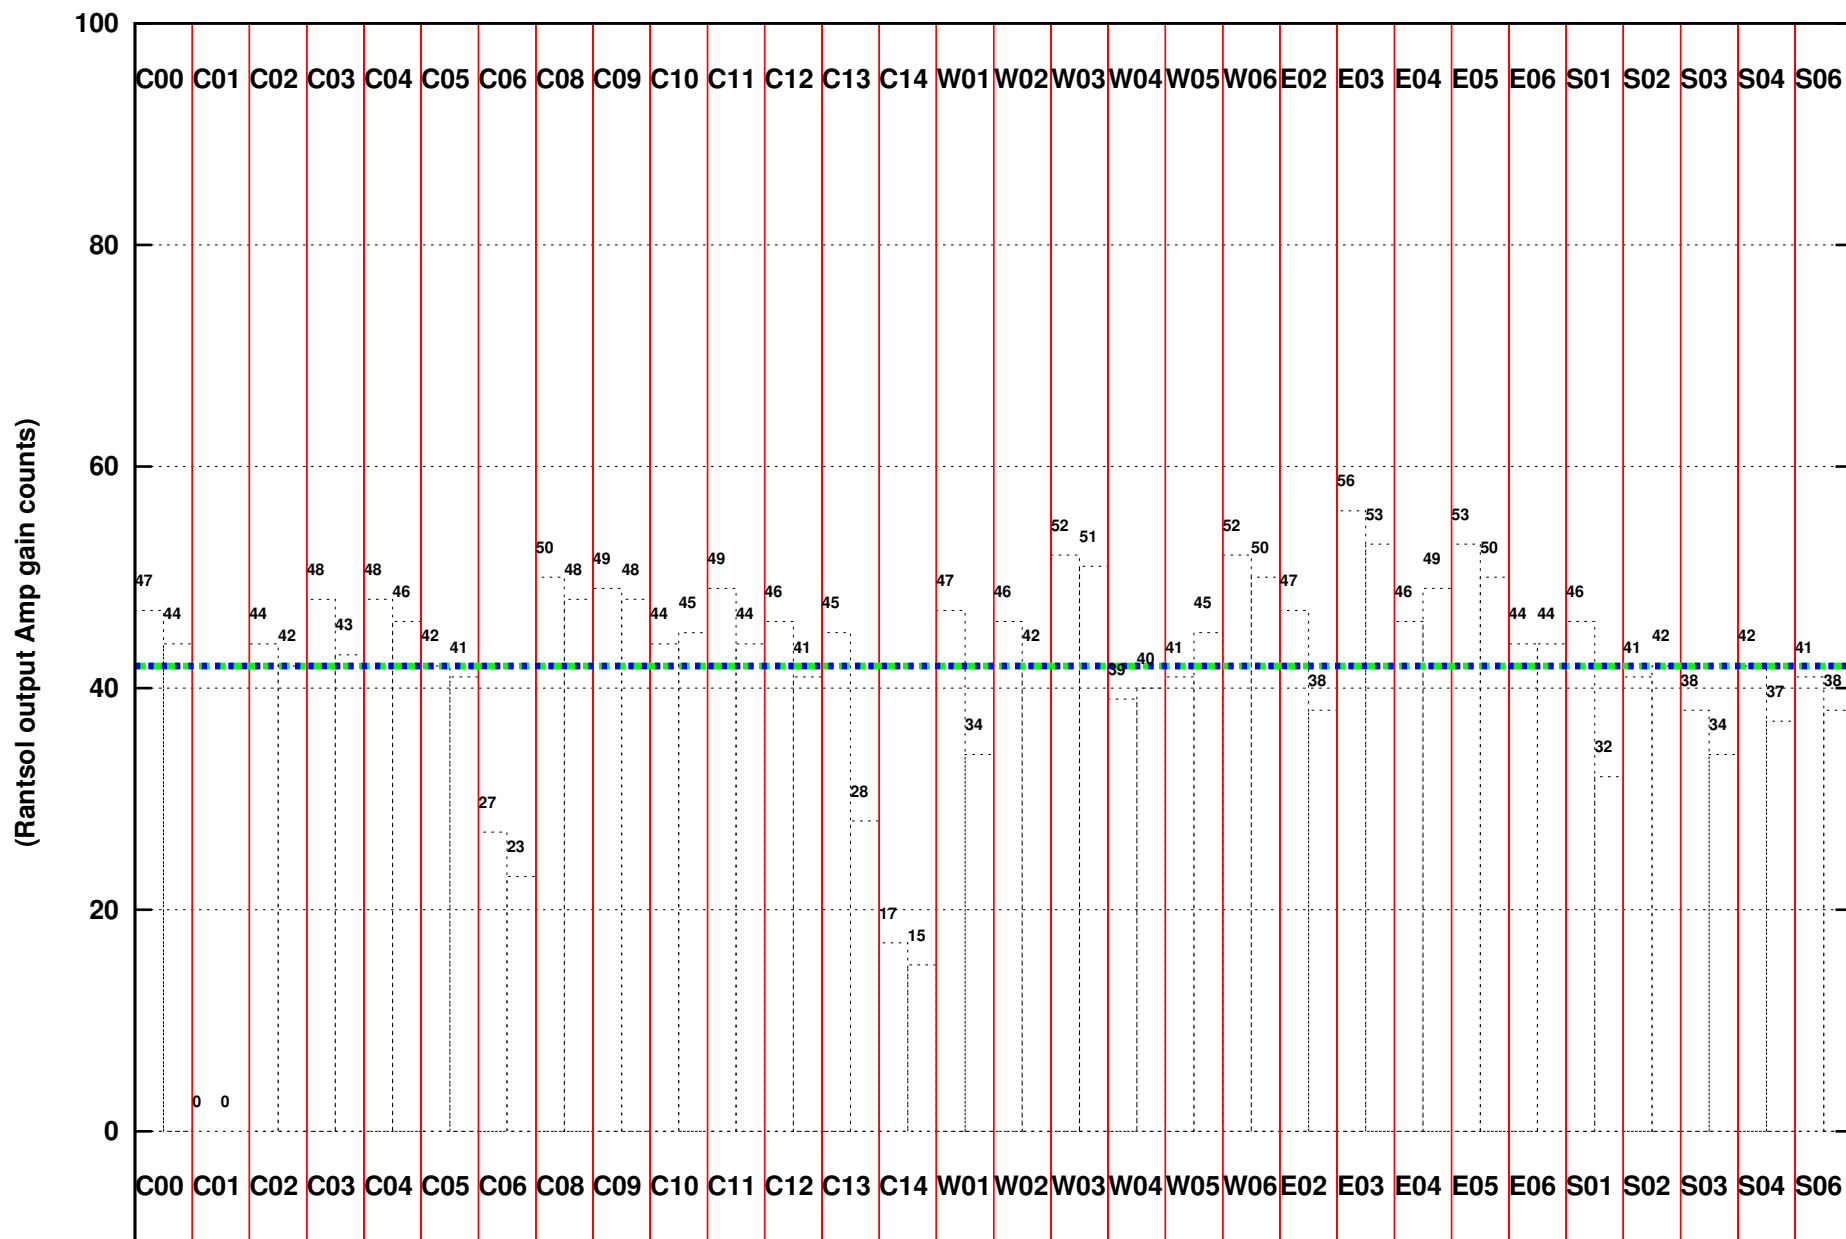

FRINGE STATUS (Rf:1409.000,1409.000 MHz., LO1:1460.000,1460.000 MHz., LO4/5:149.000,156.000 MHz.)

(File:/gsbifrddata1/18may/44_093_18may2023_b5_gsb.lta, scan:0, chan:128, Src:3C286, Date:18May2023 18:13:22)