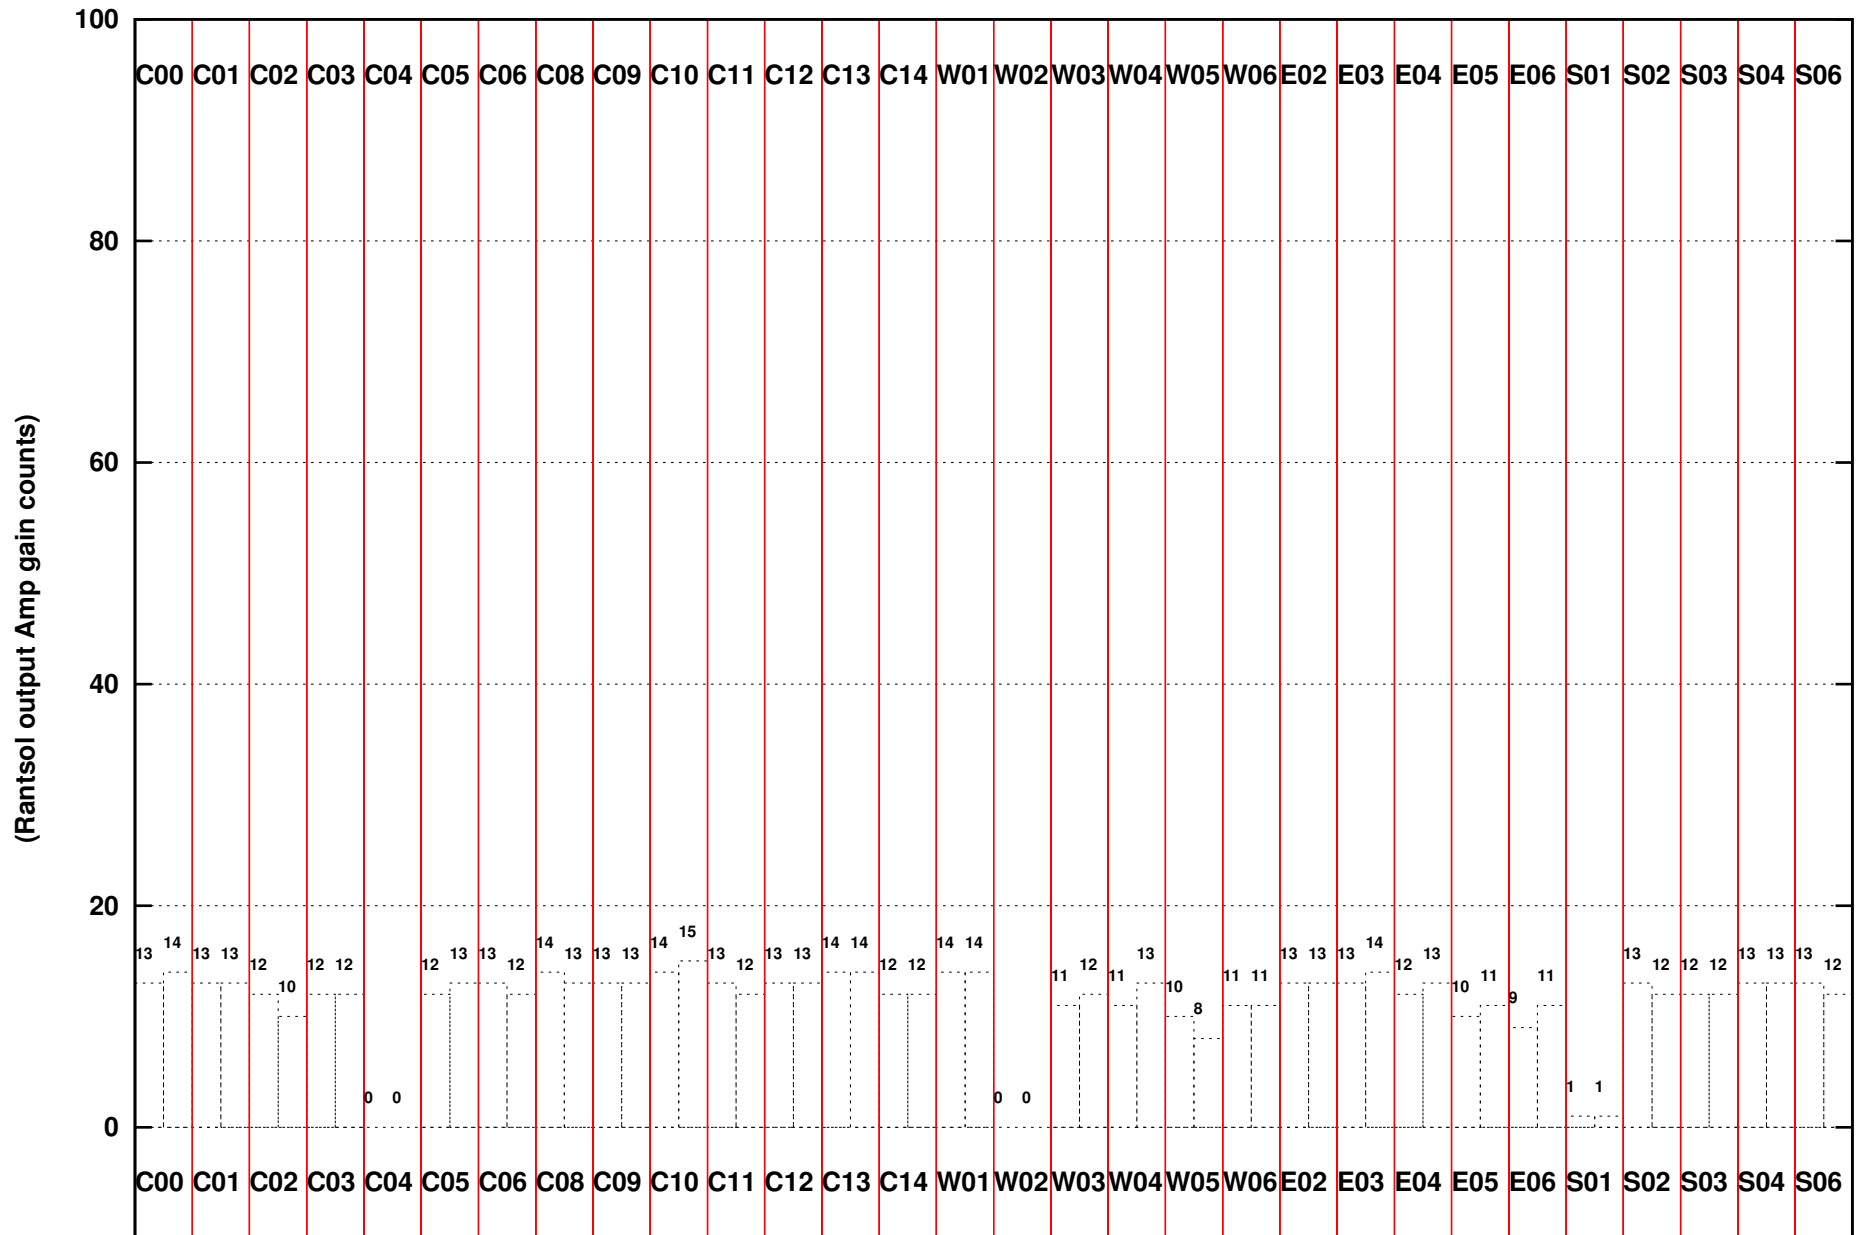

FRINGE STATUS (Rf:591.000,591.000 MHz., LO1:540.000,540.000 MHz., LO4/5:149.000,156.000 MHz.)

(File:/gsbifrddata/27may/44_108_27may2023_b4_gsb.lta.1, scan:0, chan:128, Src:0530+135, Date:27May2023 12:30:05)