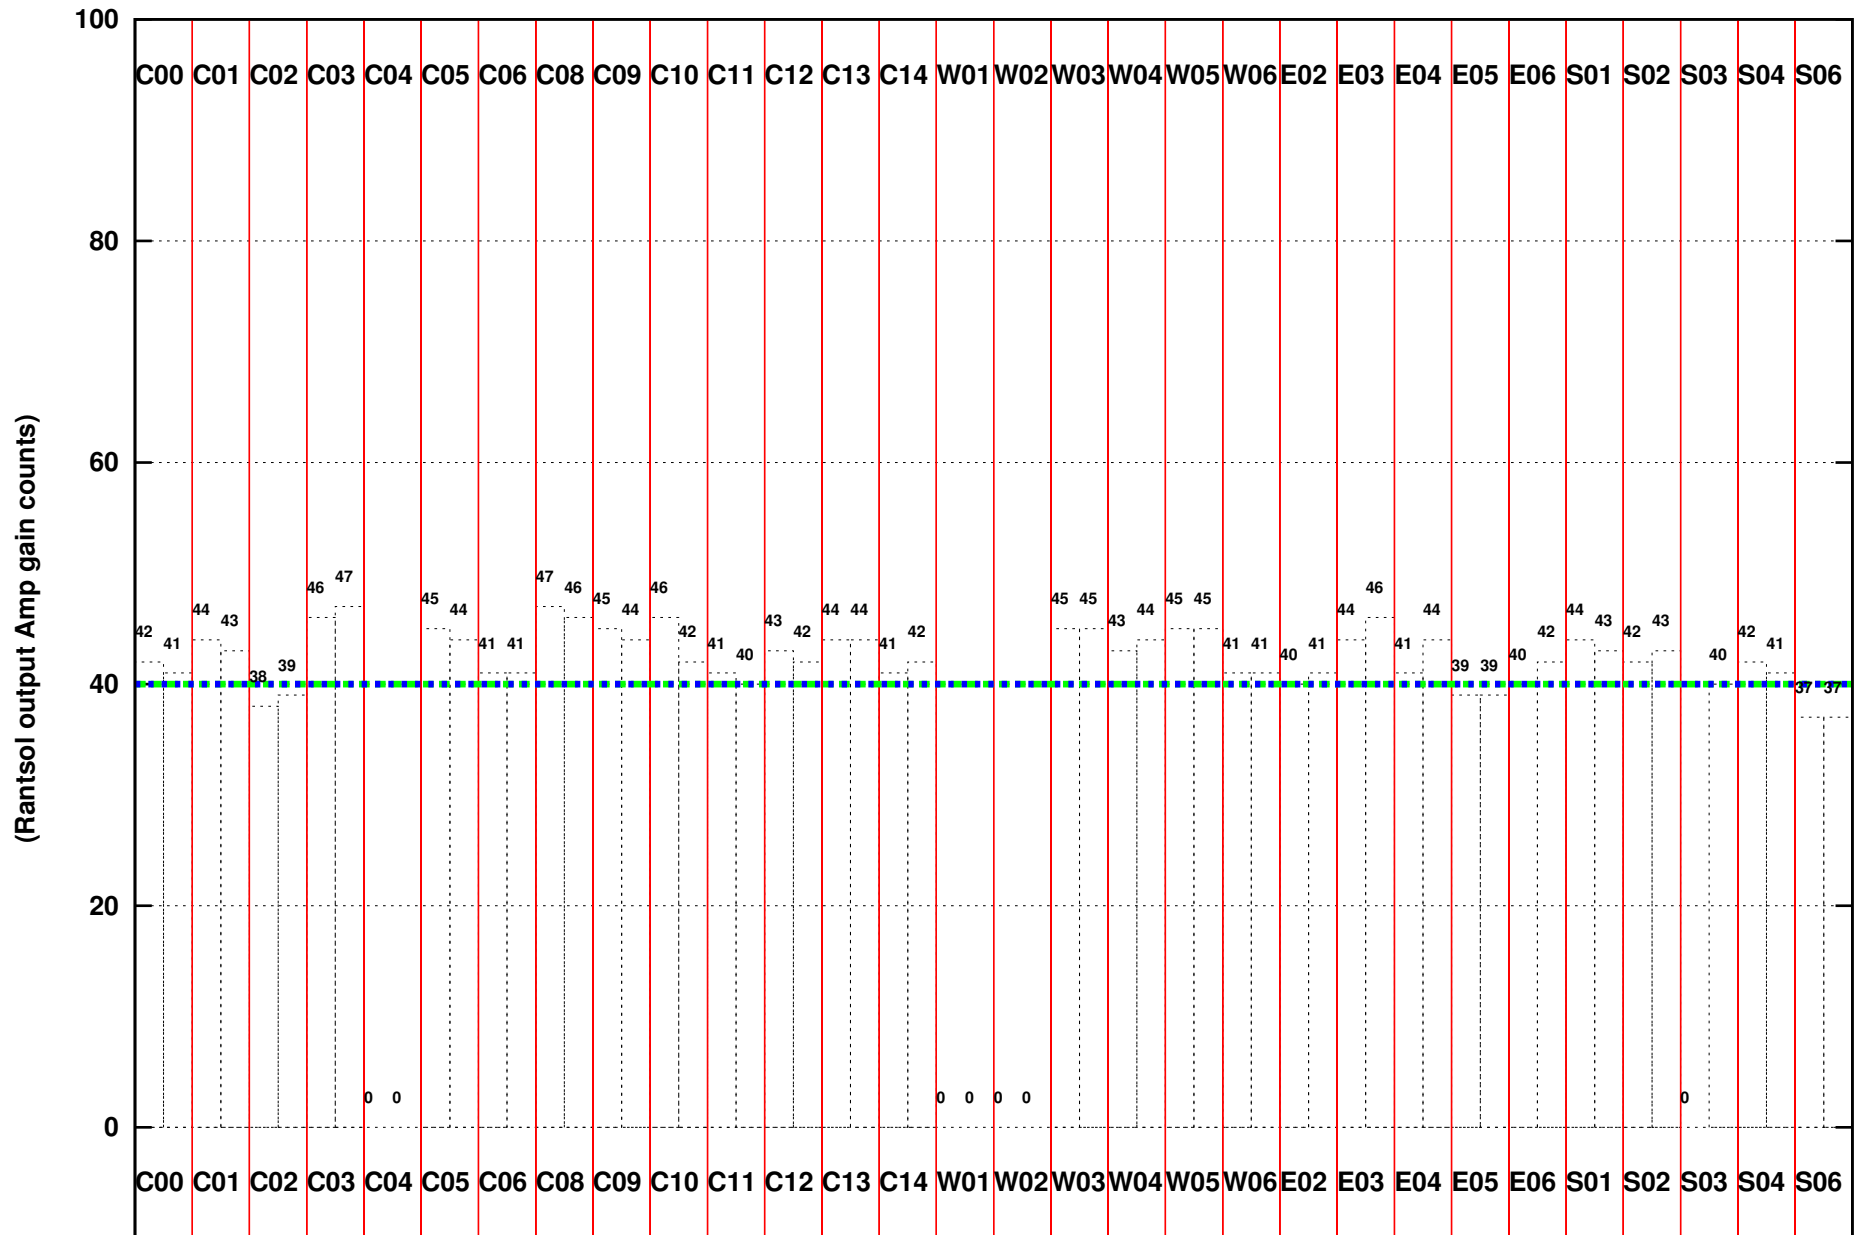

FRINGE STATUS (Rf:306.000,306.000 MHz., LO1:255.000,255.000 MHz., LO4/5:149.000,156.000 MHz.)

(File:/gsbifrddata1/28may/44_029_28may2023_b3_gsb.lta, scan:0, chan:128, Src:3C147, Date:28May2023 15:27:27)