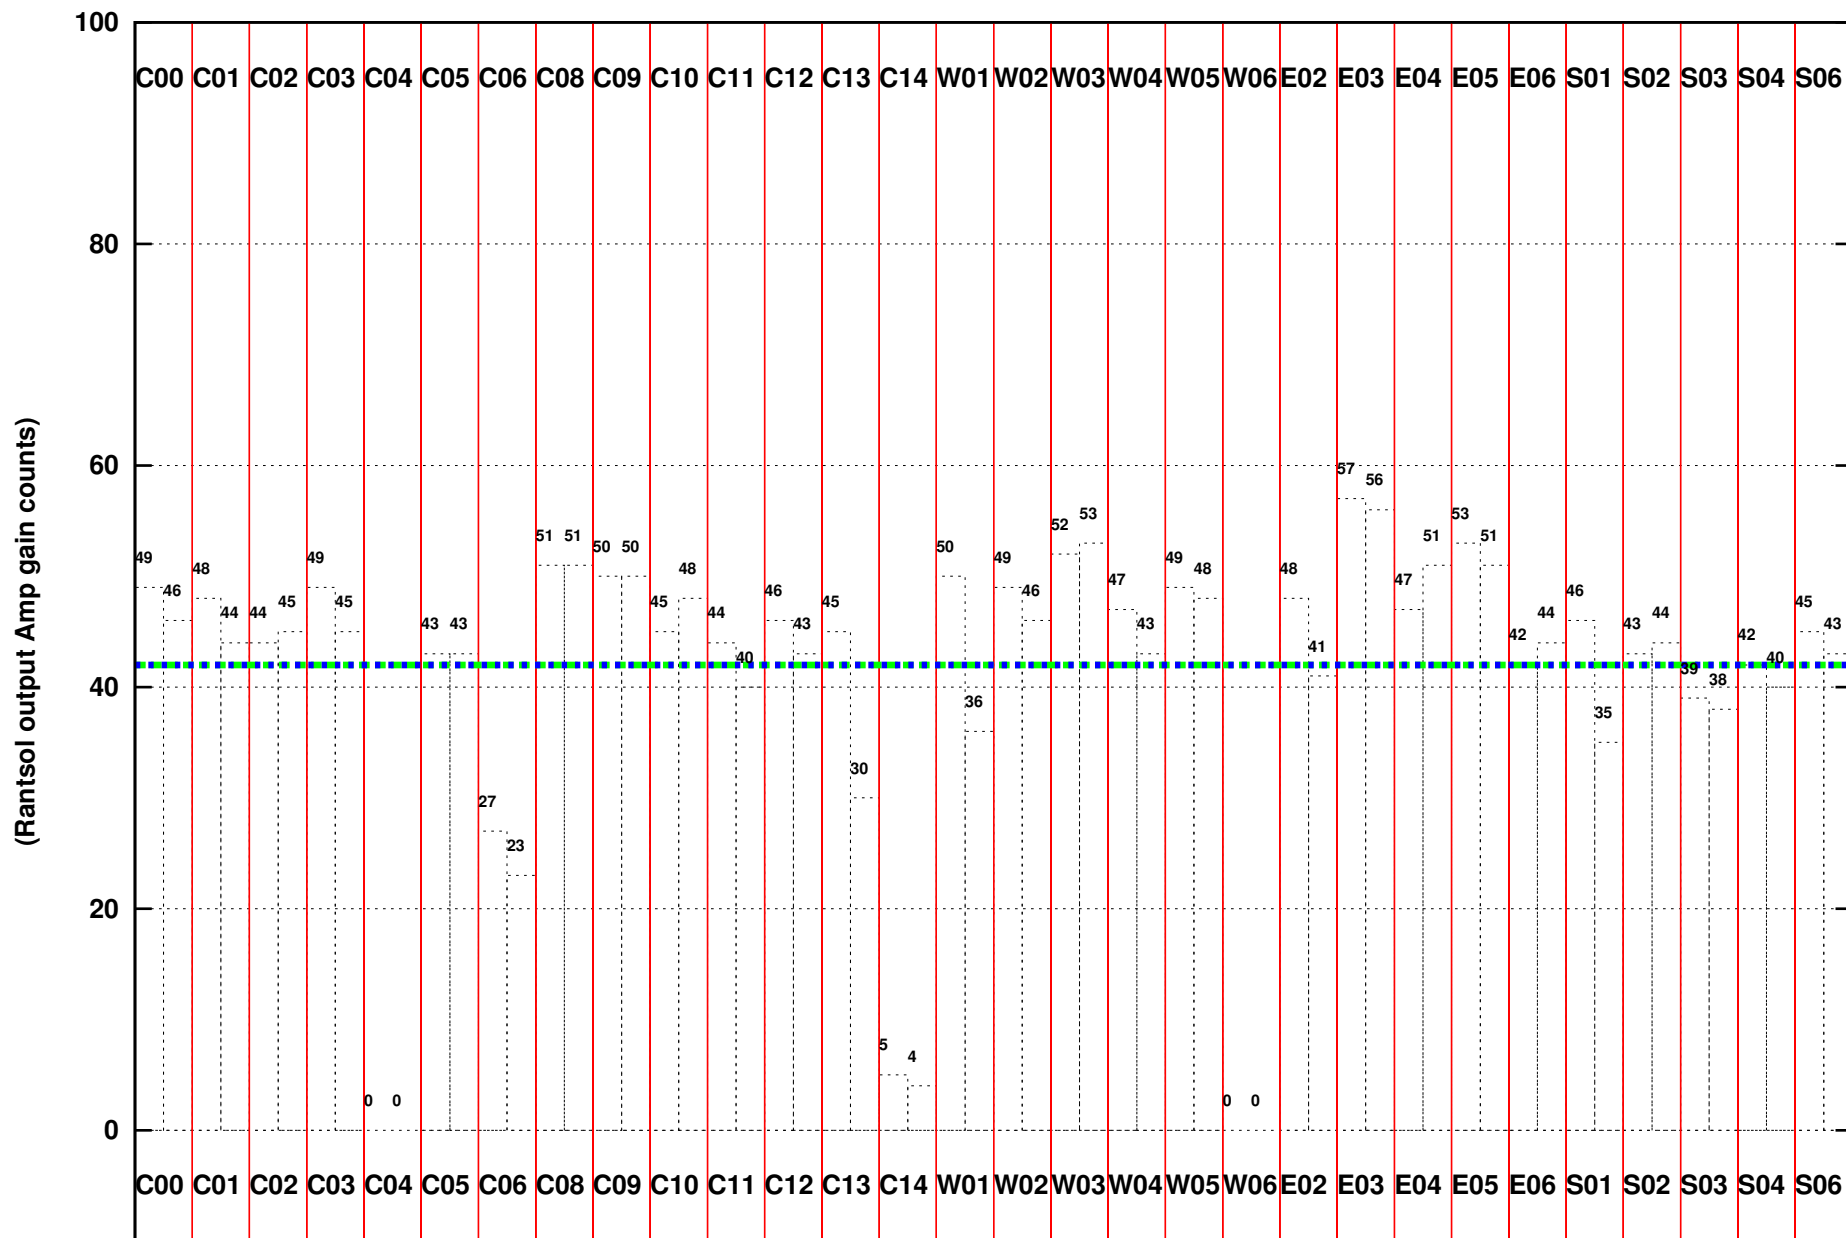

FRINGE STATUS (Rf:1409.000,1409.000 MHz., LO1:1460.000,1460.000 MHz., LO4/5:149.000,156.000 MHz.)

( File:/gsbifrddata1/30may/44\_049\_30may2023\_b5\_gsb.lta, scan:0, chan:128, Src:3C286, Date:30May2023 18:23:47)