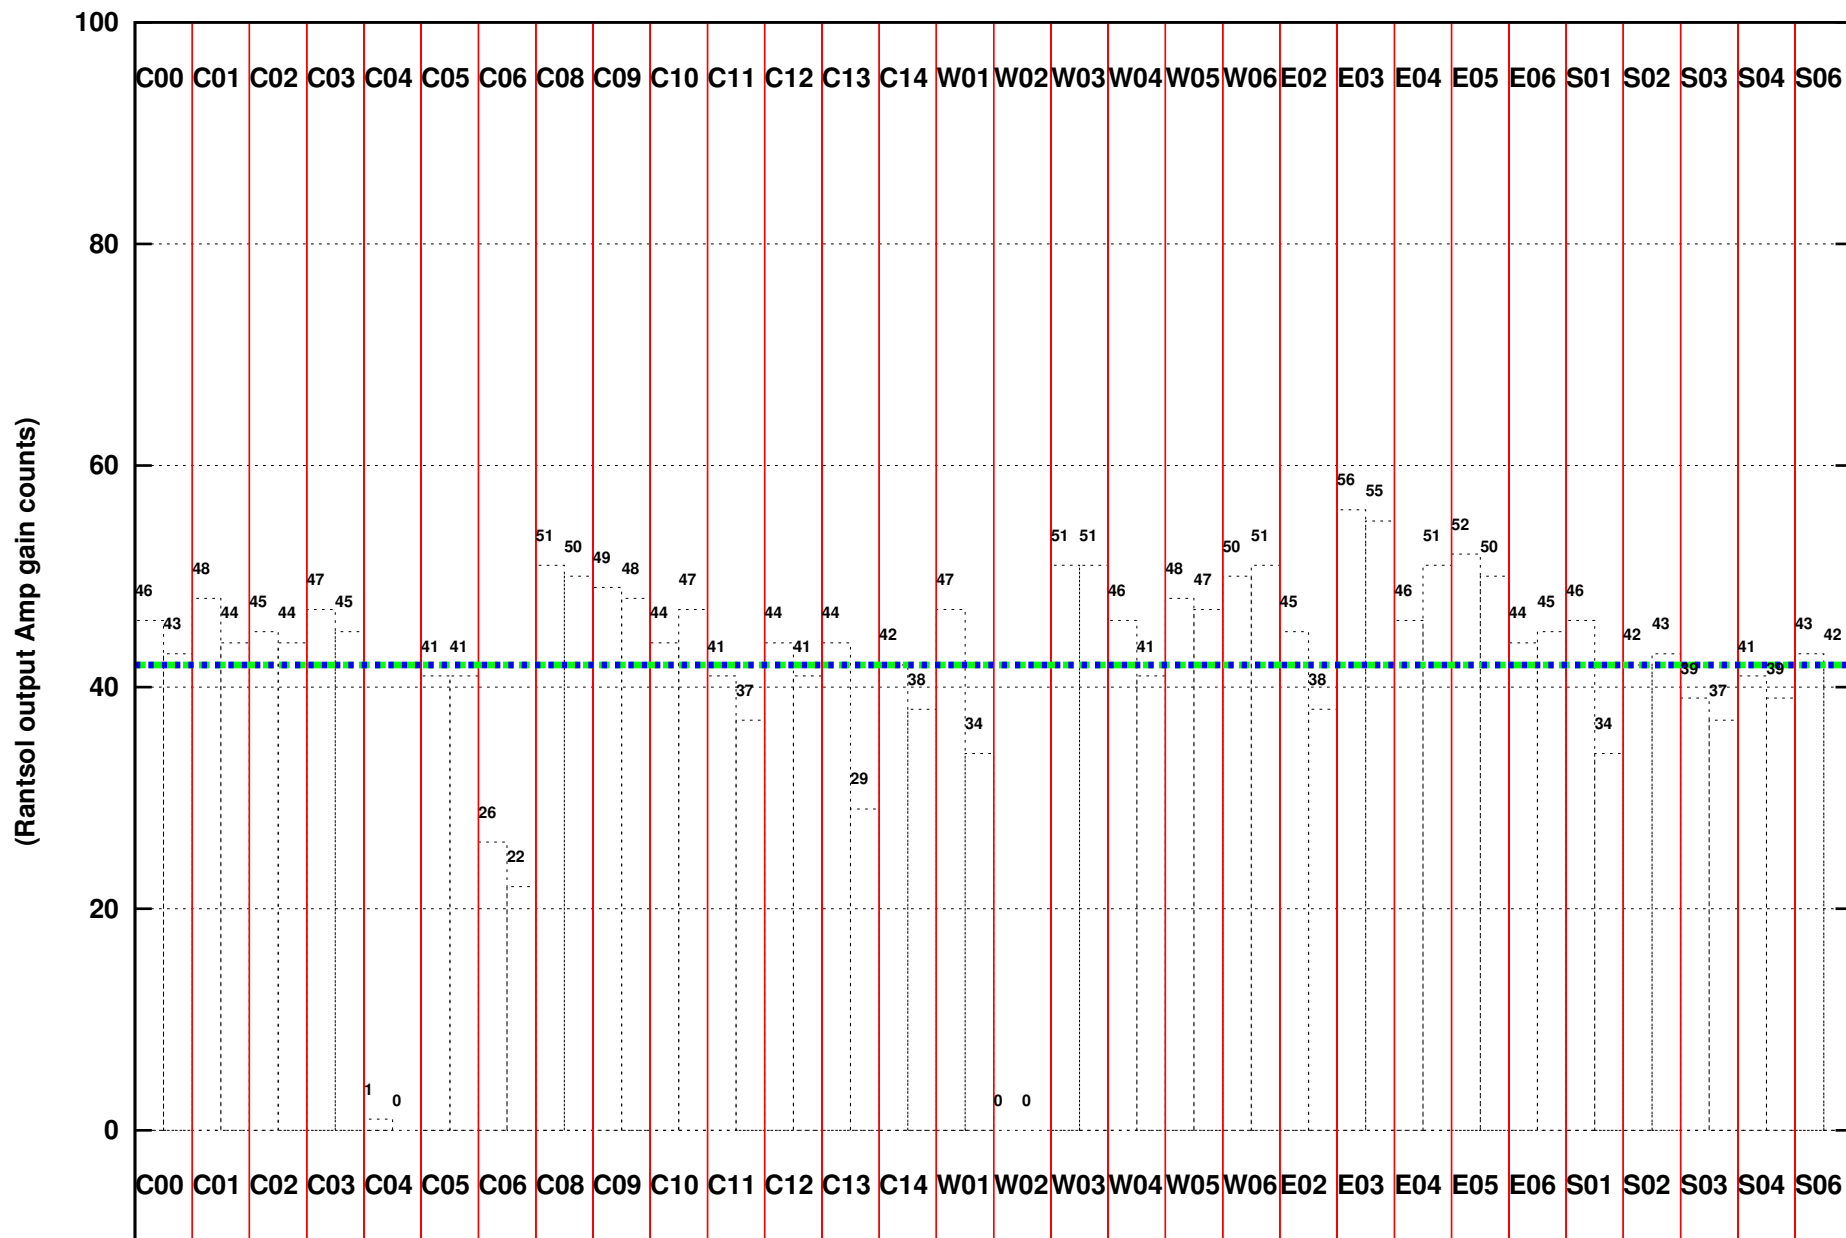

FRINGE STATUS (Rf:1409.000,1409.000 MHz., LO1:1460.000,1460.000 MHz., LO4/5:149.000,156.000 MHz.)

( File:/gsbifrdta1/02jun/44\_054\_02jun2023\_b5\_gsb.lta, scan:0, chan:128, Src:3C286, Date:02Jun2023 18:09:17)