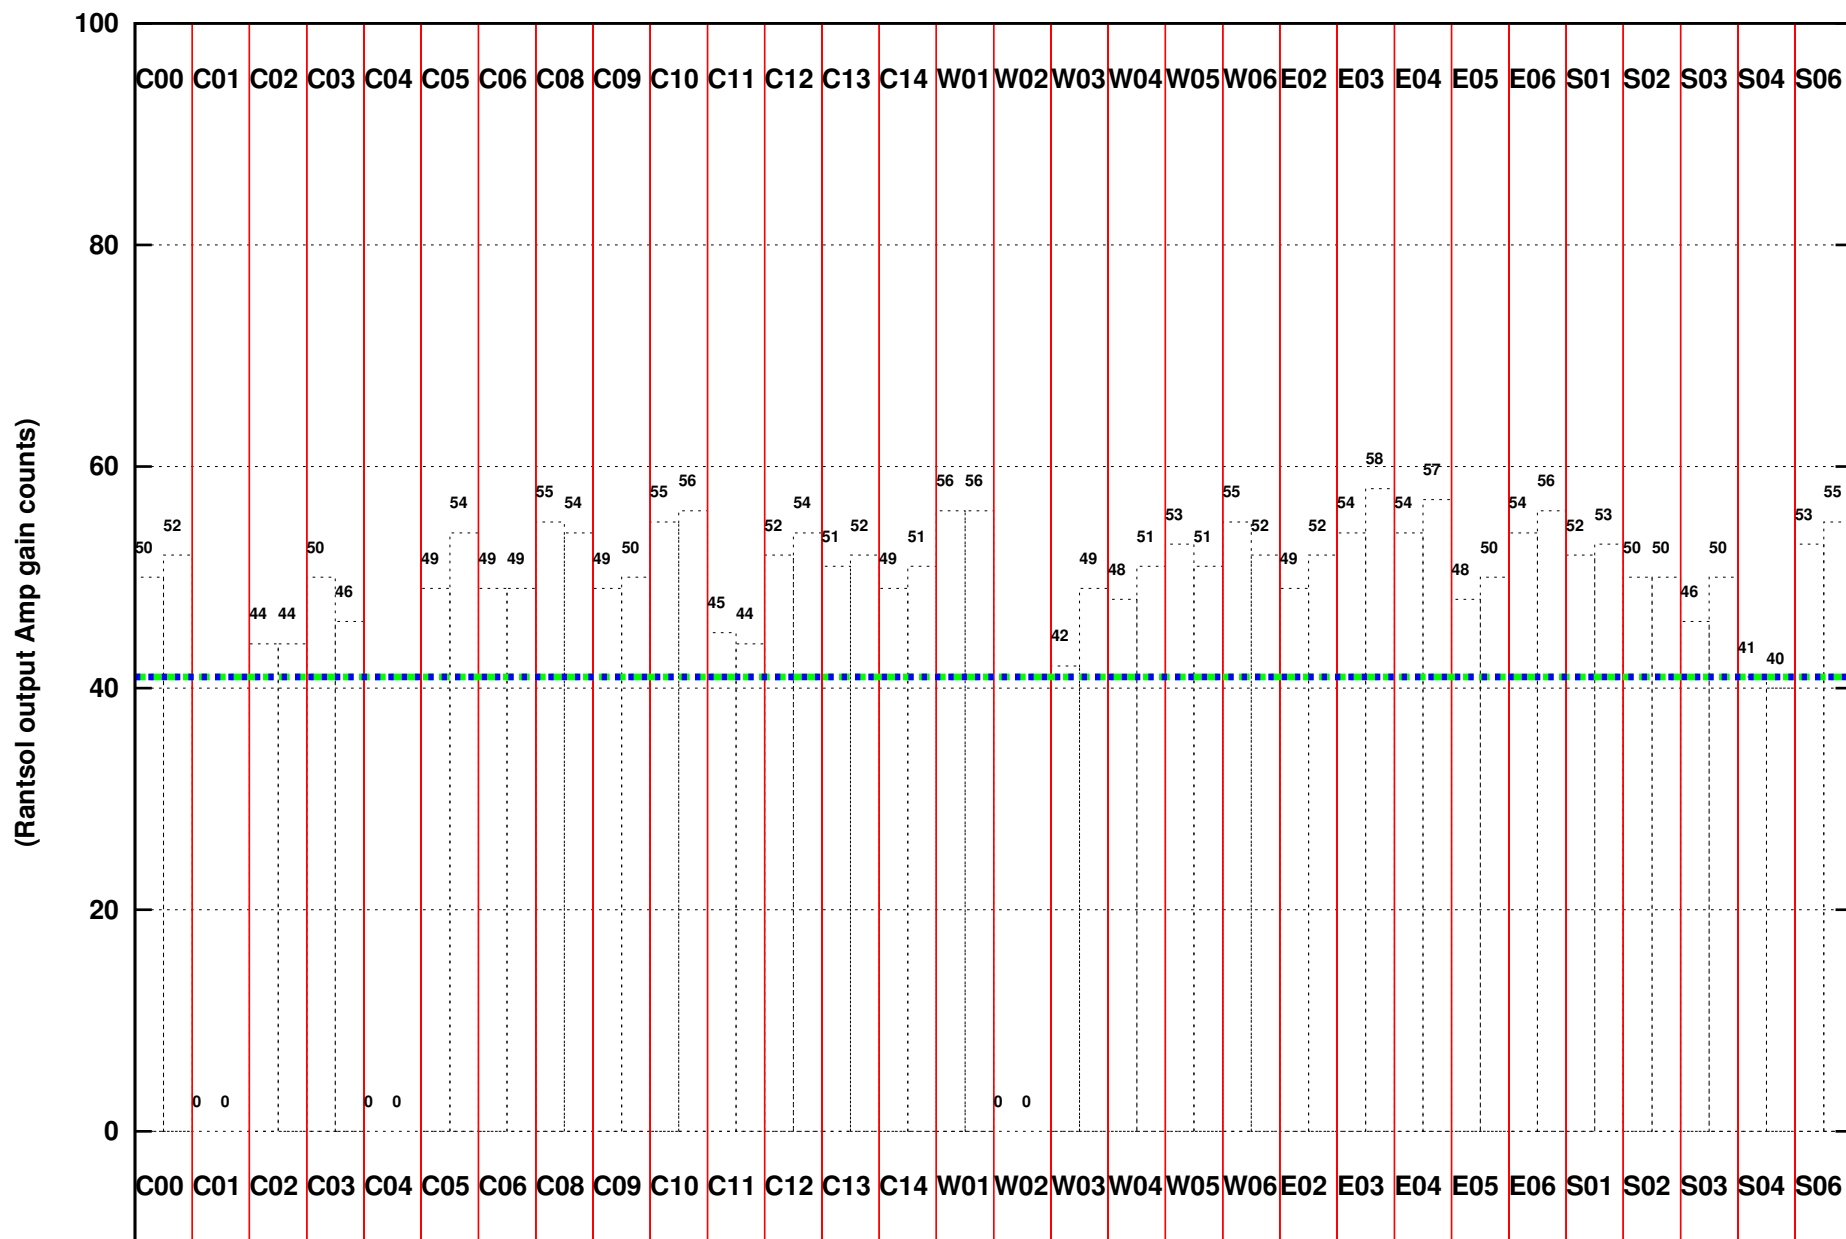

FRINGE STATUS (Rf:591.000,591.000 MHz., LO1:540.000,540.000 MHz., LO4/5:149.000,156.000 MHz.)

(File:/gsbifrdta1/05jun/44_027_05jun2023_b4_gsb.lta, scan:0, chan:128, Src:3C286, Date:05Jun2023 00:20:04)