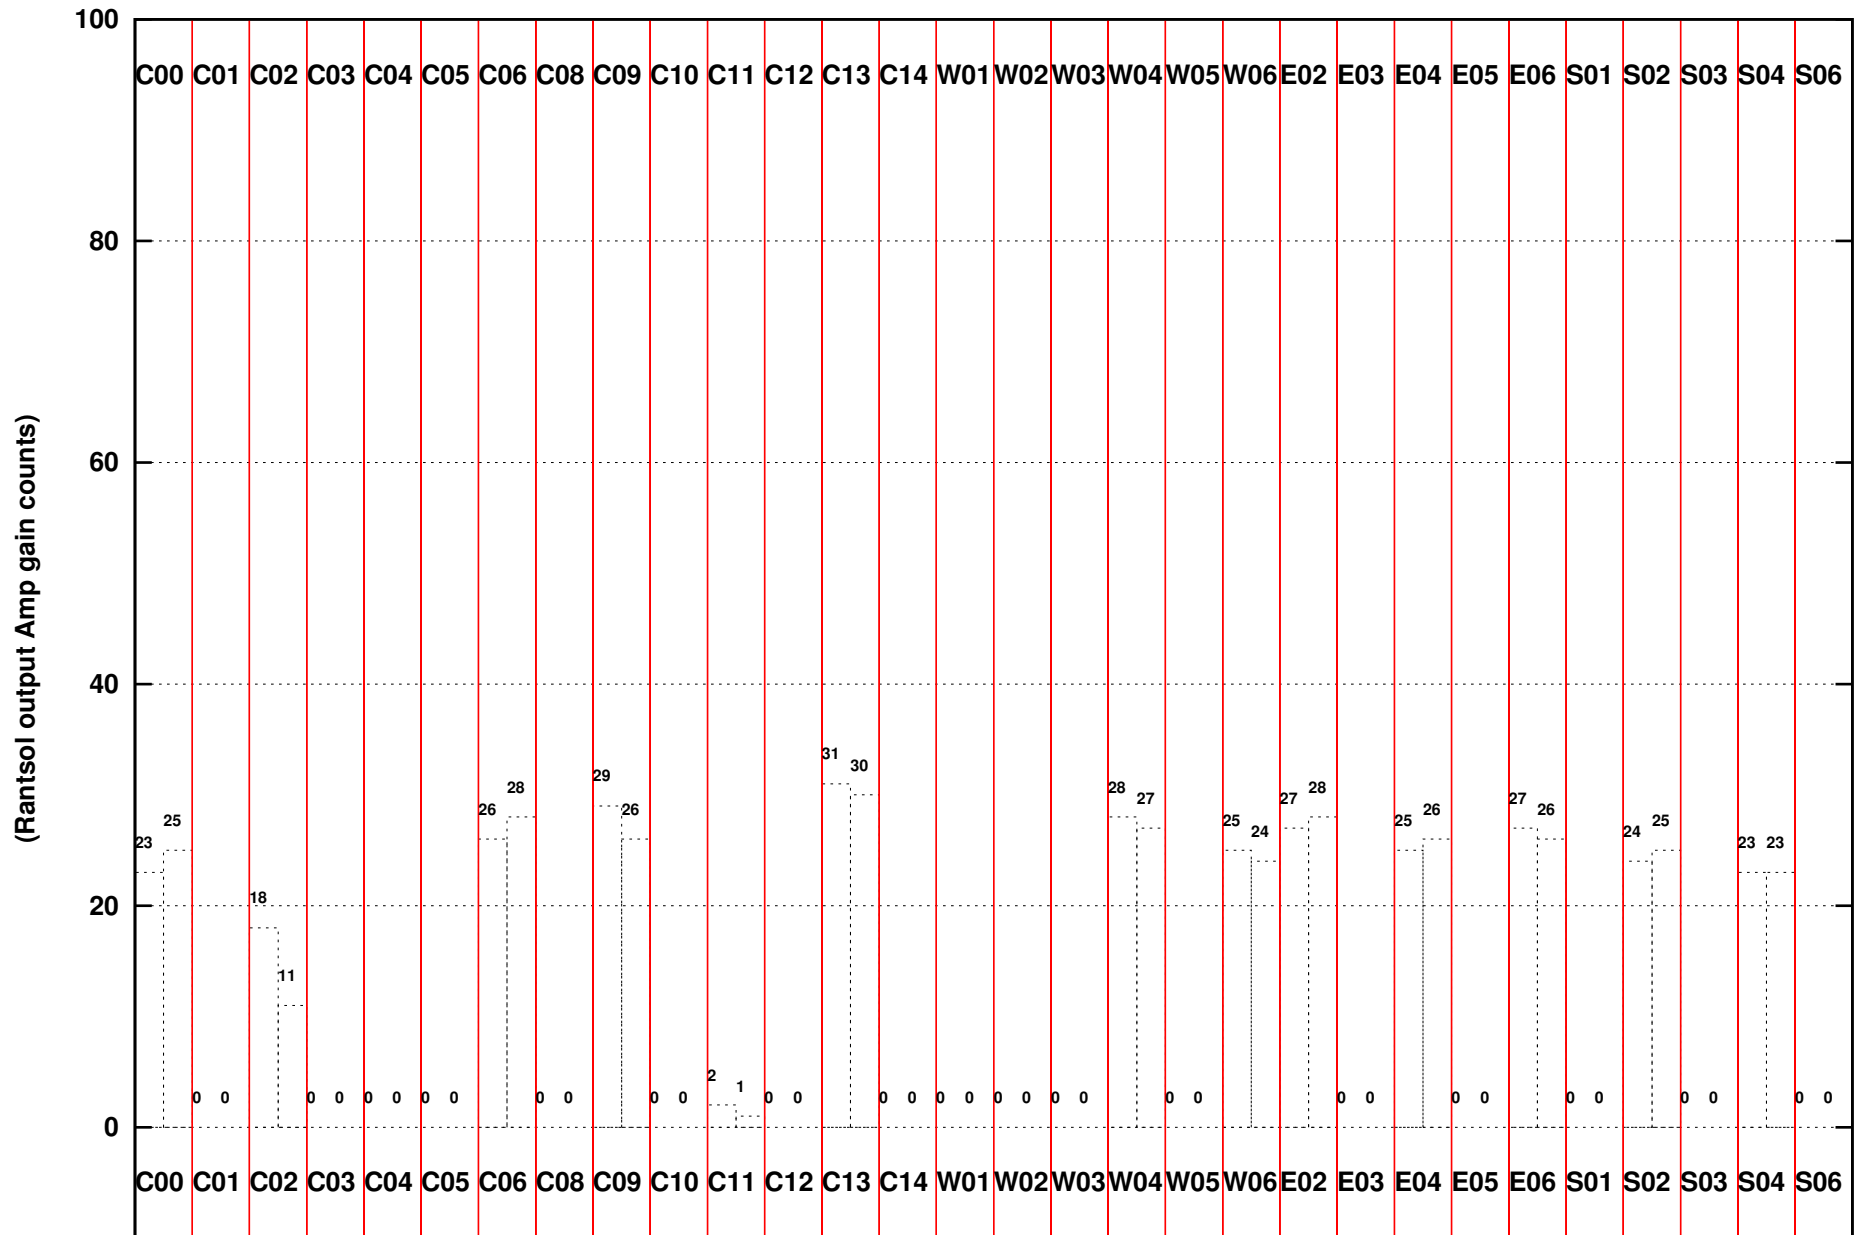

FRINGE STATUS (Rf:306.000,306.000 MHz., LO1:255.000,255.000 MHz., LO4/5:149.000,156.000 MHz.)

( File:/gsbifrddata/05jun/ddtc274a\_05jun2023\_subar1\_b3\_gsb.lta, scan:0, chan:128, Src:3C138, Date:05Jun2023 13:40:57)