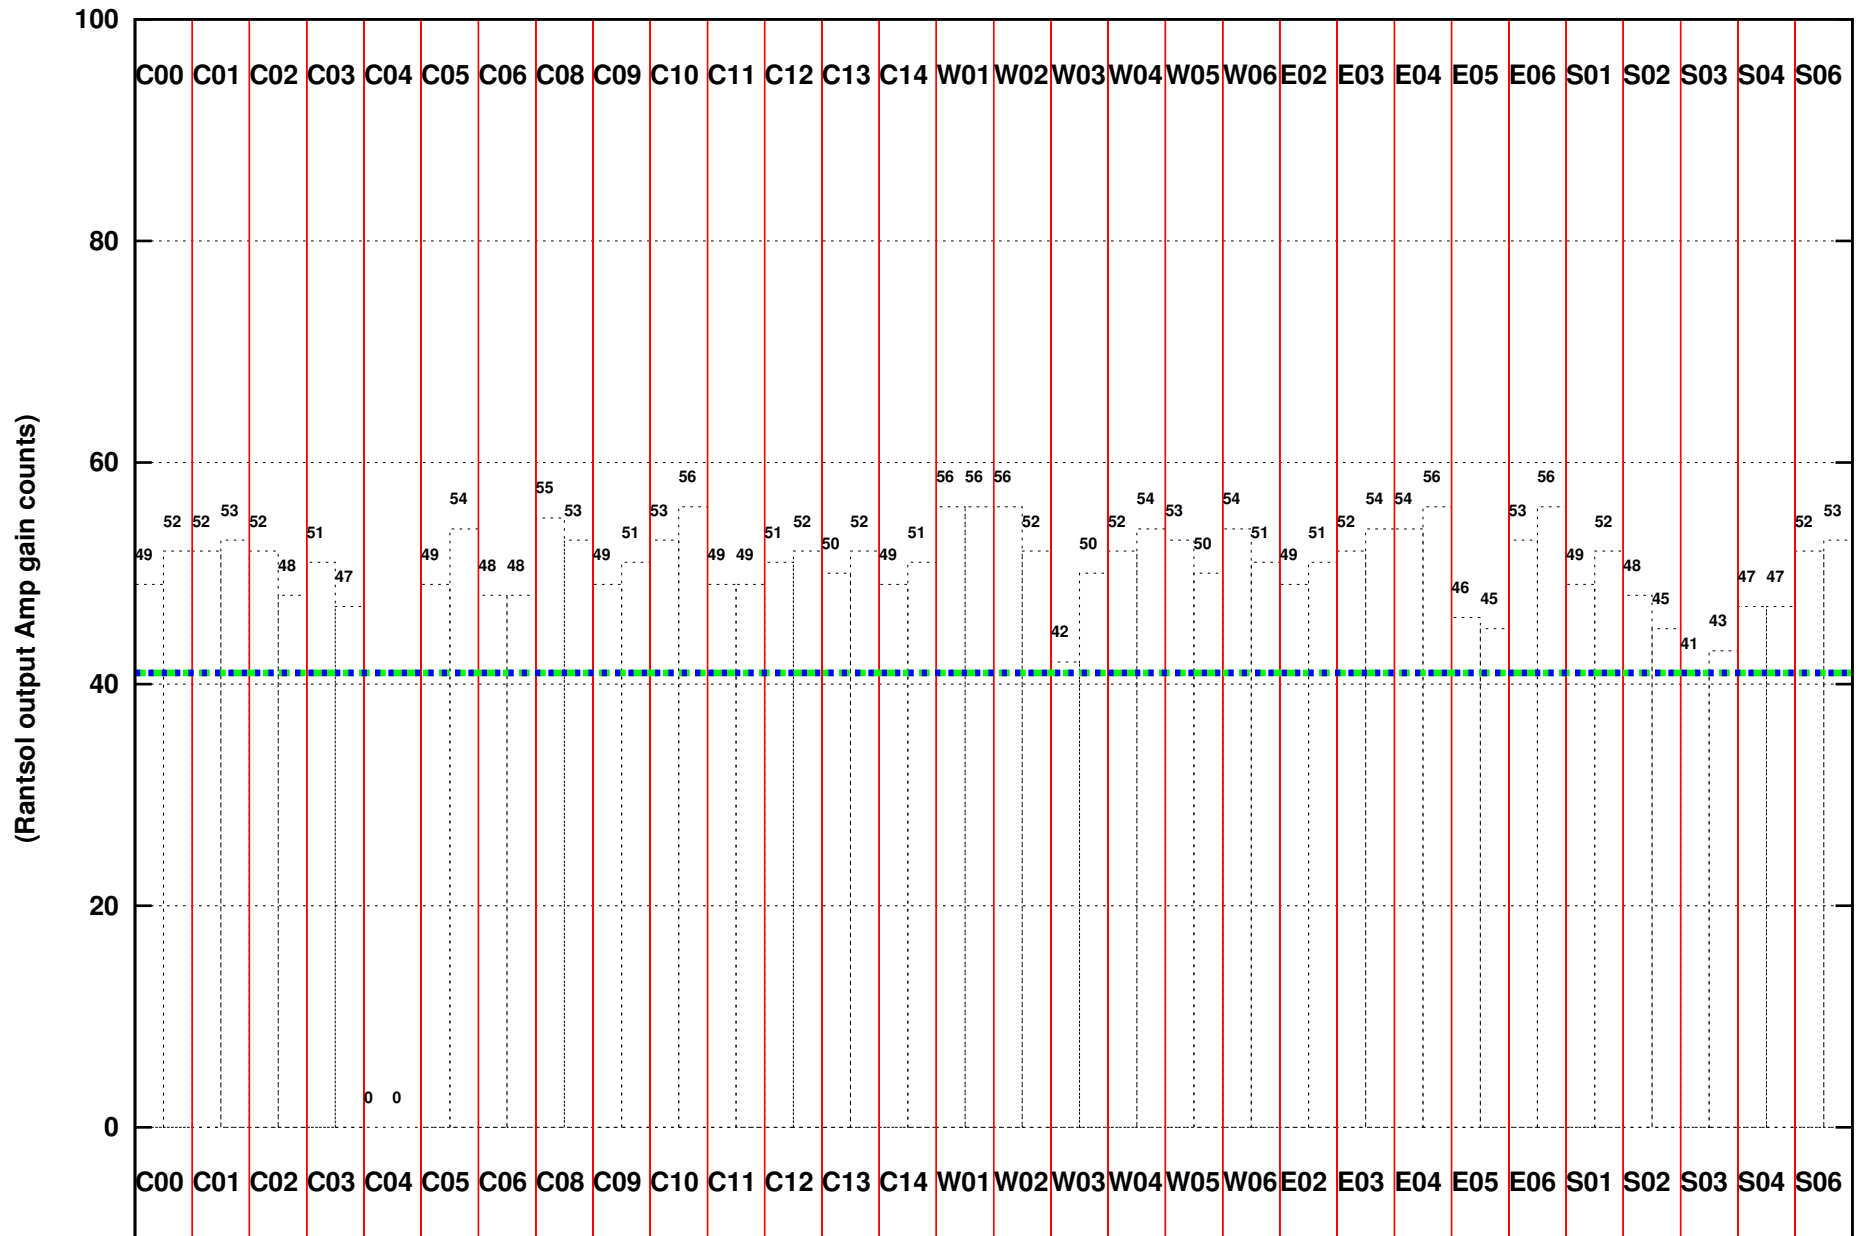

FRINGE STATUS (Rf:591.000,591.000 MHz., LO1:540.000,540.000 MHz., LO4/5:149.000,156.000 MHz.)

(File:/gsbifrddata1/05jun/44_027_05jun2023_b4_gsb.lta.1, scan:0, chan:128, Src:3C286, Date:05Jun2023 22:21:52)